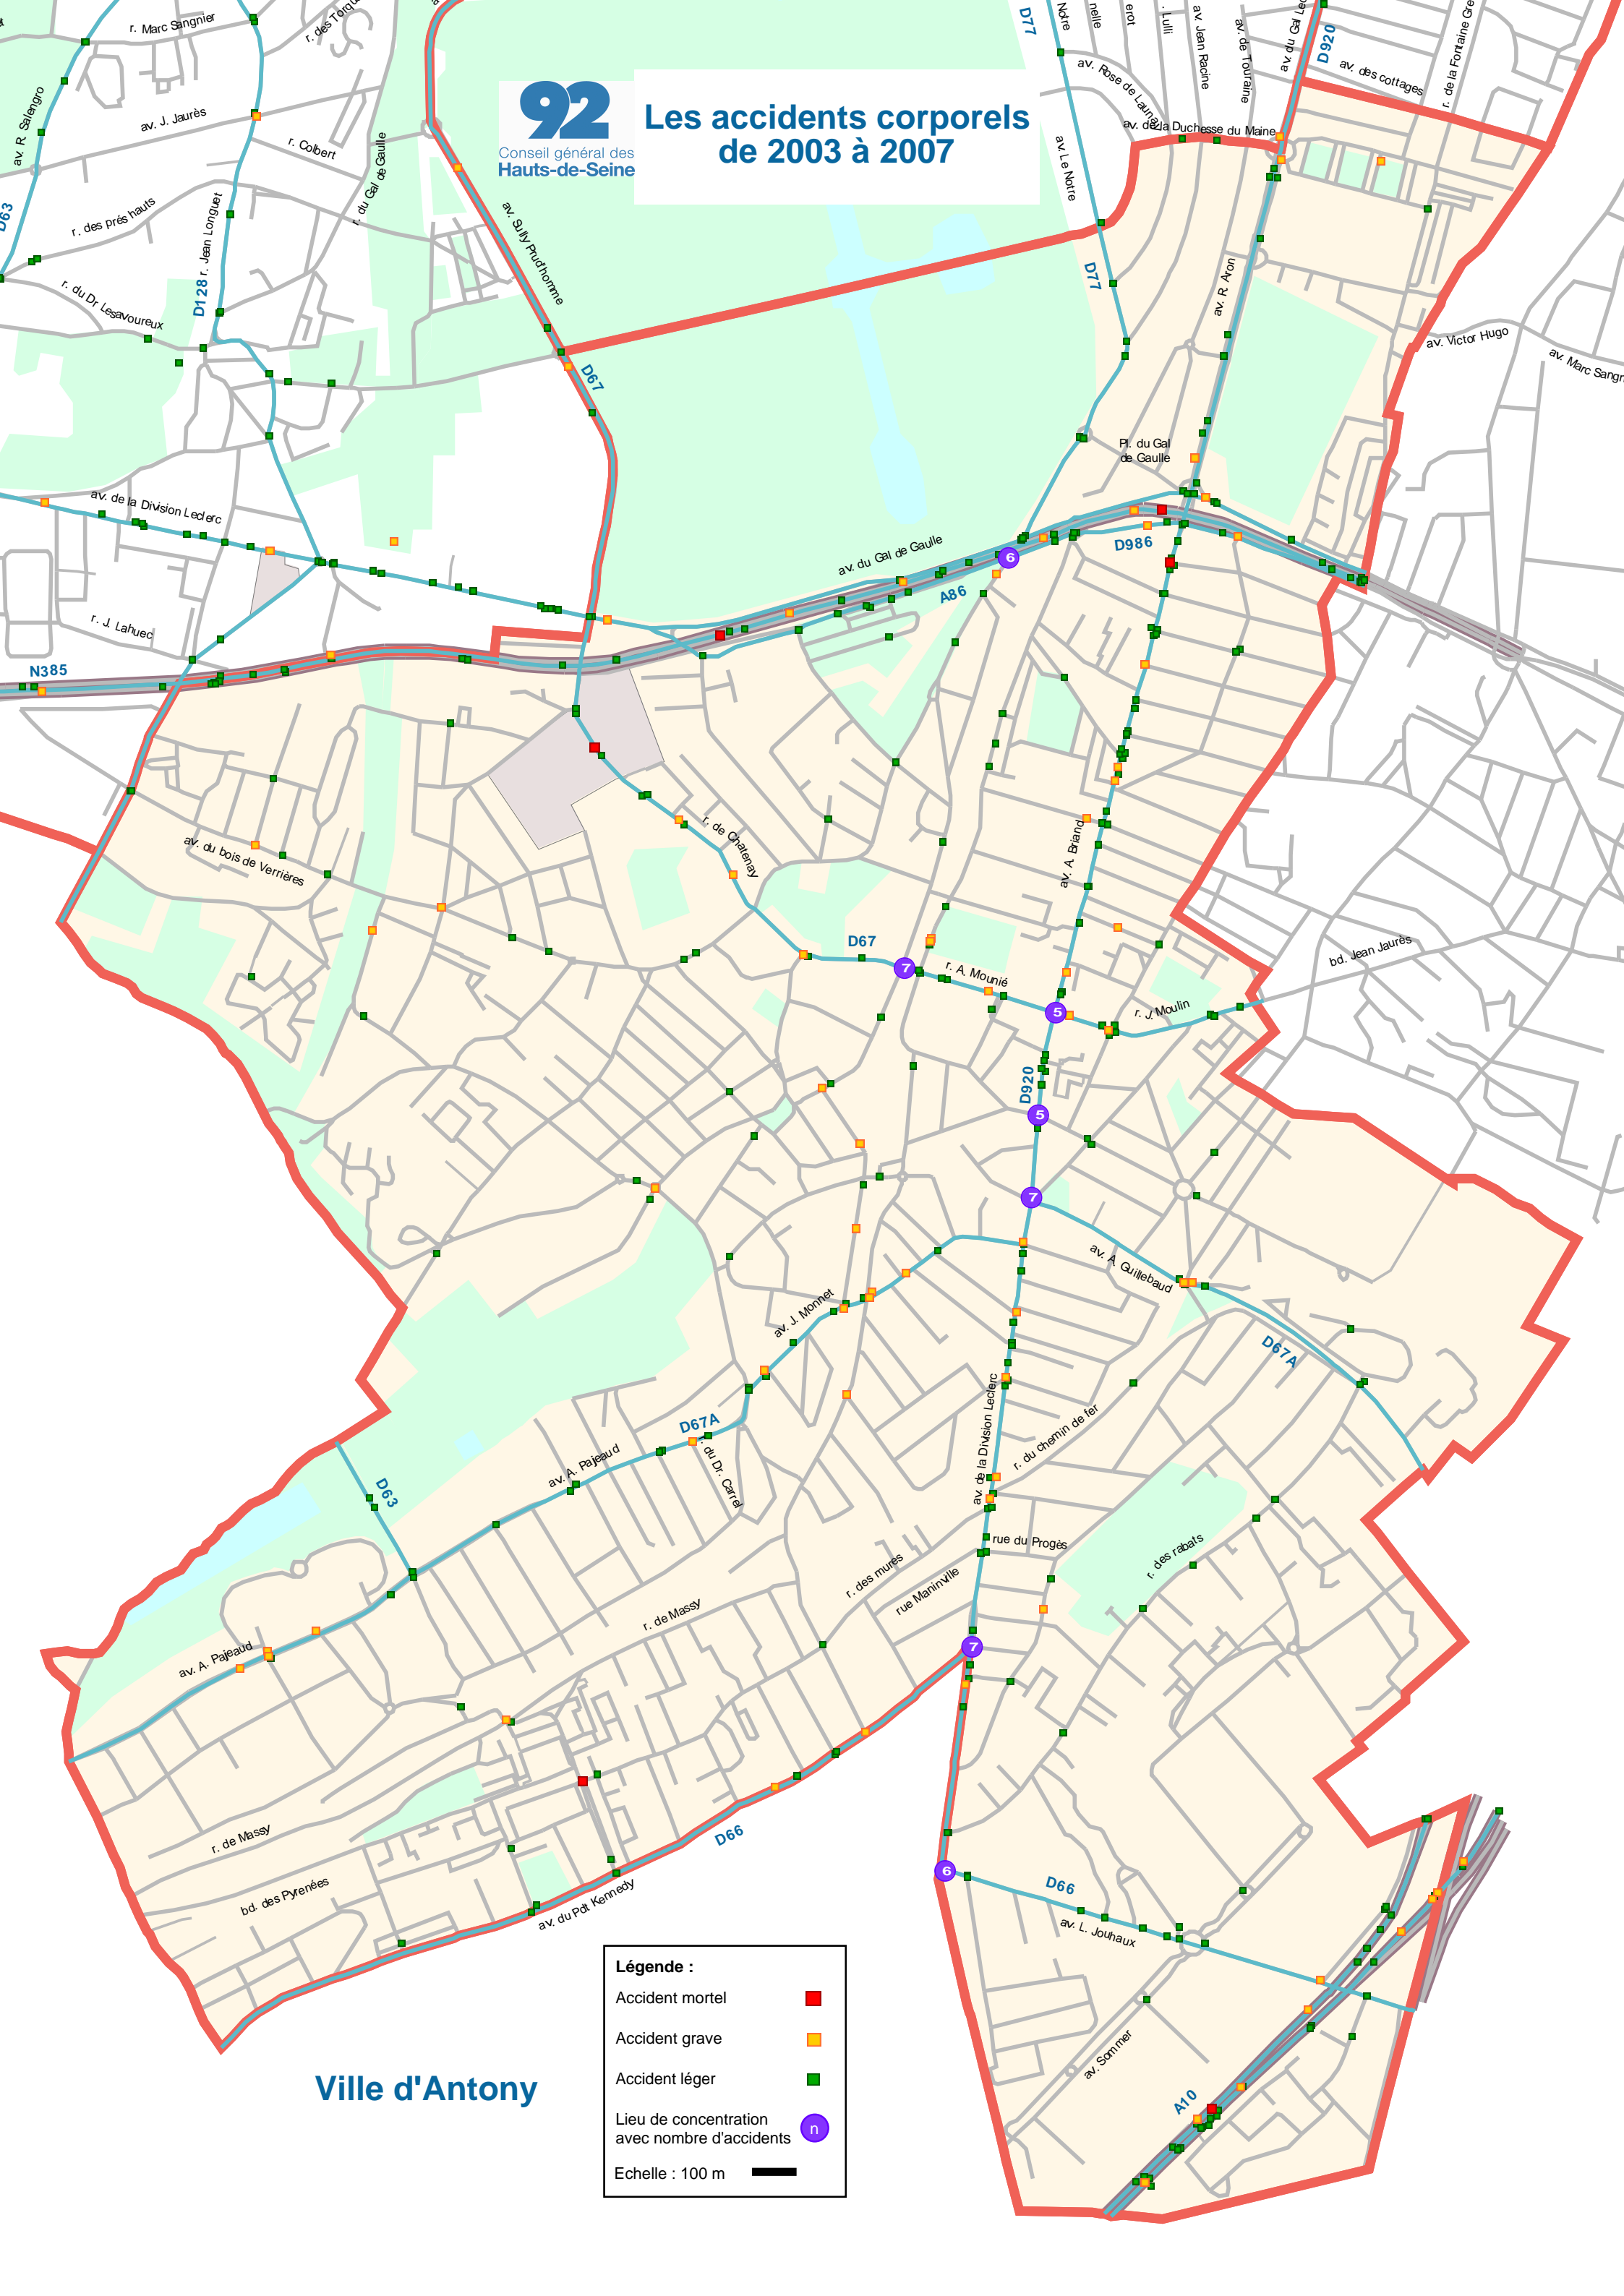

92

Conseil général des Hauts-de-Seine

Les accidents corporels de 2003 à 2007

Ville d'Antony

Légende :

- Accident mortel ■
- Accident grave ■
- Accident léger ■
- Lieu de concentration avec nombre d'accidents n
- Echelle : 100 m