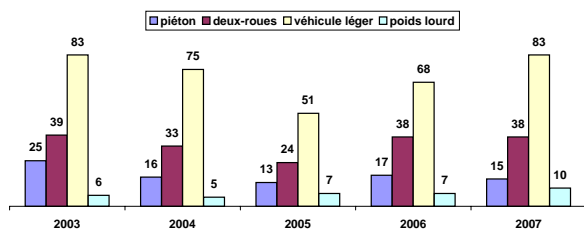

Nombre d'accidents impliquant un :

Accidents corporels de la circulation routière 2003 - 2007

Antony

Accidents par catégories de réseaux routiers

au 1er janvier 2006 une majeure partie du réseau routier national a été transféré en routes départementales, ce tableau tient compte de cette nouvelle répartition et les données 2003 à 2005 ont été réaffectées.

		2003	2004	2005	2006	2007
Réseau national	accidents	10	13	11	16	20
	tués	0	1	1	1	0
	blessés graves	1	1	2	4	4
	blessés légers	9	15	10	13	19
Réseau départemental	accidents	60	51	40	42	51
	tués	1	0	0	0	1
	blessés graves	8	6	8	16	9
	blessés légers	62	61	43	38	48
Réseau communal	accidents	24	18	10	17	15
	tués	1	0	0	0	0
	blessés graves	1	3	1	6	5
	blessés légers	29	18	10	11	10

Pour tout renseignement complémentaire, s'adresser au
Conseil Général des Hauts-de-Seine
Pôle Aménagement du territoire - Direction de la Voirie
Service Fonctionnel - Mission Sécurité Routière
41, rue Thiers - 92100 BOULOGNE BILLANCOURT
Tél : 01 41 04 33 13 - Télécopie : 01 41 04 33 10

Conseil général des Hauts-de-Seine
2-16 boulevard Soufflot - 92015 Nanterre Cedex
www.hauts-de-seine.net

octobre 2008