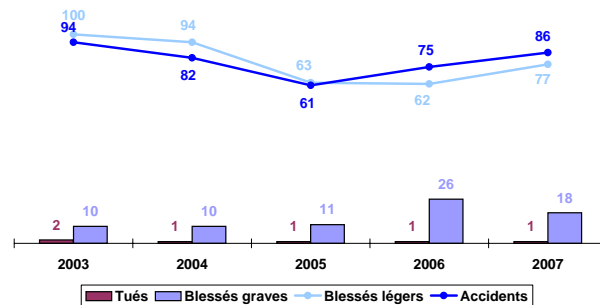

Accidents corporels de la circulation routière

Hauts-de-Seine 2007

Ville d'Antony

Tué : victime décédée sur le coup ou dans les 30 jours, remplace victime décédée sur le coup ou dans les 6 jours

Antony

Bilan global

Nombre de tués par catégories d'usagers

	piéton	deux-roues	véhicule léger
2003	1	1	.
2004	.	1	.
2005	1	.	.
2006	.	1	.
2007	.	.	1

Accidents corporels de la circulation routière 2003 - 2007

Antony

Typologie des conflits

	véhicule seul	piéton	vélo ou cyclo.	moto	V.L.	P.L. ou T.C.	plus de 2 véhicules
vélo ou cyclo.	.	1	.	.	11	.	.
moto	.	.	.	1	21	.	.
V.L.	3	13	11	21	18	7	.
P.L. ou T.C.	.	1	.	.	7	.	.
plus de 2 véhicules	.	.	.	.	.	.	10

Les principaux types de conflits

V.L. / piéton	15%
V.L. / deux-roues	37%
V.L. / V.L.	21%