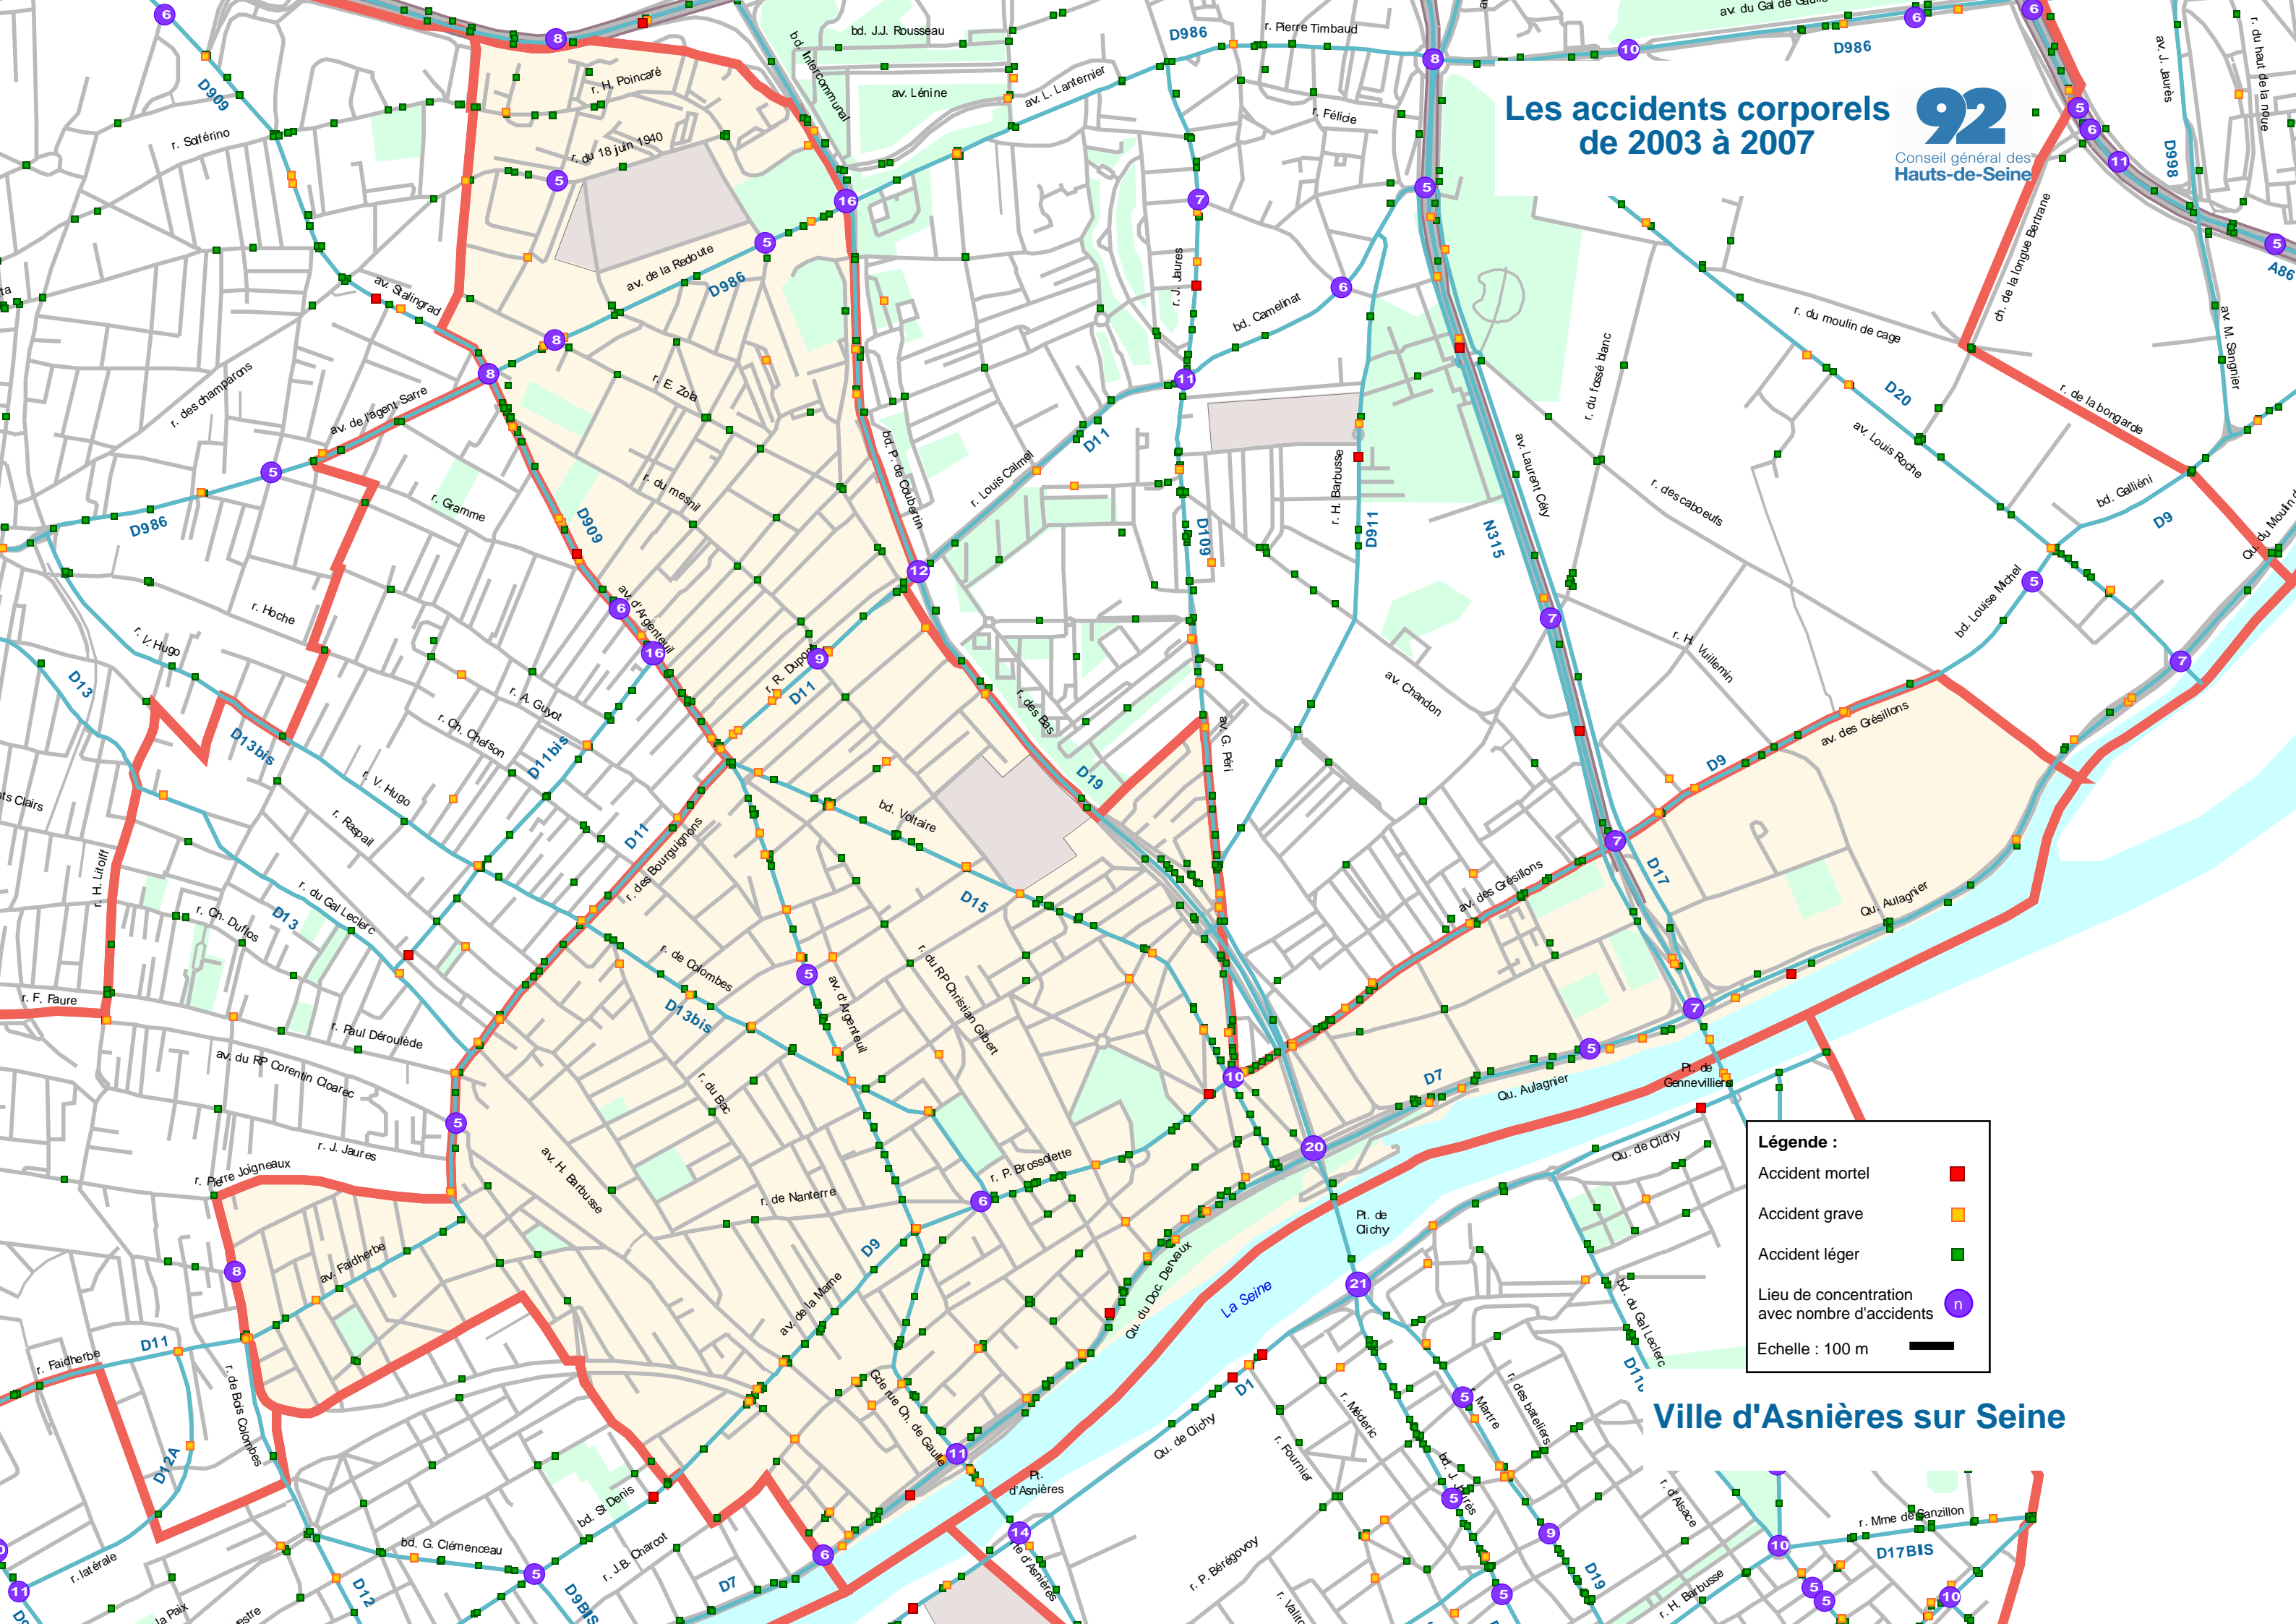

Les accidents corporels de 2003 à 2007

Légende :

- Accident mortel ■
- Accident grave ■
- Accident léger ■
- Lieu de concentration avec nombre d'accidents ○ n
- Echelle : 100 m

Ville d'Asnières sur Seine