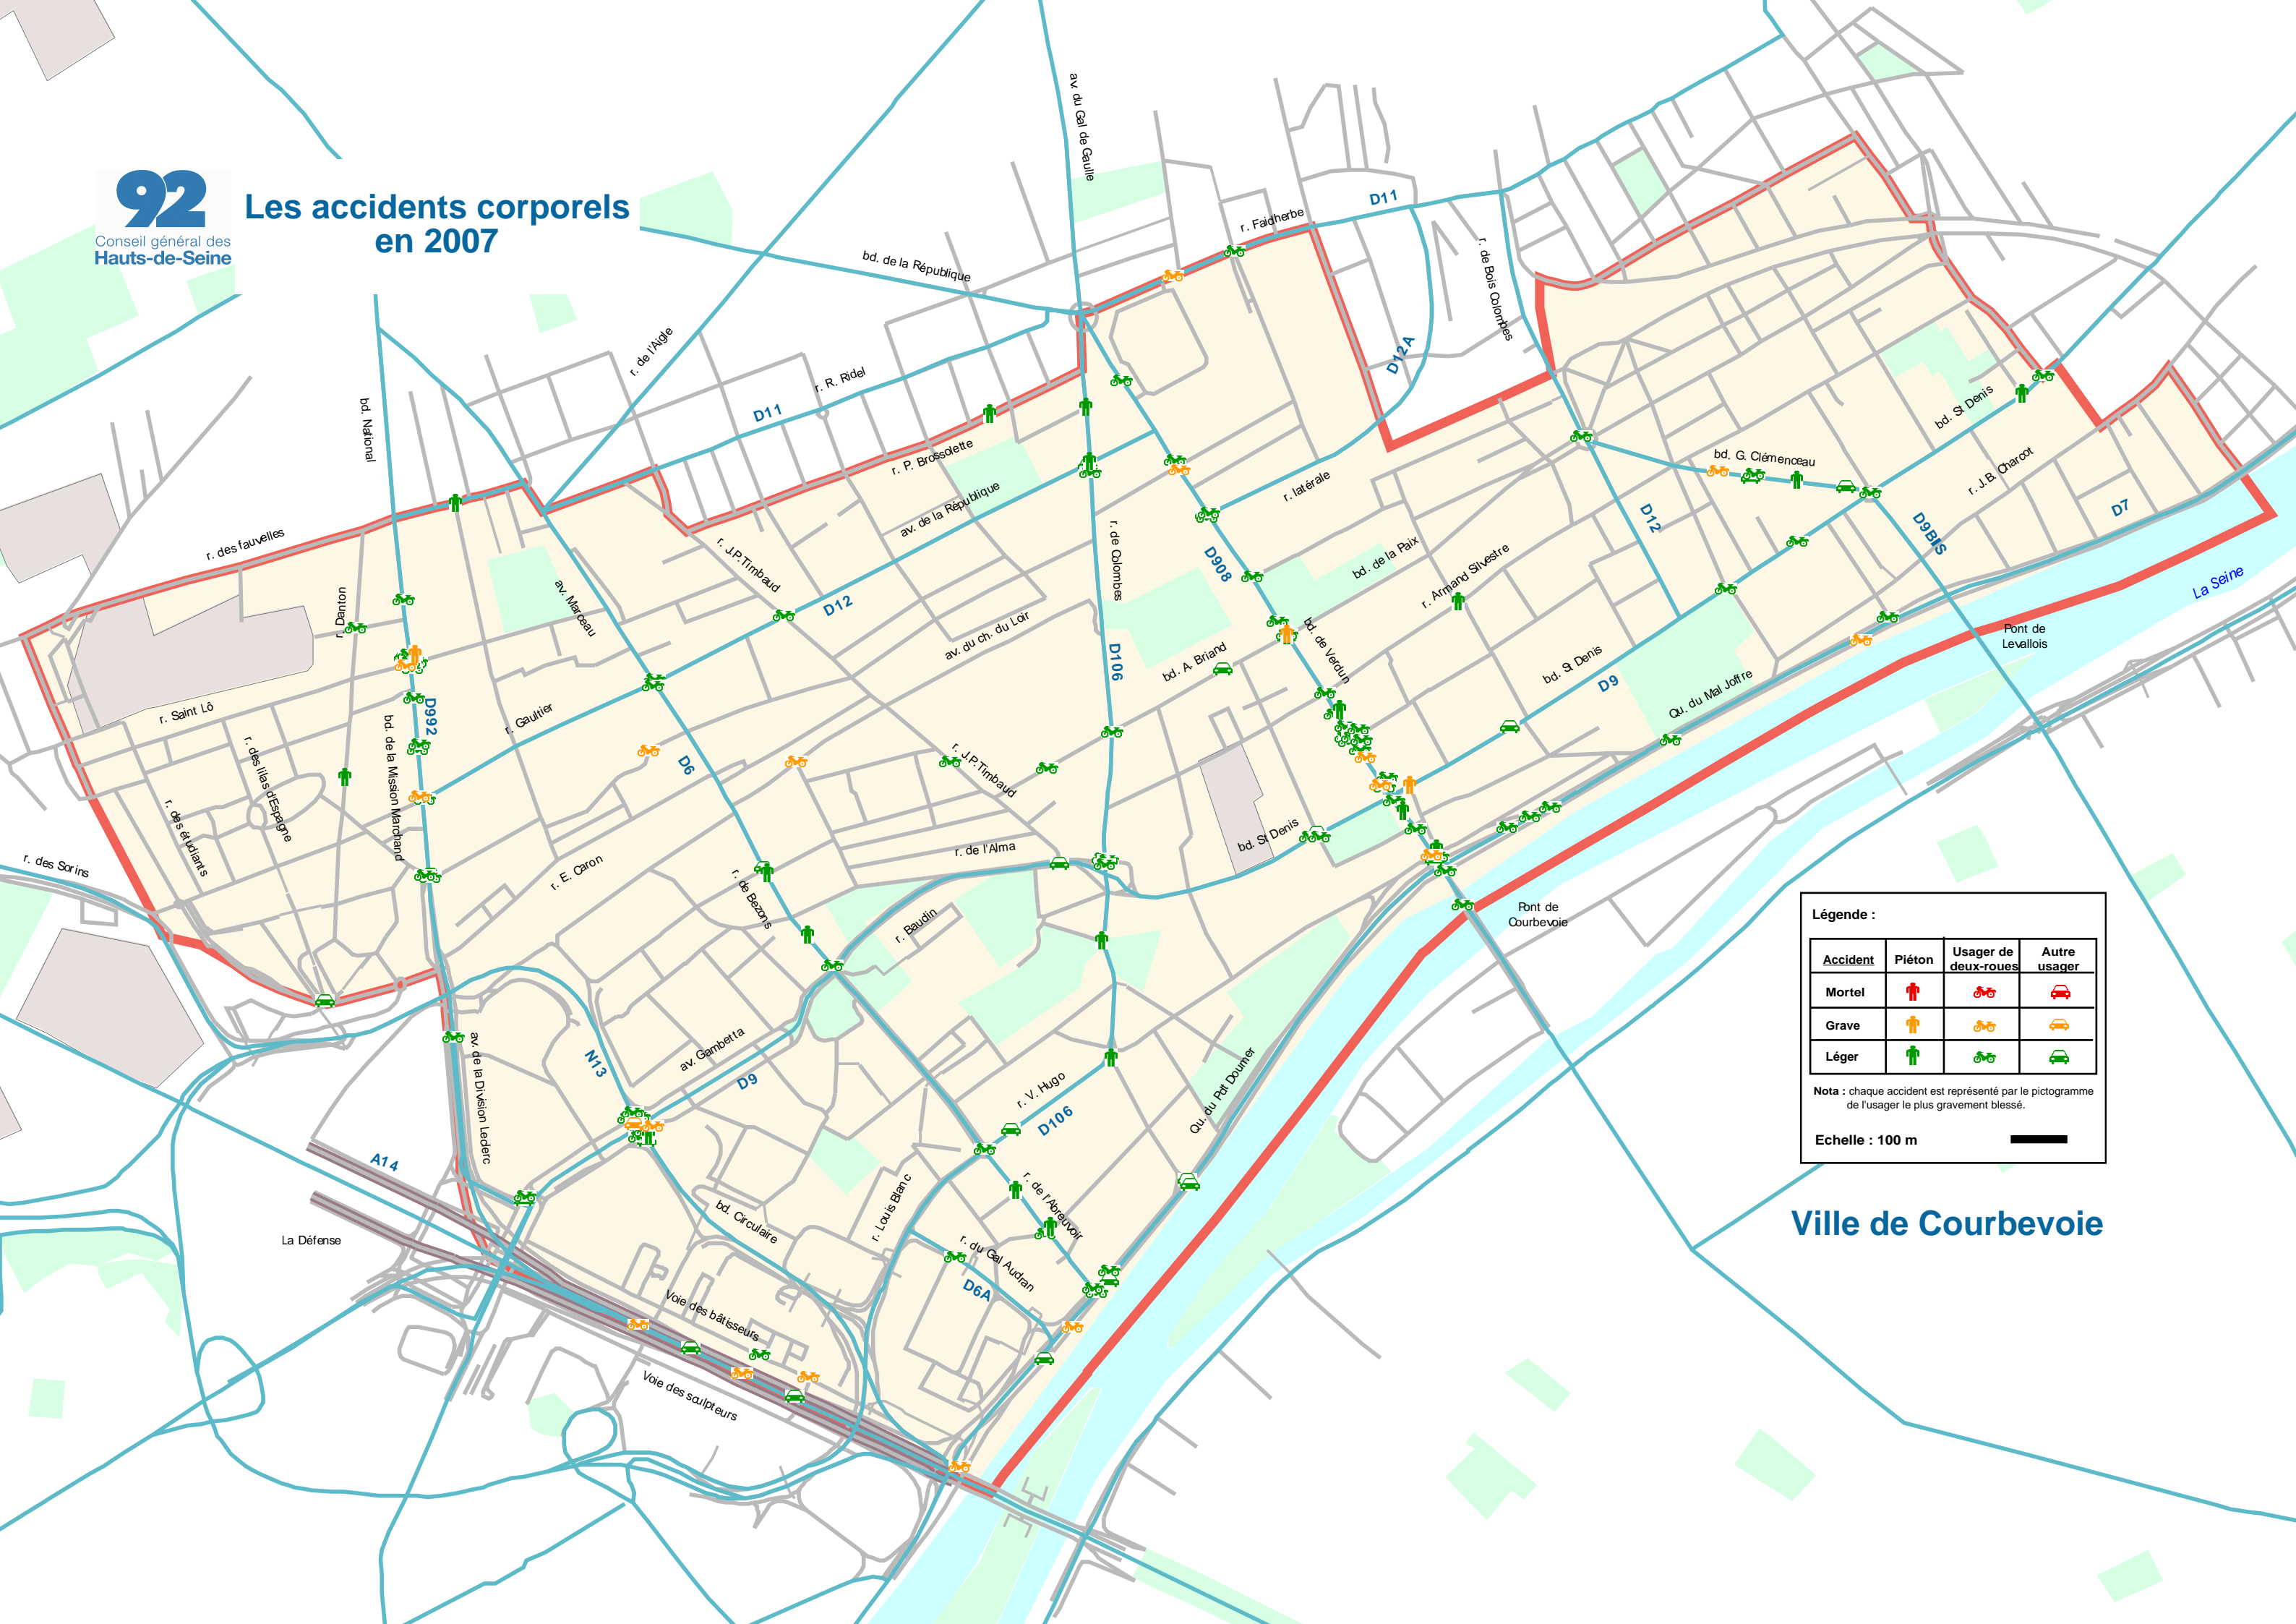

# Les accidents corporels en 2007

**Légende :**

Accident	Piéton	Usager de deux-roues	Autre usager
Mortel			
Grave			
Léger			

**Nota :** chaque accident est représenté par le pictogramme de l'utilisateur le plus gravement blessé.

**Echelle :** 100 m

**Ville de Courbevoie**