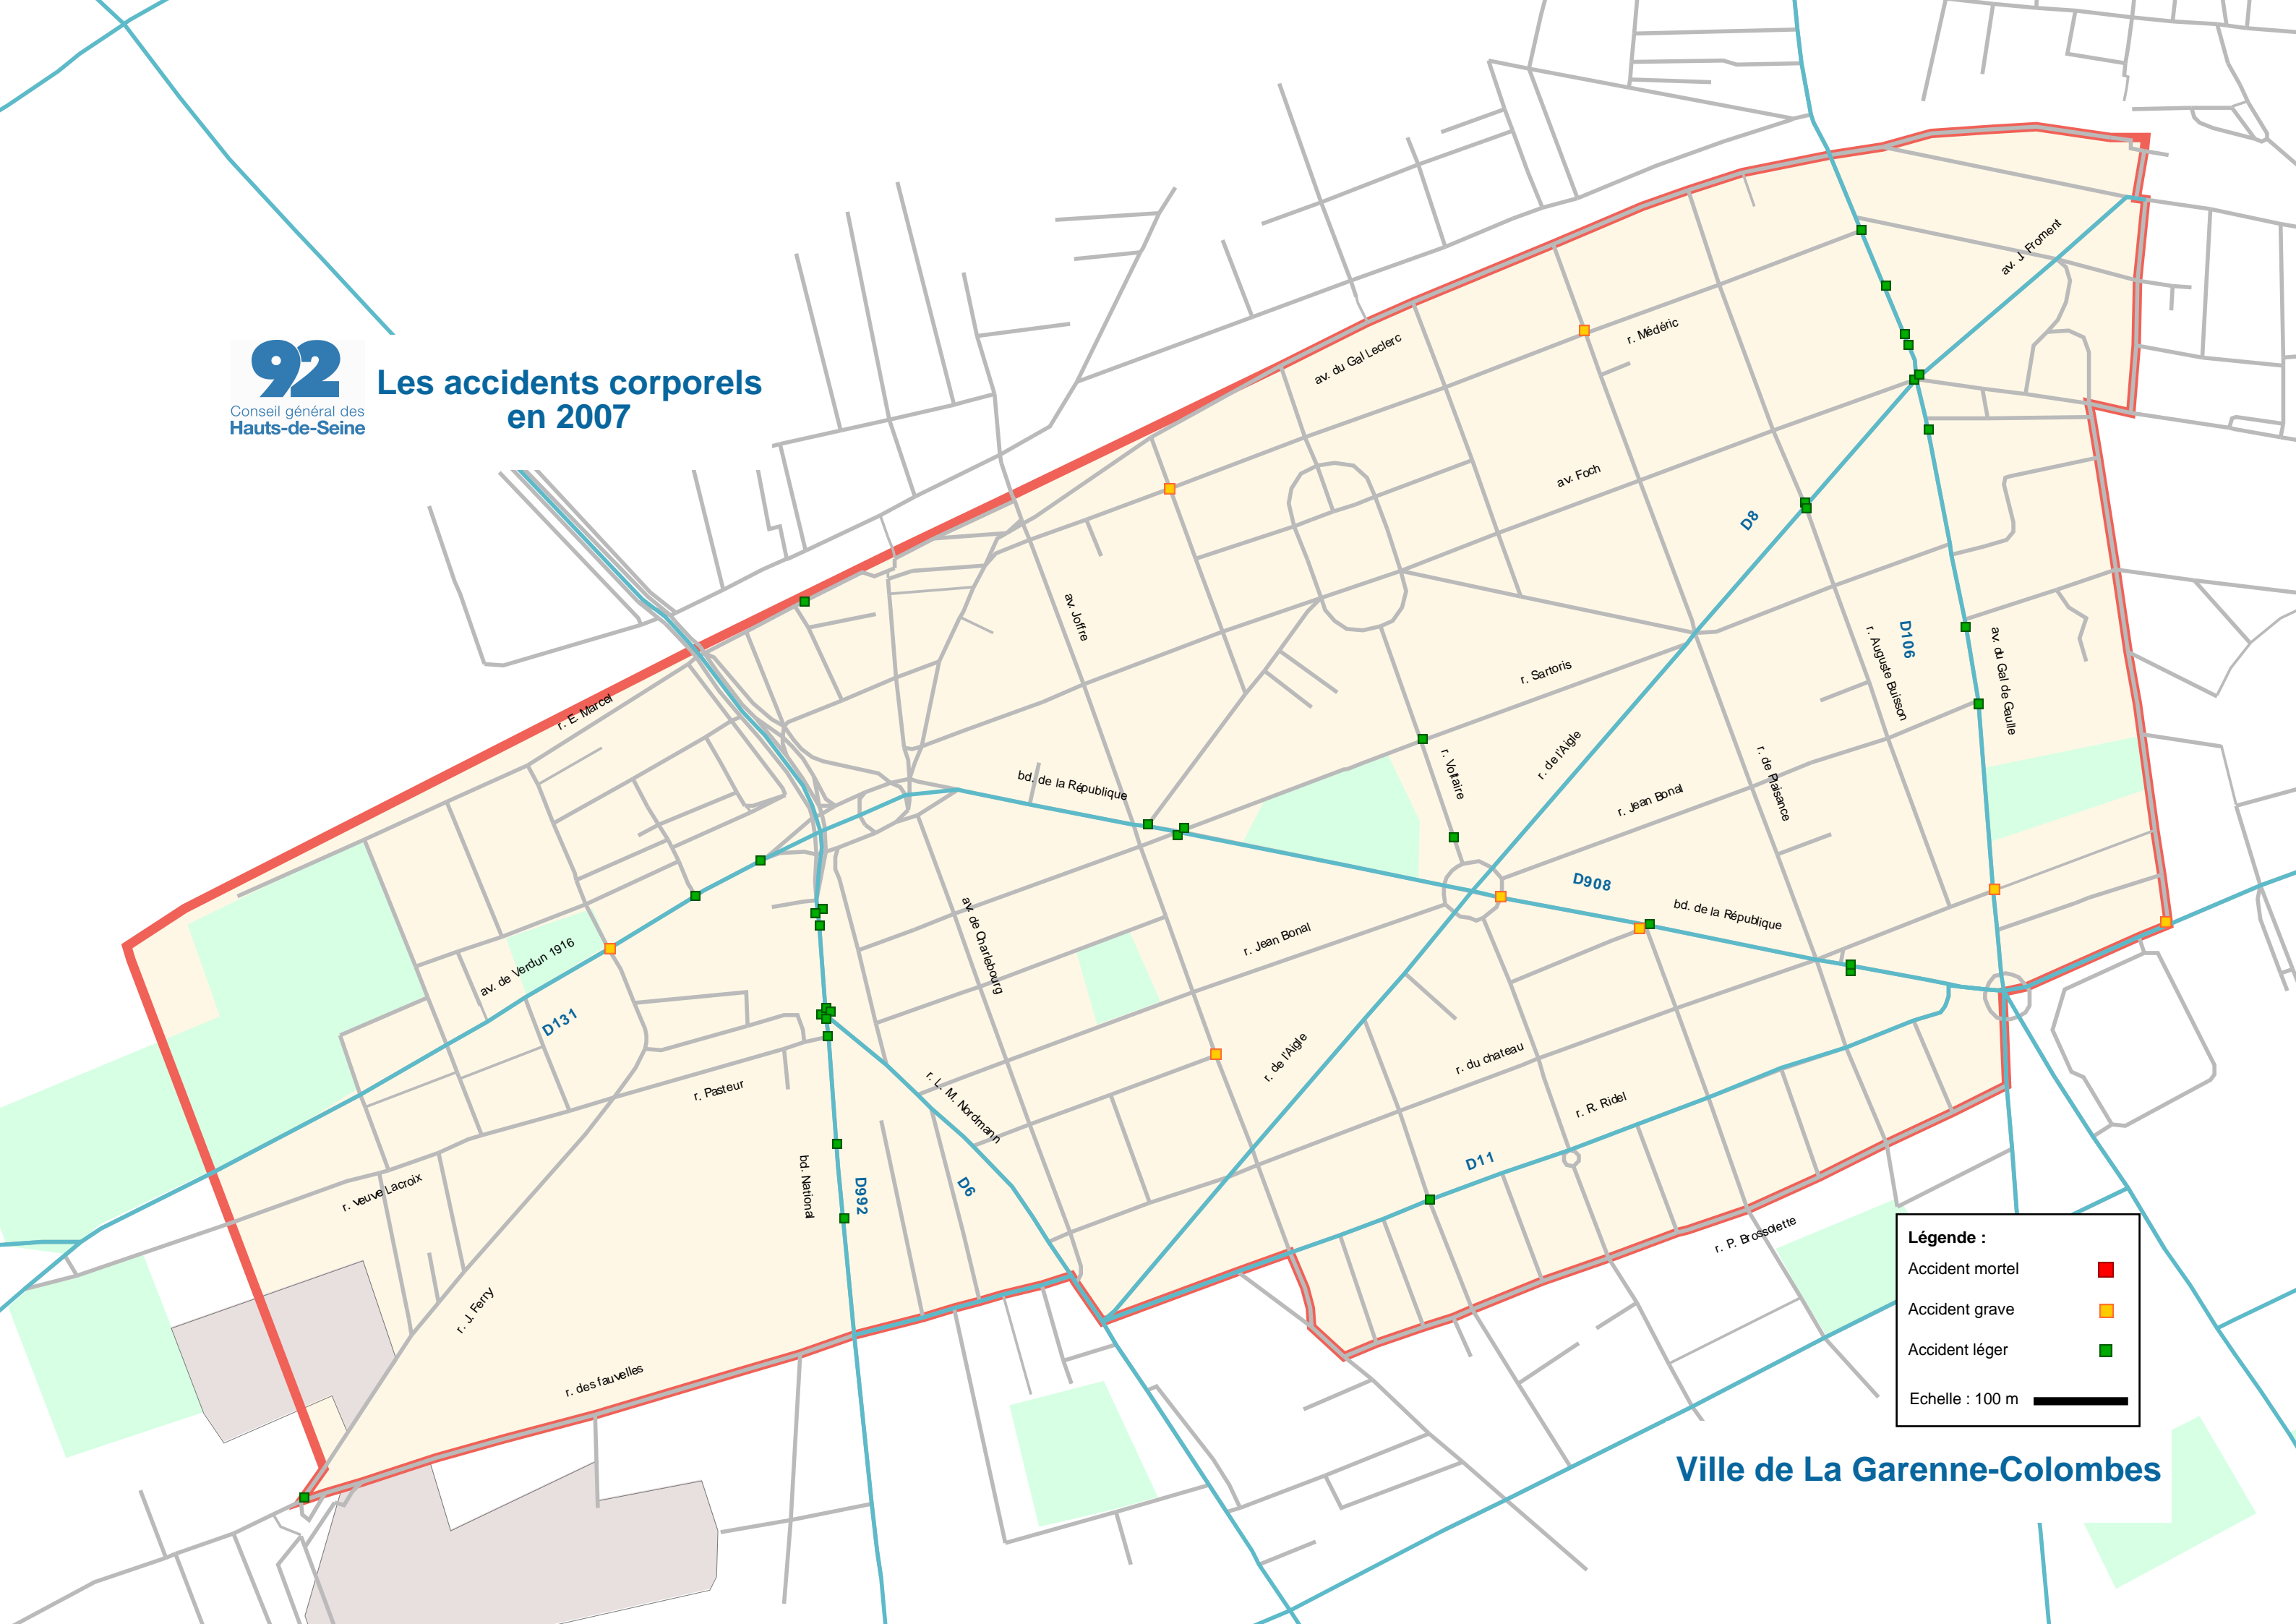

## Les accidents corporels en 2007

**Légende :**

- Accident mortel ■
- Accident grave ■
- Accident léger ■
- Echelle : 100 m