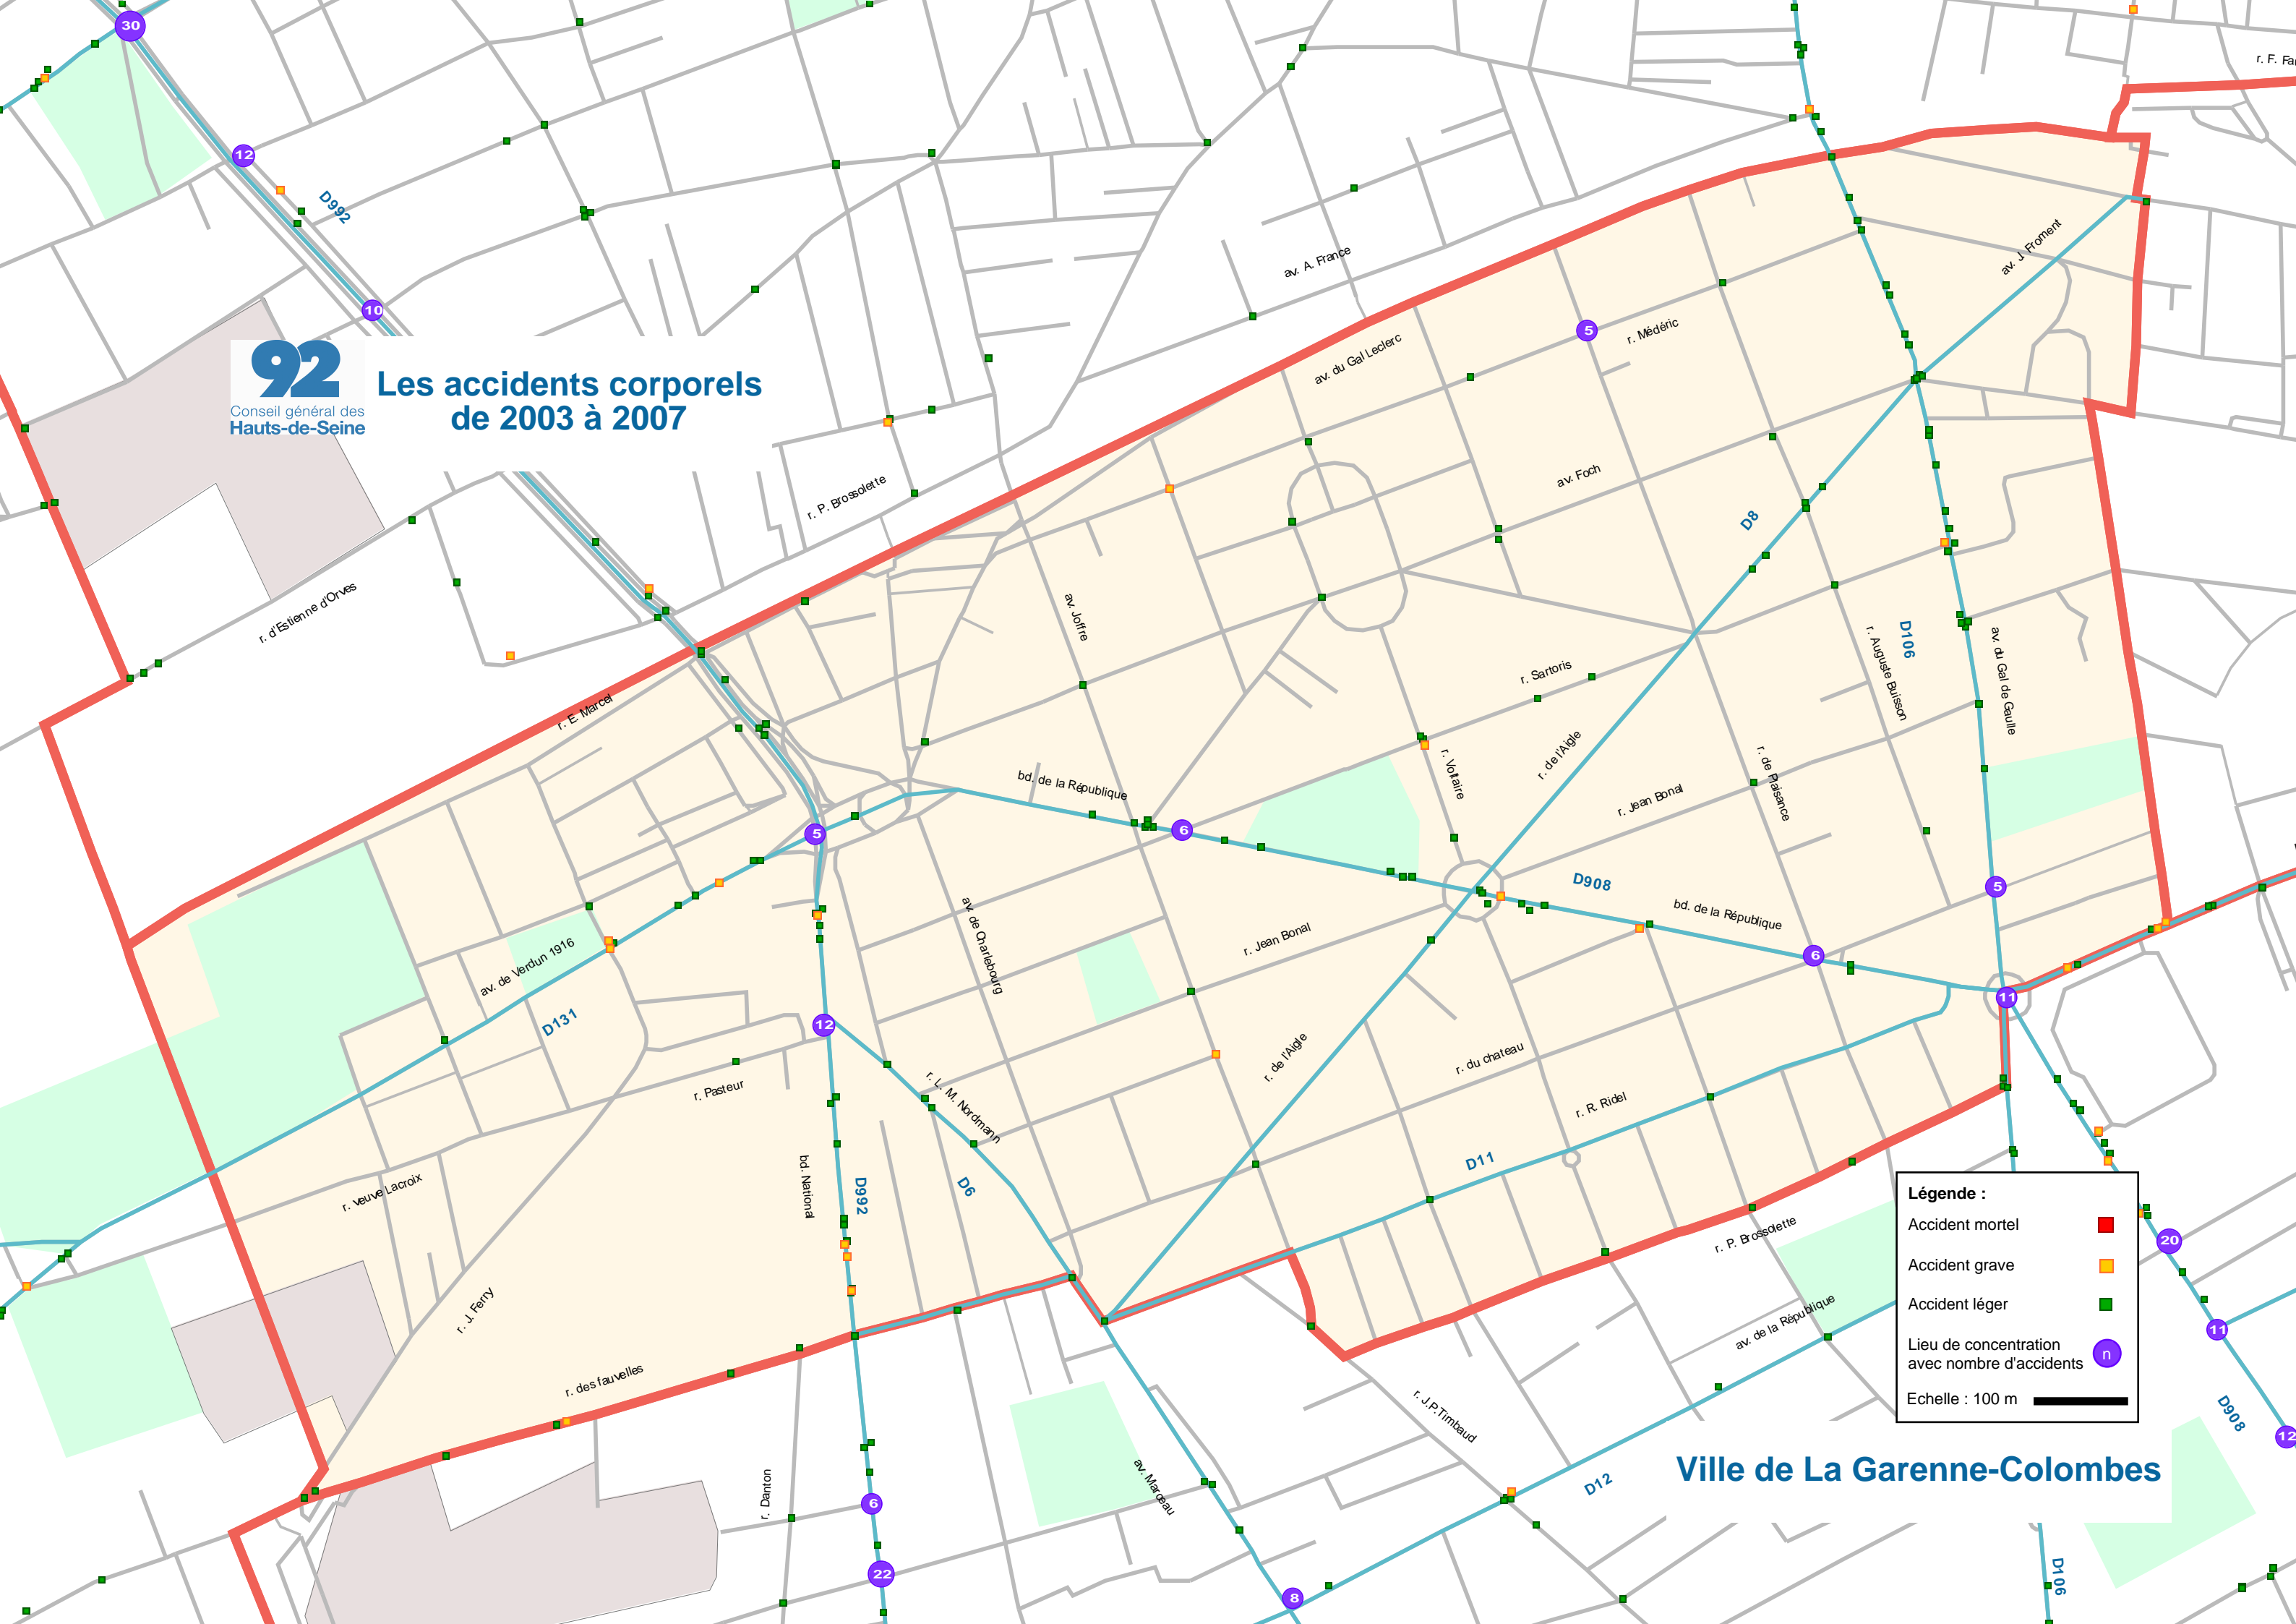

Les accidents corporels de 2003 à 2007

Légende :

- Accident mortel ■
- Accident grave ■
- Accident léger ■
- Lieu de concentration avec nombre d'accidents n
- Echelle : 100 m

Ville de La Garenne-Colombes