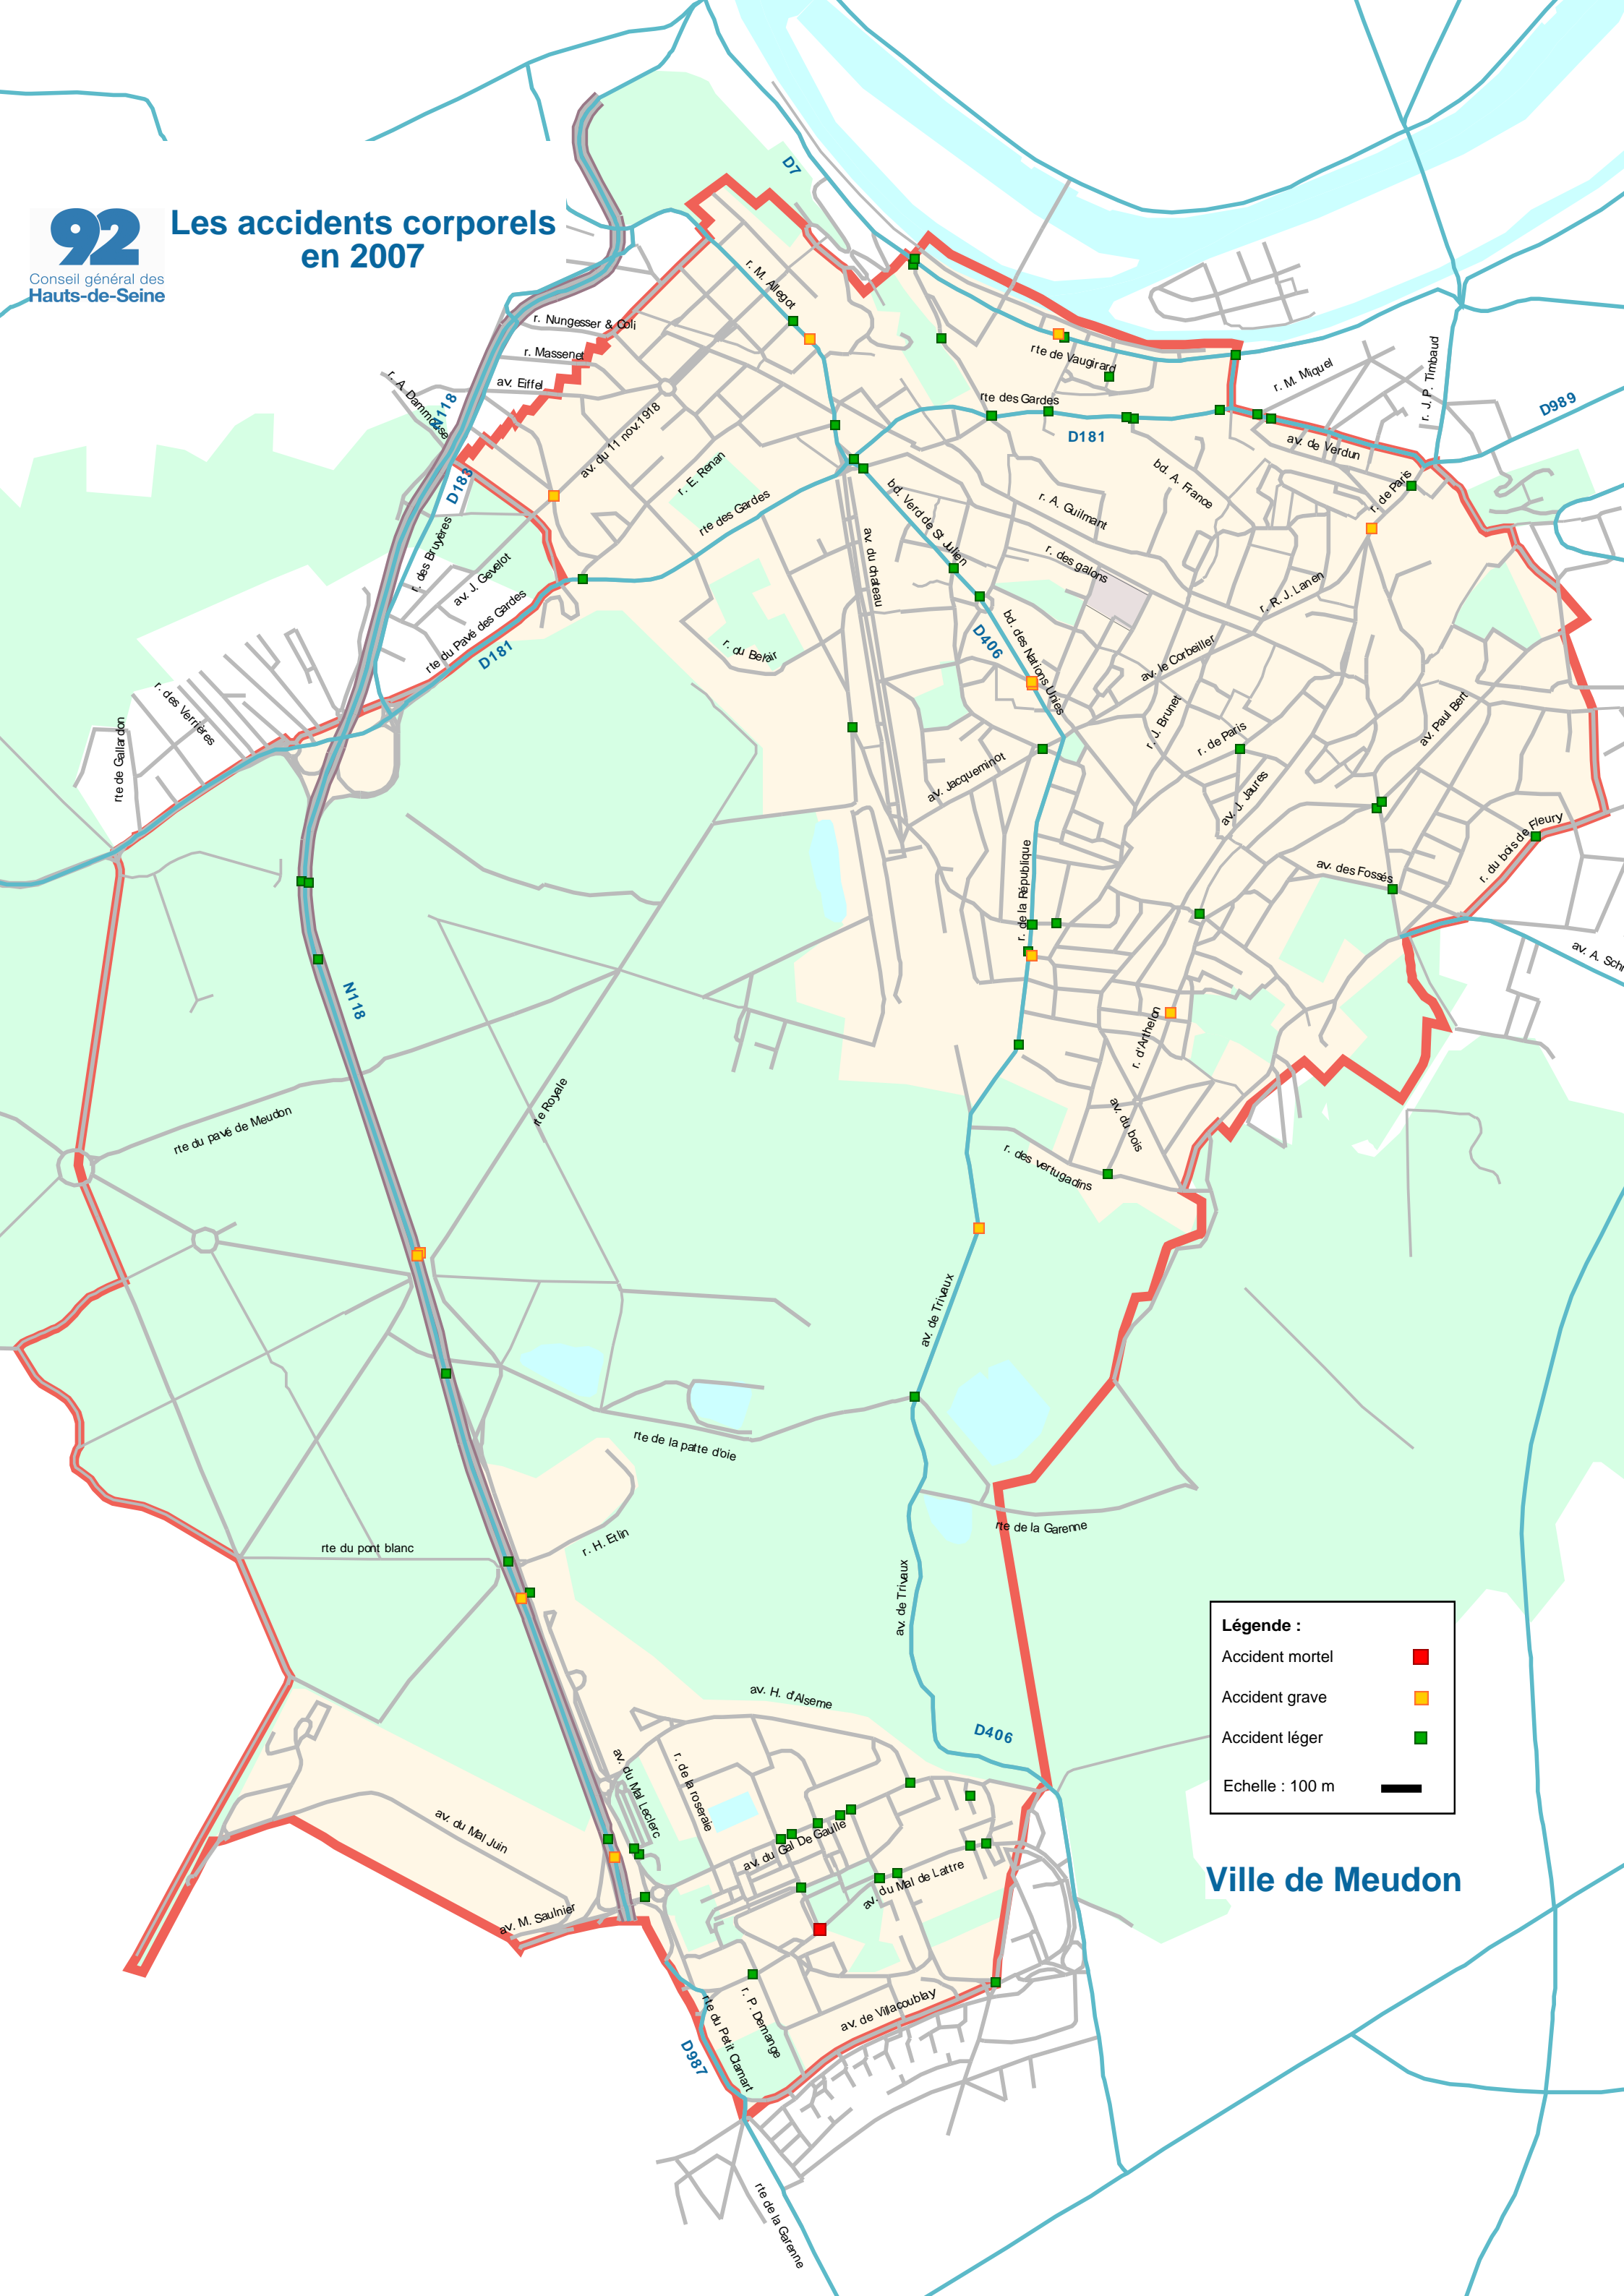

92

# Les accidents corporels en 2007

Conseil général des Hauts-de-Seine

**Légende :**

- Accident mortel ■
- Accident grave ■
- Accident léger ■
- Echelle : 100 m —

**Ville de Meudon**