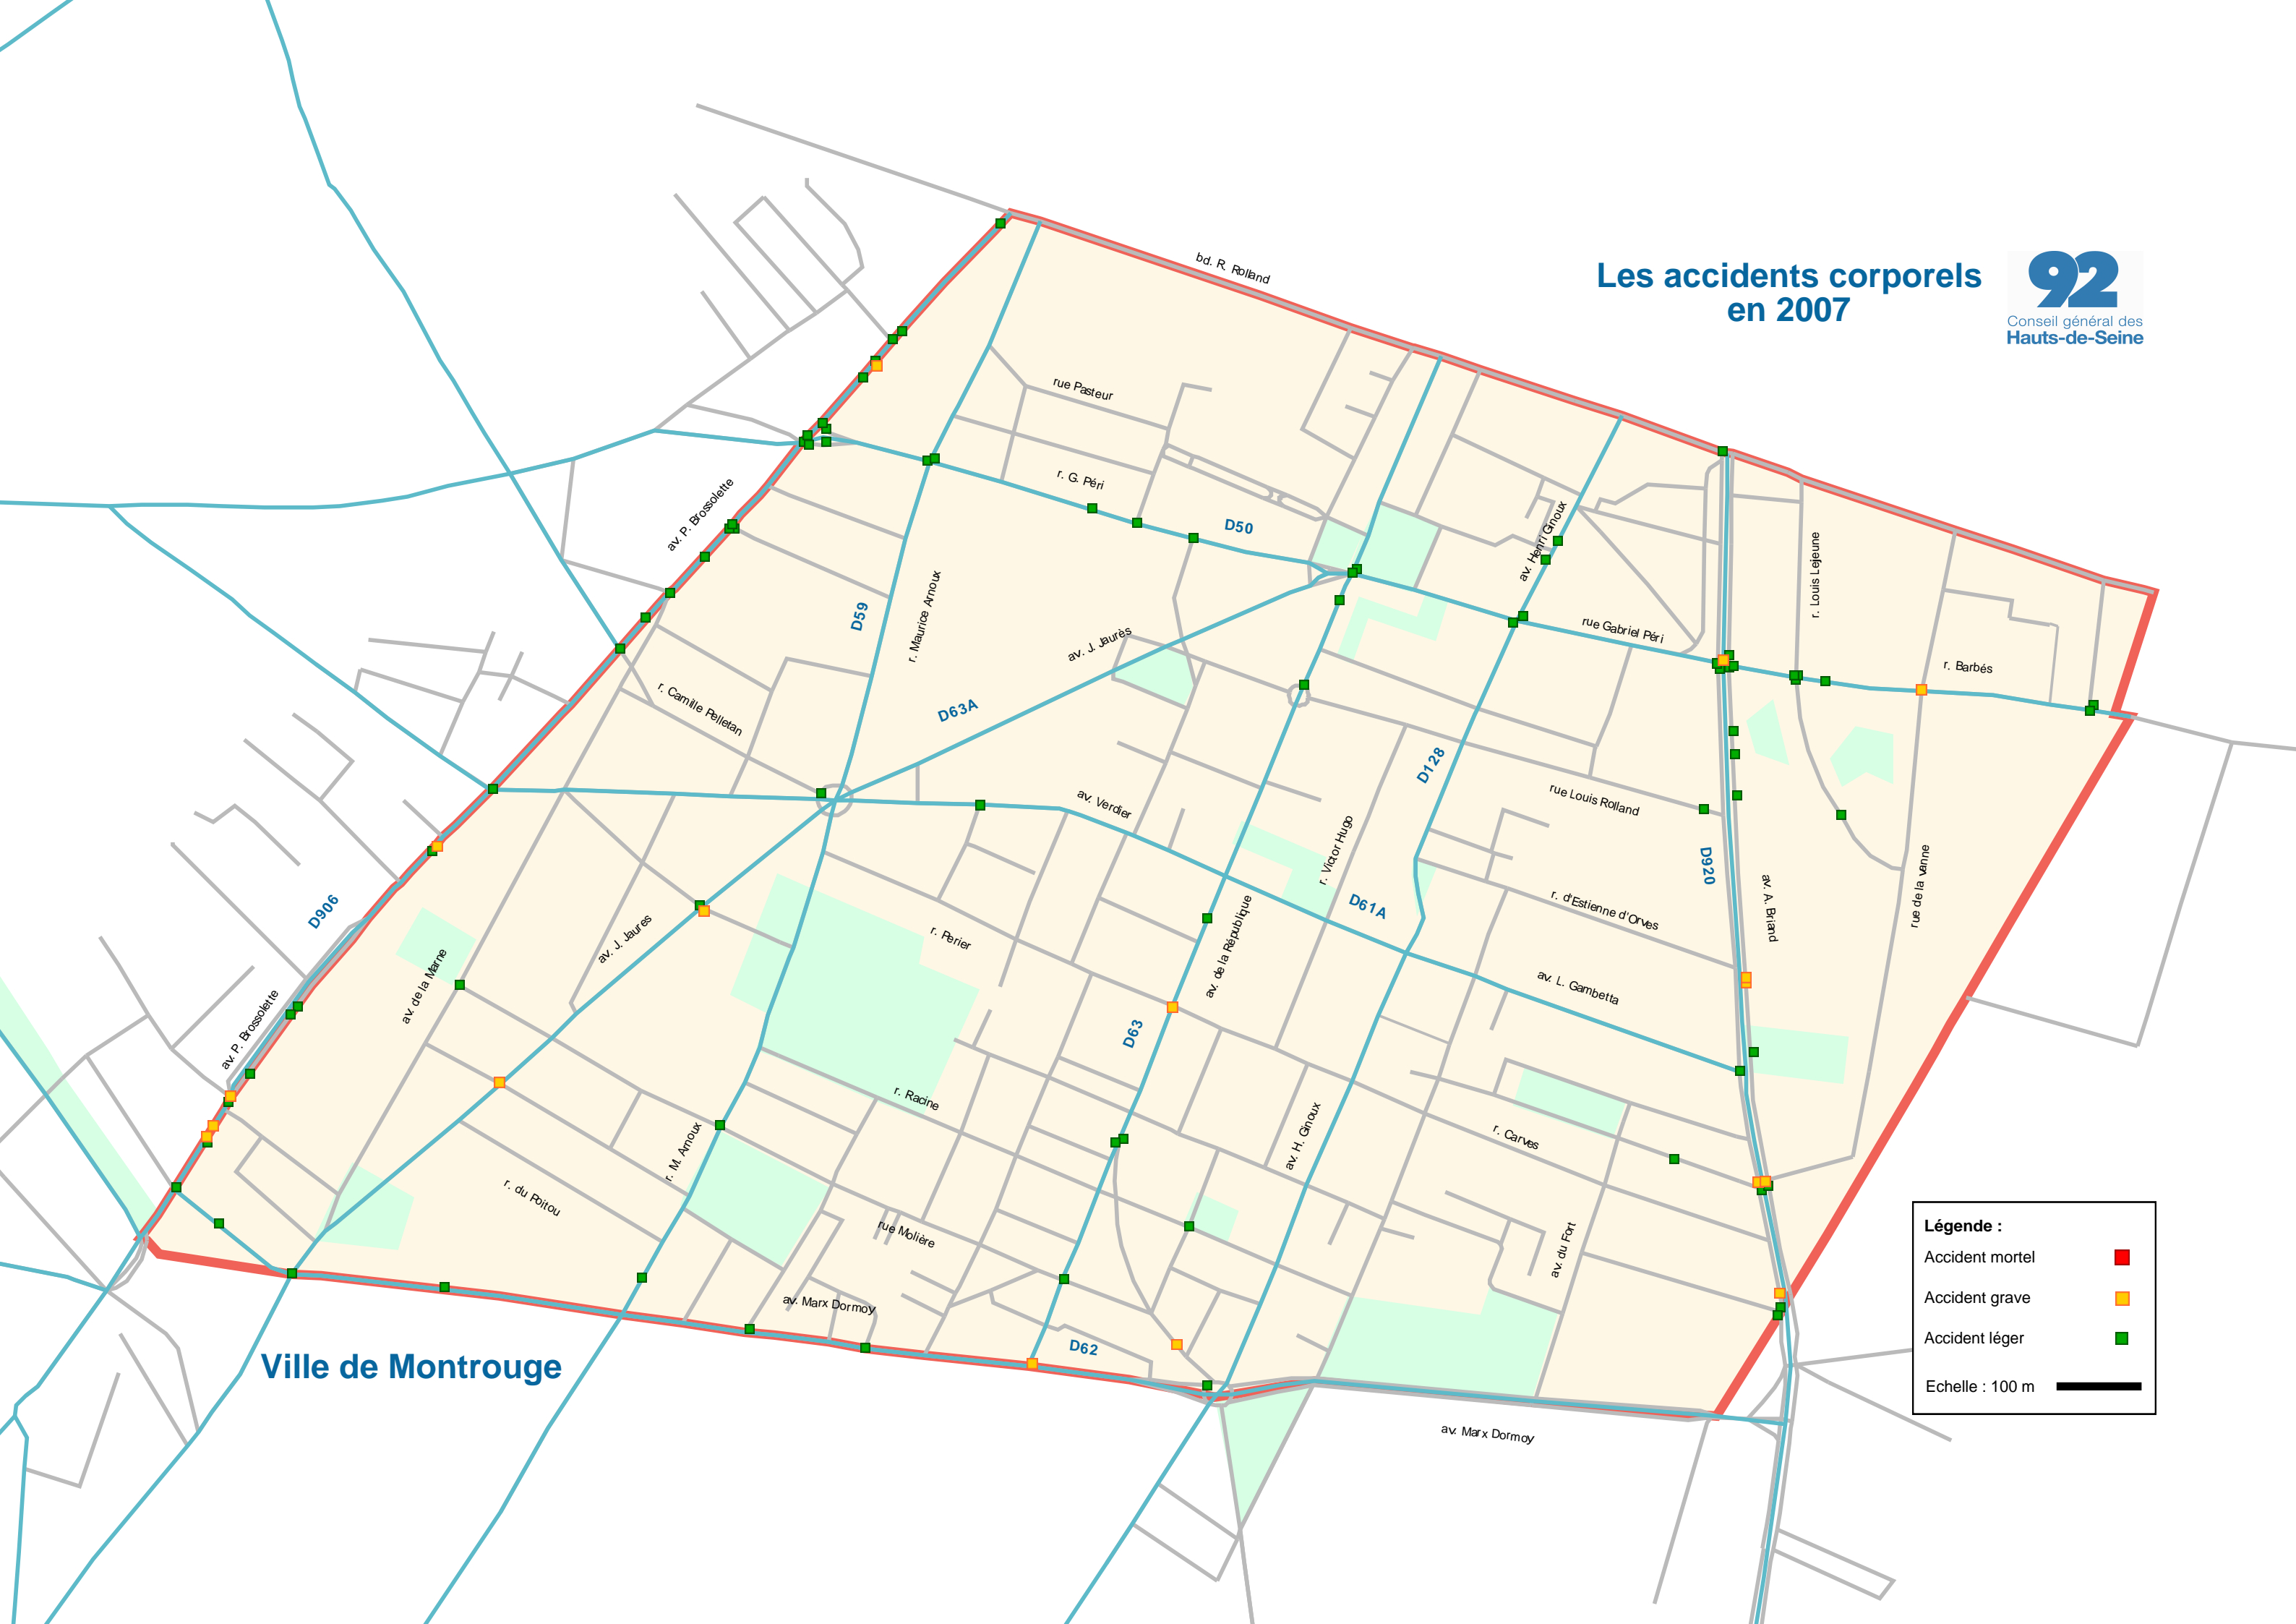

Les accidents corporels en 2007

Légende :

- Accident mortel ■
- Accident grave ■
- Accident léger ■
- Echelle : 100 m