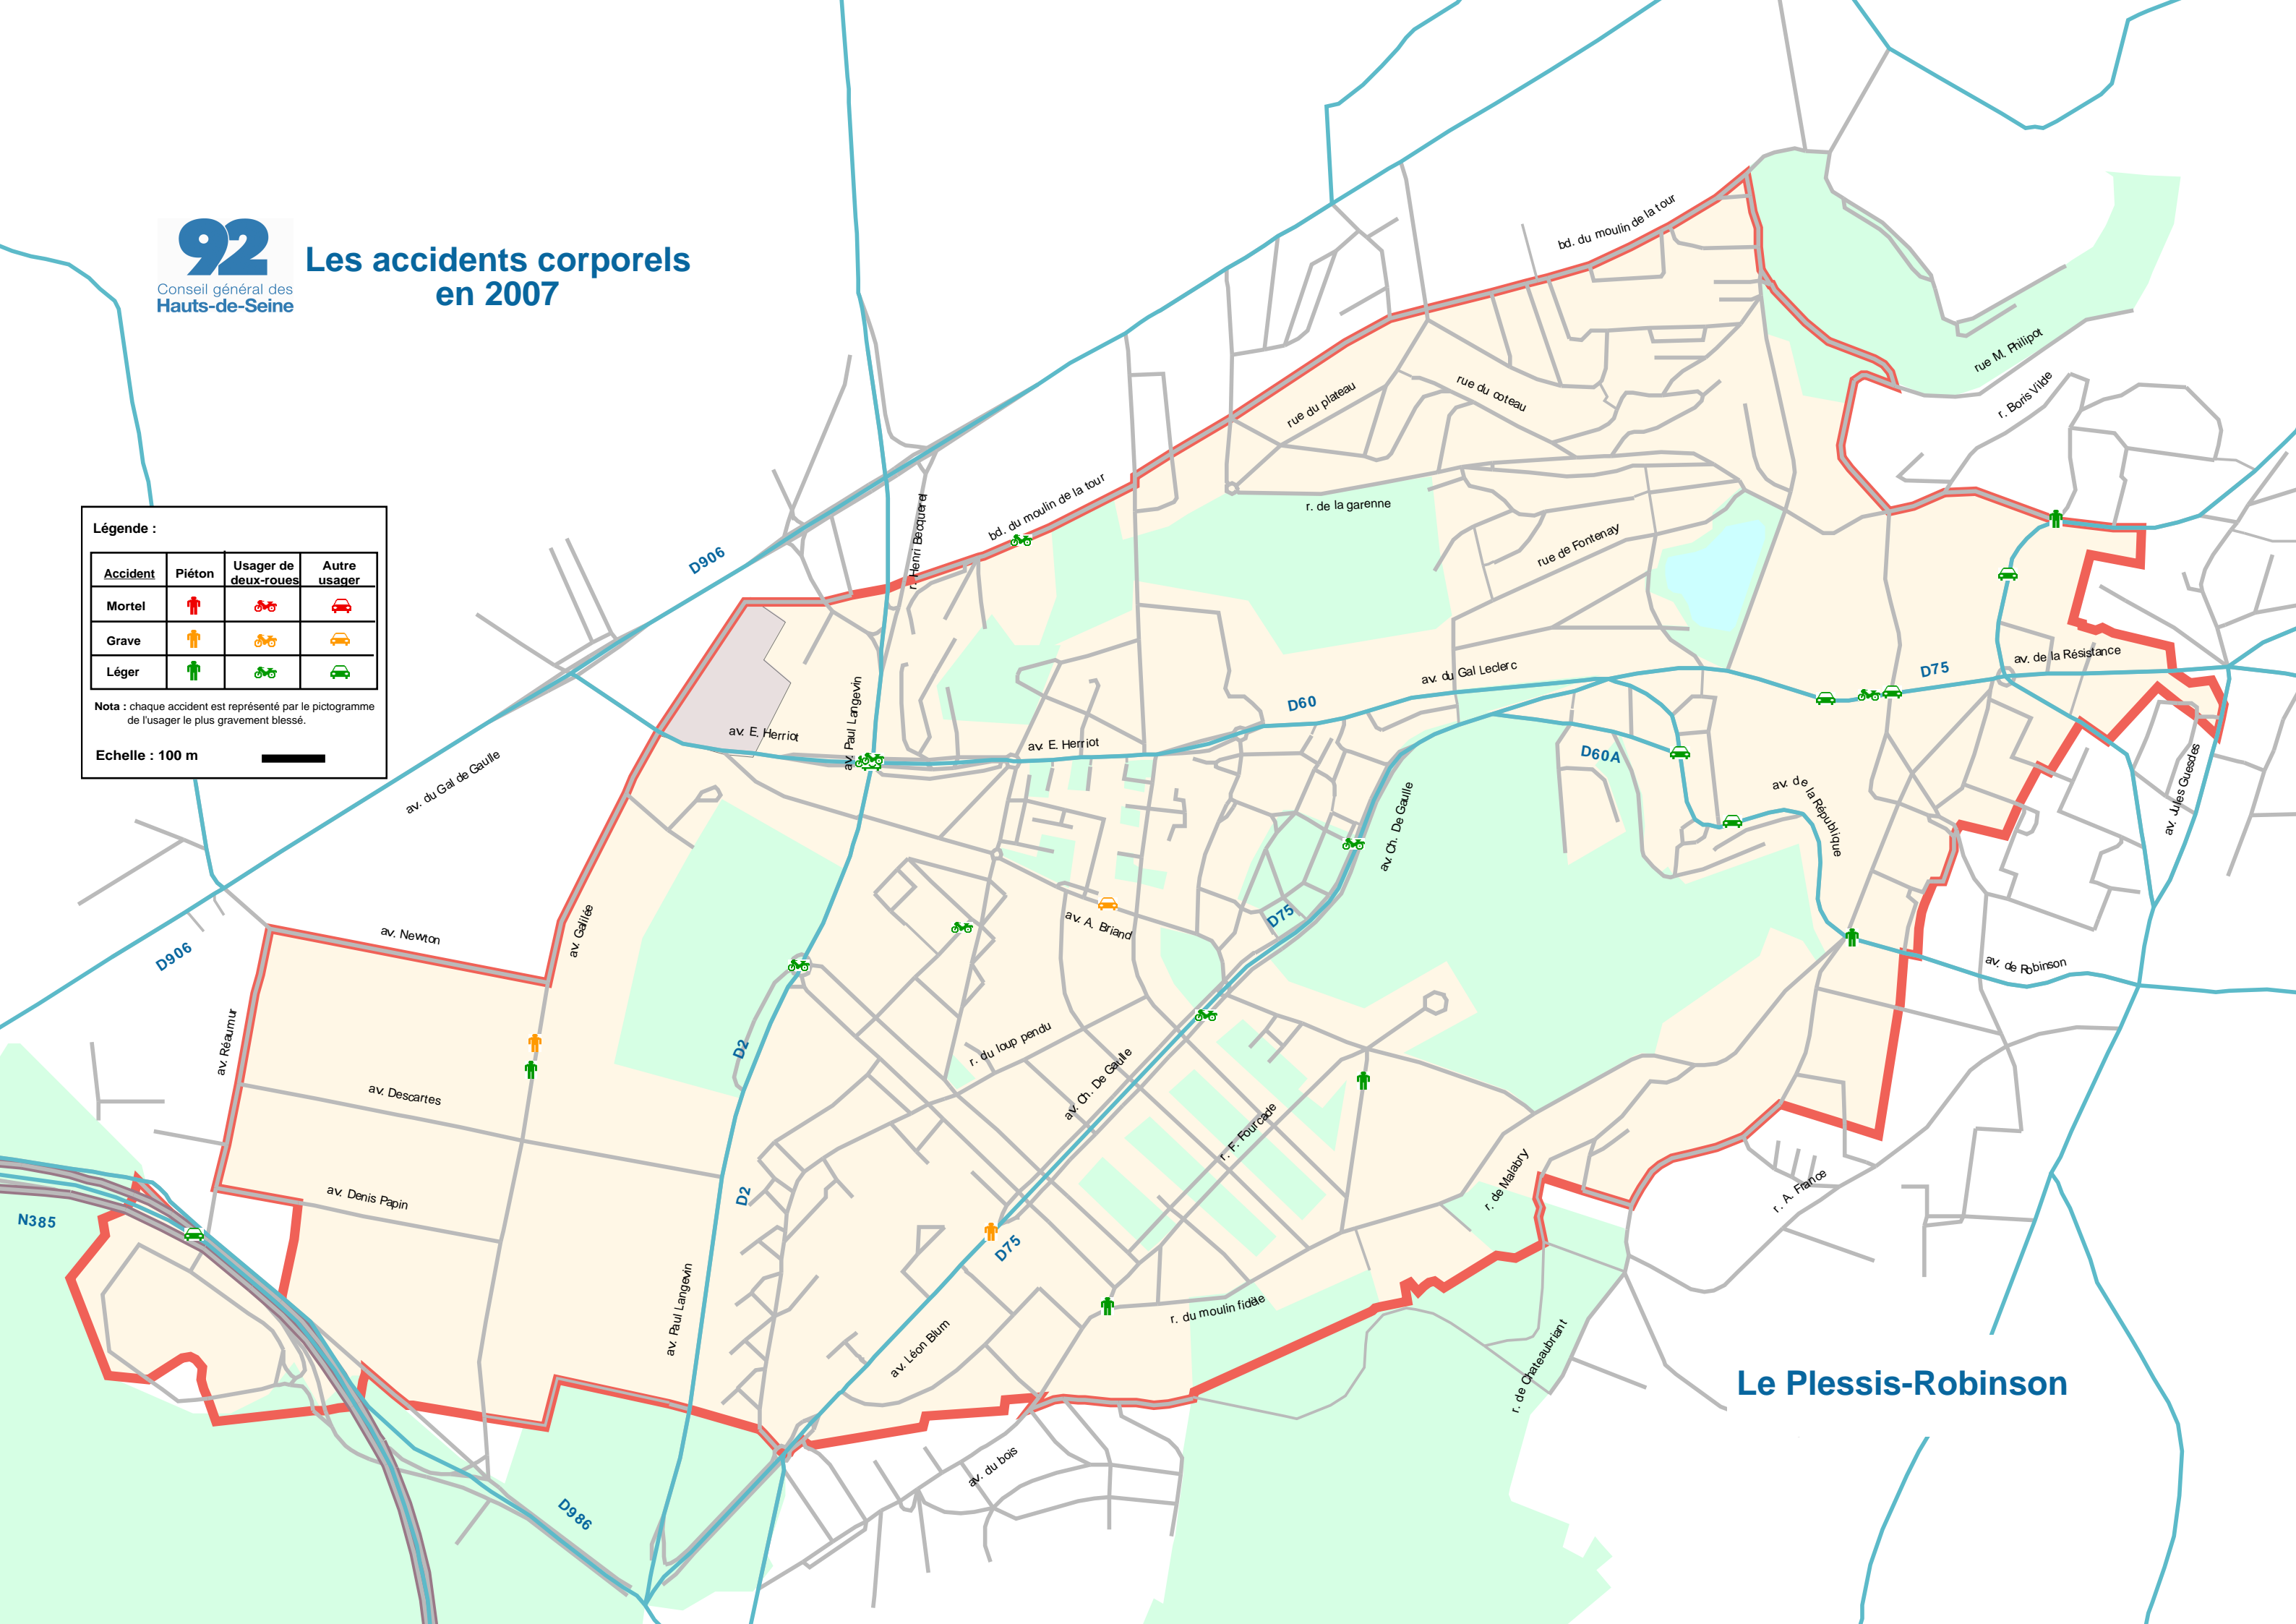

**Légende :**

Accident	Piéton	Usager de deux-roues	Autre usager
Mortel			
Grave			
Léger			

Nota : chaque accident est représenté par le pictogramme de l'utilisateur le plus gravement blessé.

Echelle : 100 m

**Le Plessis-Robinson**