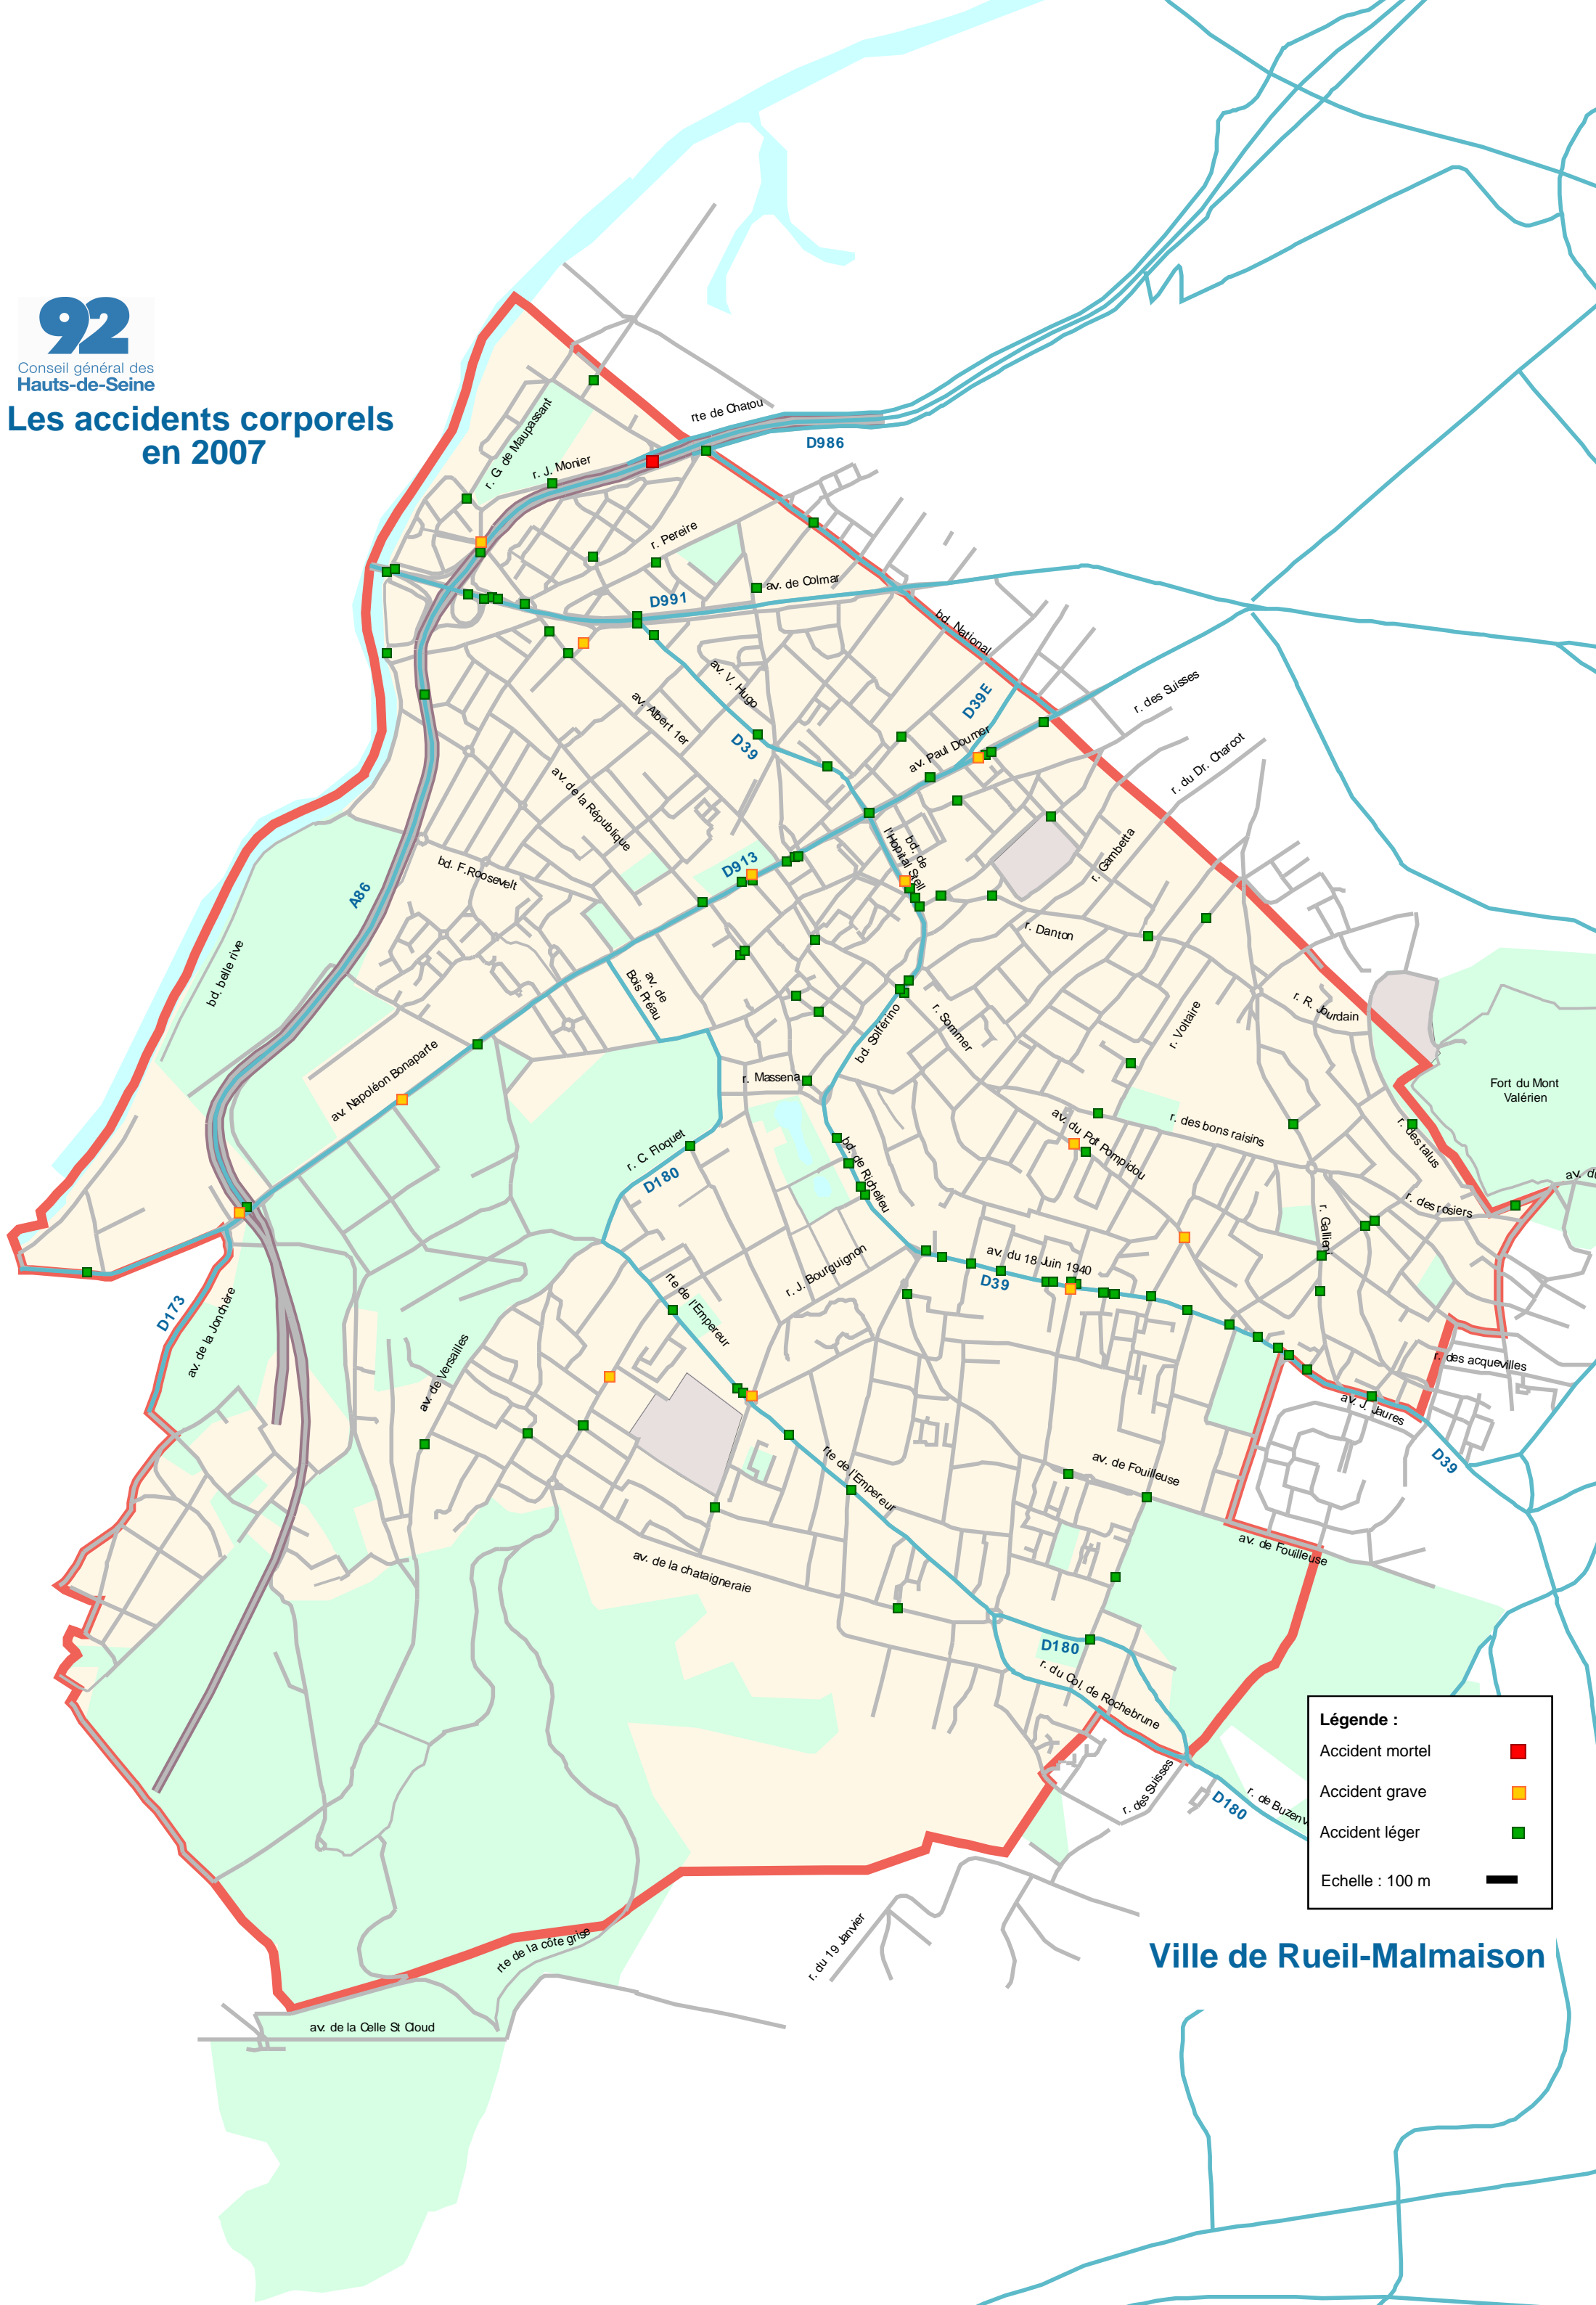

92

Conseil général des Hauts-de-Seine

Les accidents corporels en 2007

Légende :

- Accident mortel ■
- Accident grave ■
- Accident léger ■
- Echelle : 100 m —

Ville de Rueil-Malmaison