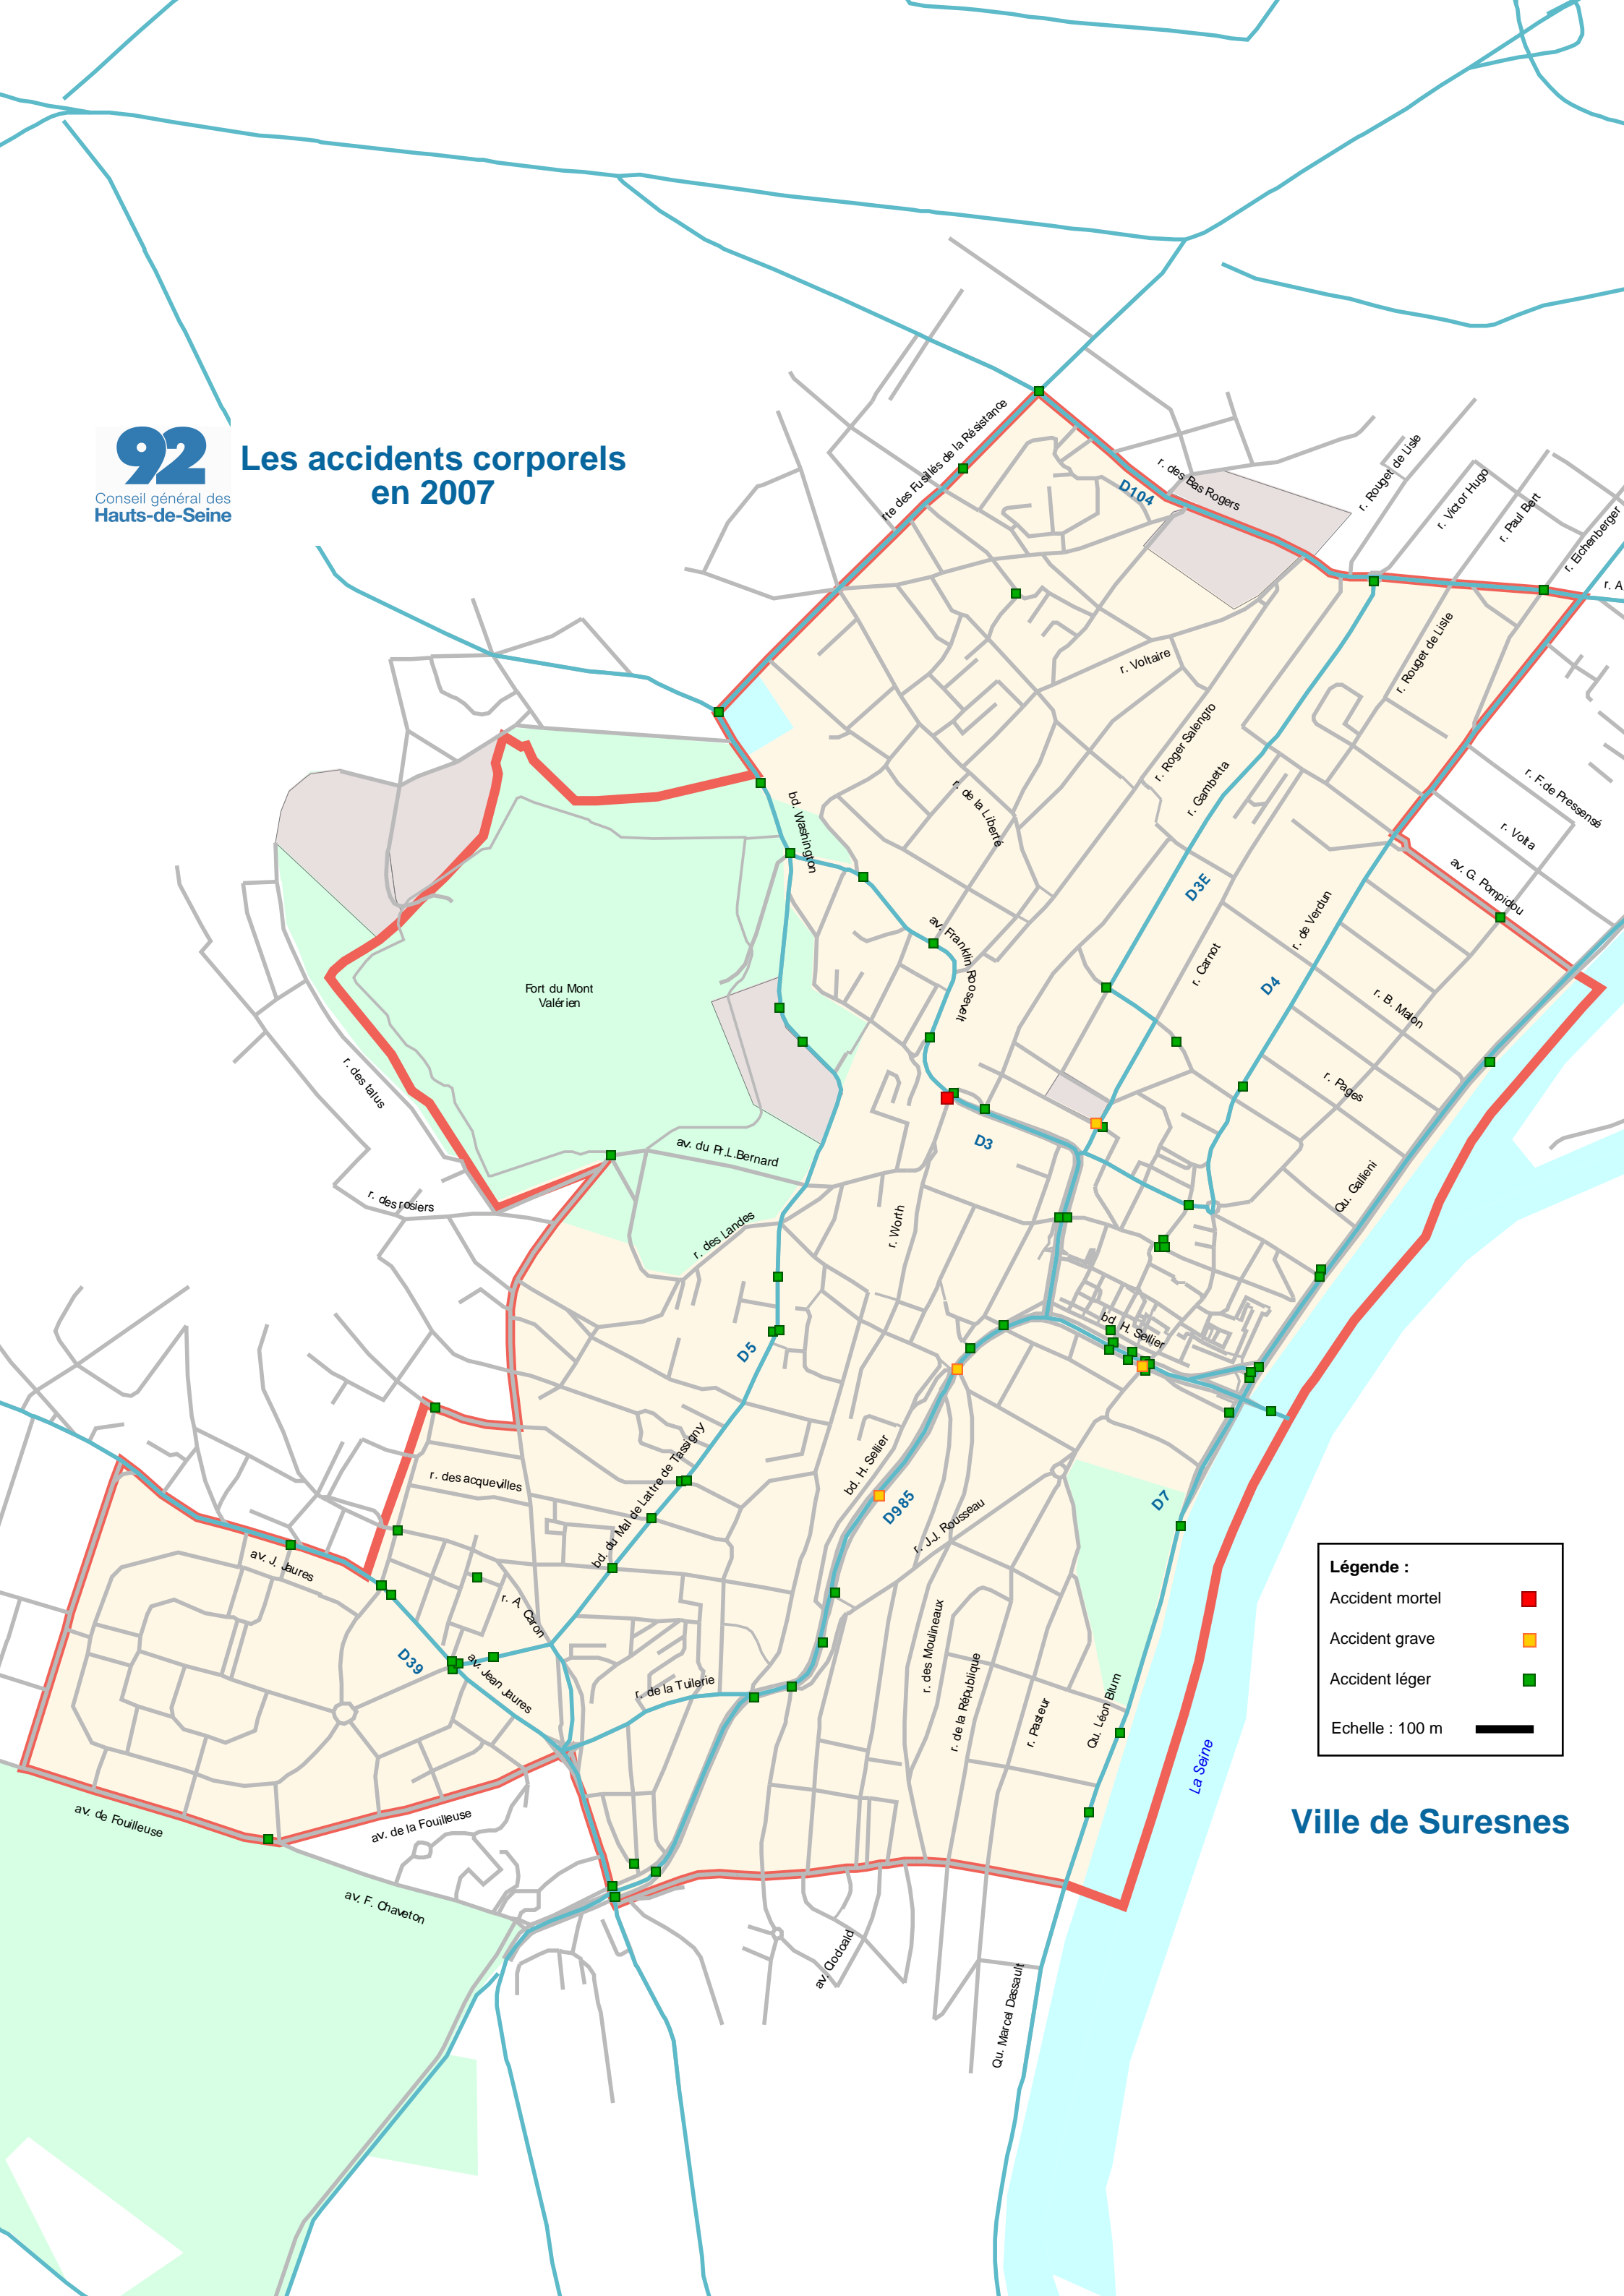

Les accidents corporels en 2007

Légende :

- Accident mortel ■
- Accident grave ■
- Accident léger ■
- Echelle : 100 m

Ville de Suresnes