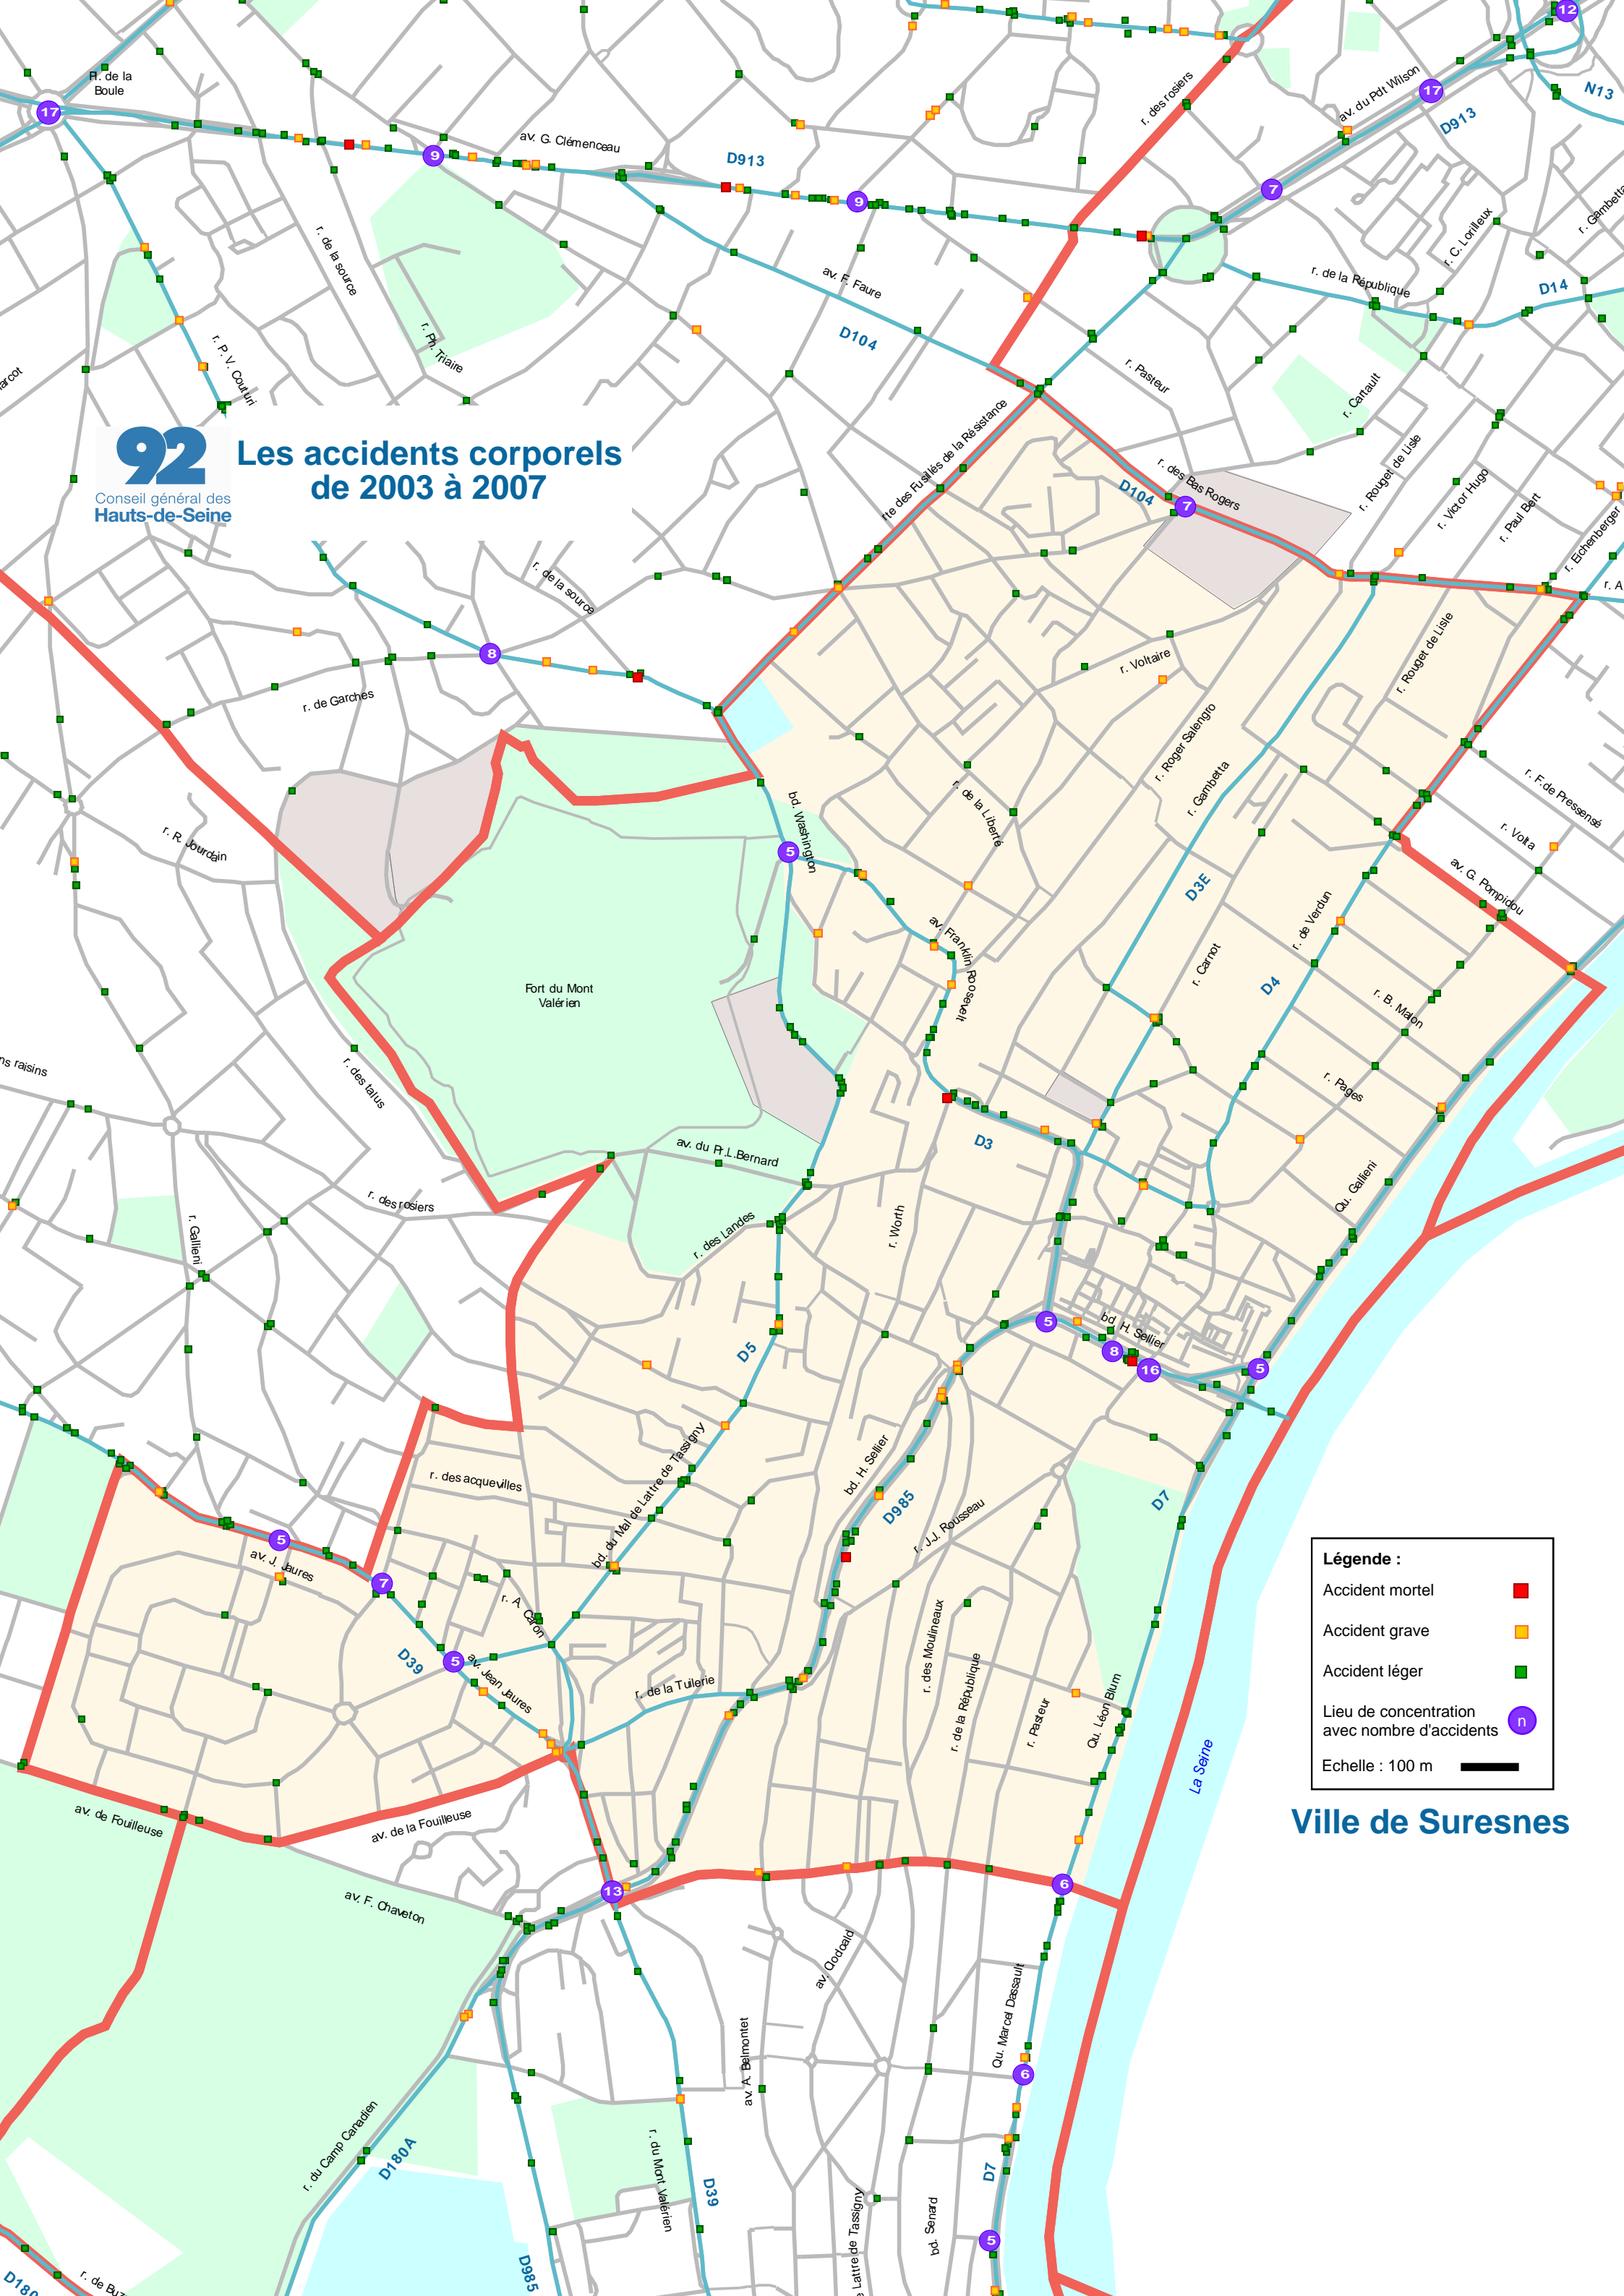

Les accidents corporels de 2003 à 2007

Légende :

- Accident mortel ■
- Accident grave ■
- Accident léger ■
- Lieu de concentration avec nombre d'accidents ● n
- Echelle : 100 m

Ville de Suresnes