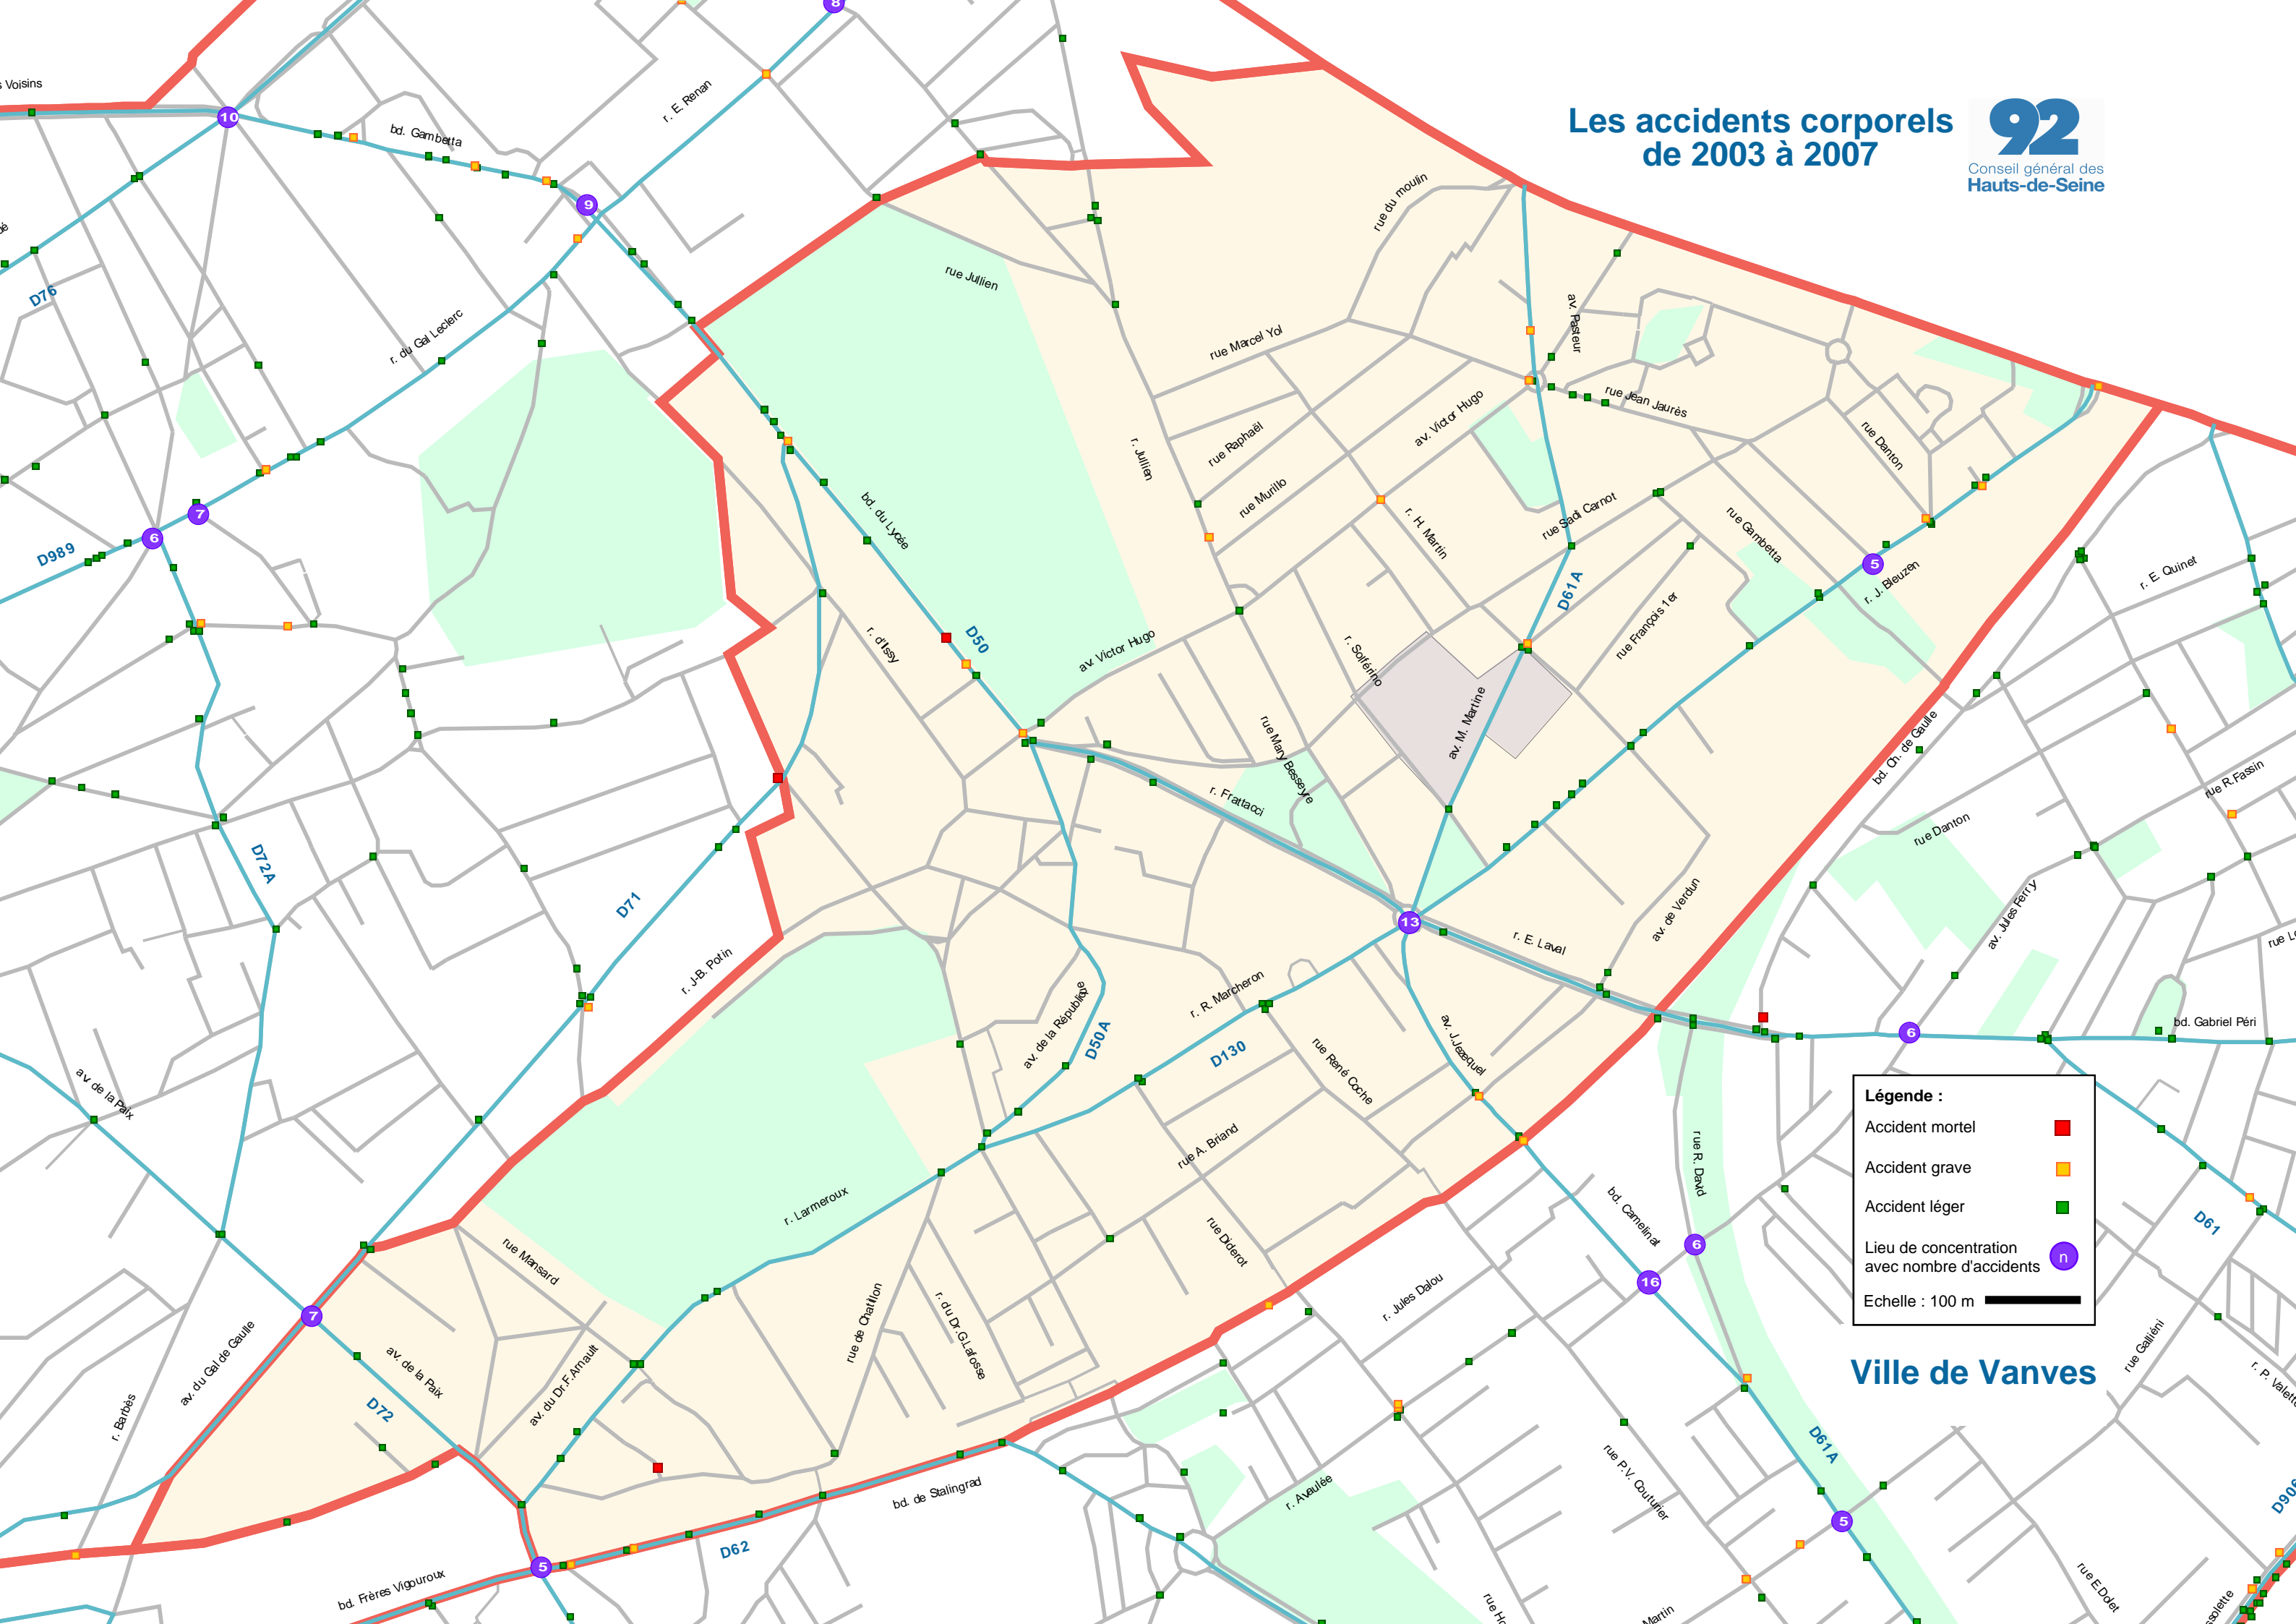

# Les accidents corporels de 2003 à 2007

**Légende :**

- Accident mortel ■
- Accident grave ■
- Accident léger ■
- Lieu de concentration avec nombre d'accidents Ⓜ

Echelle : 100 m

Ville de Vanves