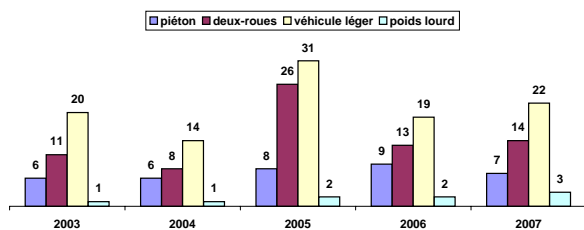

Vanves

Bilan global

Nombre de tués par catégories d'usagers

	piéton	deux-roues	véhicule léger
2003	1	.	.
2004	.	.	.
2005	.	.	.
2006	.	1	.
2007	.	.	1

Accidents corporels de la circulation routière 2003 - 2007

Vanves

Typologie des conflits

	véhicule seul	piéton	vélo ou cyclo.	moto	V.L.	P.L. ou T.C.	plus de 2 véhicules
vélo ou cyclo.	.	1	.	.	6	.	.
moto	6	.	.
V.L.	.	4	6	6	4	1	.
P.L. ou T.C.	.	2	.	.	1	.	.
plus de 2 véhicules	1

Les principaux types de conflits

V.L. / piéton	16%
V.L. / deux-roues	48%
V.L. / V.L.	16%

Nombre d'accidents impliquant un :

Accidents corporels de la circulation routière 2003 - 2007

Vanves

Accidents par catégories de réseaux routiers