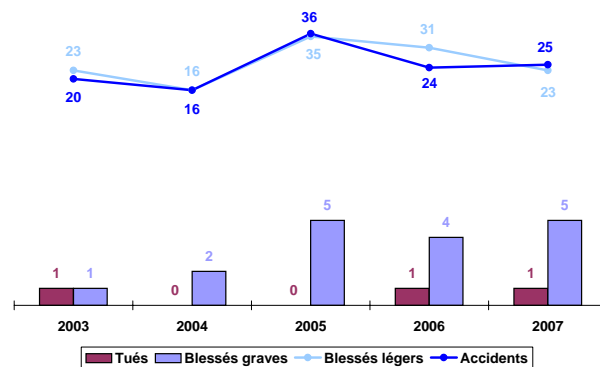

Accidents corporels de la circulation routière

Hauts-de-Seine 2007

Ville de Vanves

Avertissement : depuis 2005, des définitions nouvelles des victimes sont entrées en vigueur.
Blessé grave : victime hospitalisée plus de 24 heures, remplace victime hospitalisée plus de 6 jours
Tué : victime décédée sur le coup ou dans les 30 jours, remplace victime décédée sur le coup ou dans les 6 jours.

Vanves

Bilan global

Nombre de tués par catégories d'usagers

	piéton	deux-roues	véhicule léger
2003	1	.	.
2004	.	.	.
2005	.	.	.
2006	.	1	.
2007	.	.	1

Accidents corporels de la circulation routière 2003 - 2007

Vanves

Typologie des conflits

	véhicule seul	piéton	vélo ou cyclo.	moto	V.L.	P.L. ou T.C.	plus de 2 véhicules
vélo ou cyclo.	.	1	.	.	6	.	.
moto	6	.	.
V.L.	.	4	6	6	4	1	.
P.L. ou T.C.	.	2	.	.	1	.	.
plus de 2 véhicules	1

Les principaux types de conflits

V.L. / piéton	16%
V.L. / deux-roues	48%
V.L. / V.L.	16%

Nombre d'accidents impliquant un :

Accidents corporels de la circulation routière 2003 - 2007

Vanves

Accidents par catégories de réseaux routiers