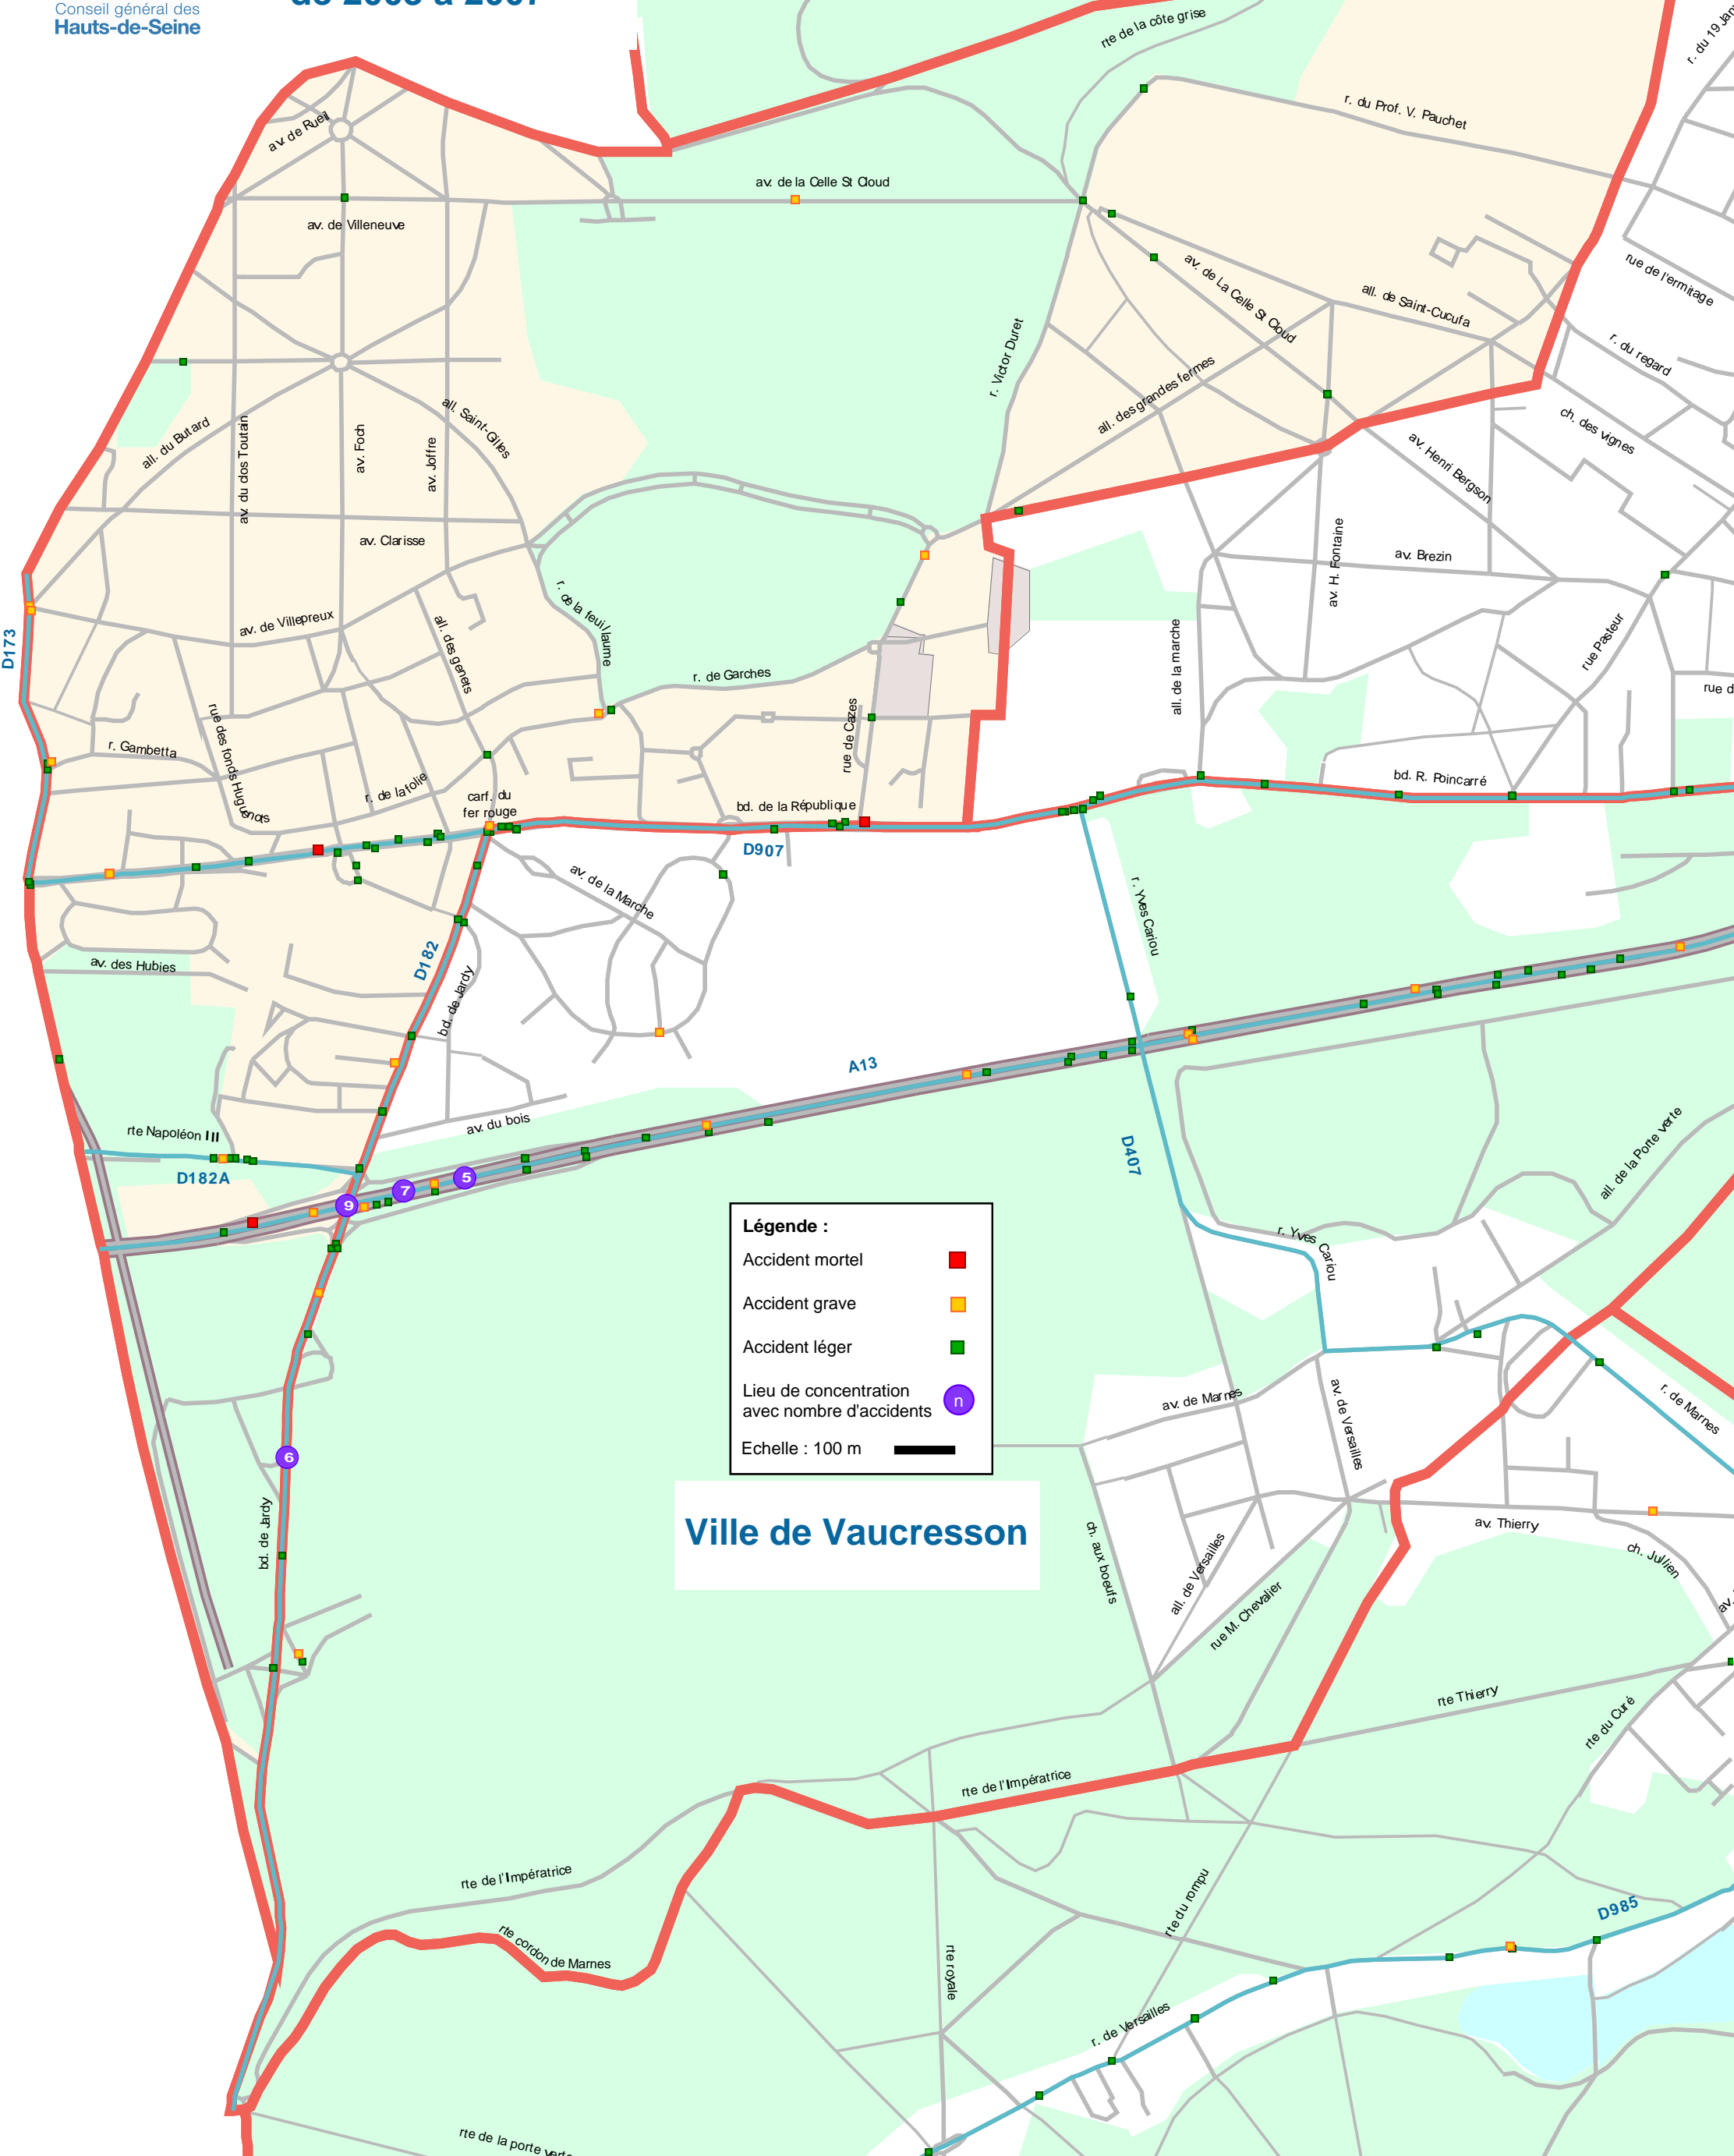

Les accidents corporels de 2003 à 2007

Légende :

- Accident mortel ■
- Accident grave ■
- Accident léger ■
- Lieu de concentration avec nombre d'accidents ○
- Echelle : 100 m

Ville de Vaucresson