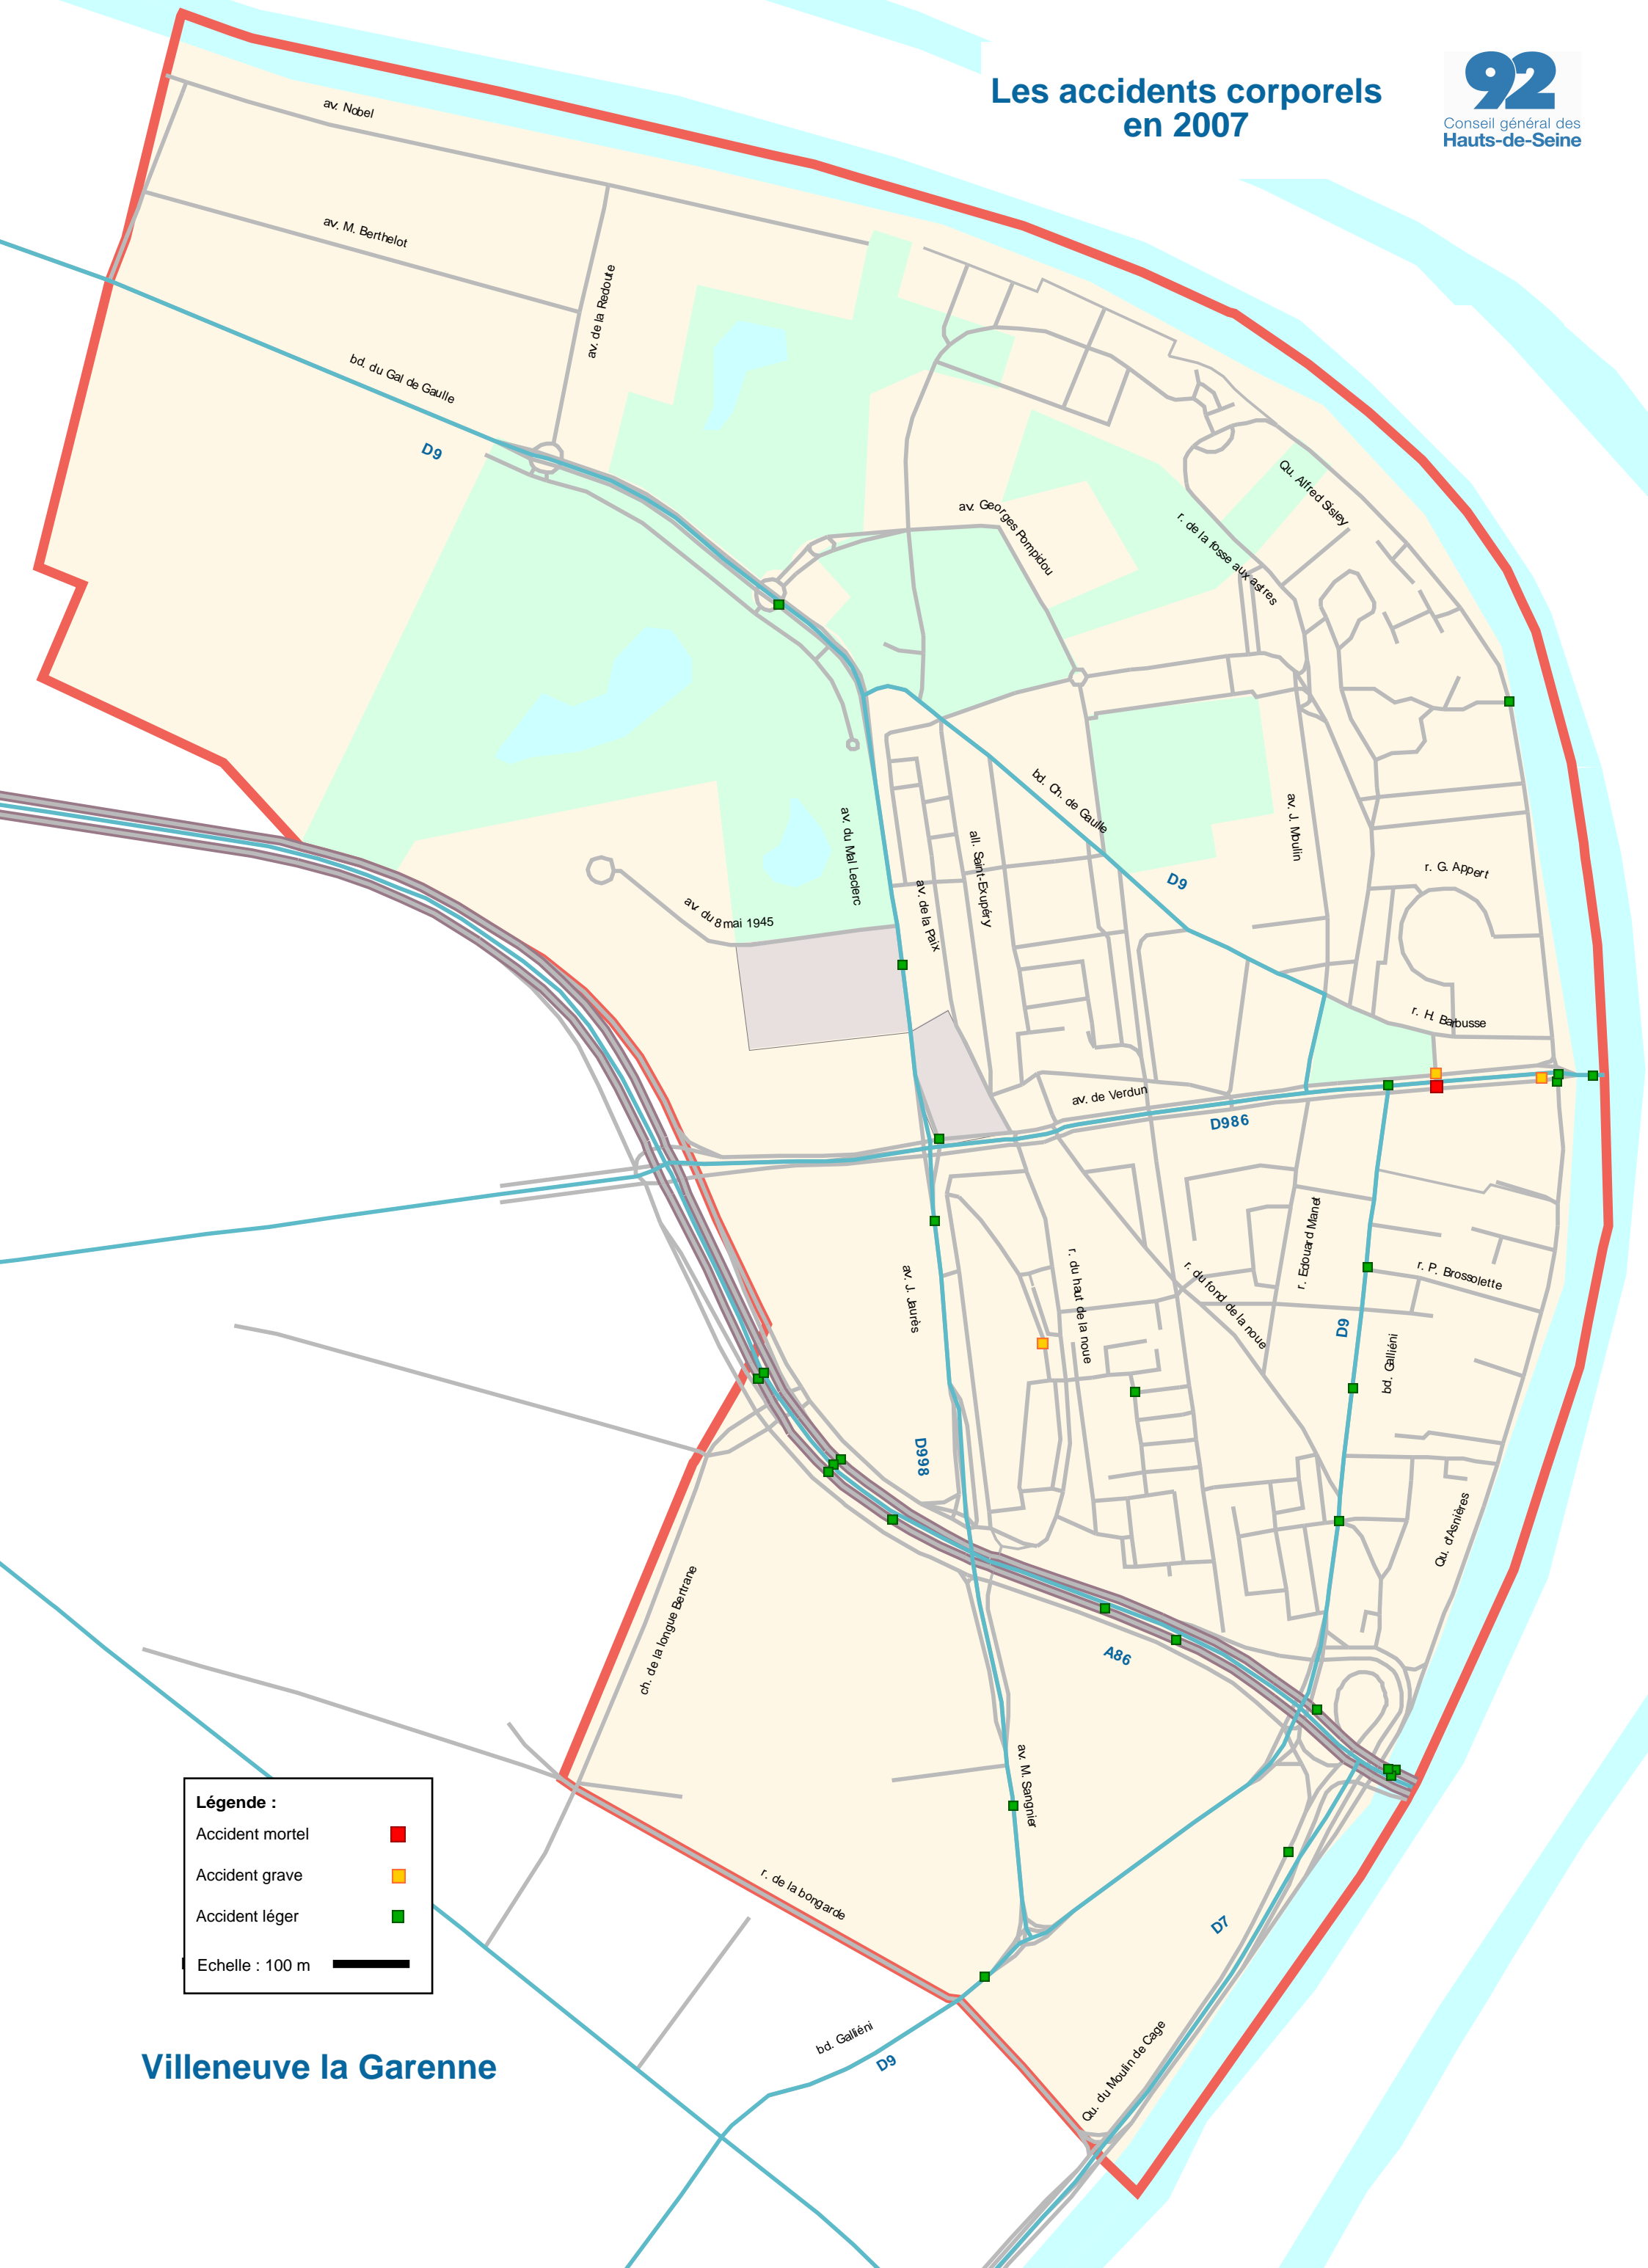

Les accidents corporels en 2007

Légende :

- Accident mortel ■
- Accident grave ■
- Accident léger ■
- Echelle : 100 m

Villeneuve la Garenne