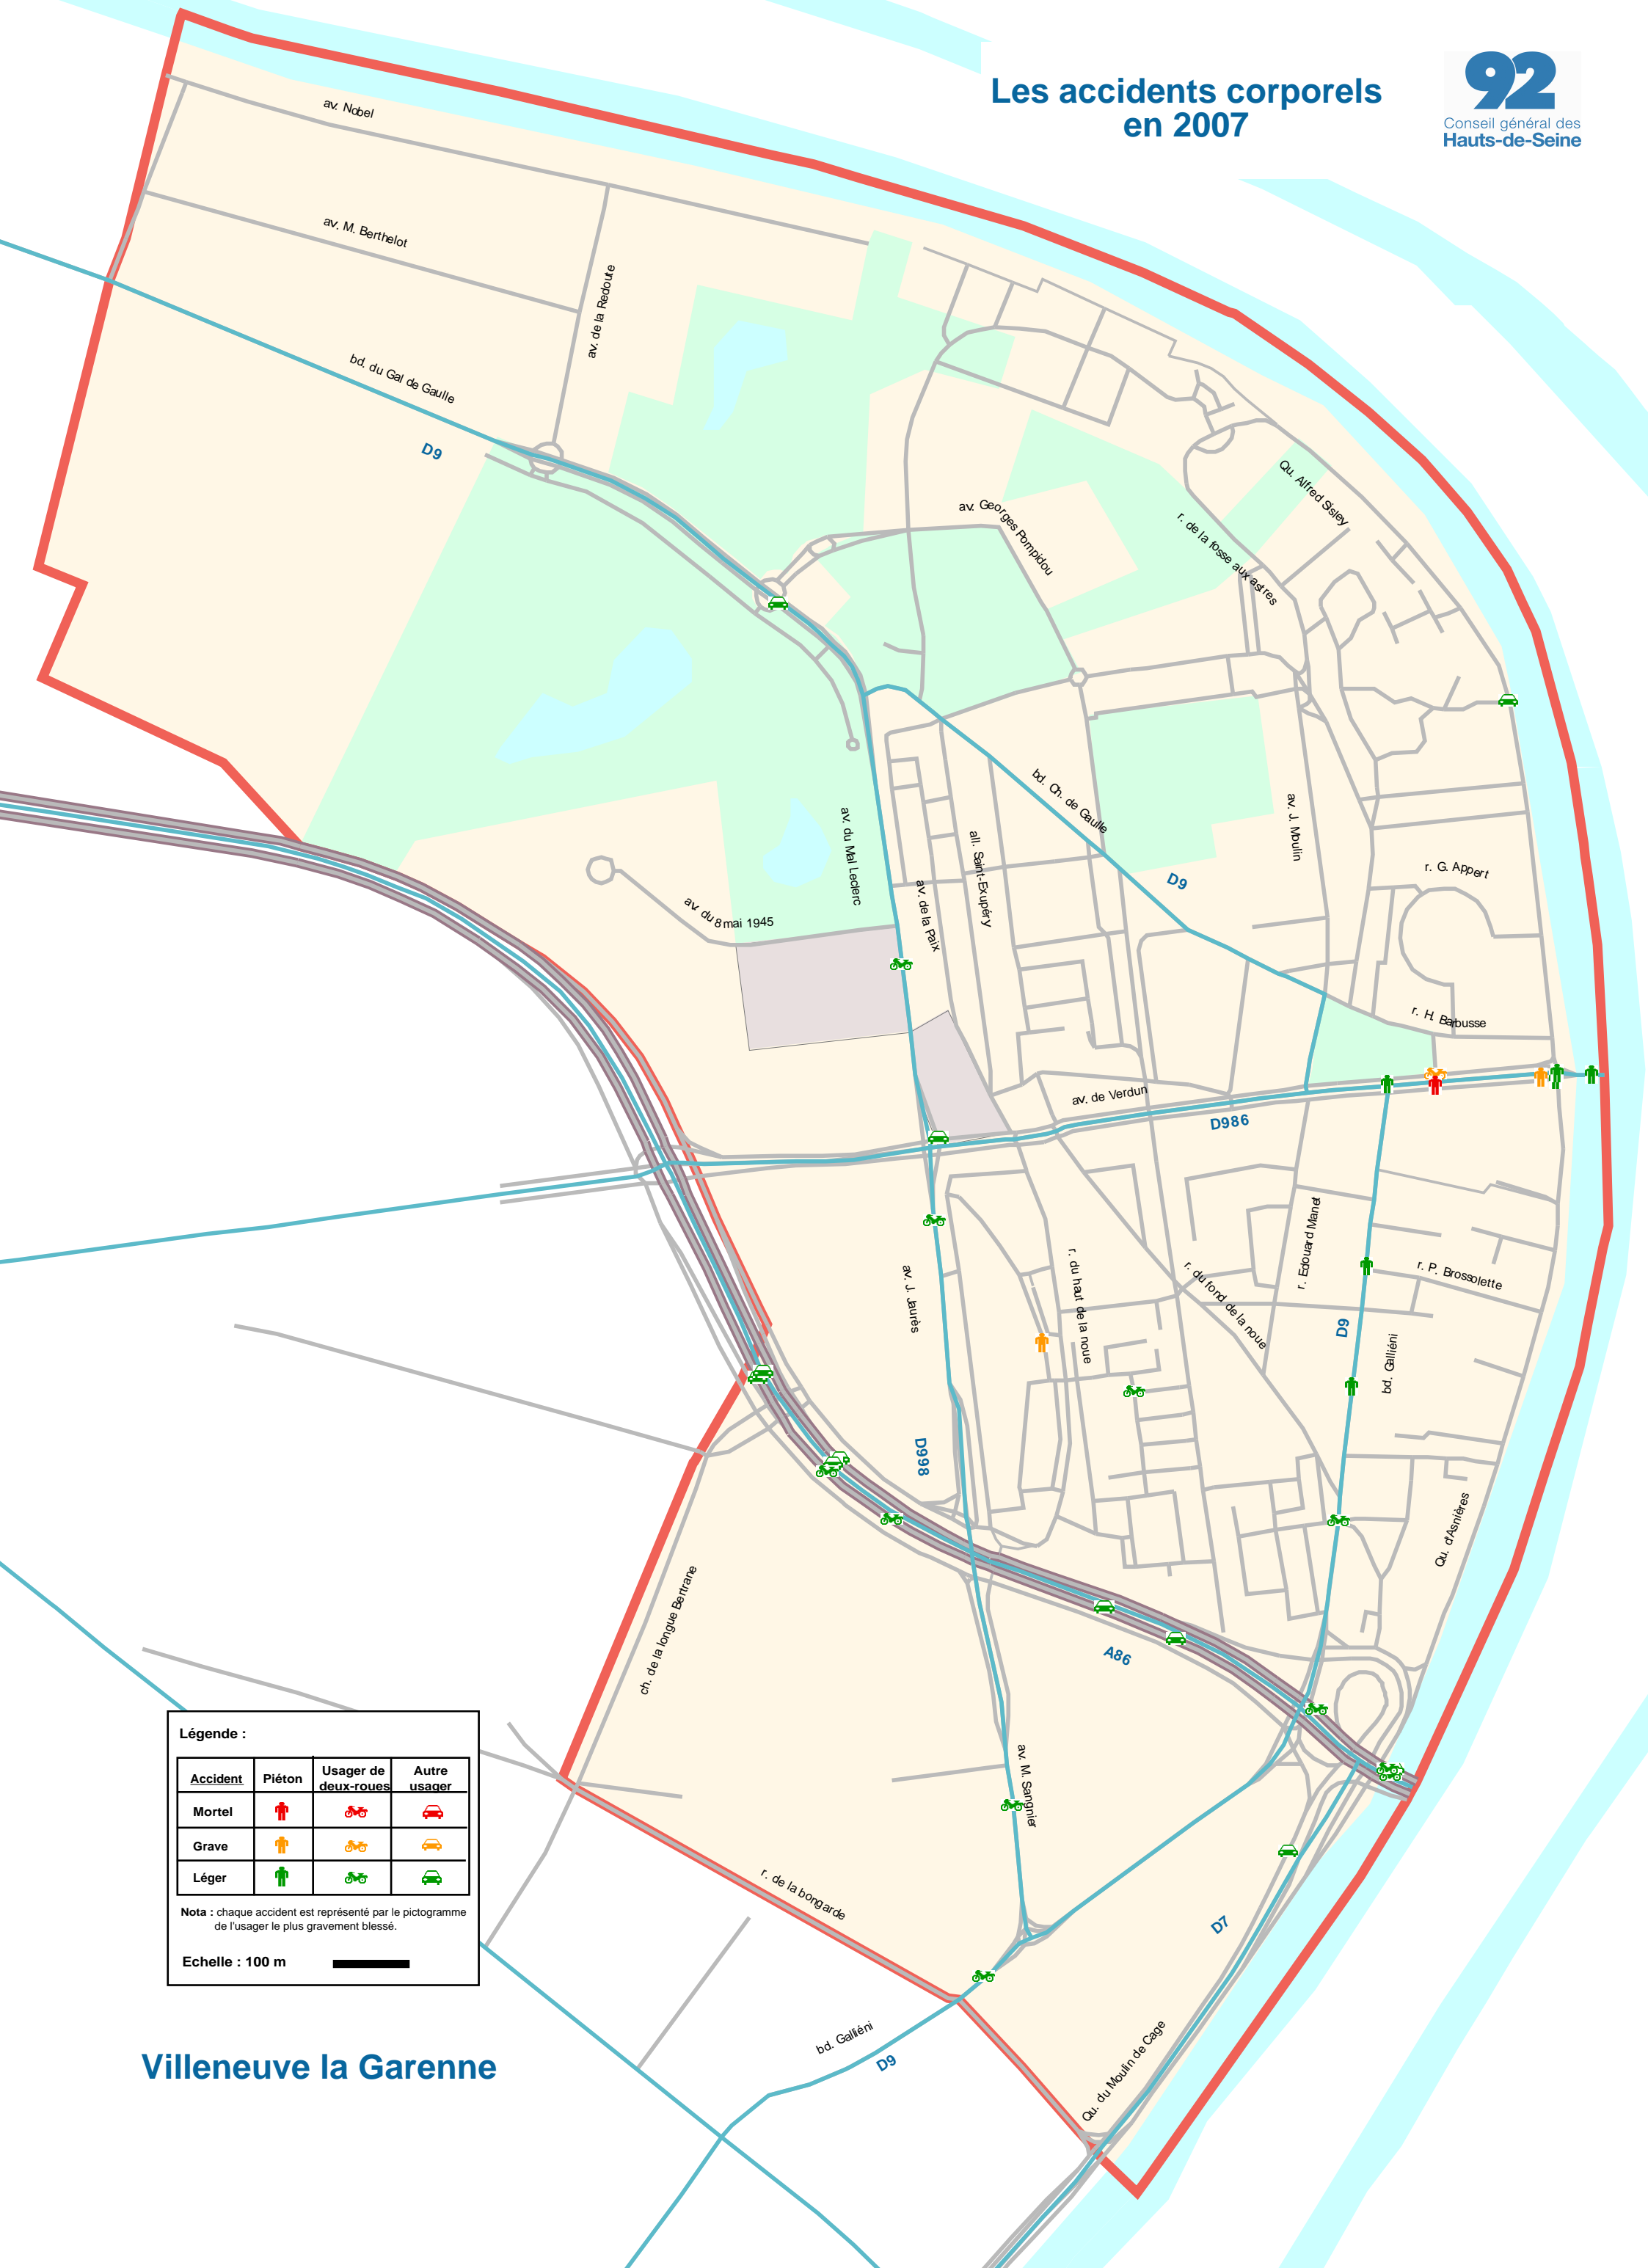

Les accidents corporels en 2007

Légende :

Accident	Piéton	Usager de deux-roues	Autre usager
Mortel			
Grave			
Léger			

Nota : chaque accident est représenté par le pictogramme de l'utilisateur le plus gravement blessé.

Echelle : 100 m

Villeneuve la Garenne