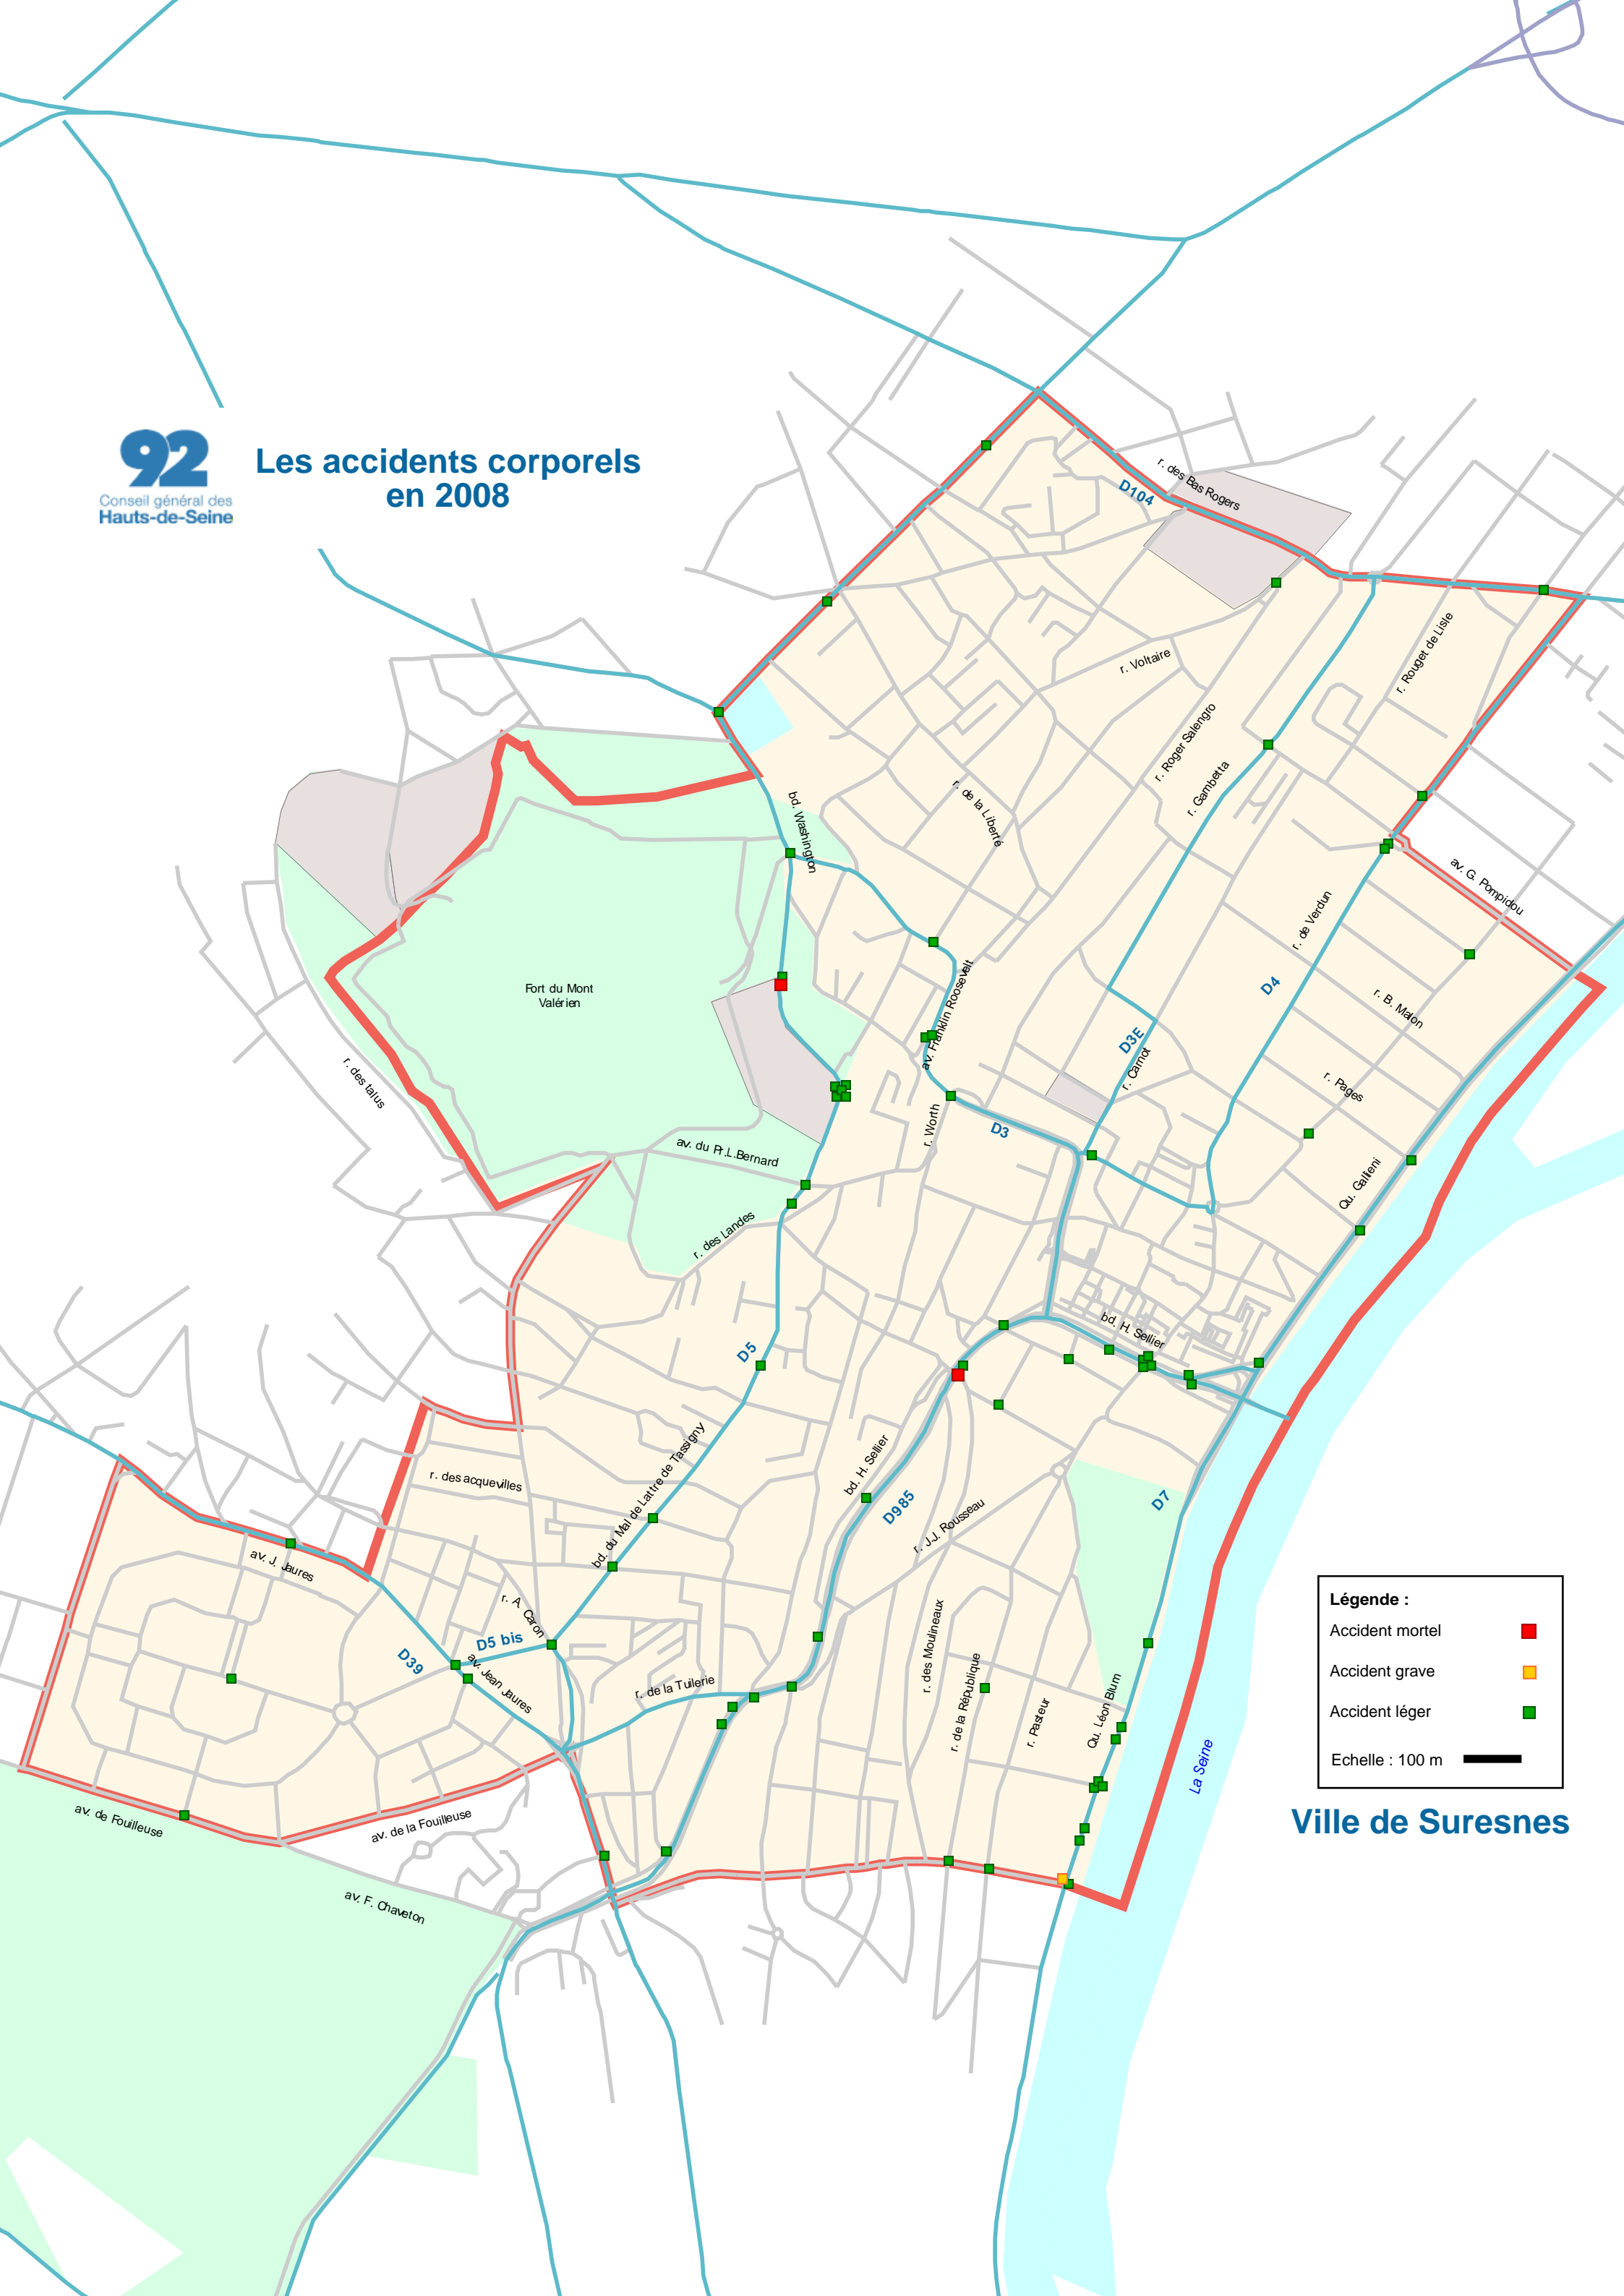

## Les accidents corporels en 2008

**Légende :**

- Accident mortel ■
- Accident grave ■
- Accident léger ■
- Echelle : 100 m

**Ville de Suresnes**