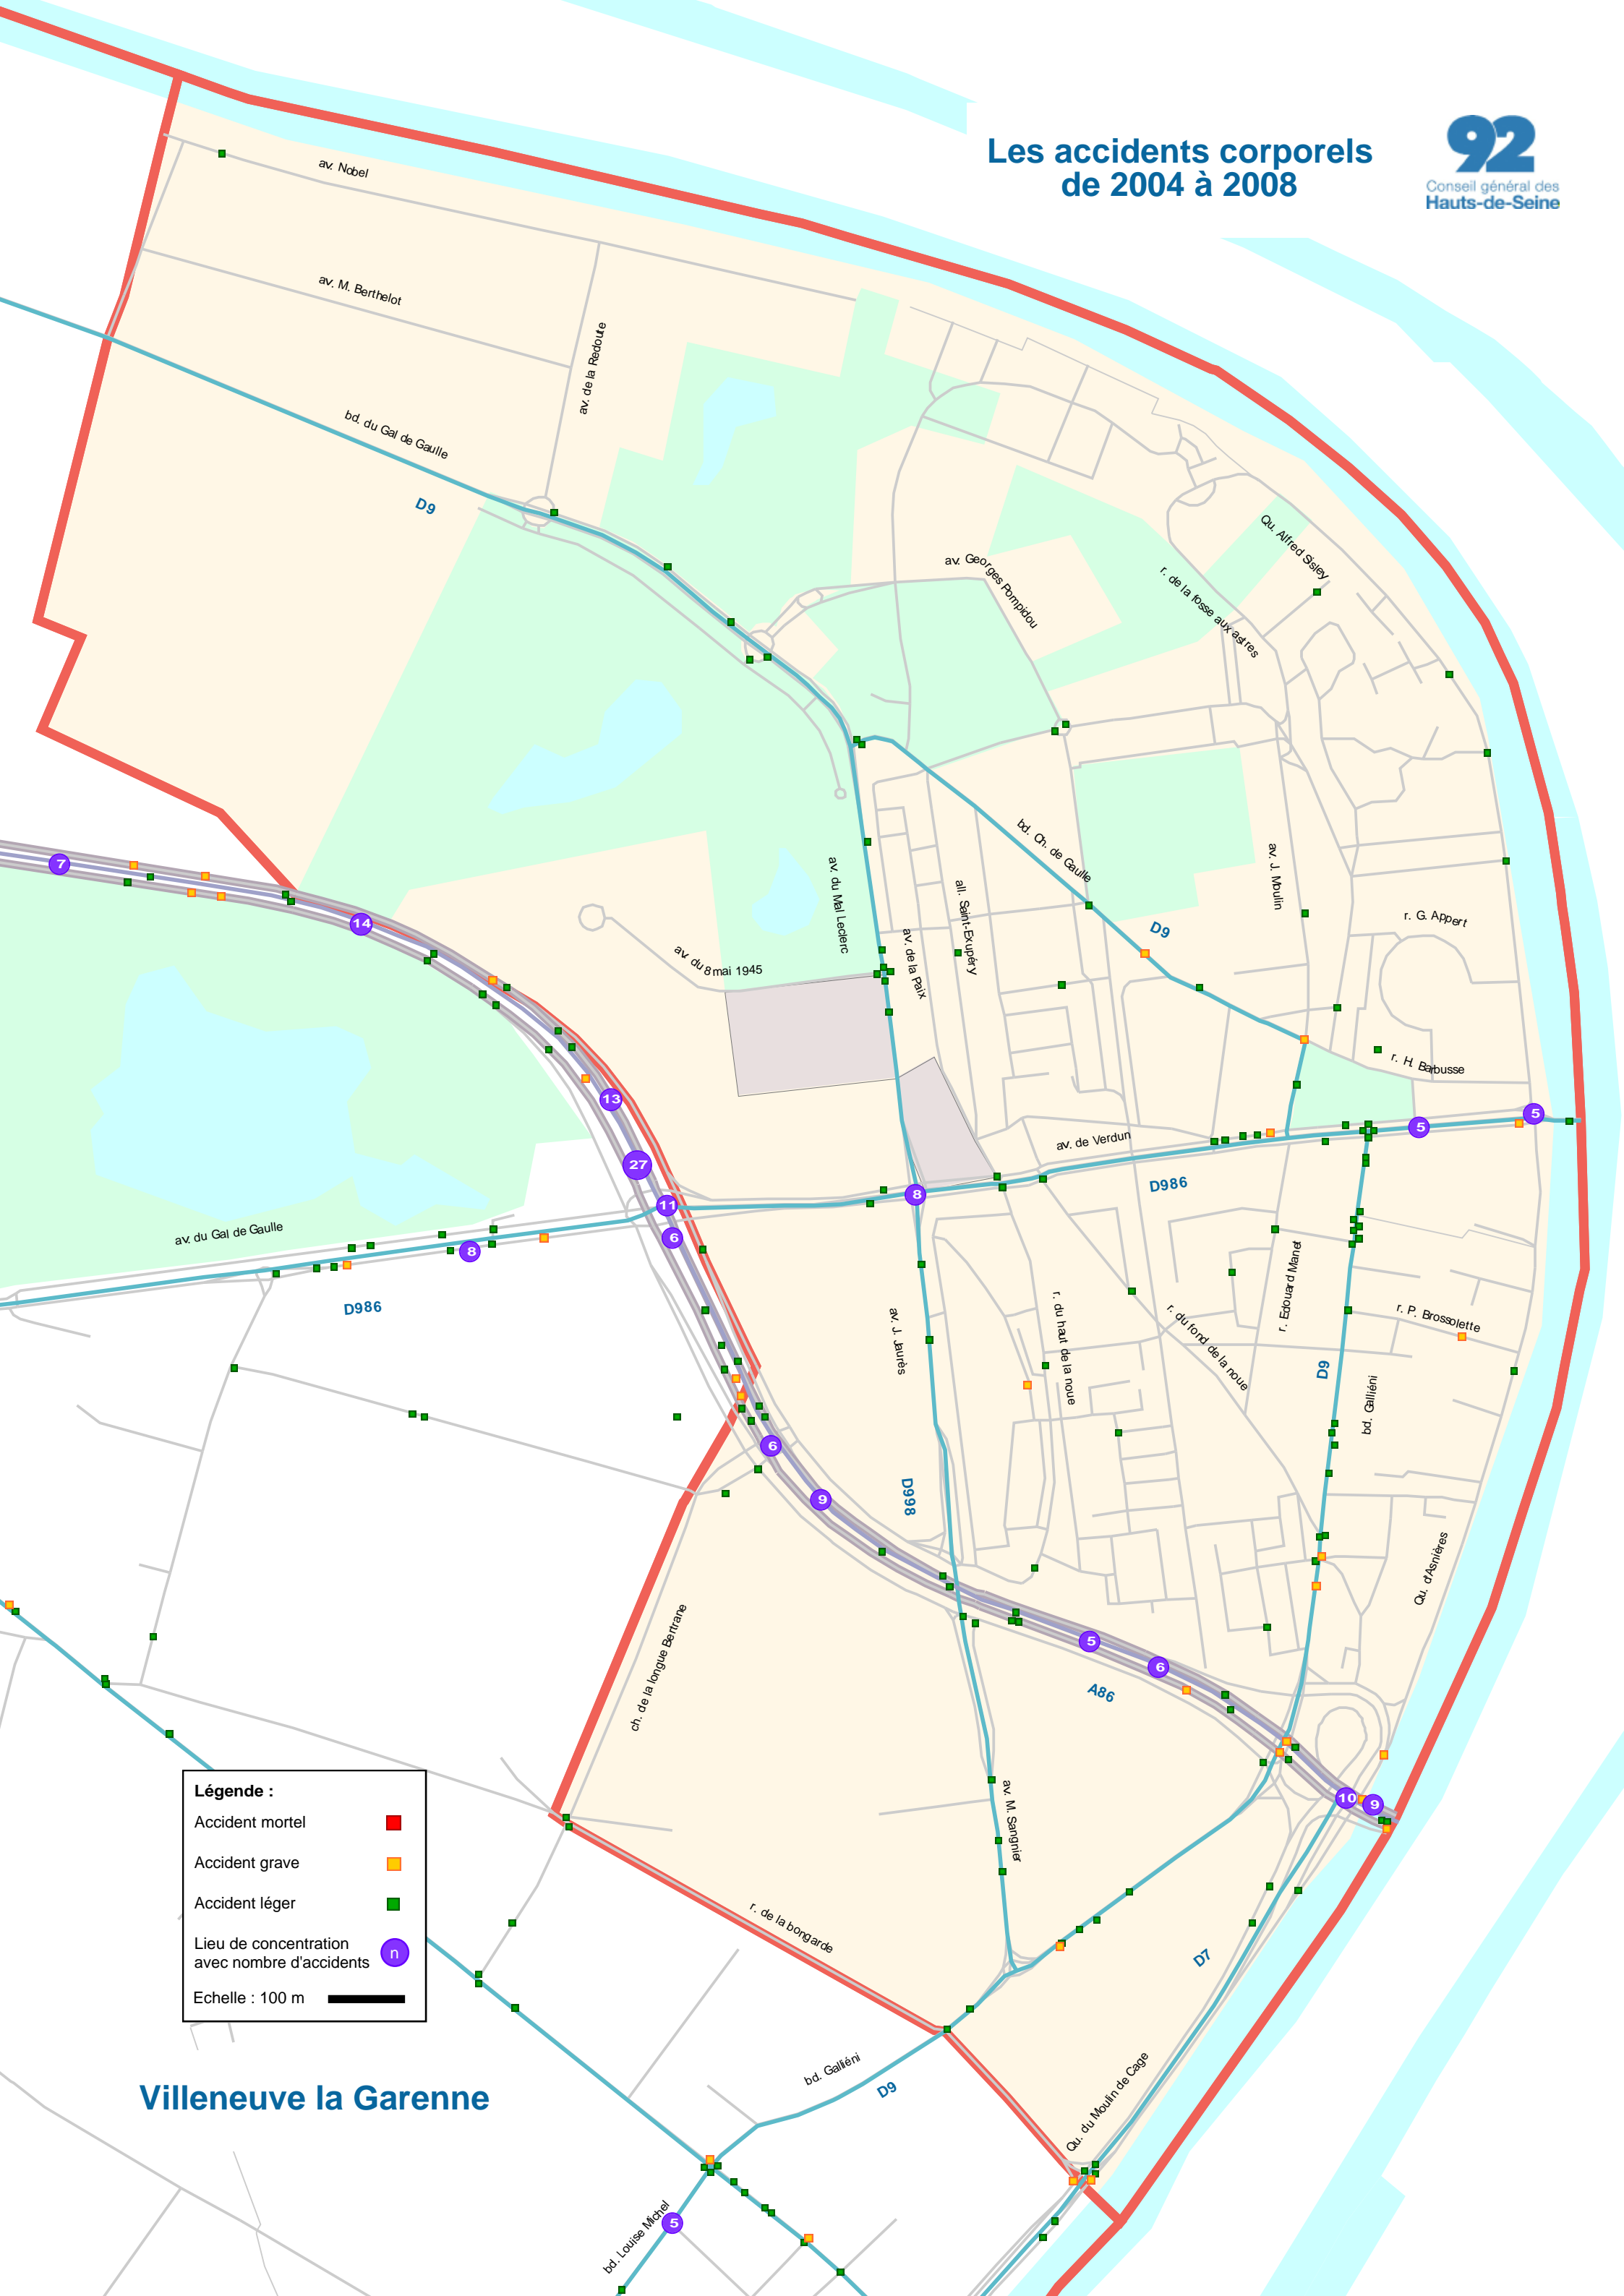

Les accidents corporels de 2004 à 2008

Légende :

- Accident mortel ■
- Accident grave ■
- Accident léger ■
- Lieu de concentration avec nombre d'accidents ⊙
- Echelle : 100 m

Villeneuve la Garenne