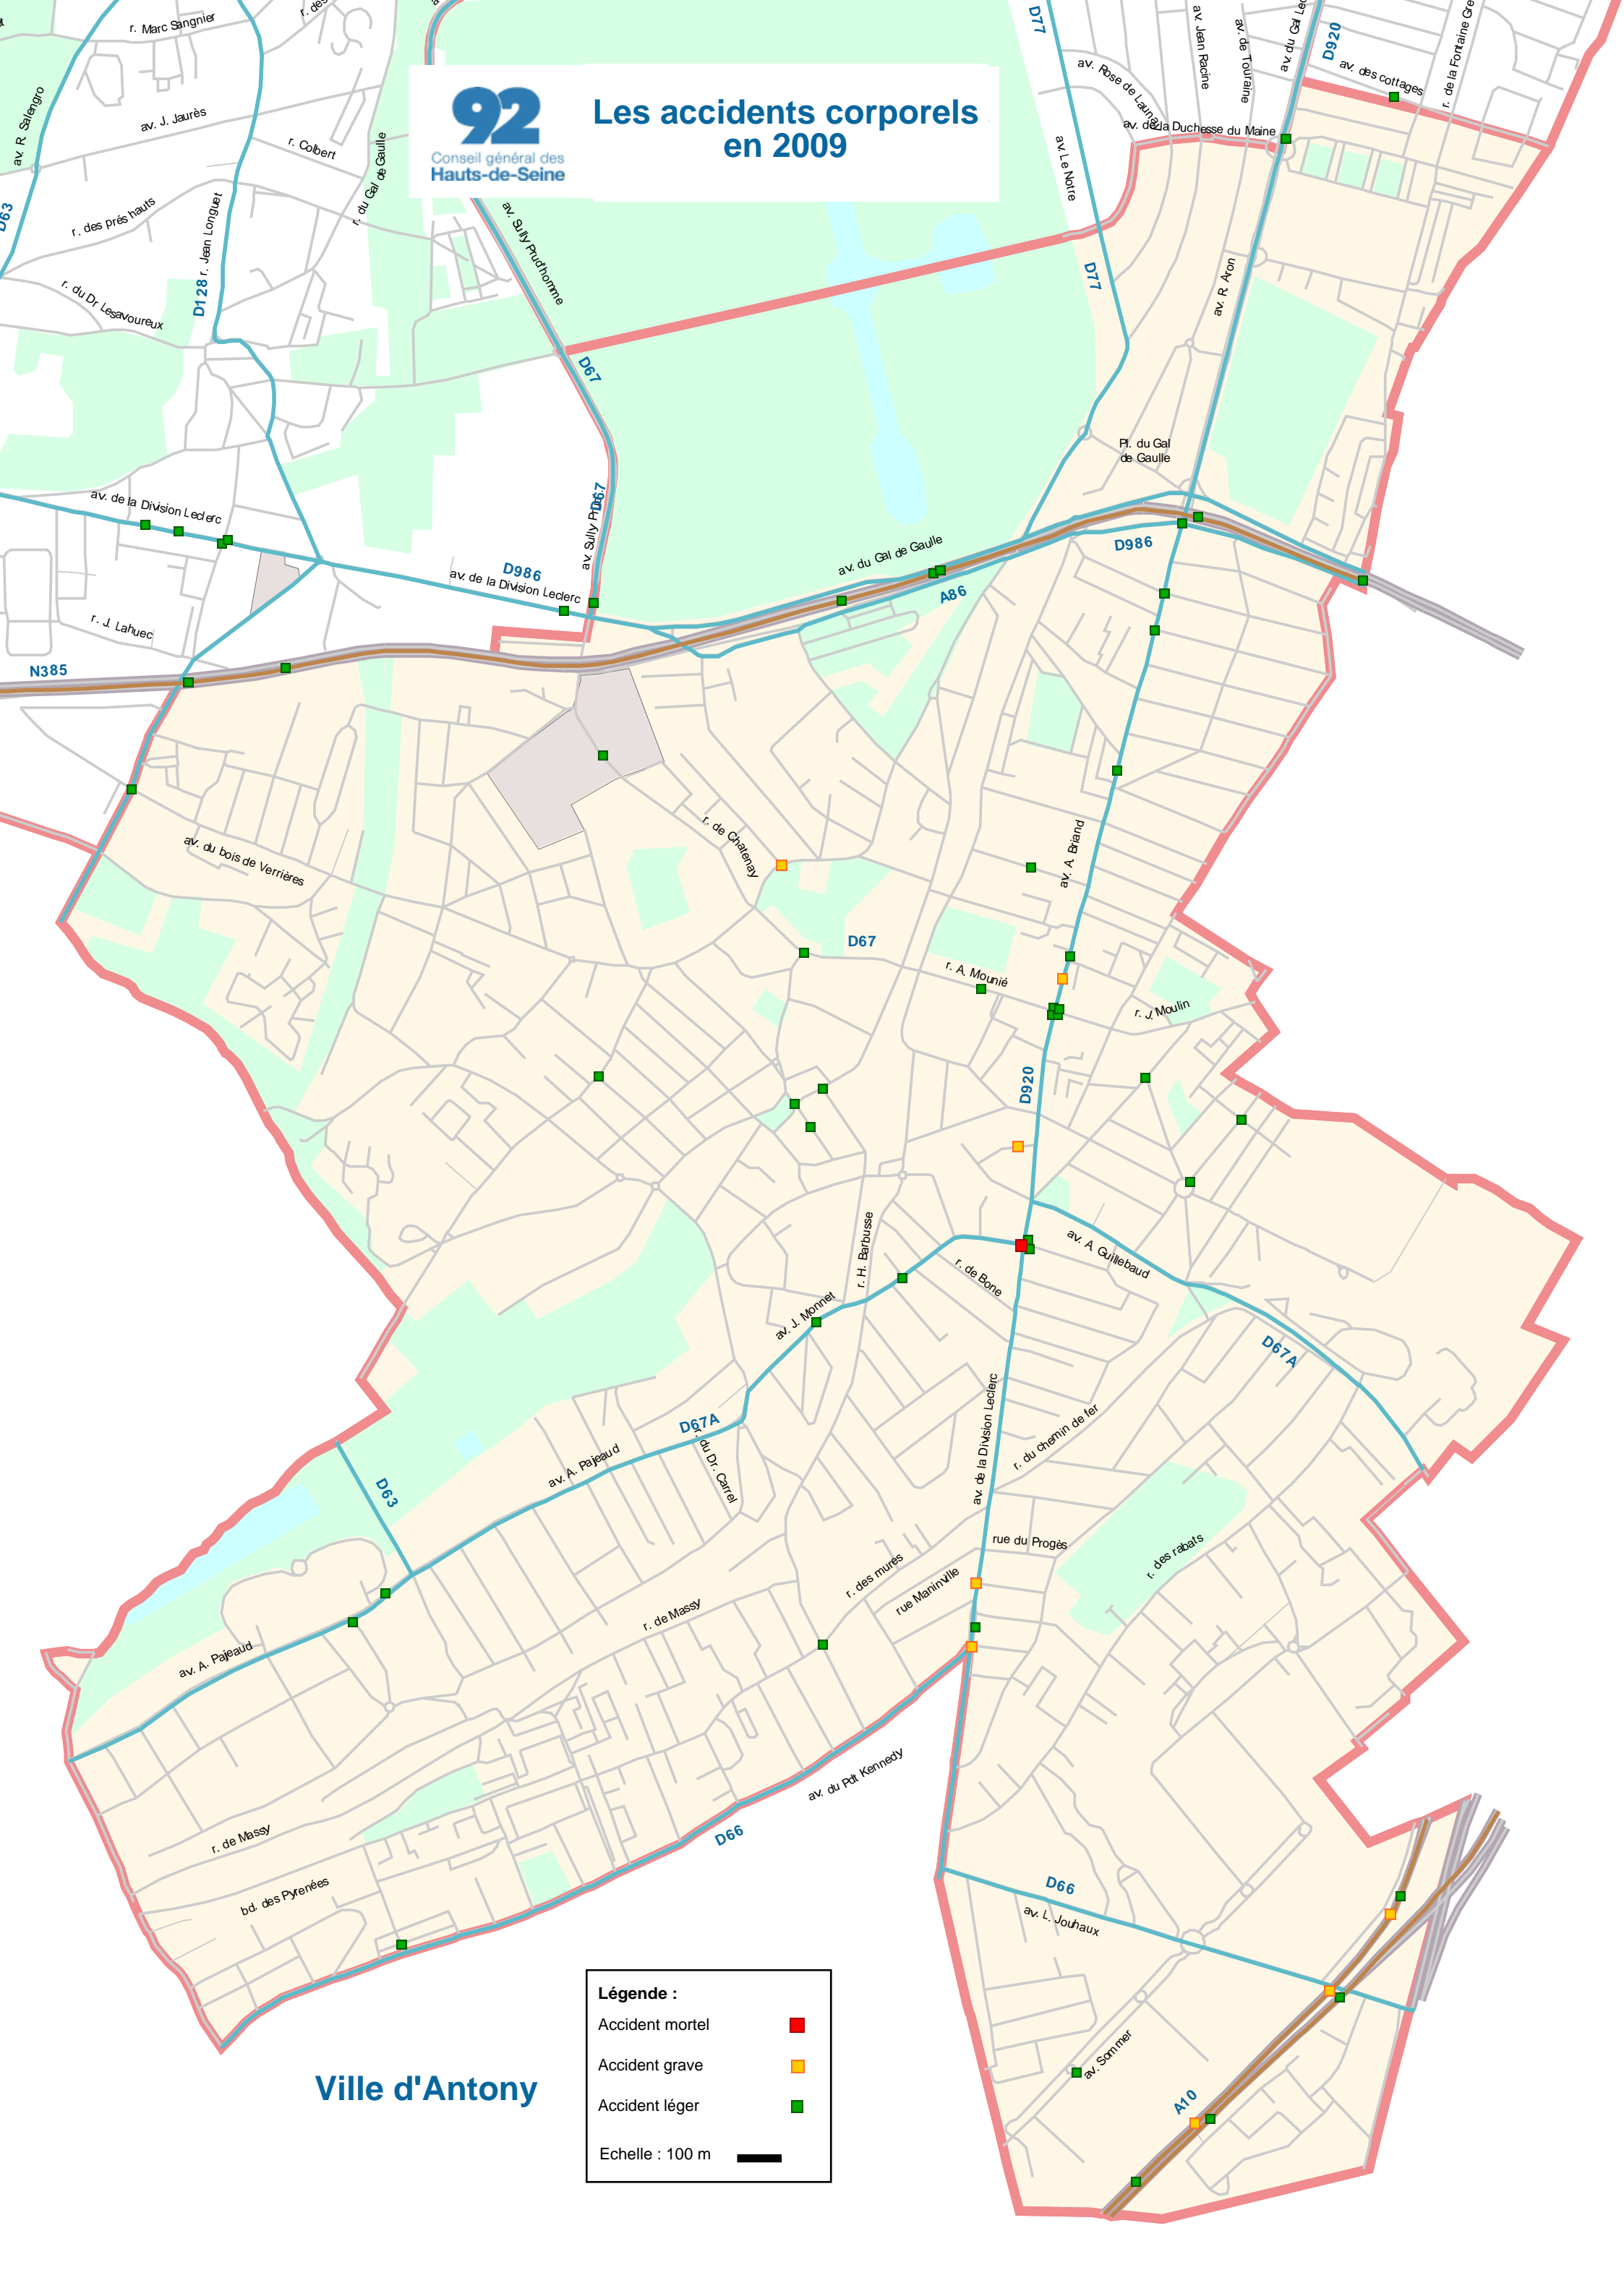

92

Conseil général des  
Hauts-de-Seine

# Les accidents corporels en 2009

Ville d'Antony

**Légende :**

- Accident mortel ■
- Accident grave ■
- Accident léger ■
- Echelle : 100 m