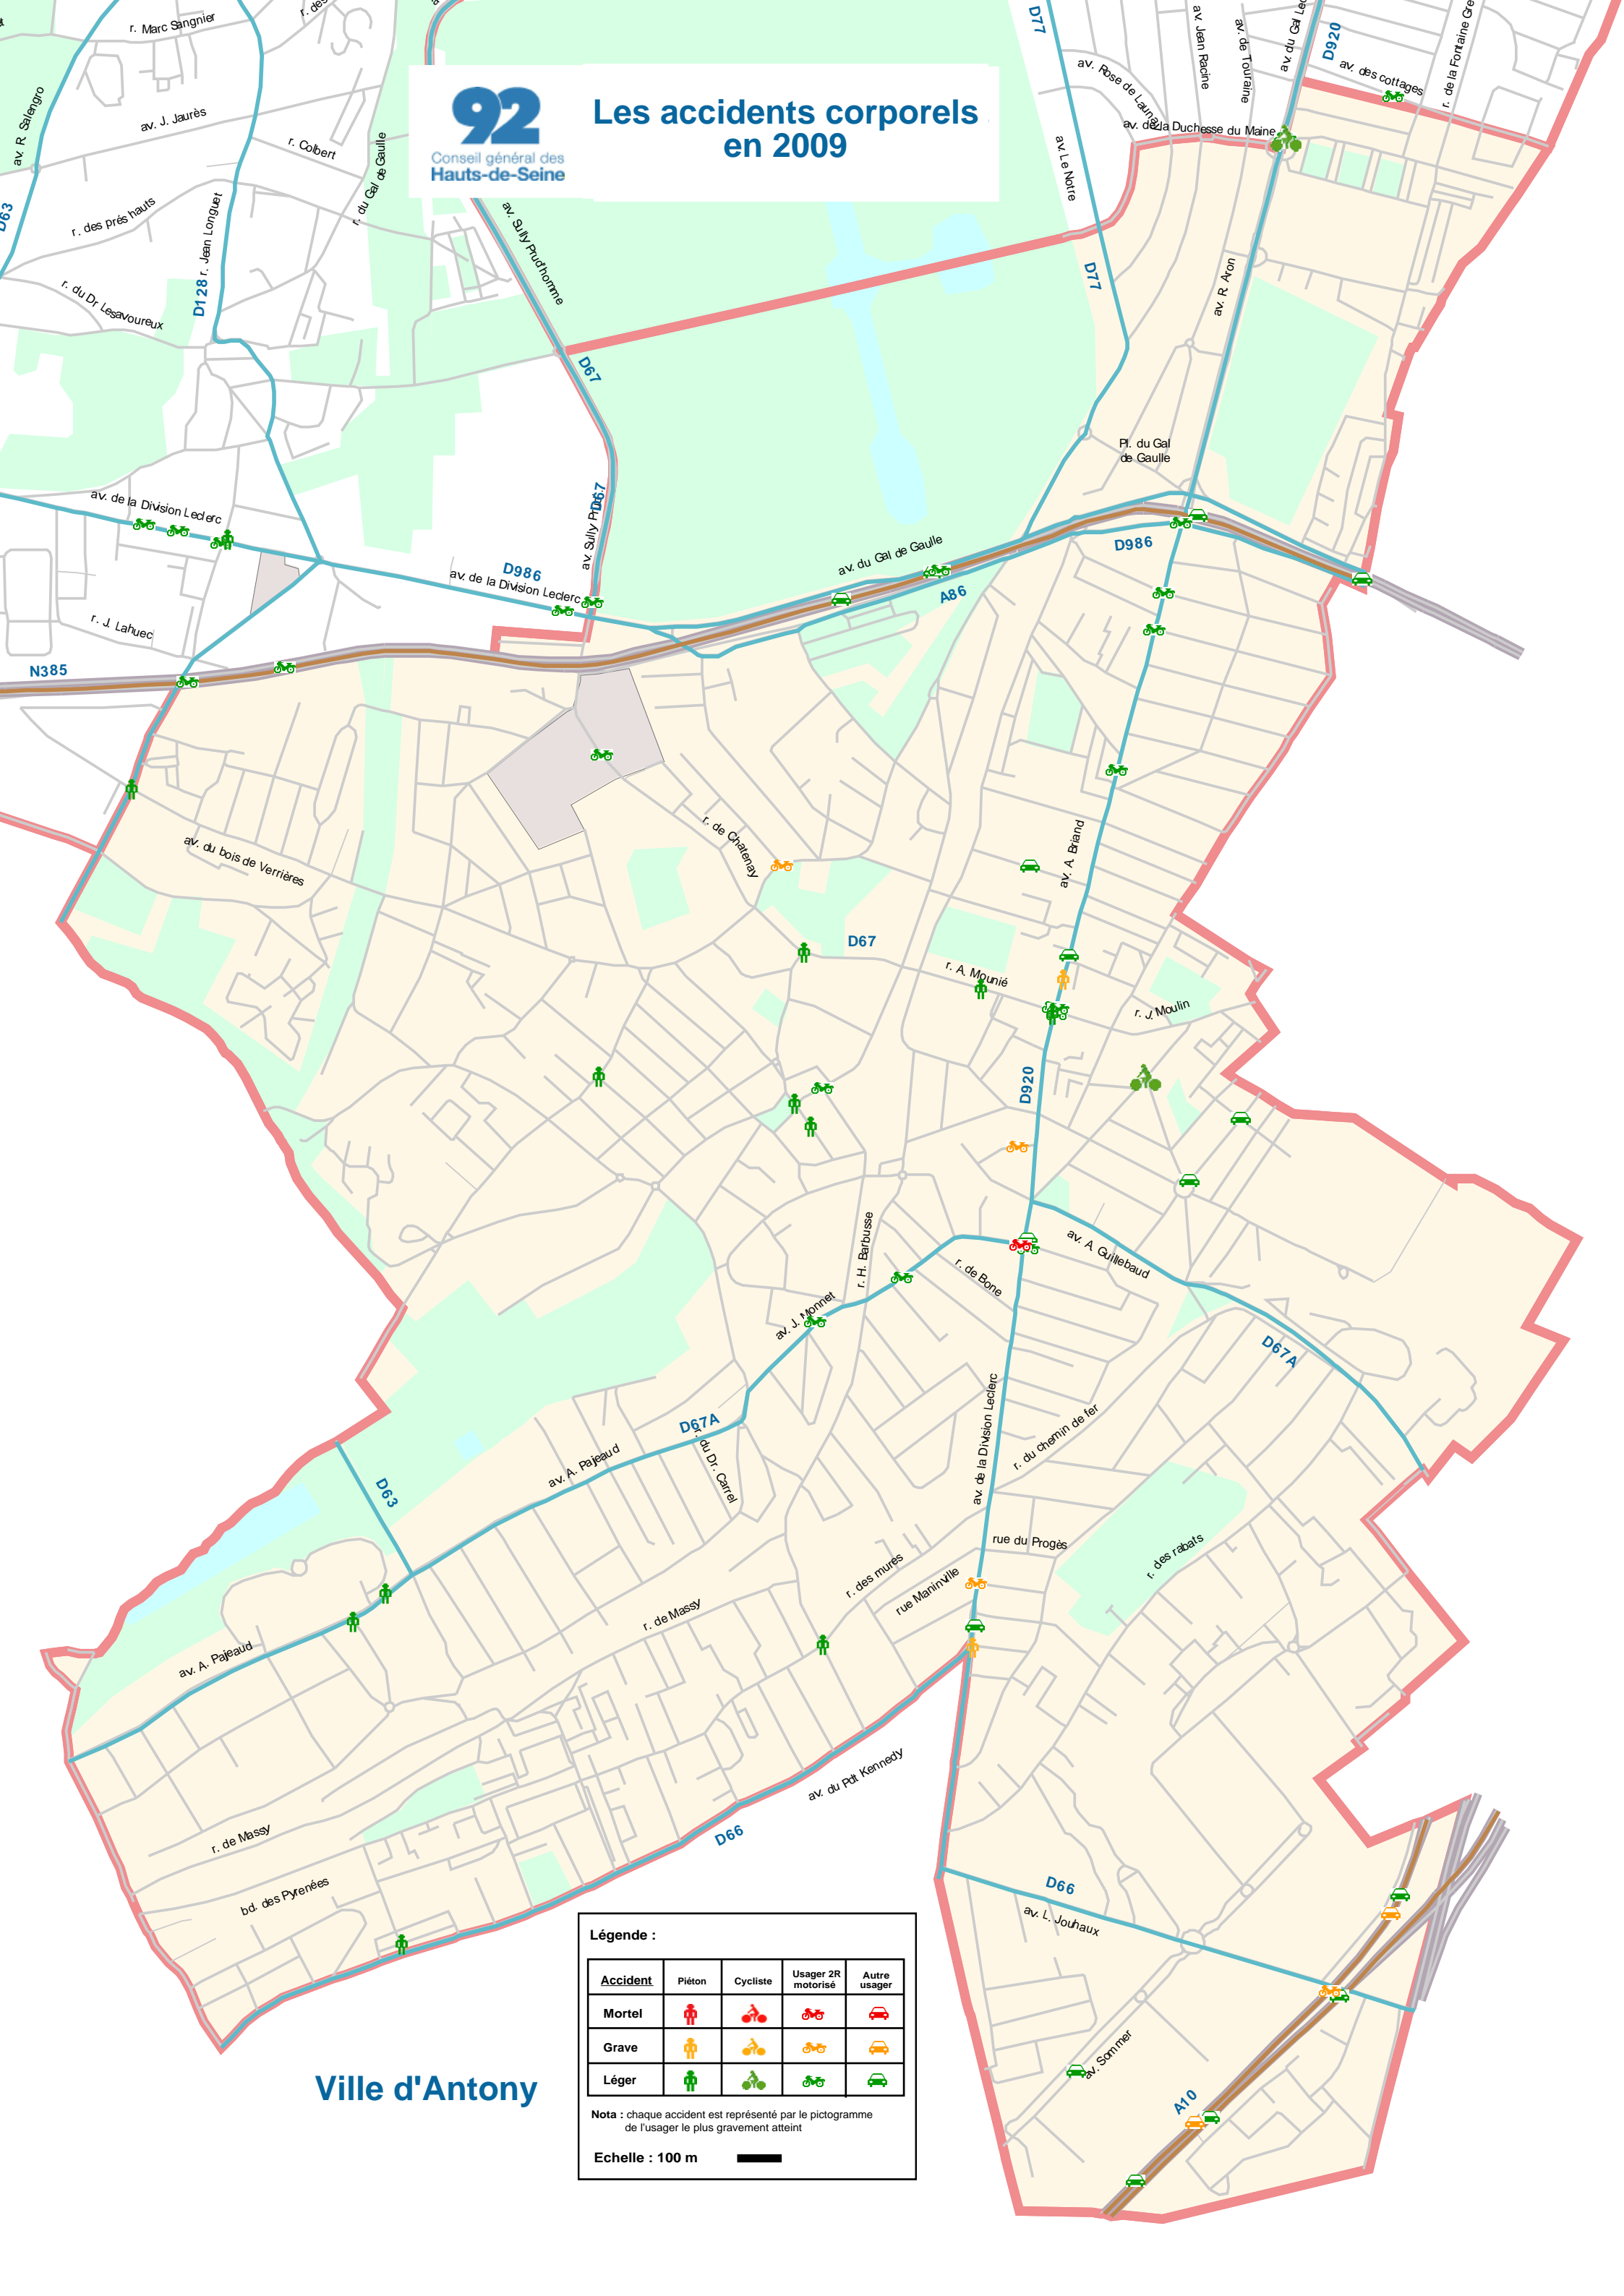

### Ville d'Antony

**Légende :**

| Accident | Piéton | Cycliste | Usager 2R motorisé | Autre usager |
|----------|--------|----------|--------------------|--------------|
| Mortel   |        |          |                    |              |
| Grave    |        |          |                    |              |
| Léger    |        |          |                    |              |

Nota : chaque accident est représenté par le pictogramme de l'utilisateur le plus gravement atteint

Echelle : 100 m