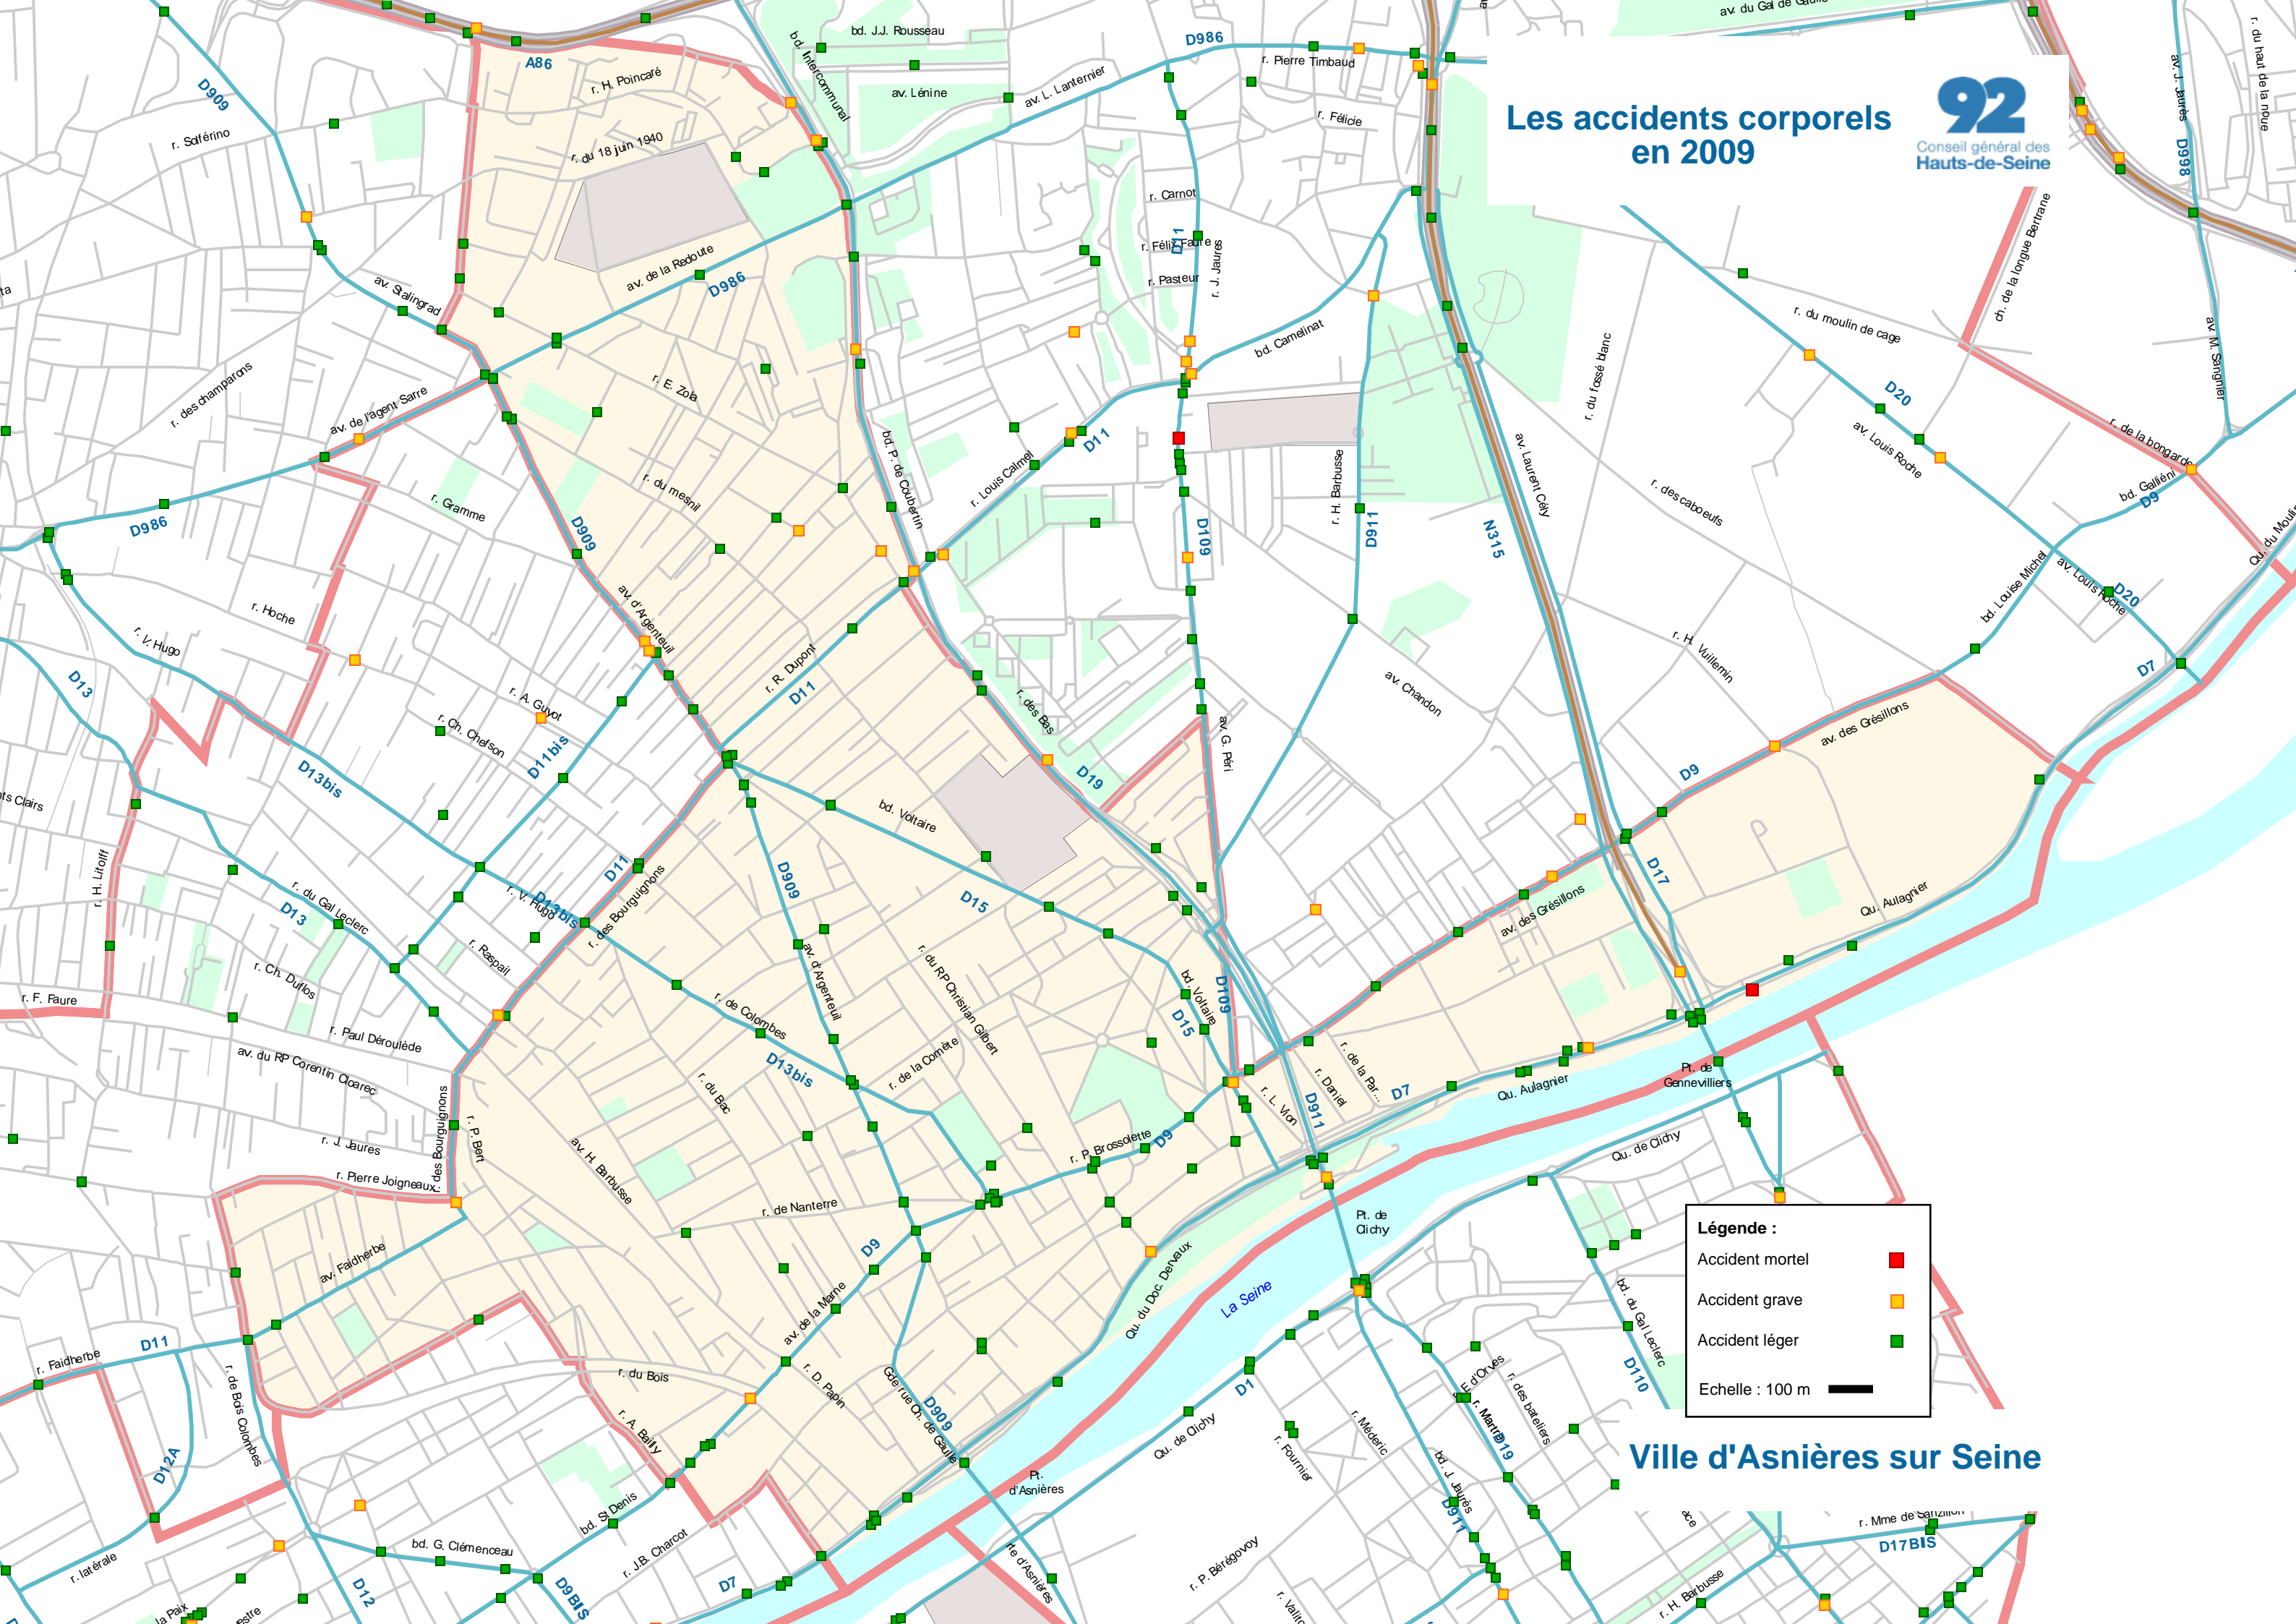

# Les accidents corporels en 2009

**Légende :**

- Accident mortel ■
- Accident grave ■
- Accident léger ■
- Echelle : 100 m

Ville d'Asnières sur Seine