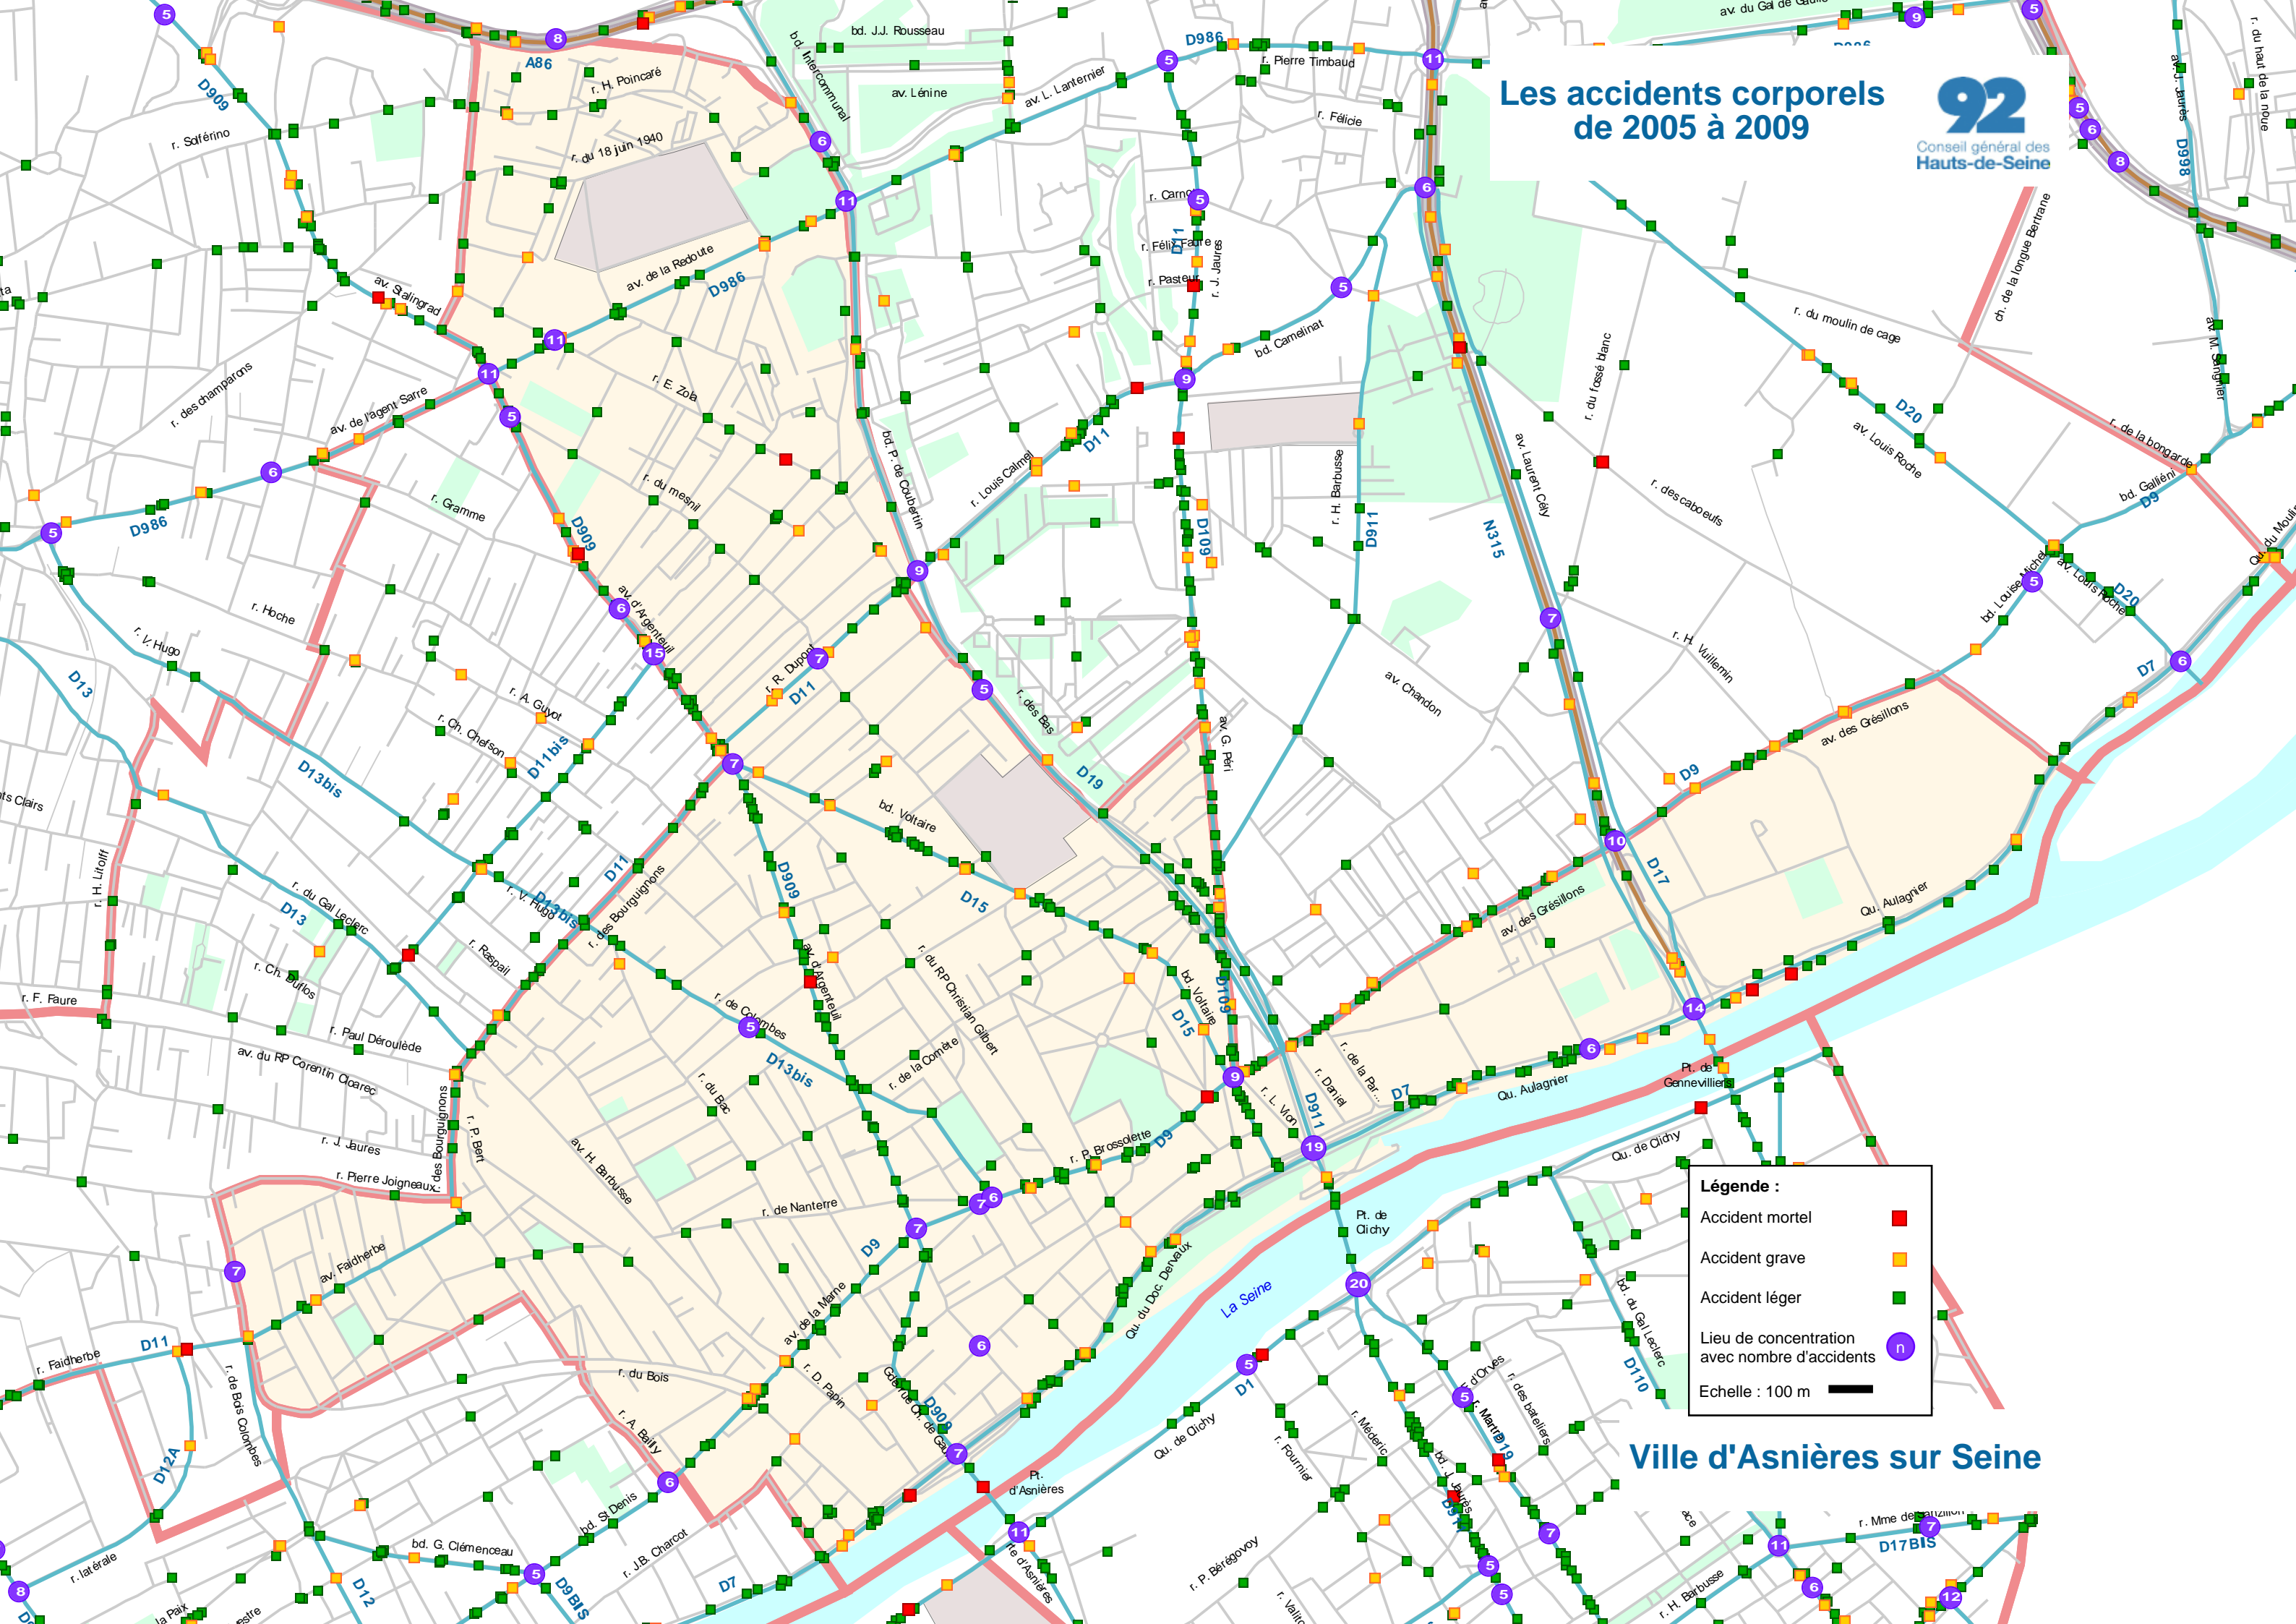

# Les accidents corporels de 2005 à 2009

**Légende :**

- Accident mortel ■
- Accident grave ■
- Accident léger ■
- Lieu de concentration avec nombre d'accidents ○ n
- Echelle : 100 m

Ville d'Asnières sur Seine