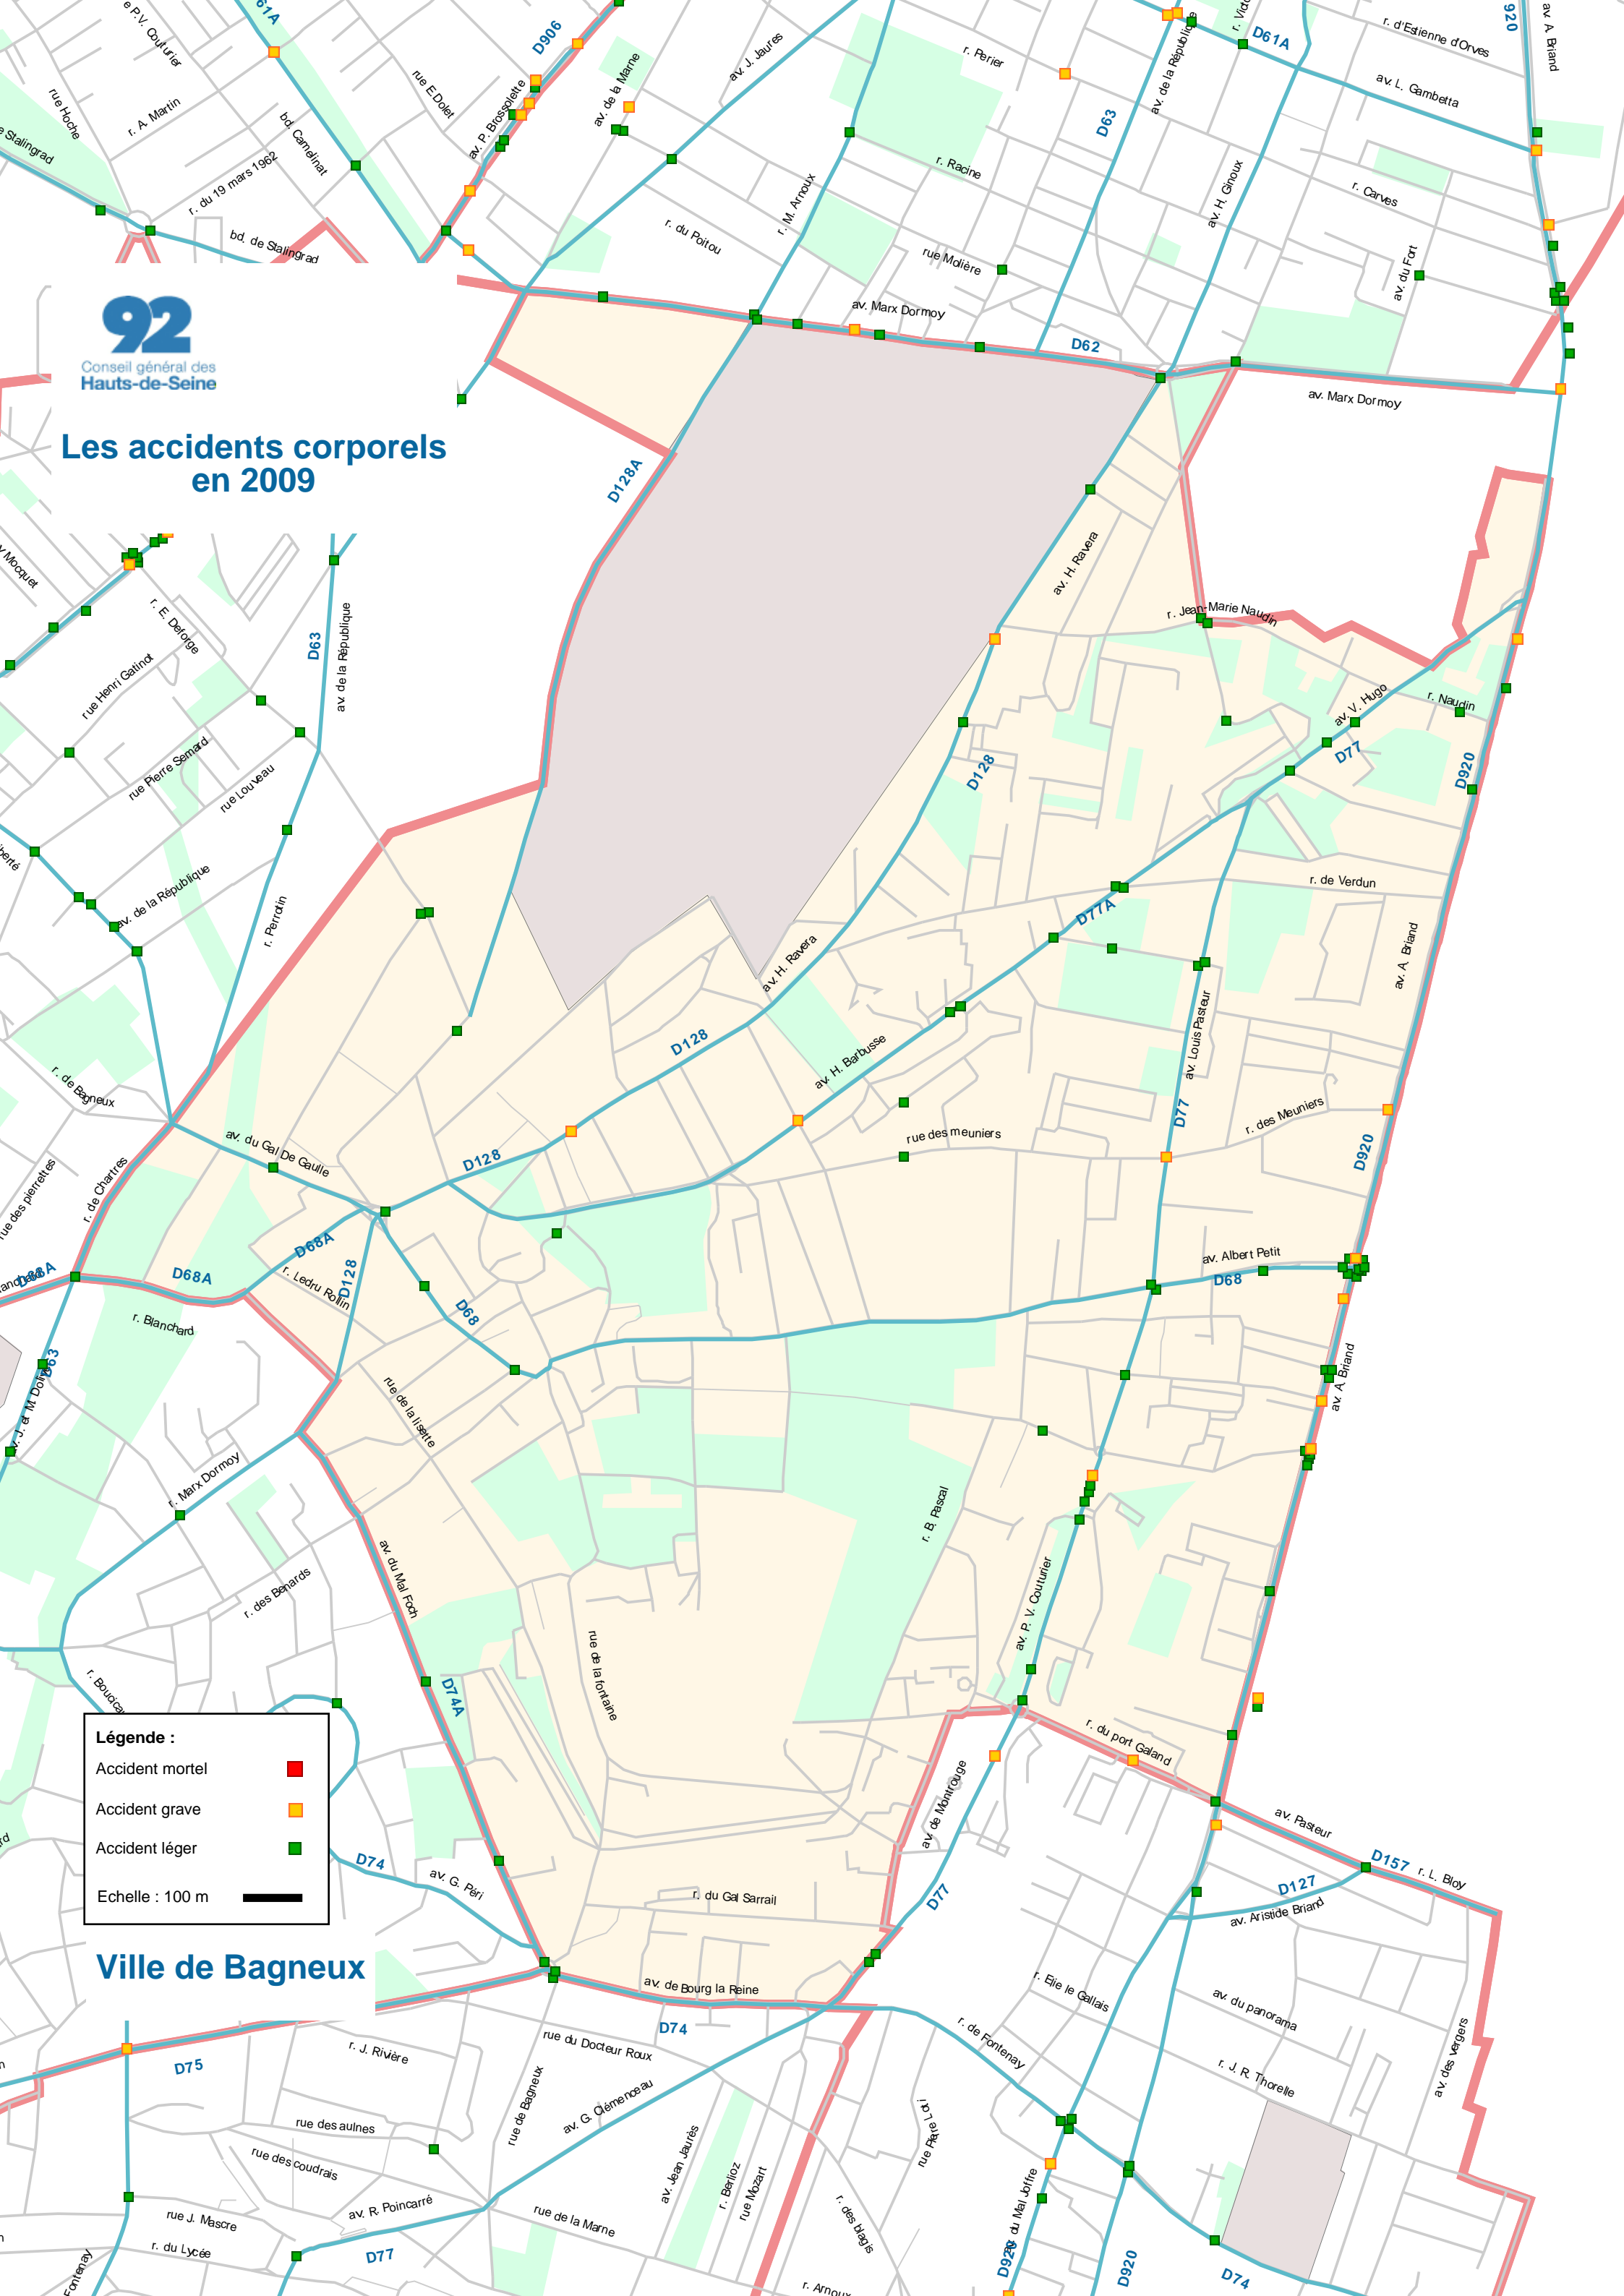

# Les accidents corporels en 2009

**Légende :**

- Accident mortel ■
- Accident grave ■
- Accident léger ■
- Echelle : 100 m

## Ville de Bagneux