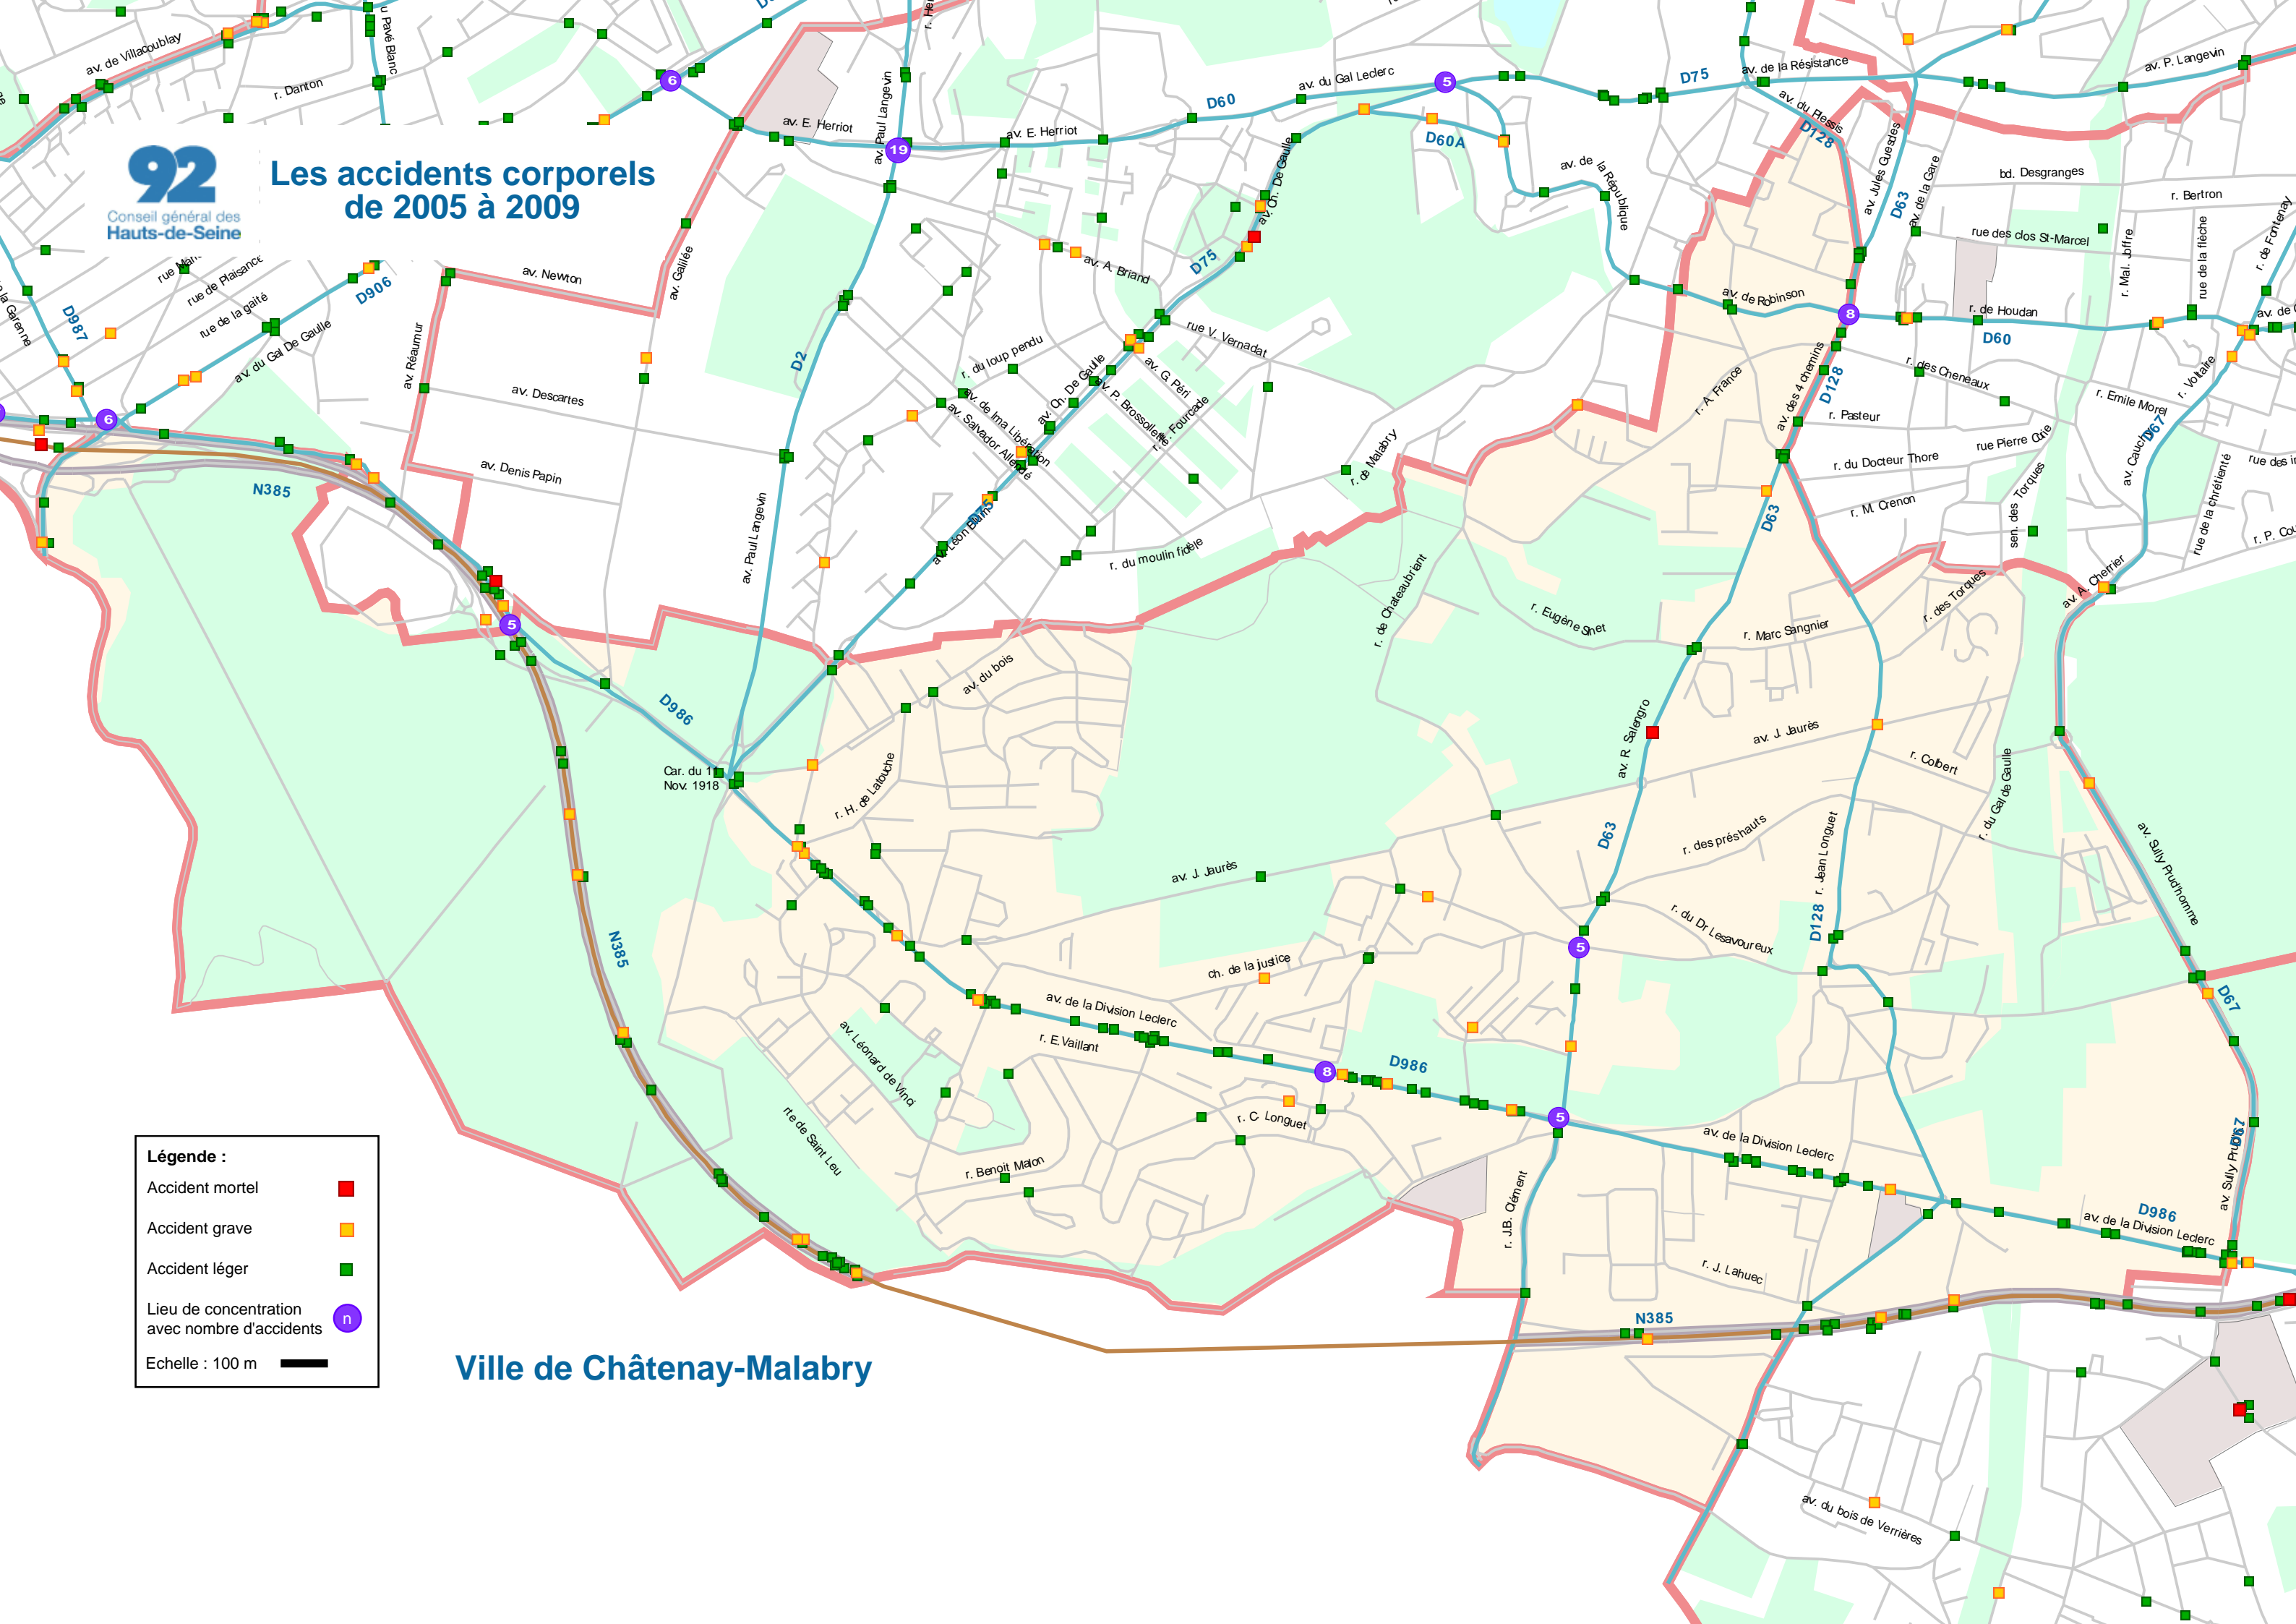

# Les accidents corporels de 2005 à 2009

**Légende :**

- Accident mortel ■
- Accident grave ■
- Accident léger ■
- Lieu de concentration  
avec nombre d'accidents n
- Echelle : 100 m

## Ville de Châtenay-Malabry