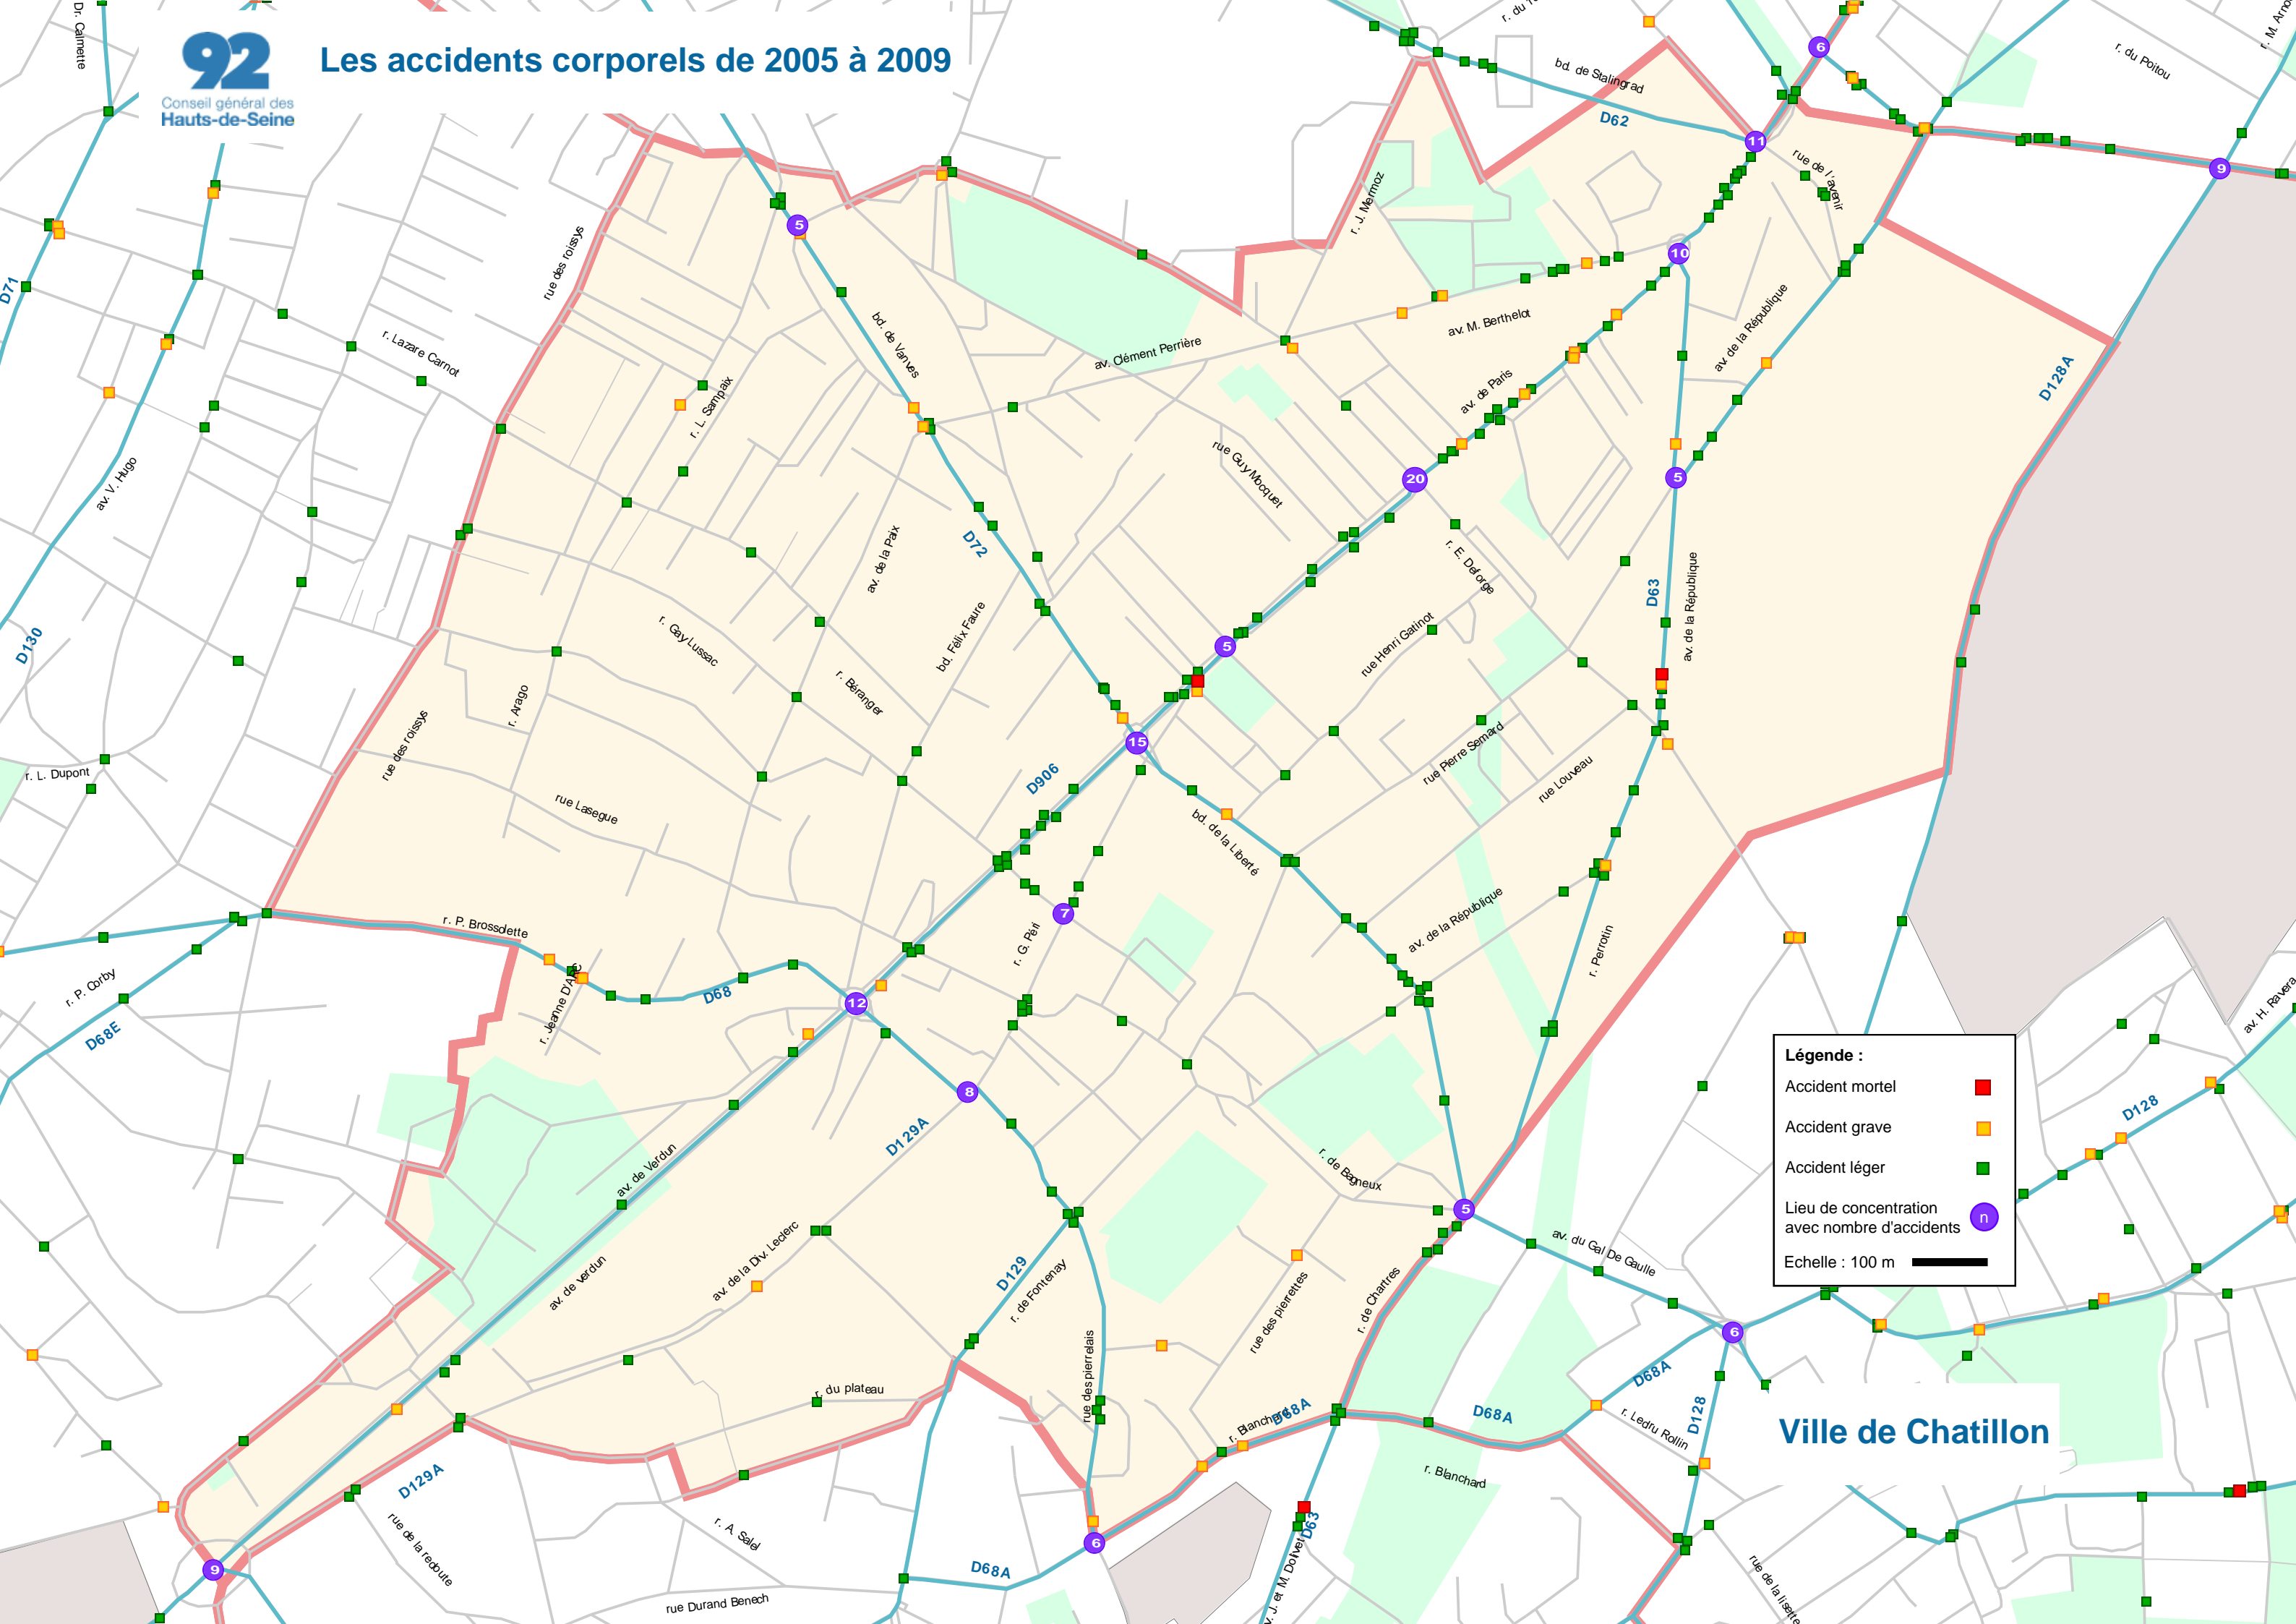

Les accidents corporels de 2005 à 2009

Légende :

- Accident mortel ■
- Accident grave ■
- Accident léger ■
- Lieu de concentration avec nombre d'accidents ○ n

Echelle : 100 m

Ville de Chatillon