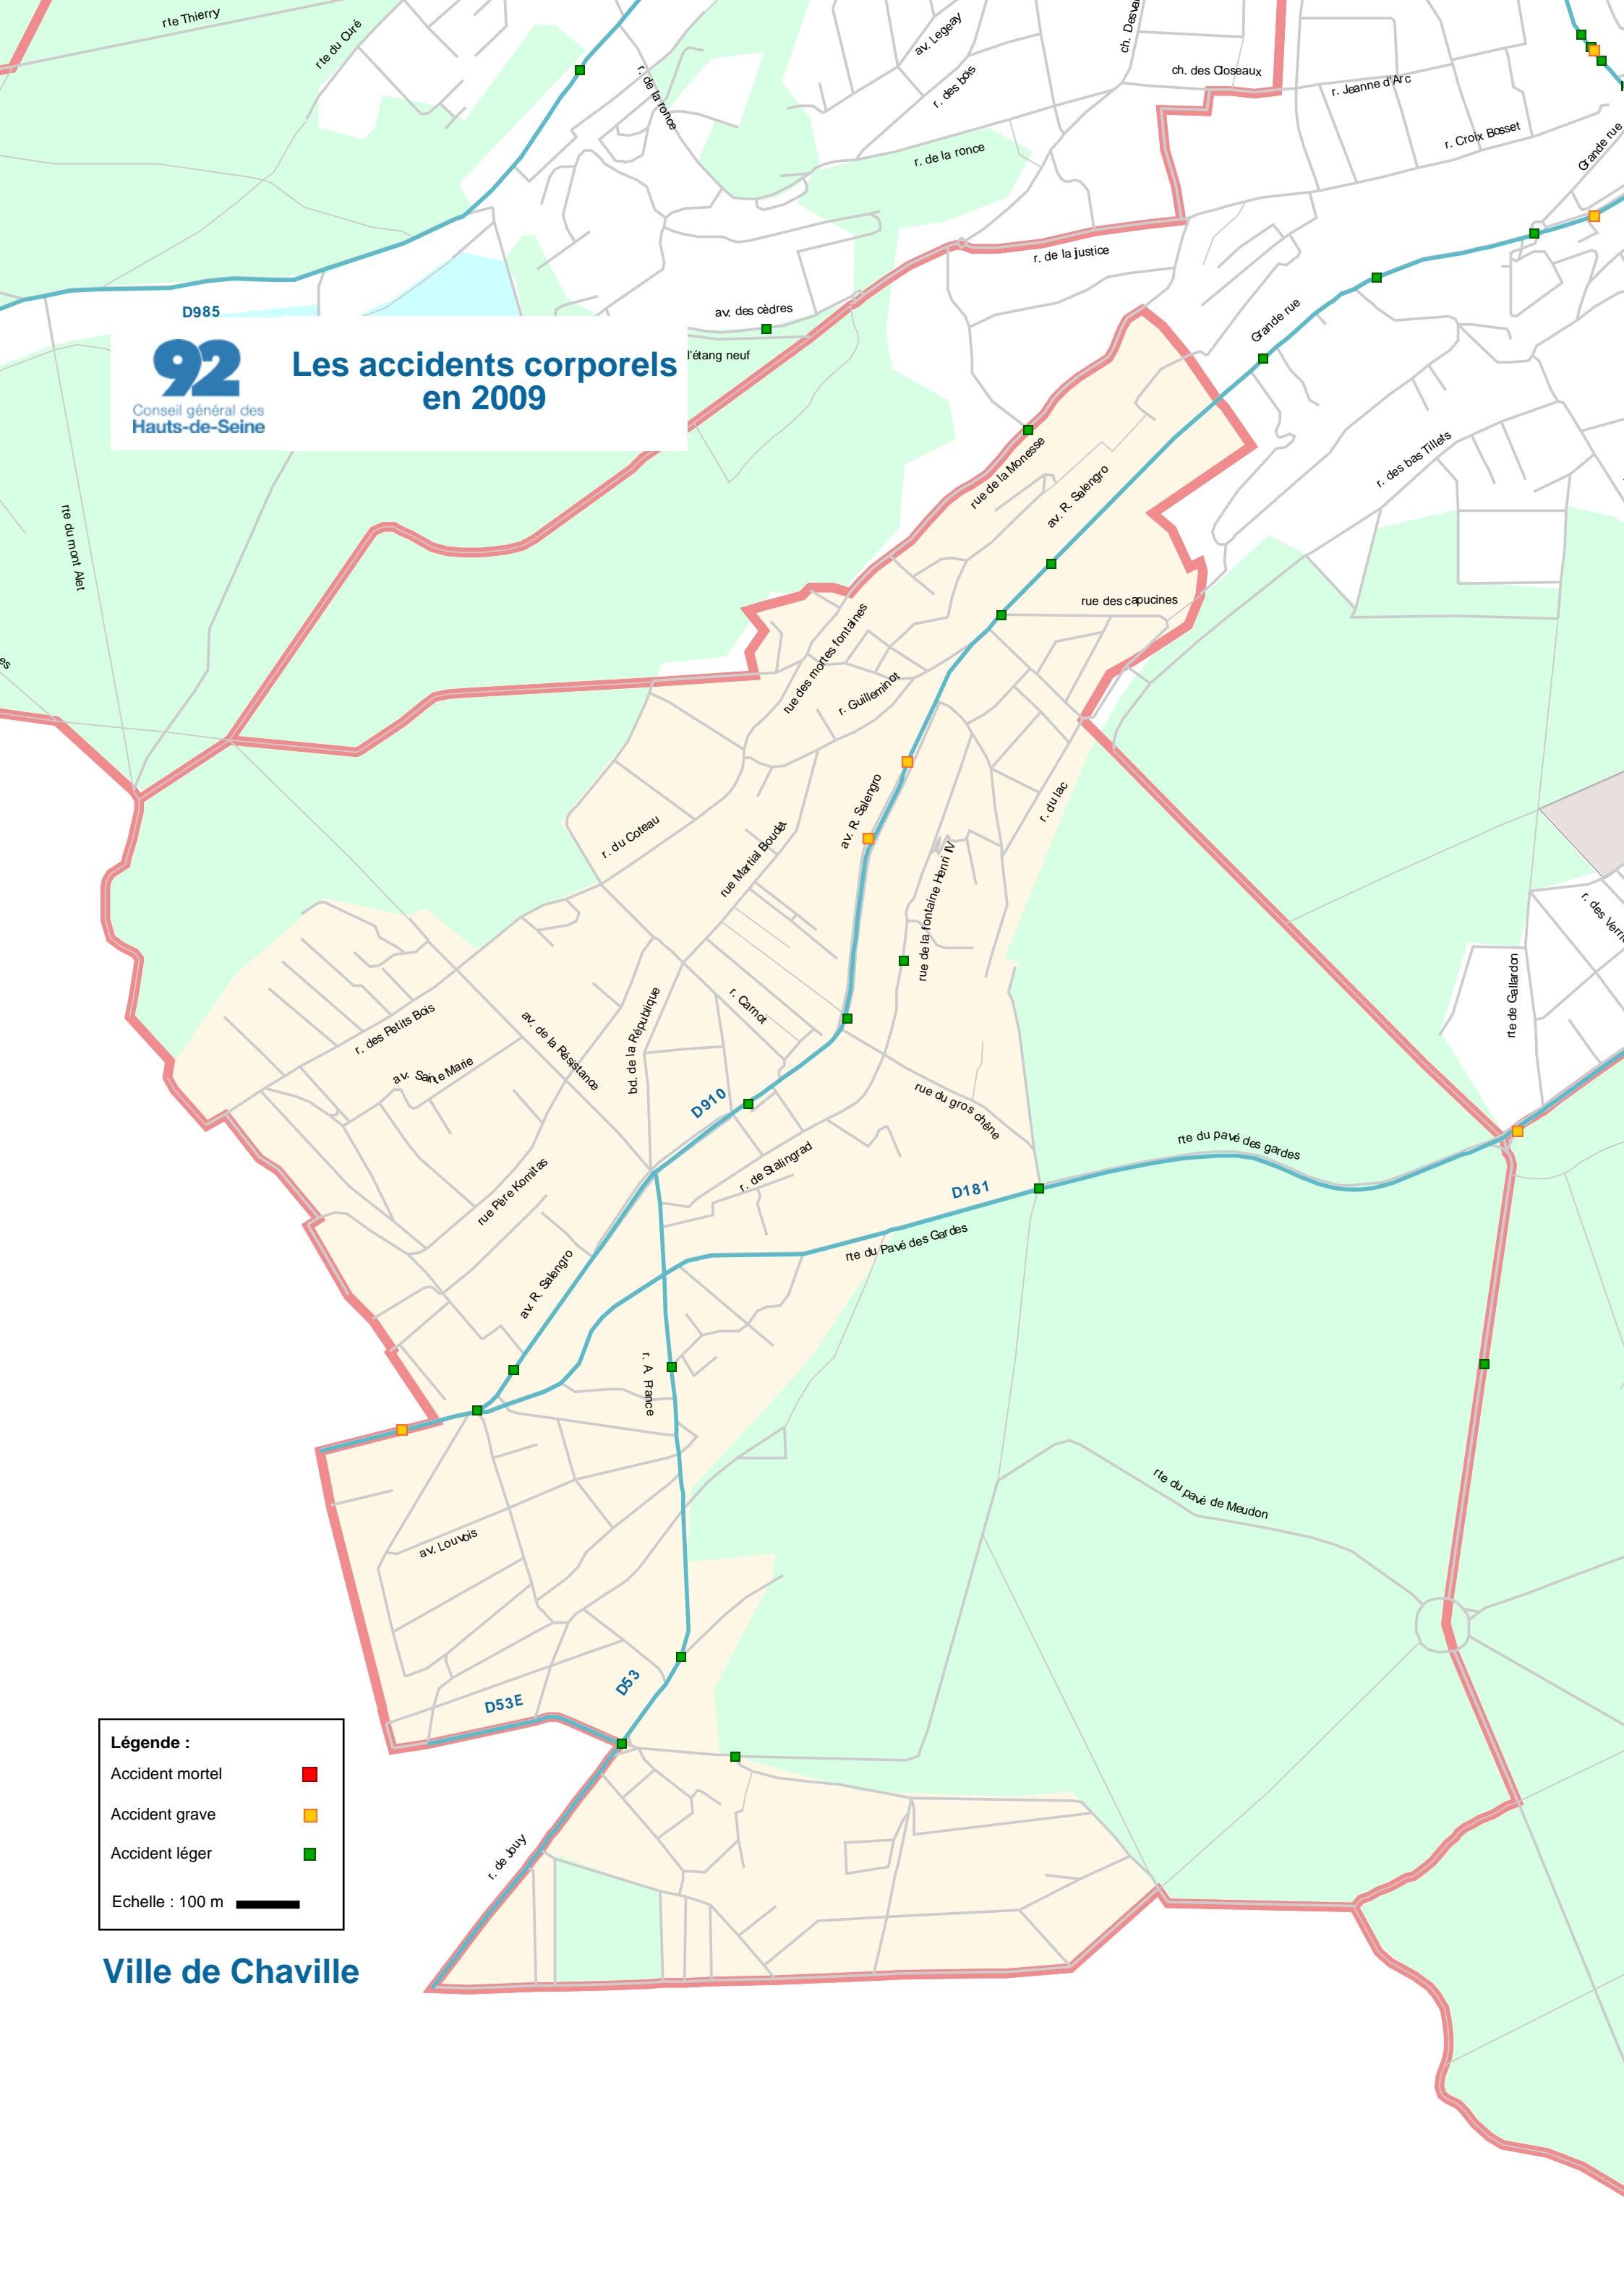

# Les accidents corporels en 2009

**Légende :**

- Accident mortel ■
- Accident grave ■
- Accident léger ■

Echelle : 100 m

**Ville de Chaville**