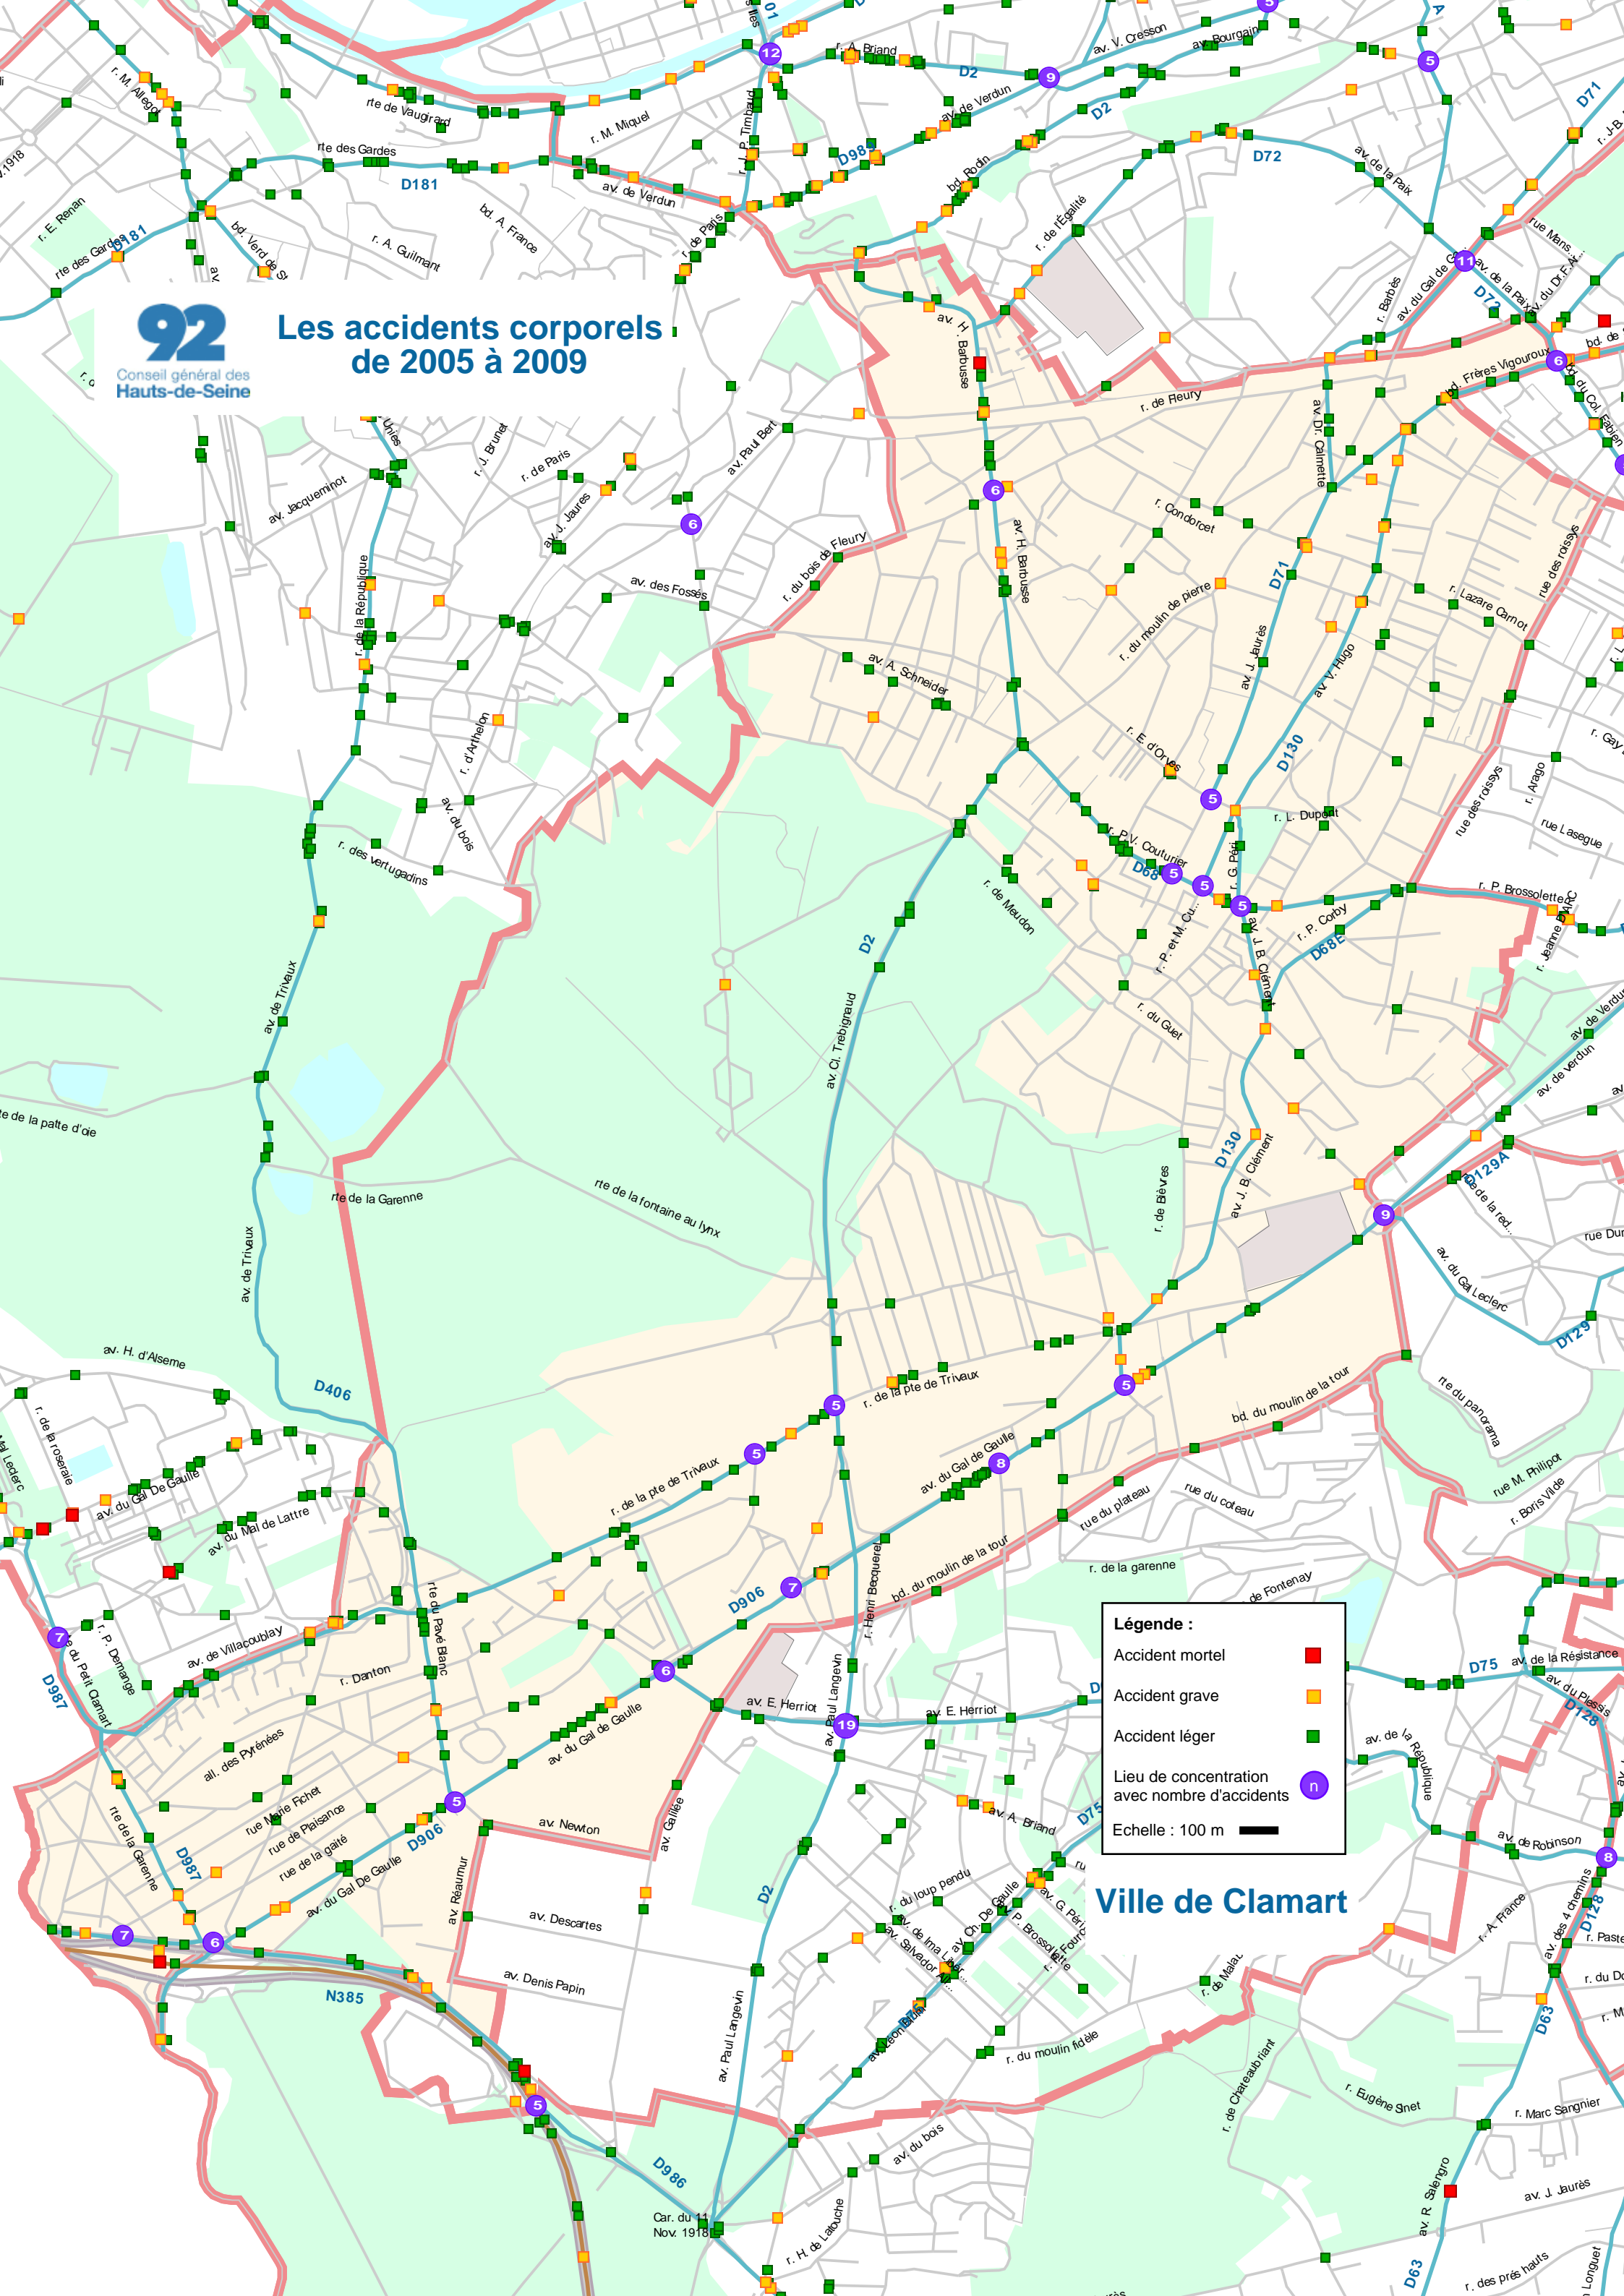

Les accidents corporels de 2005 à 2009

Légende :

- Accident mortel ■
- Accident grave ■
- Accident léger ■
- Lieu de concentration avec nombre d'accidents ○ n
- Echelle : 100 m

Ville de Clamart