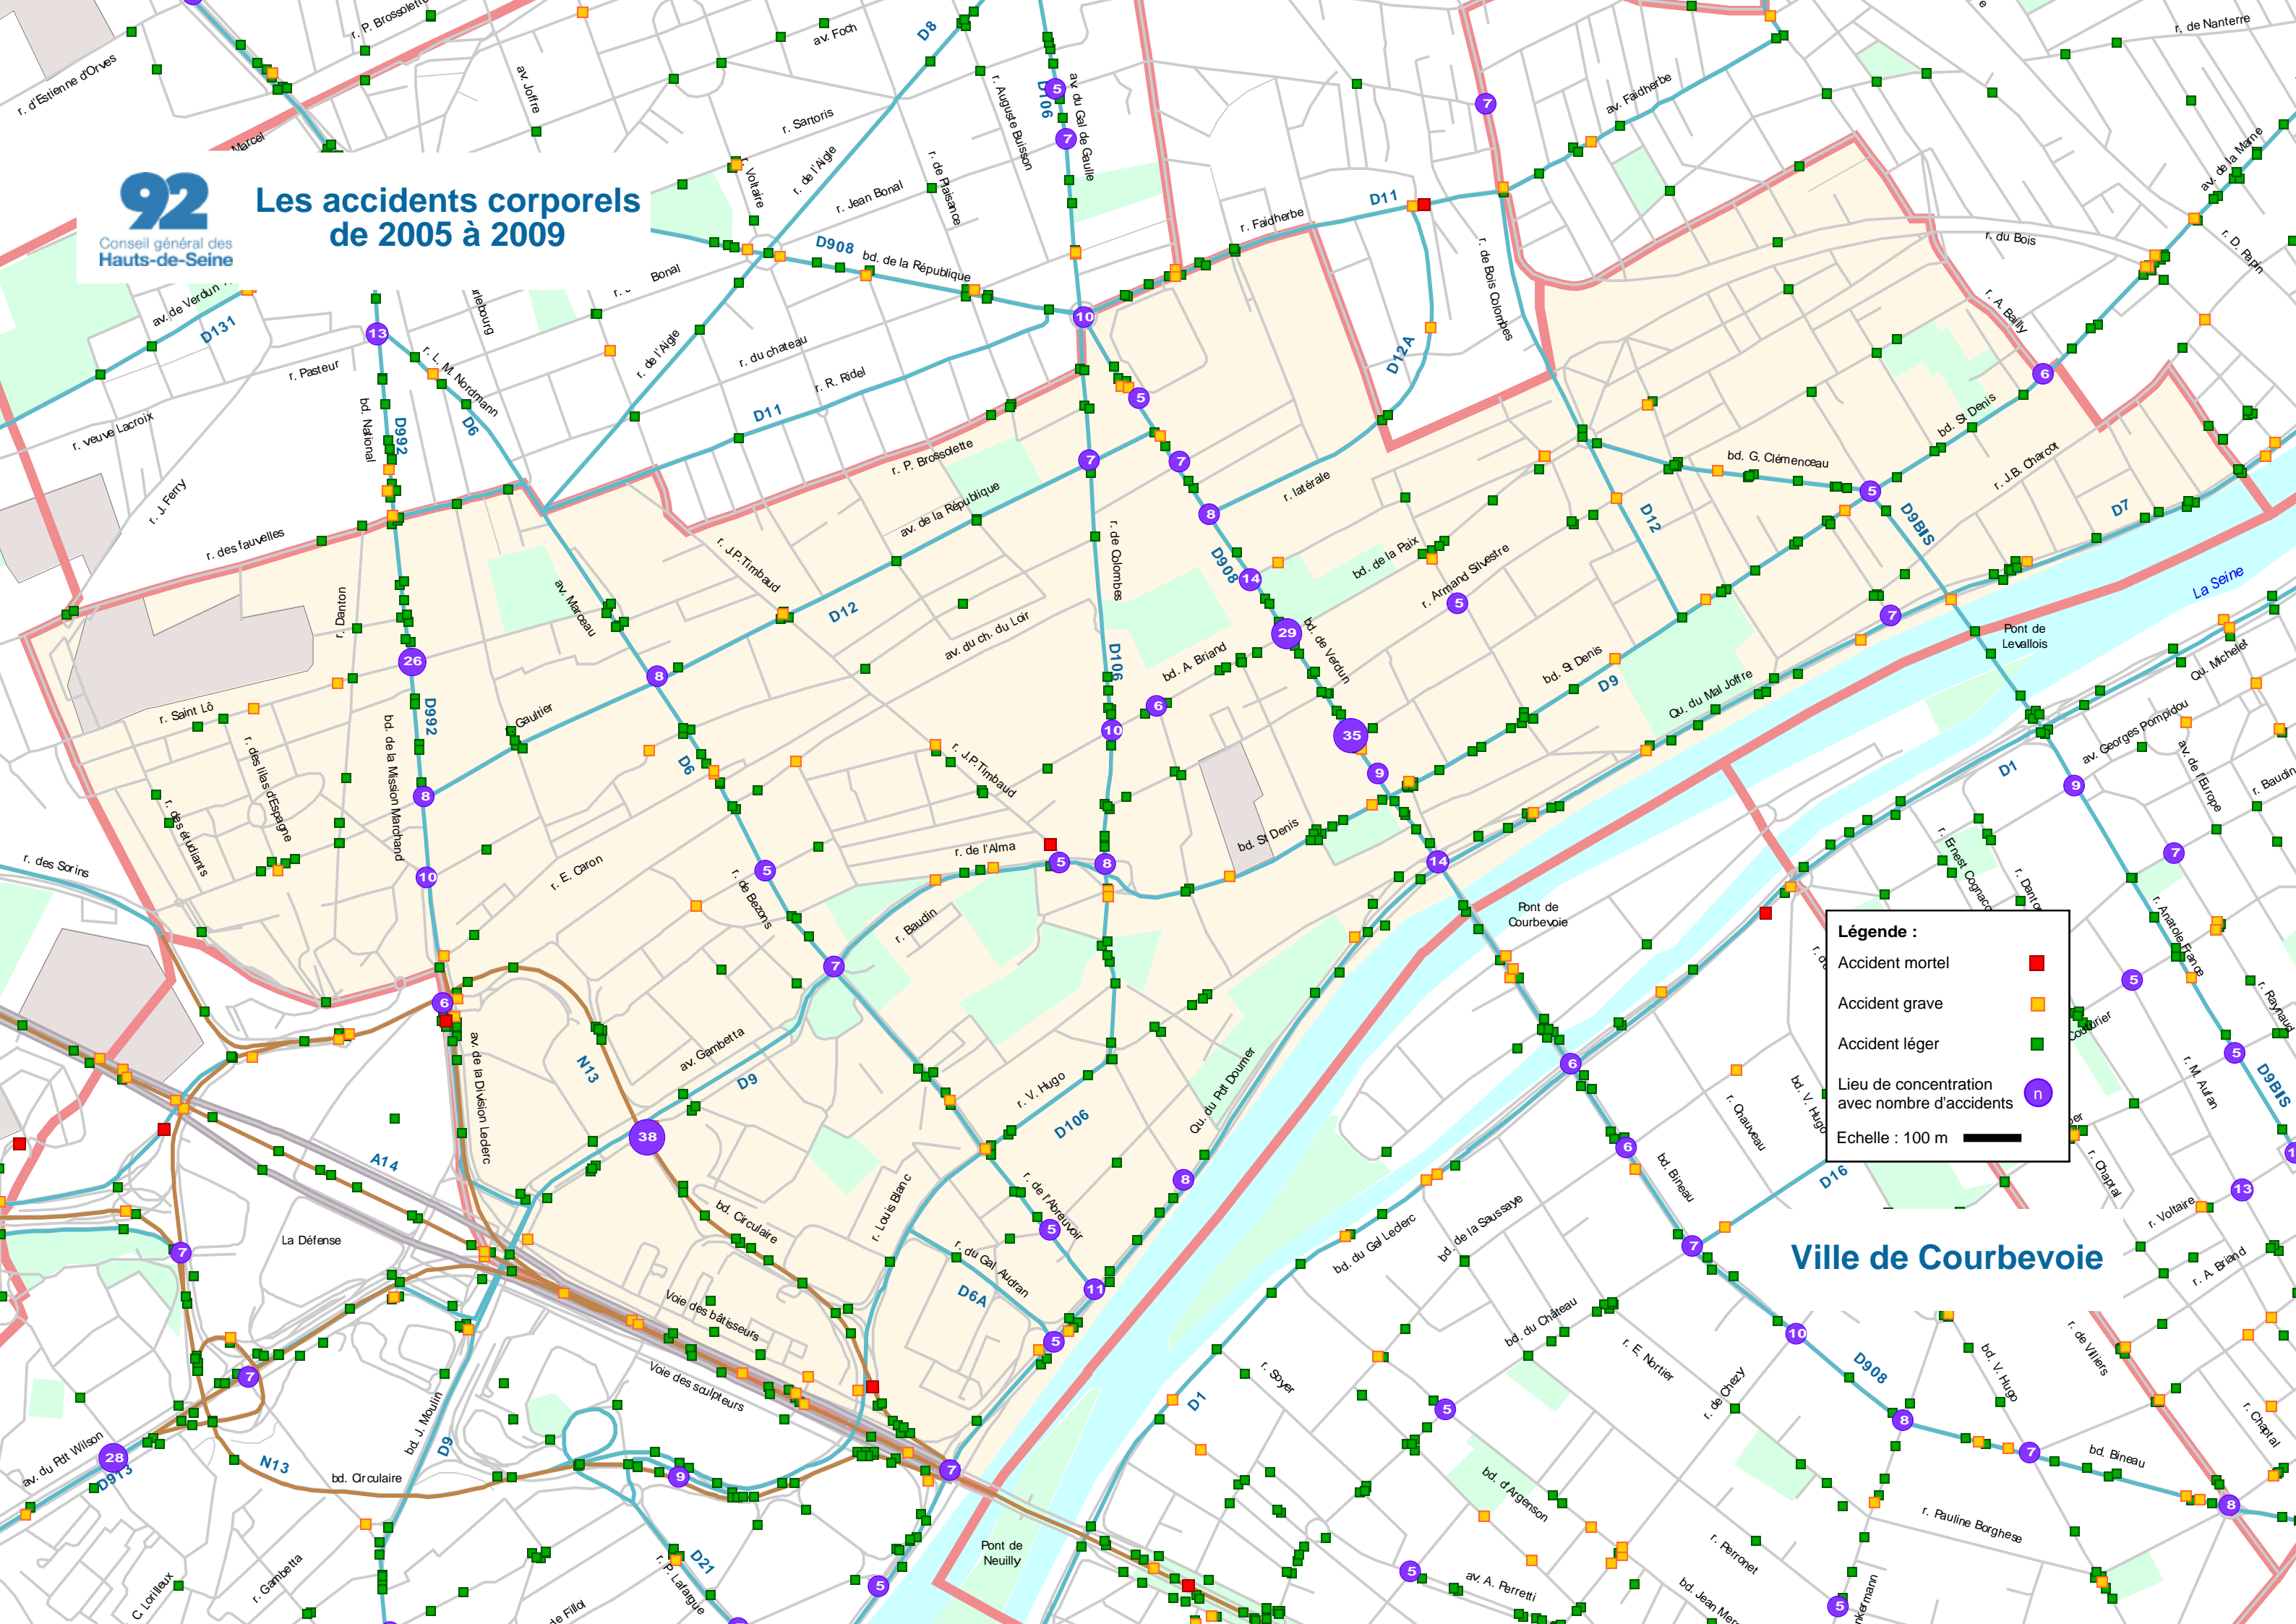

Les accidents corporels de 2005 à 2009

Légende :

- Accident mortel ■
- Accident grave ■
- Accident léger ■
- Lieu de concentration avec nombre d'accidents ○ n
- Echelle : 100 m

Ville de Courbevoie