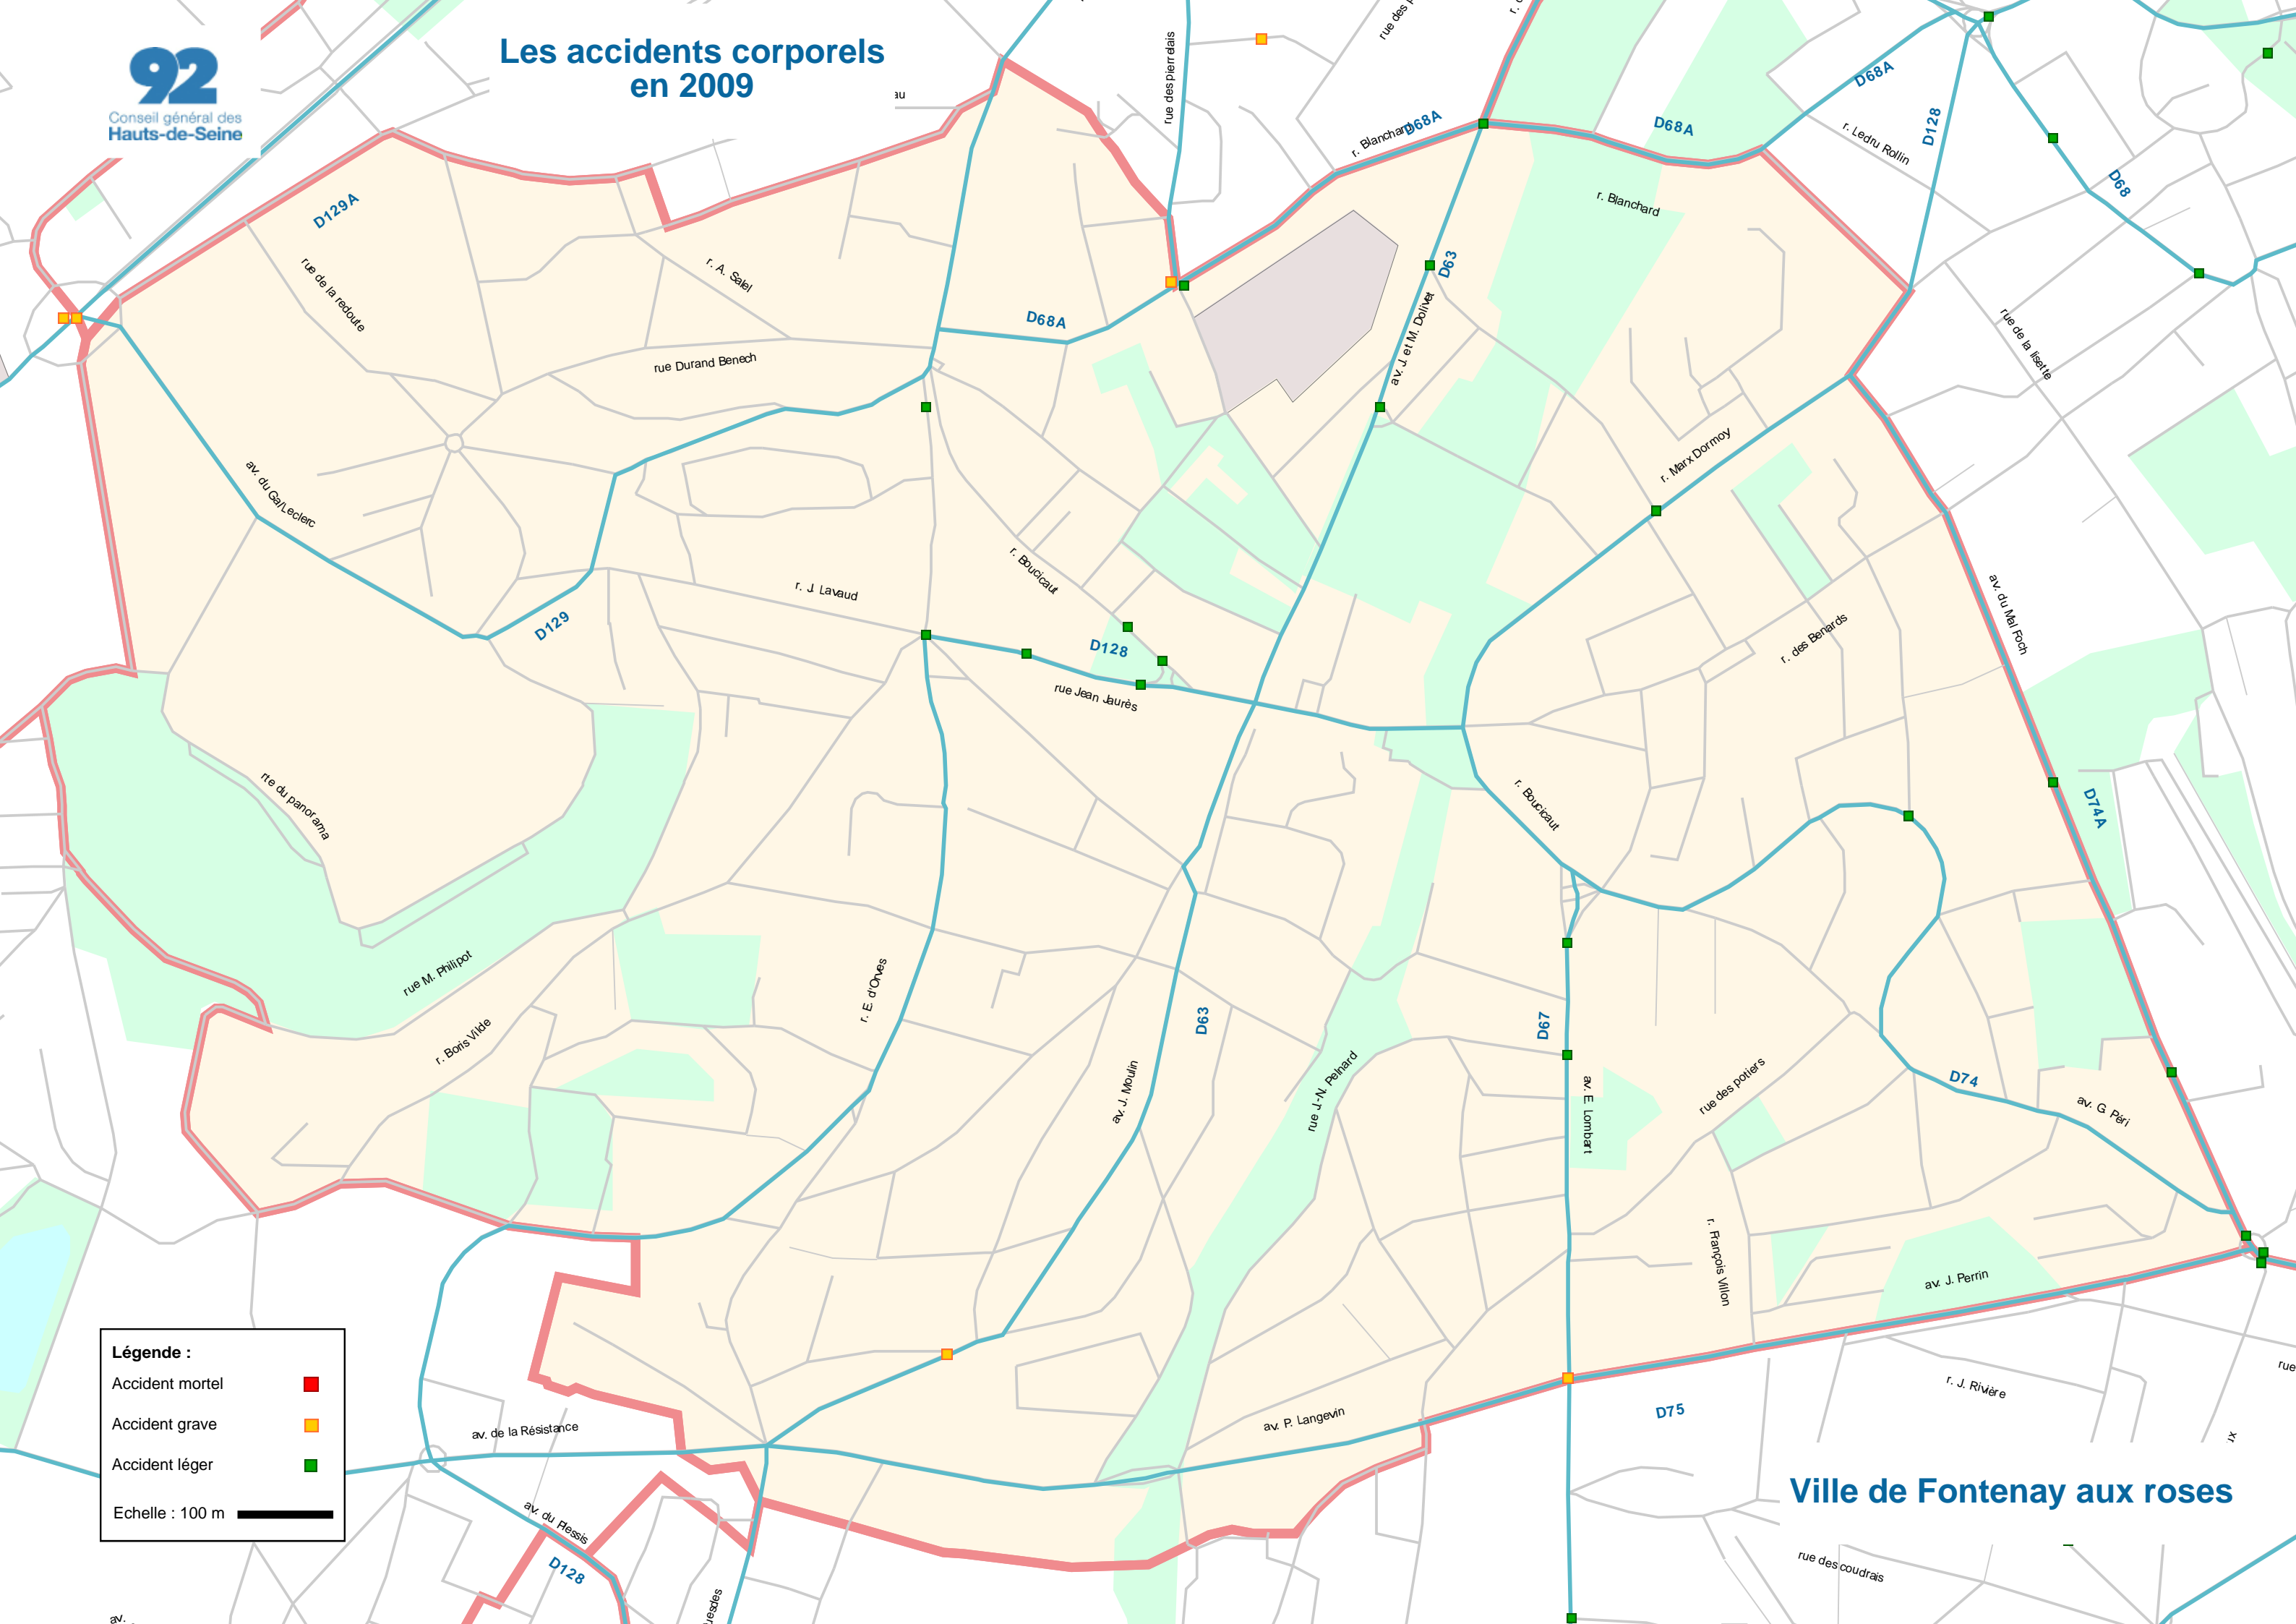

Les accidents corporels en 2009

Légende :

- Accident mortel ■
- Accident grave ■
- Accident léger ■

Echelle : 100 m 

Ville de Fontenay aux roses