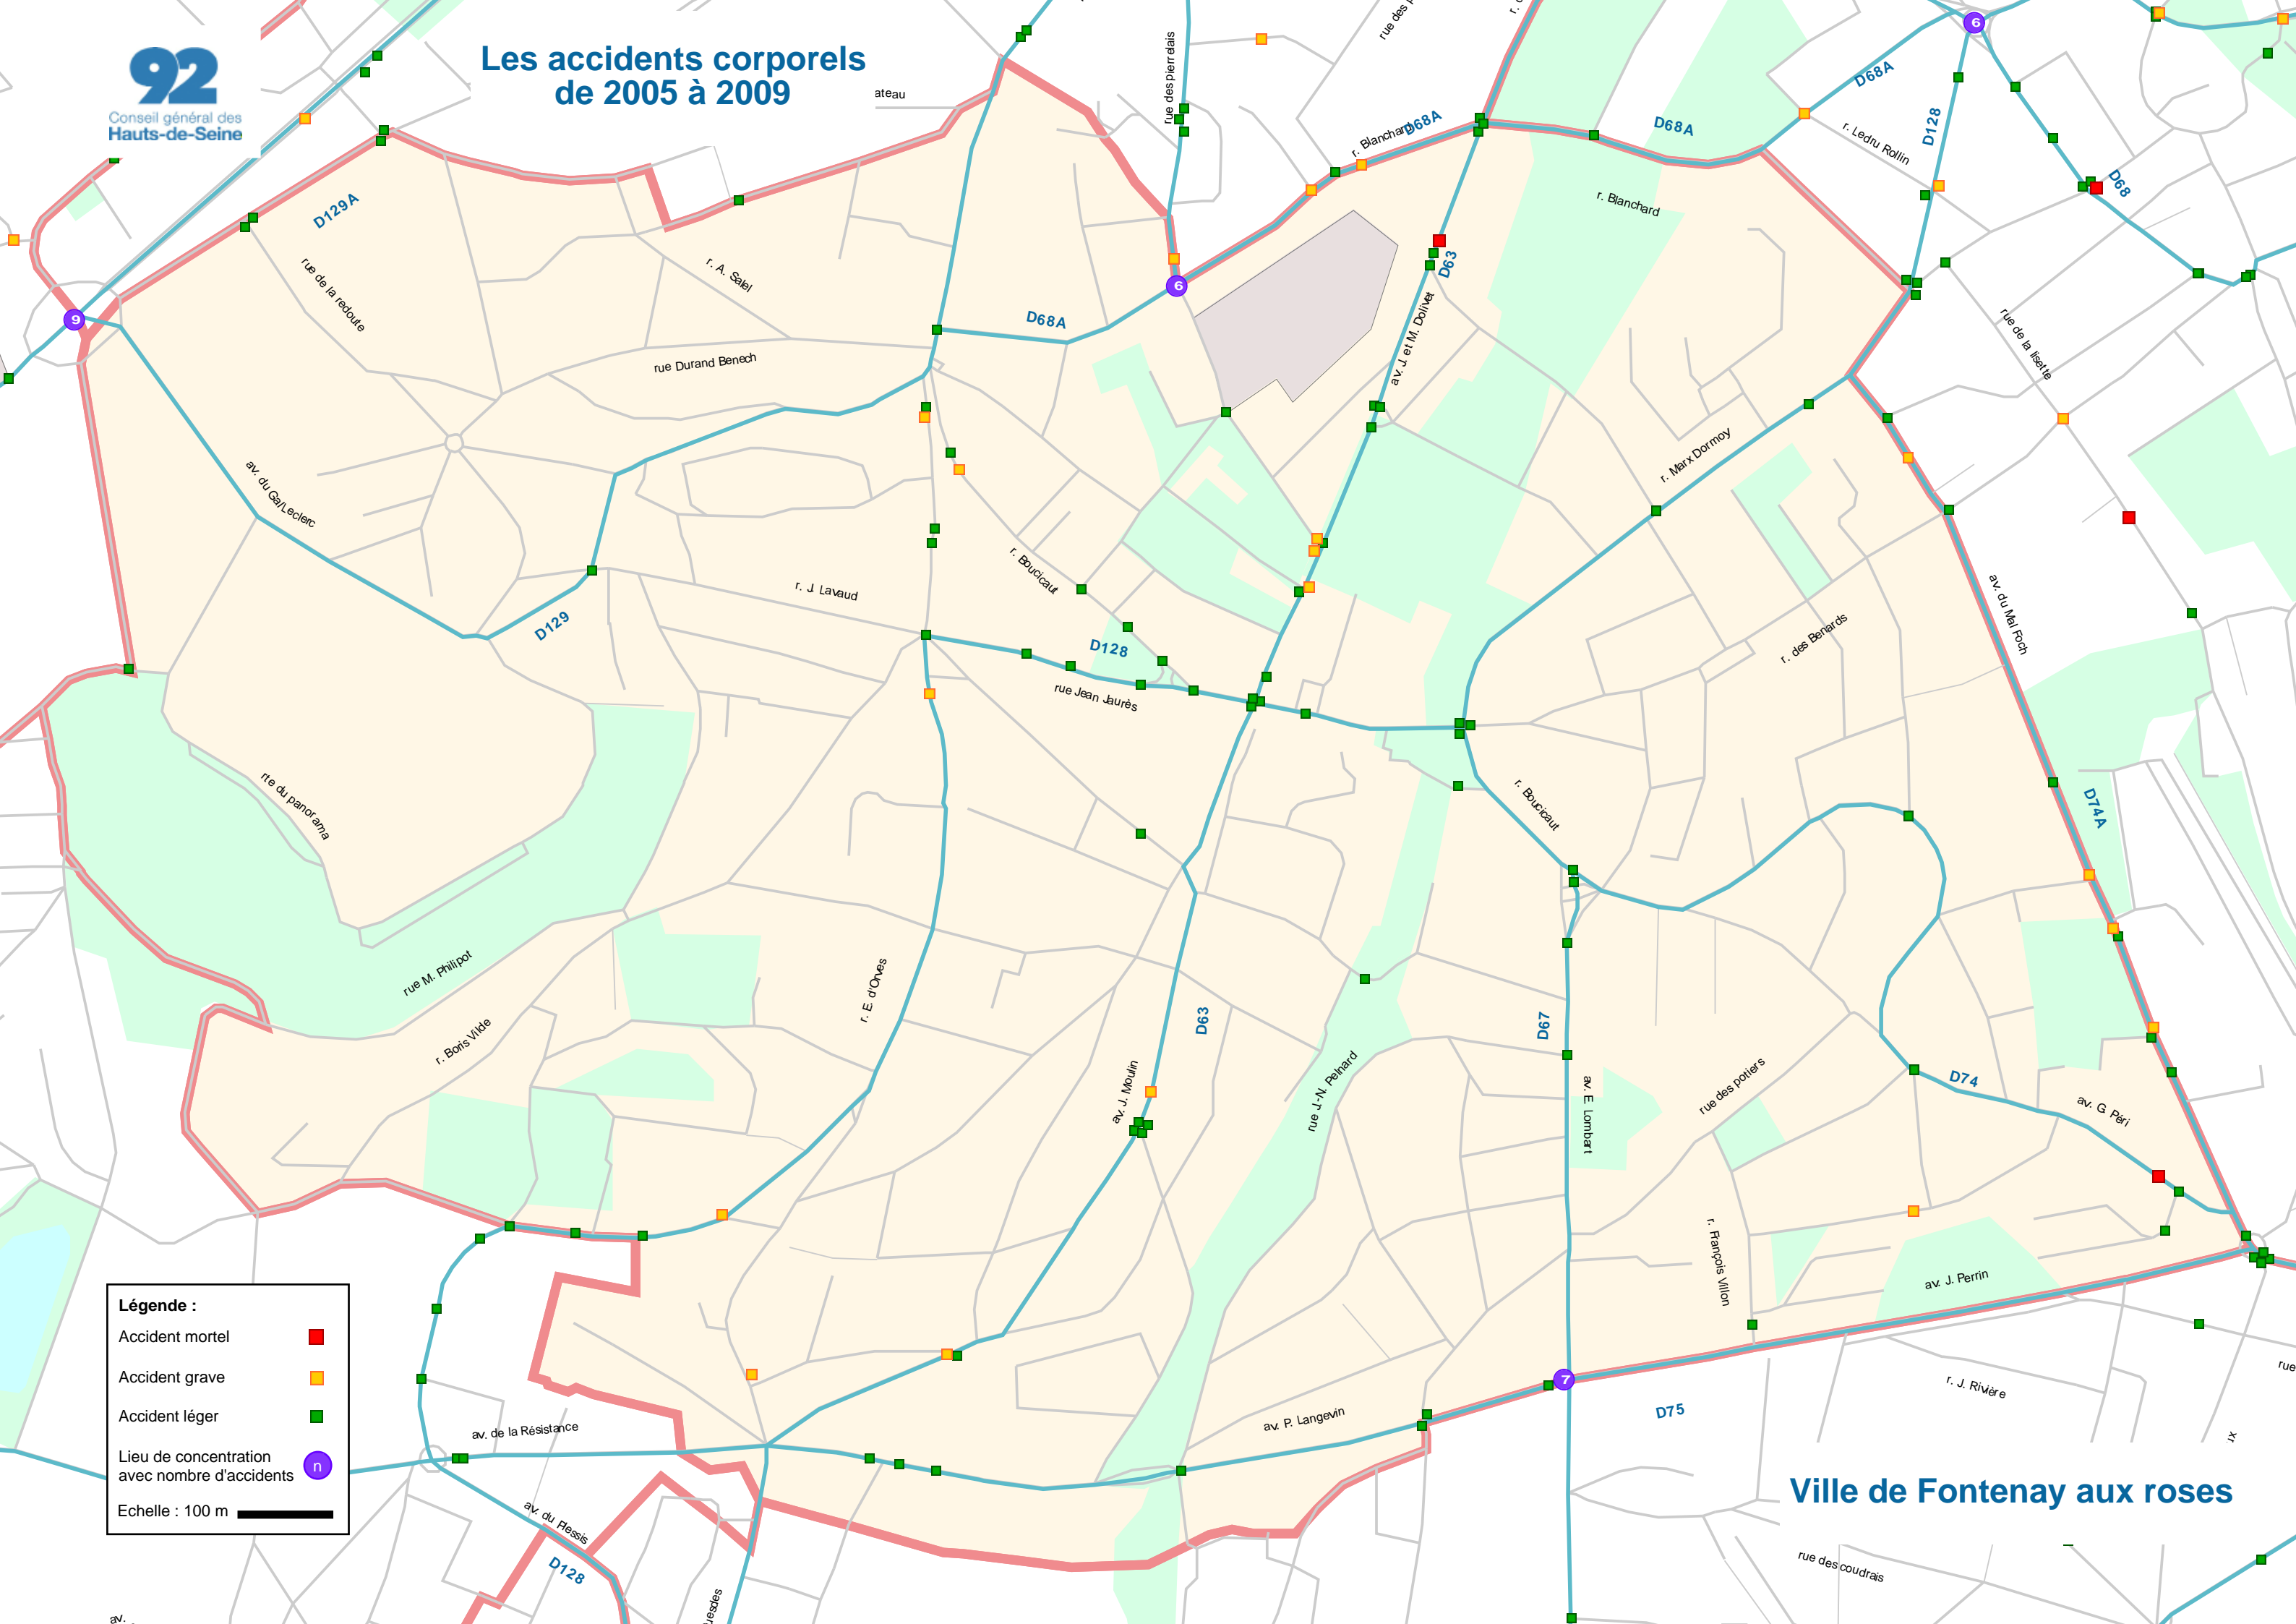

Les accidents corporels de 2005 à 2009

Légende :

- Accident mortel ■
- Accident grave ■
- Accident léger ■
- Lieu de concentration avec nombre d'accidents ○

Echelle : 100 m

Ville de Fontenay aux roses