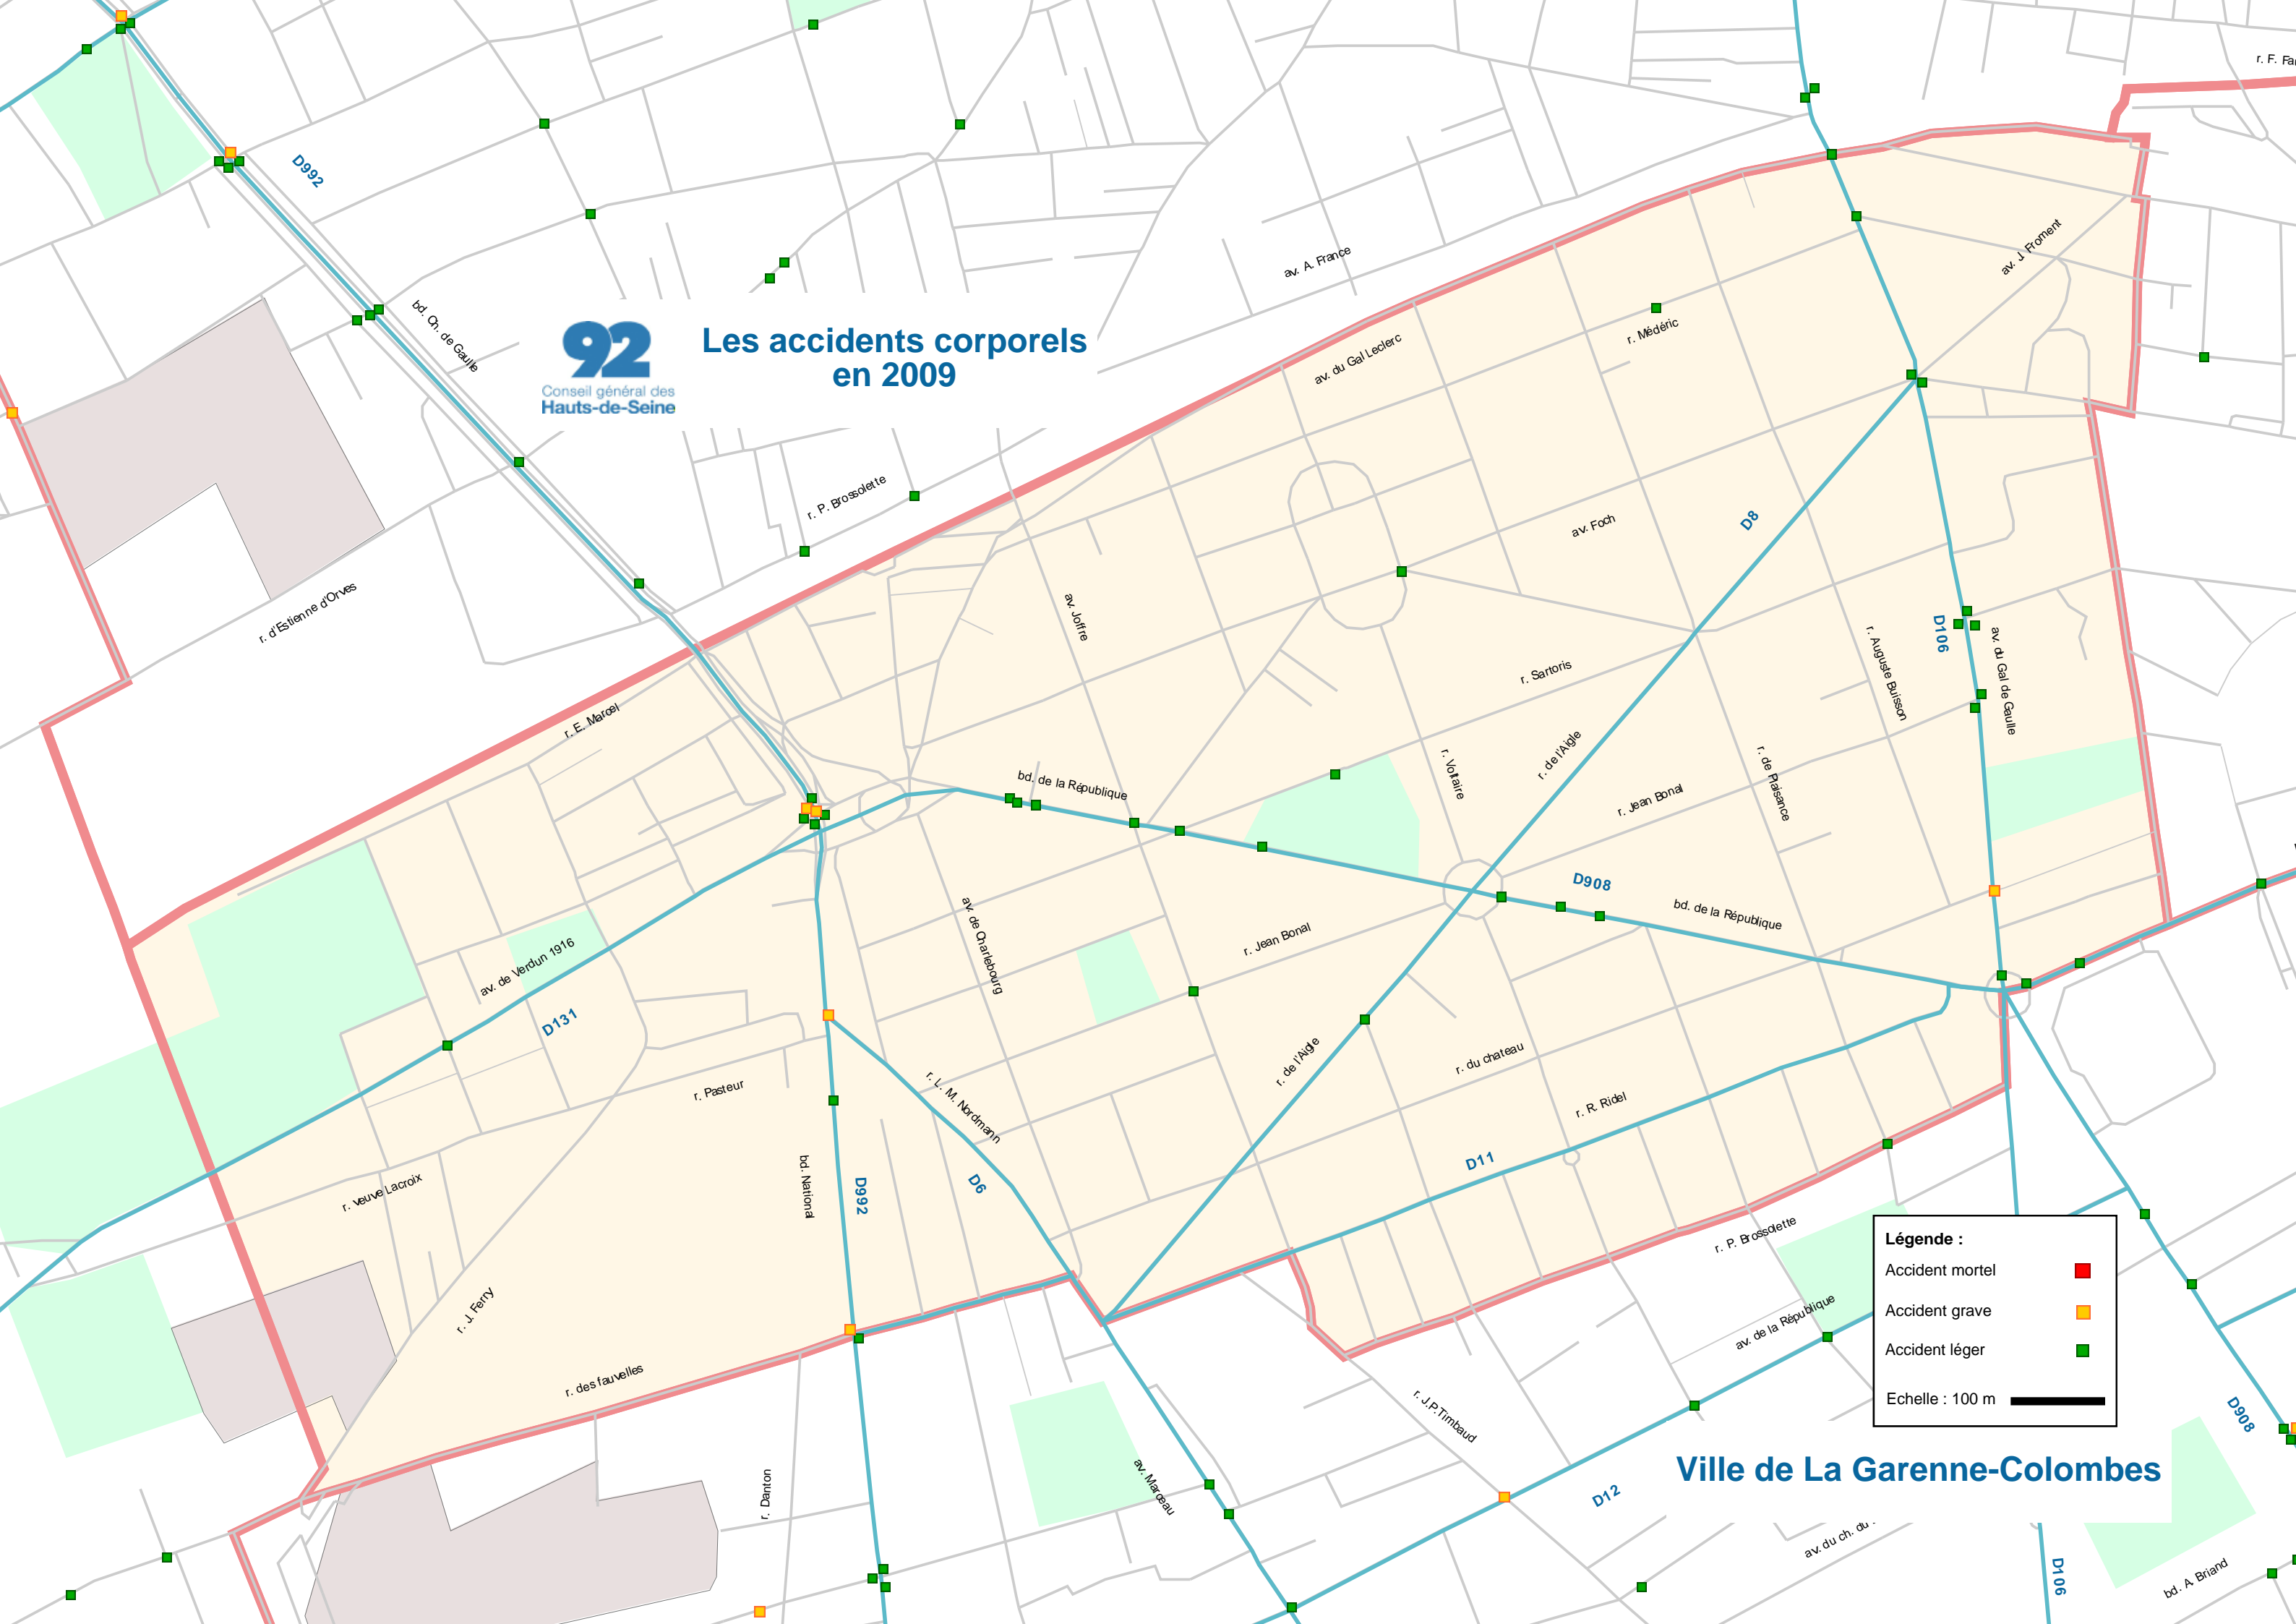

Les accidents corporels en 2009

Légende :

- Accident mortel ■
- Accident grave ■
- Accident léger ■

Echelle : 100 m

Ville de La Garenne-Colombes

D992
bd. Ch. de Gaule
r. d'Estienne d'Orves

av. A. France
av. du Gal Leclerc
r. Médéric
av. J. Froment

r. P. Brossolette
av. Foch
D8
r. Sartoris
r. de l'Église
r. Jean Bonal
r. de Passance
D106
r. Auguste Buisson
av. du Gal de Gaulle

bd. de la République
r. Voltaire
D908
bd. de la République

av. de Verdun 1916
D131
r. Pasteur
av. de Charlebourg
r. Jean Bonal
r. de l'Église
r. du château
D11
r. R. Ridet