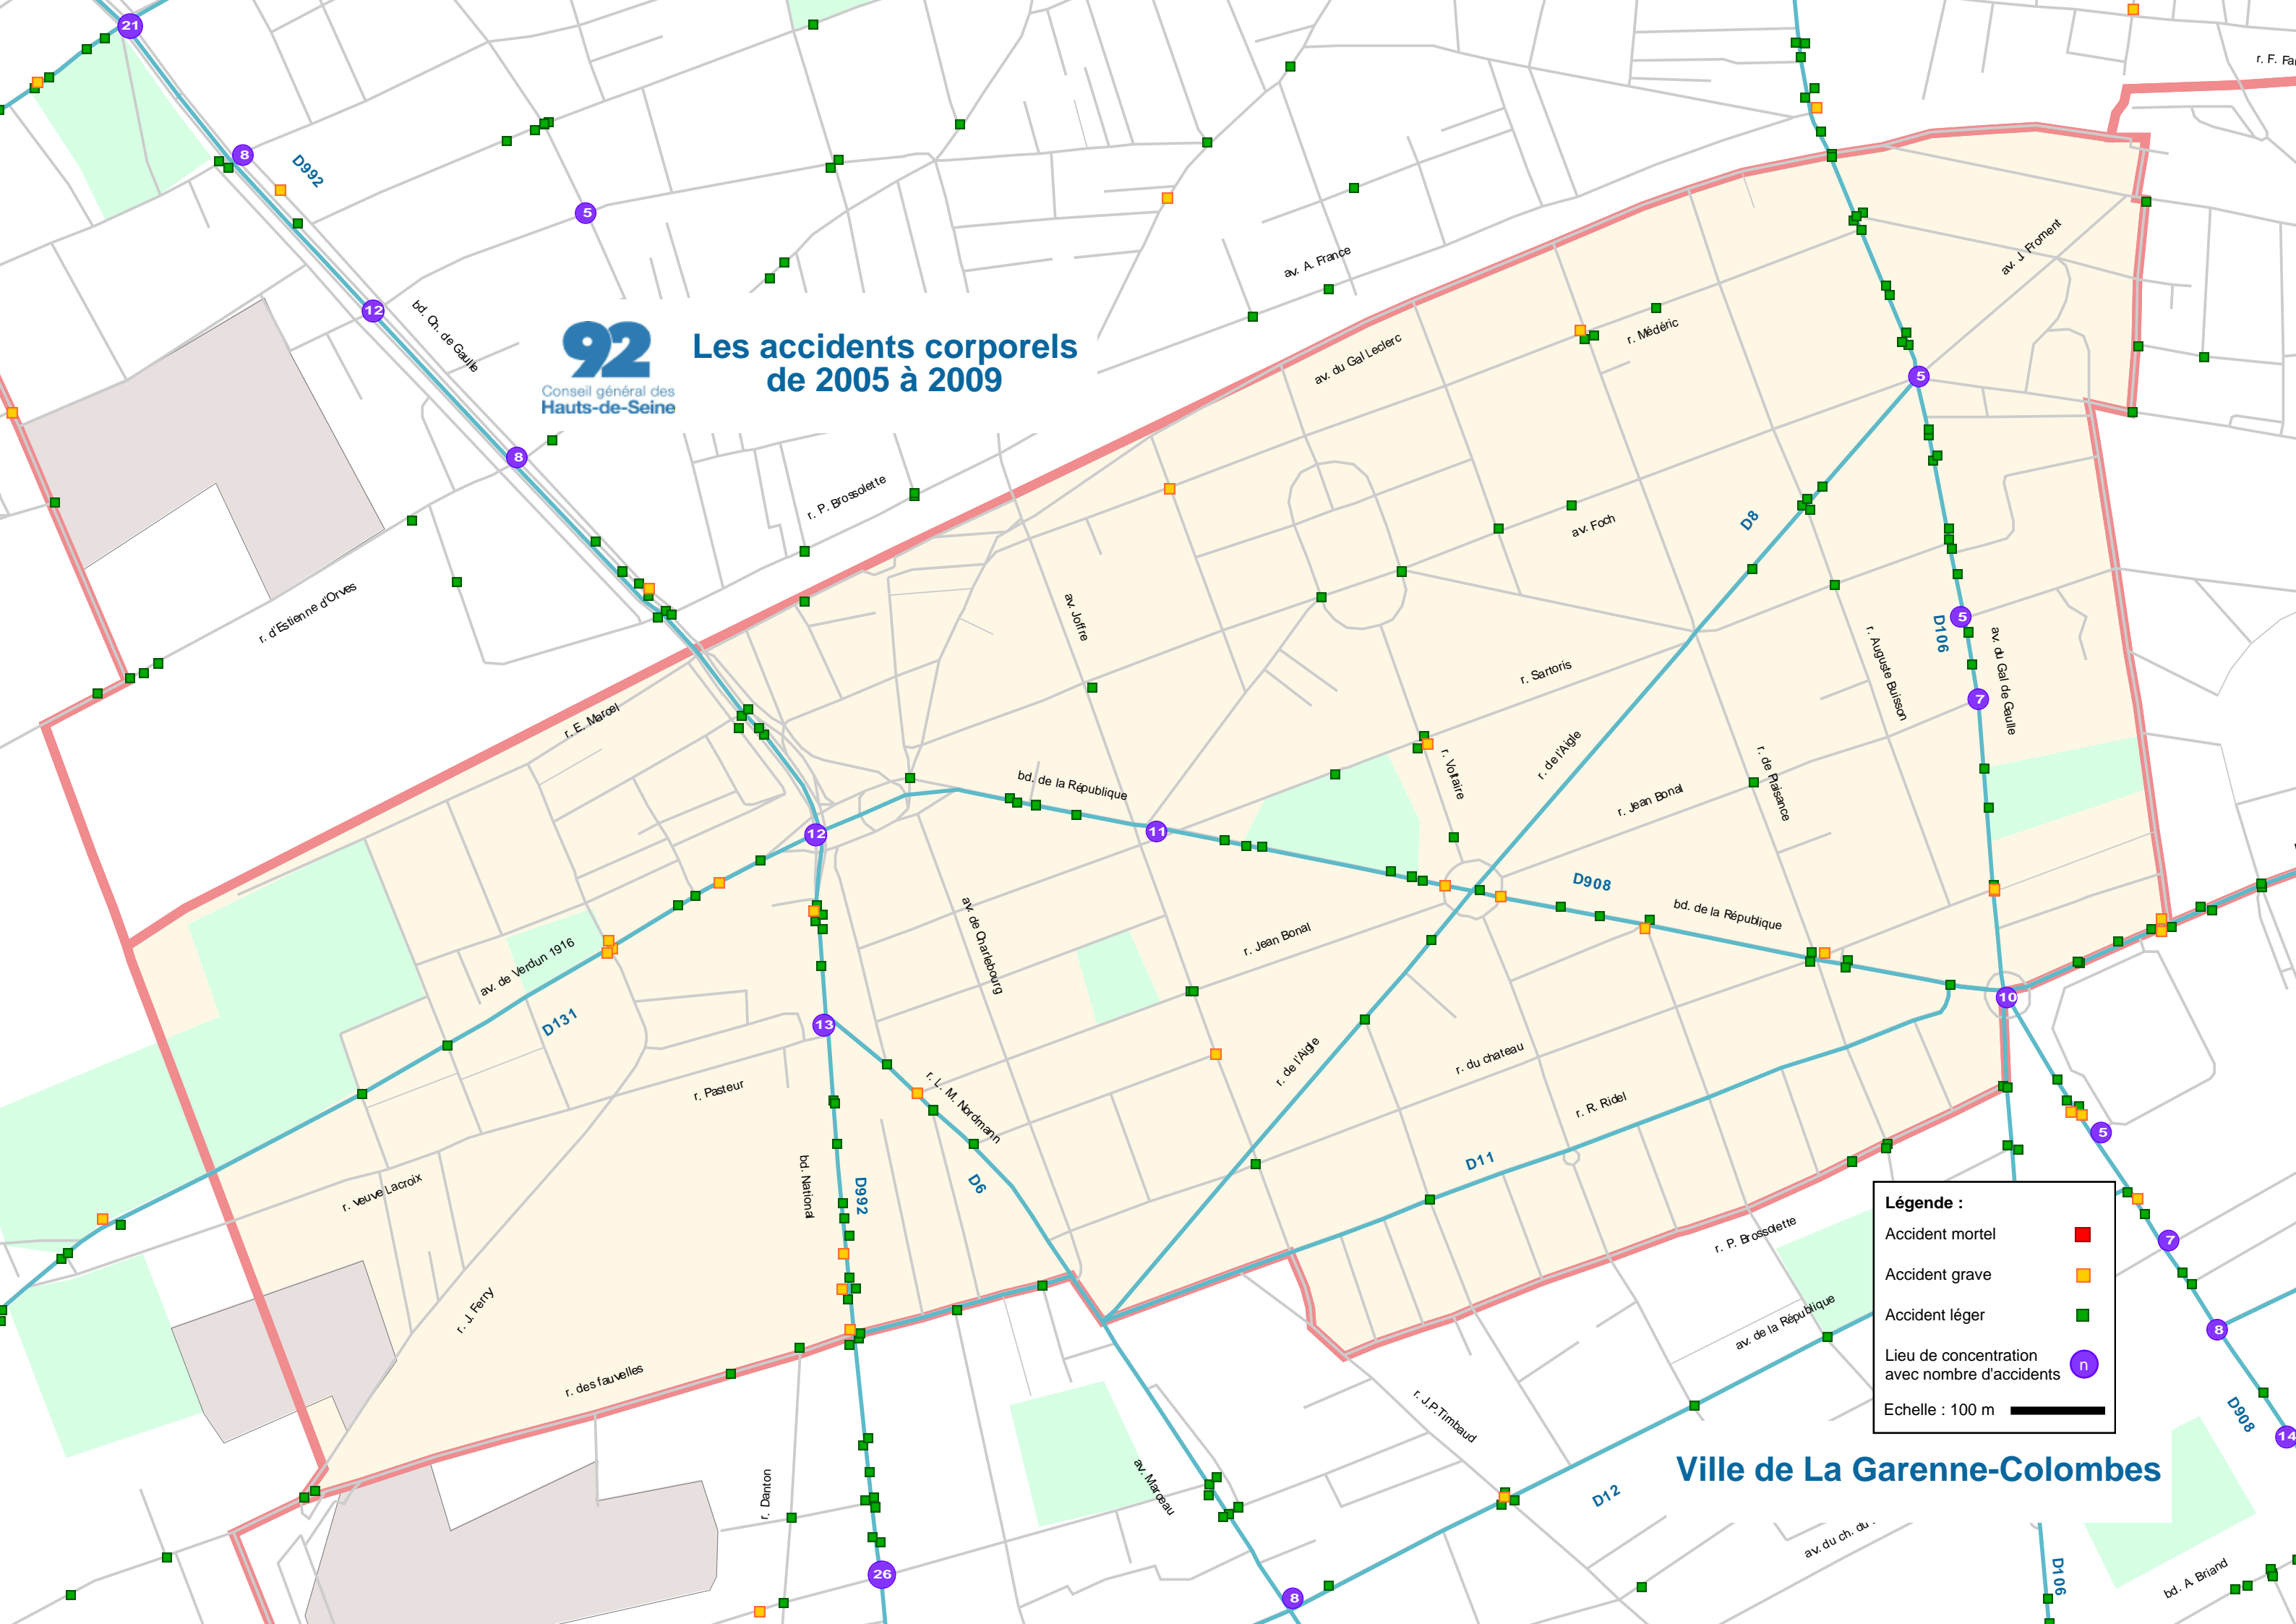

Les accidents corporels de 2005 à 2009

Légende :

- Accident mortel ■
- Accident grave ■
- Accident léger ■
- Lieu de concentration avec nombre d'accidents n

Echelle : 100 m

Ville de La Garenne-Colombes