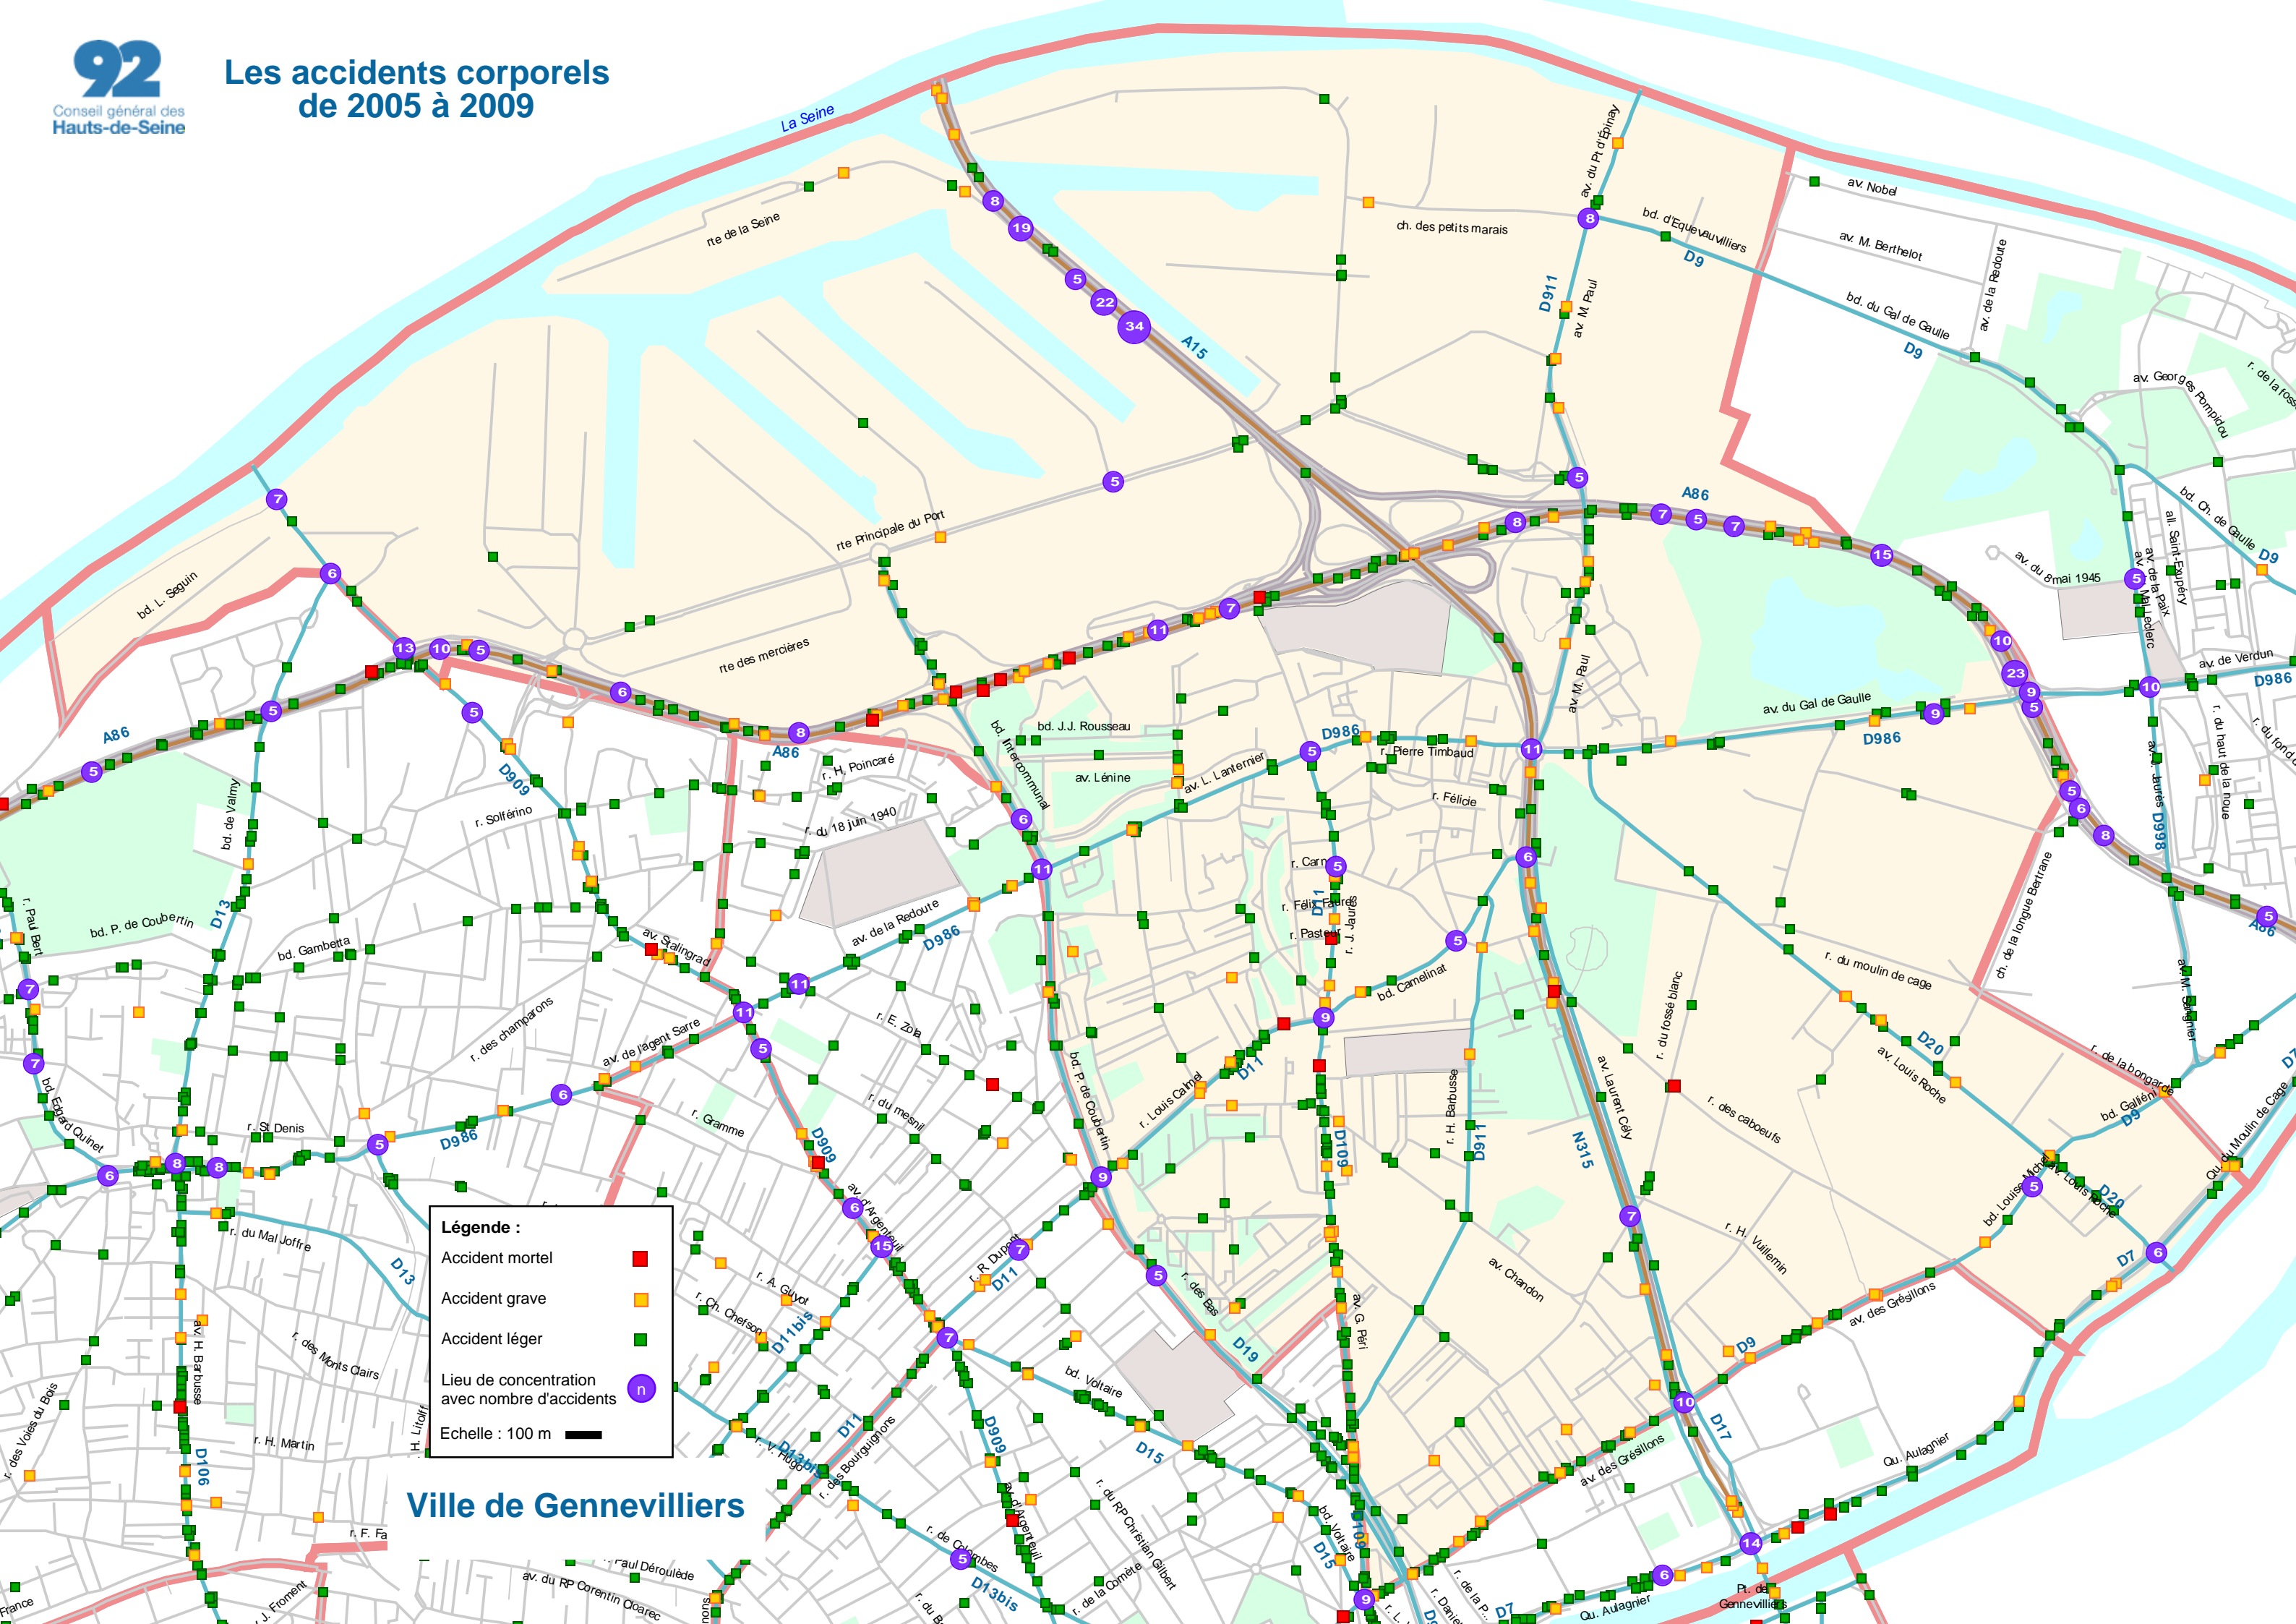

# Les accidents corporels de 2005 à 2009

**Légende :**

- Accident mortel ■
- Accident grave ■
- Accident léger ■
- Lieu de concentration avec nombre d'accidents ○ n
- Echelle : 100 m —

**Ville de Gennevilliers**