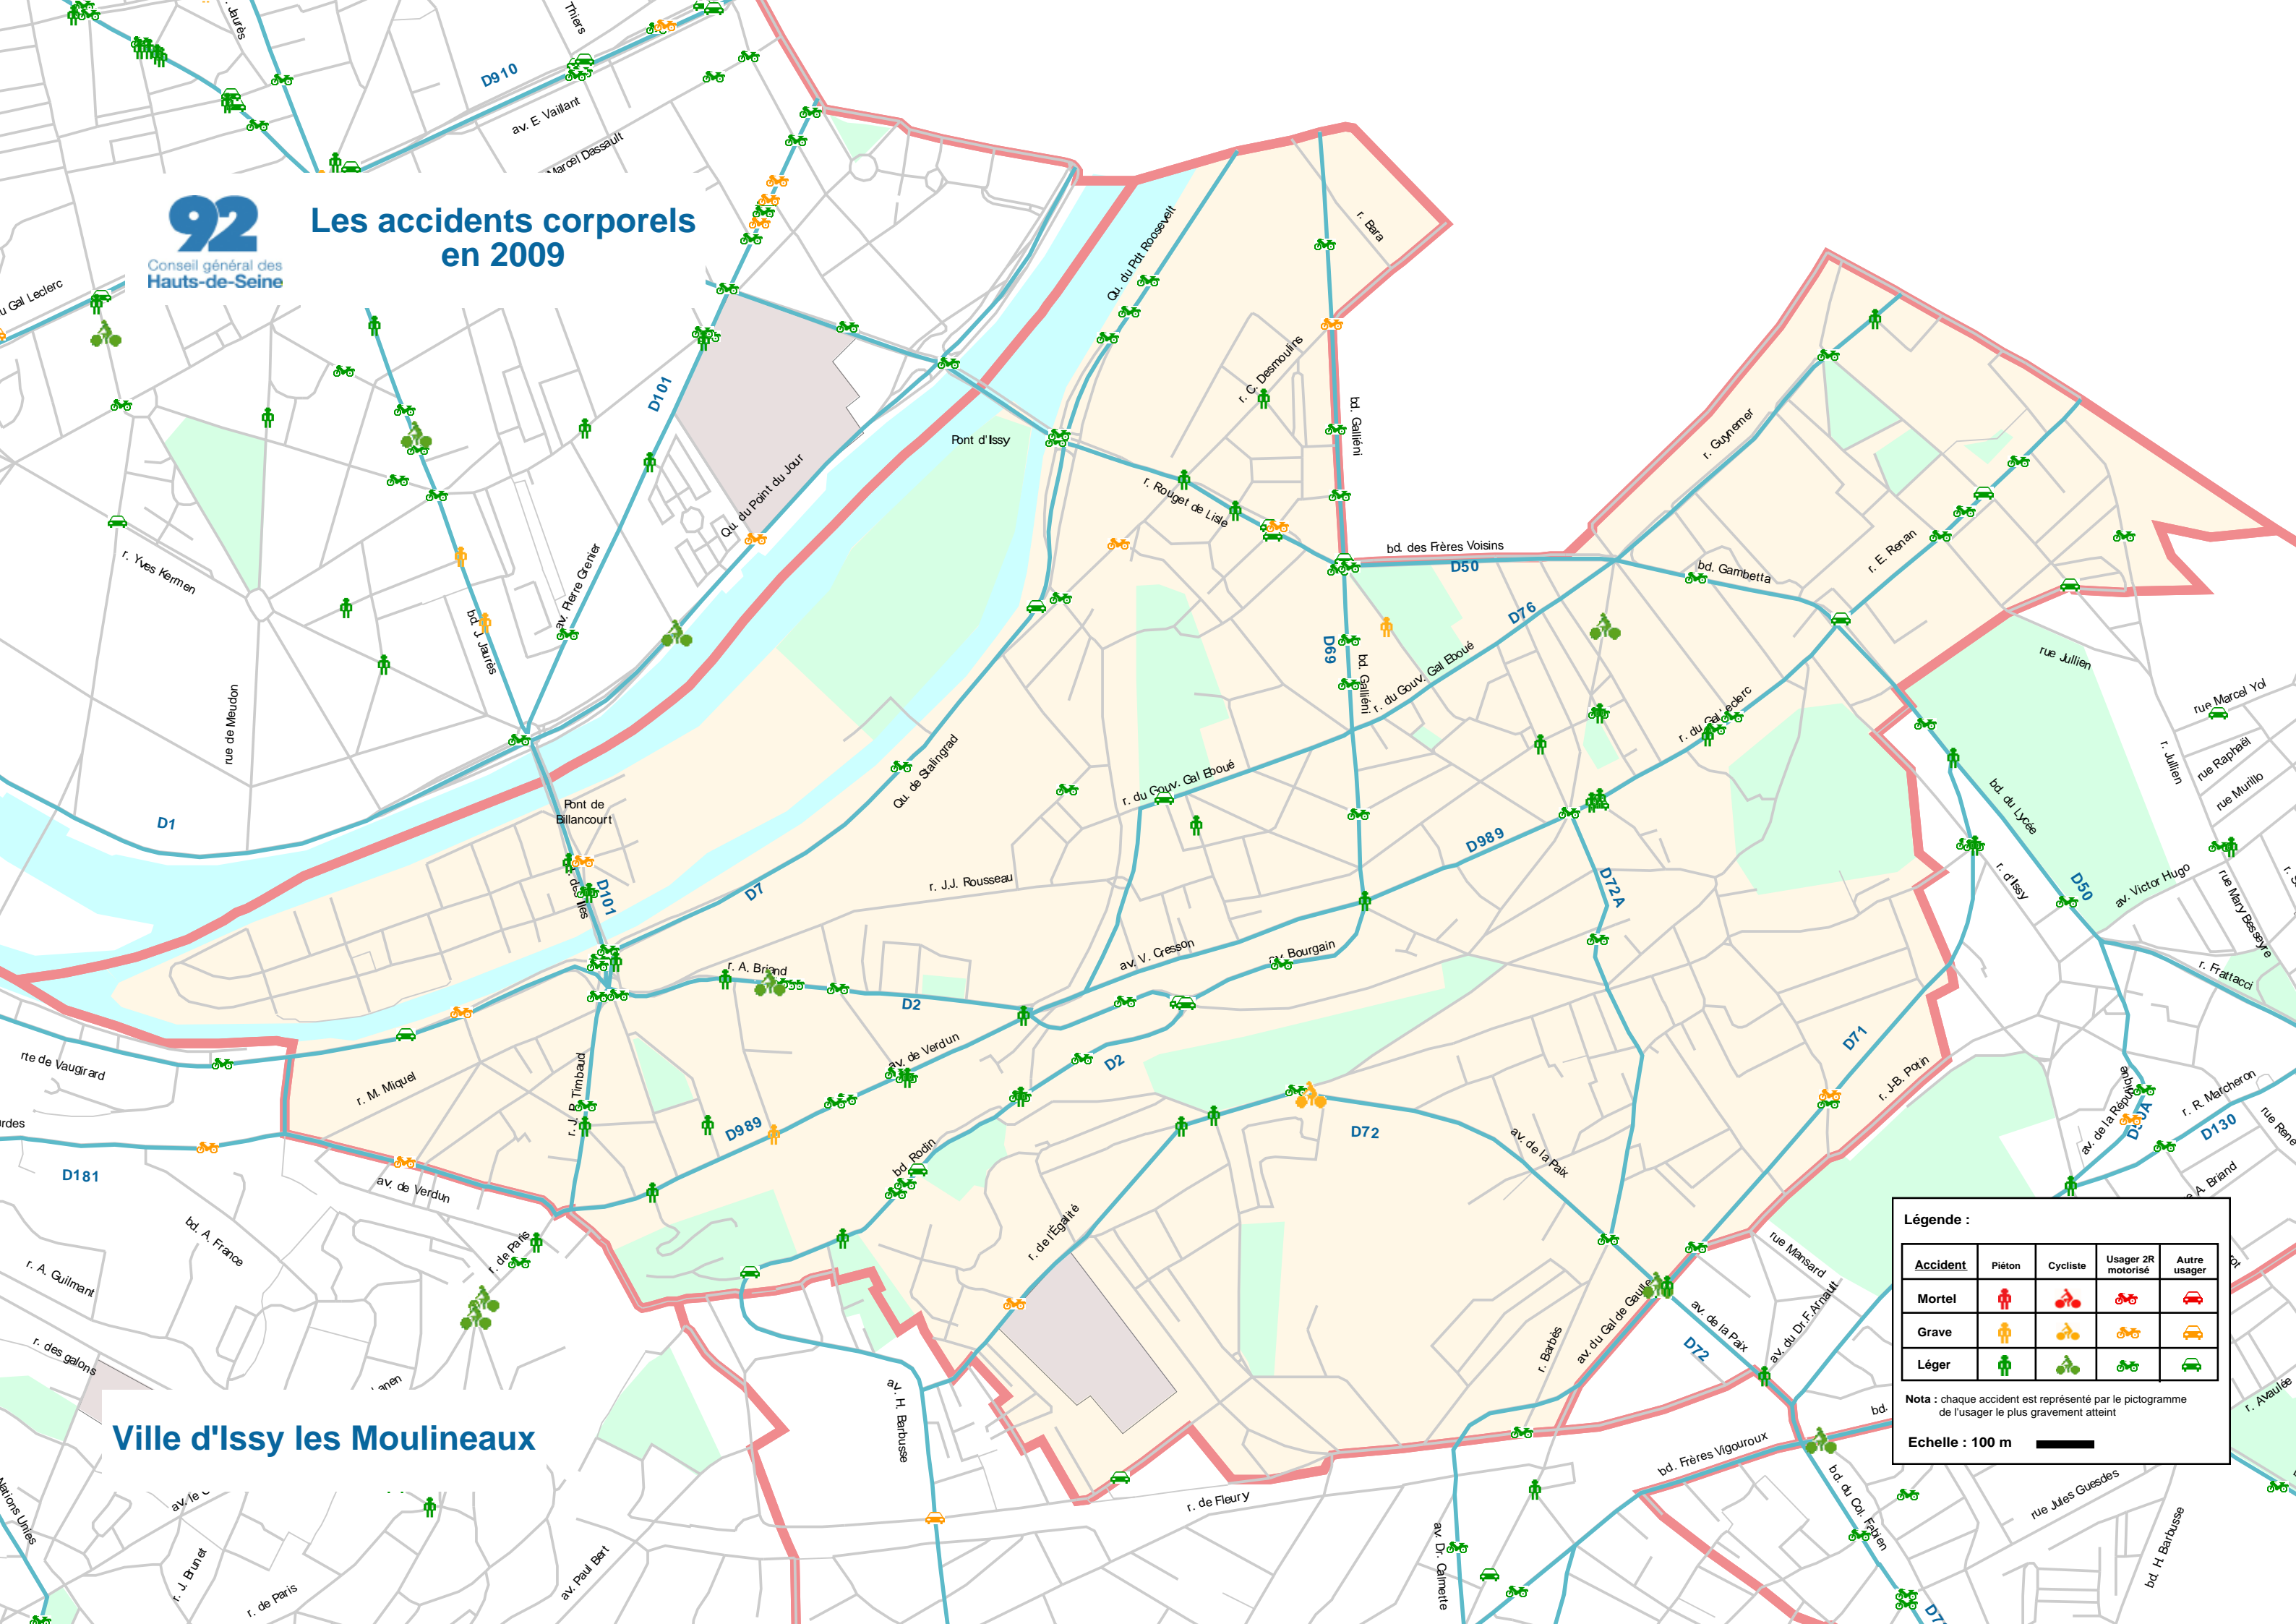

Les accidents corporels en 2009

Légende :

Accident	Piéton	Cycliste	Usager 2R motorisé	Autre usager
Mortel				
Grave				
Léger				

Nota : chaque accident est représenté par le pictogramme de l'utilisateur le plus gravement atteint

Echelle : 100 m

Ville d'Issy les Moulineaux