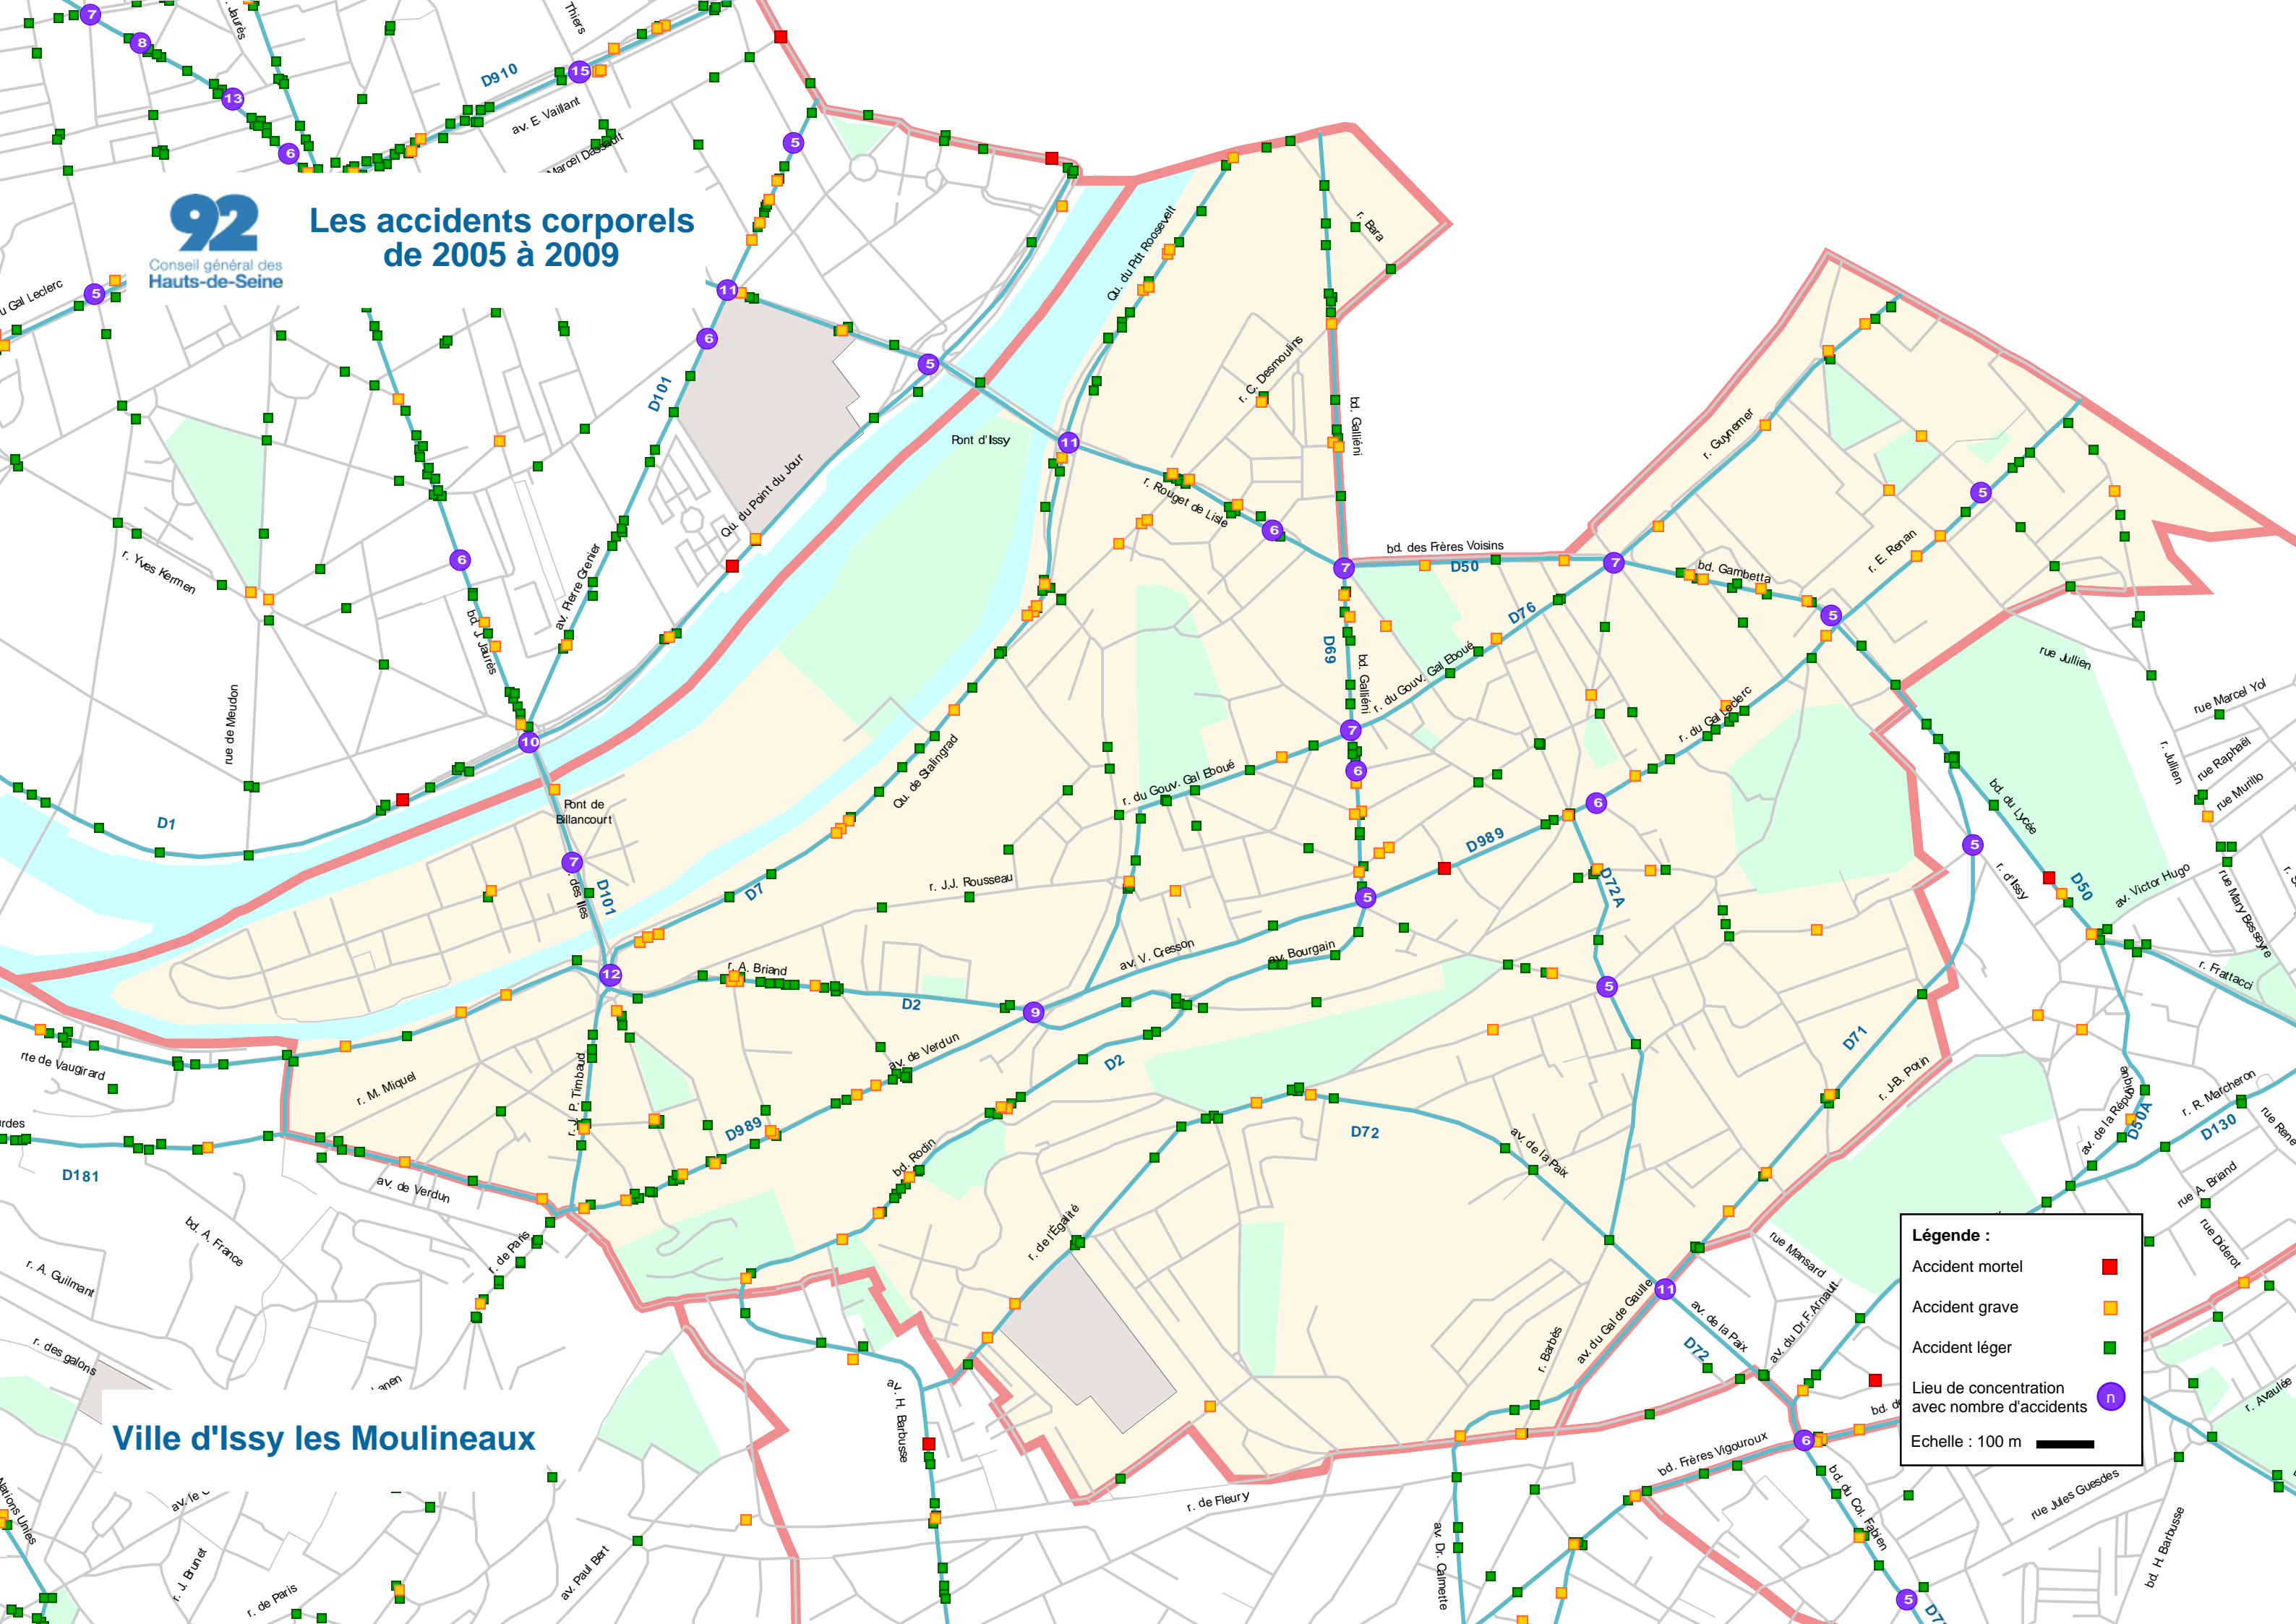

# Les accidents corporels de 2005 à 2009

**Légende :**

- Accident mortel ■
- Accident grave ■
- Accident léger ■
- Lieu de concentration avec nombre d'accidents n
- Echelle : 100 m

Ville d'Issy les Moulineaux