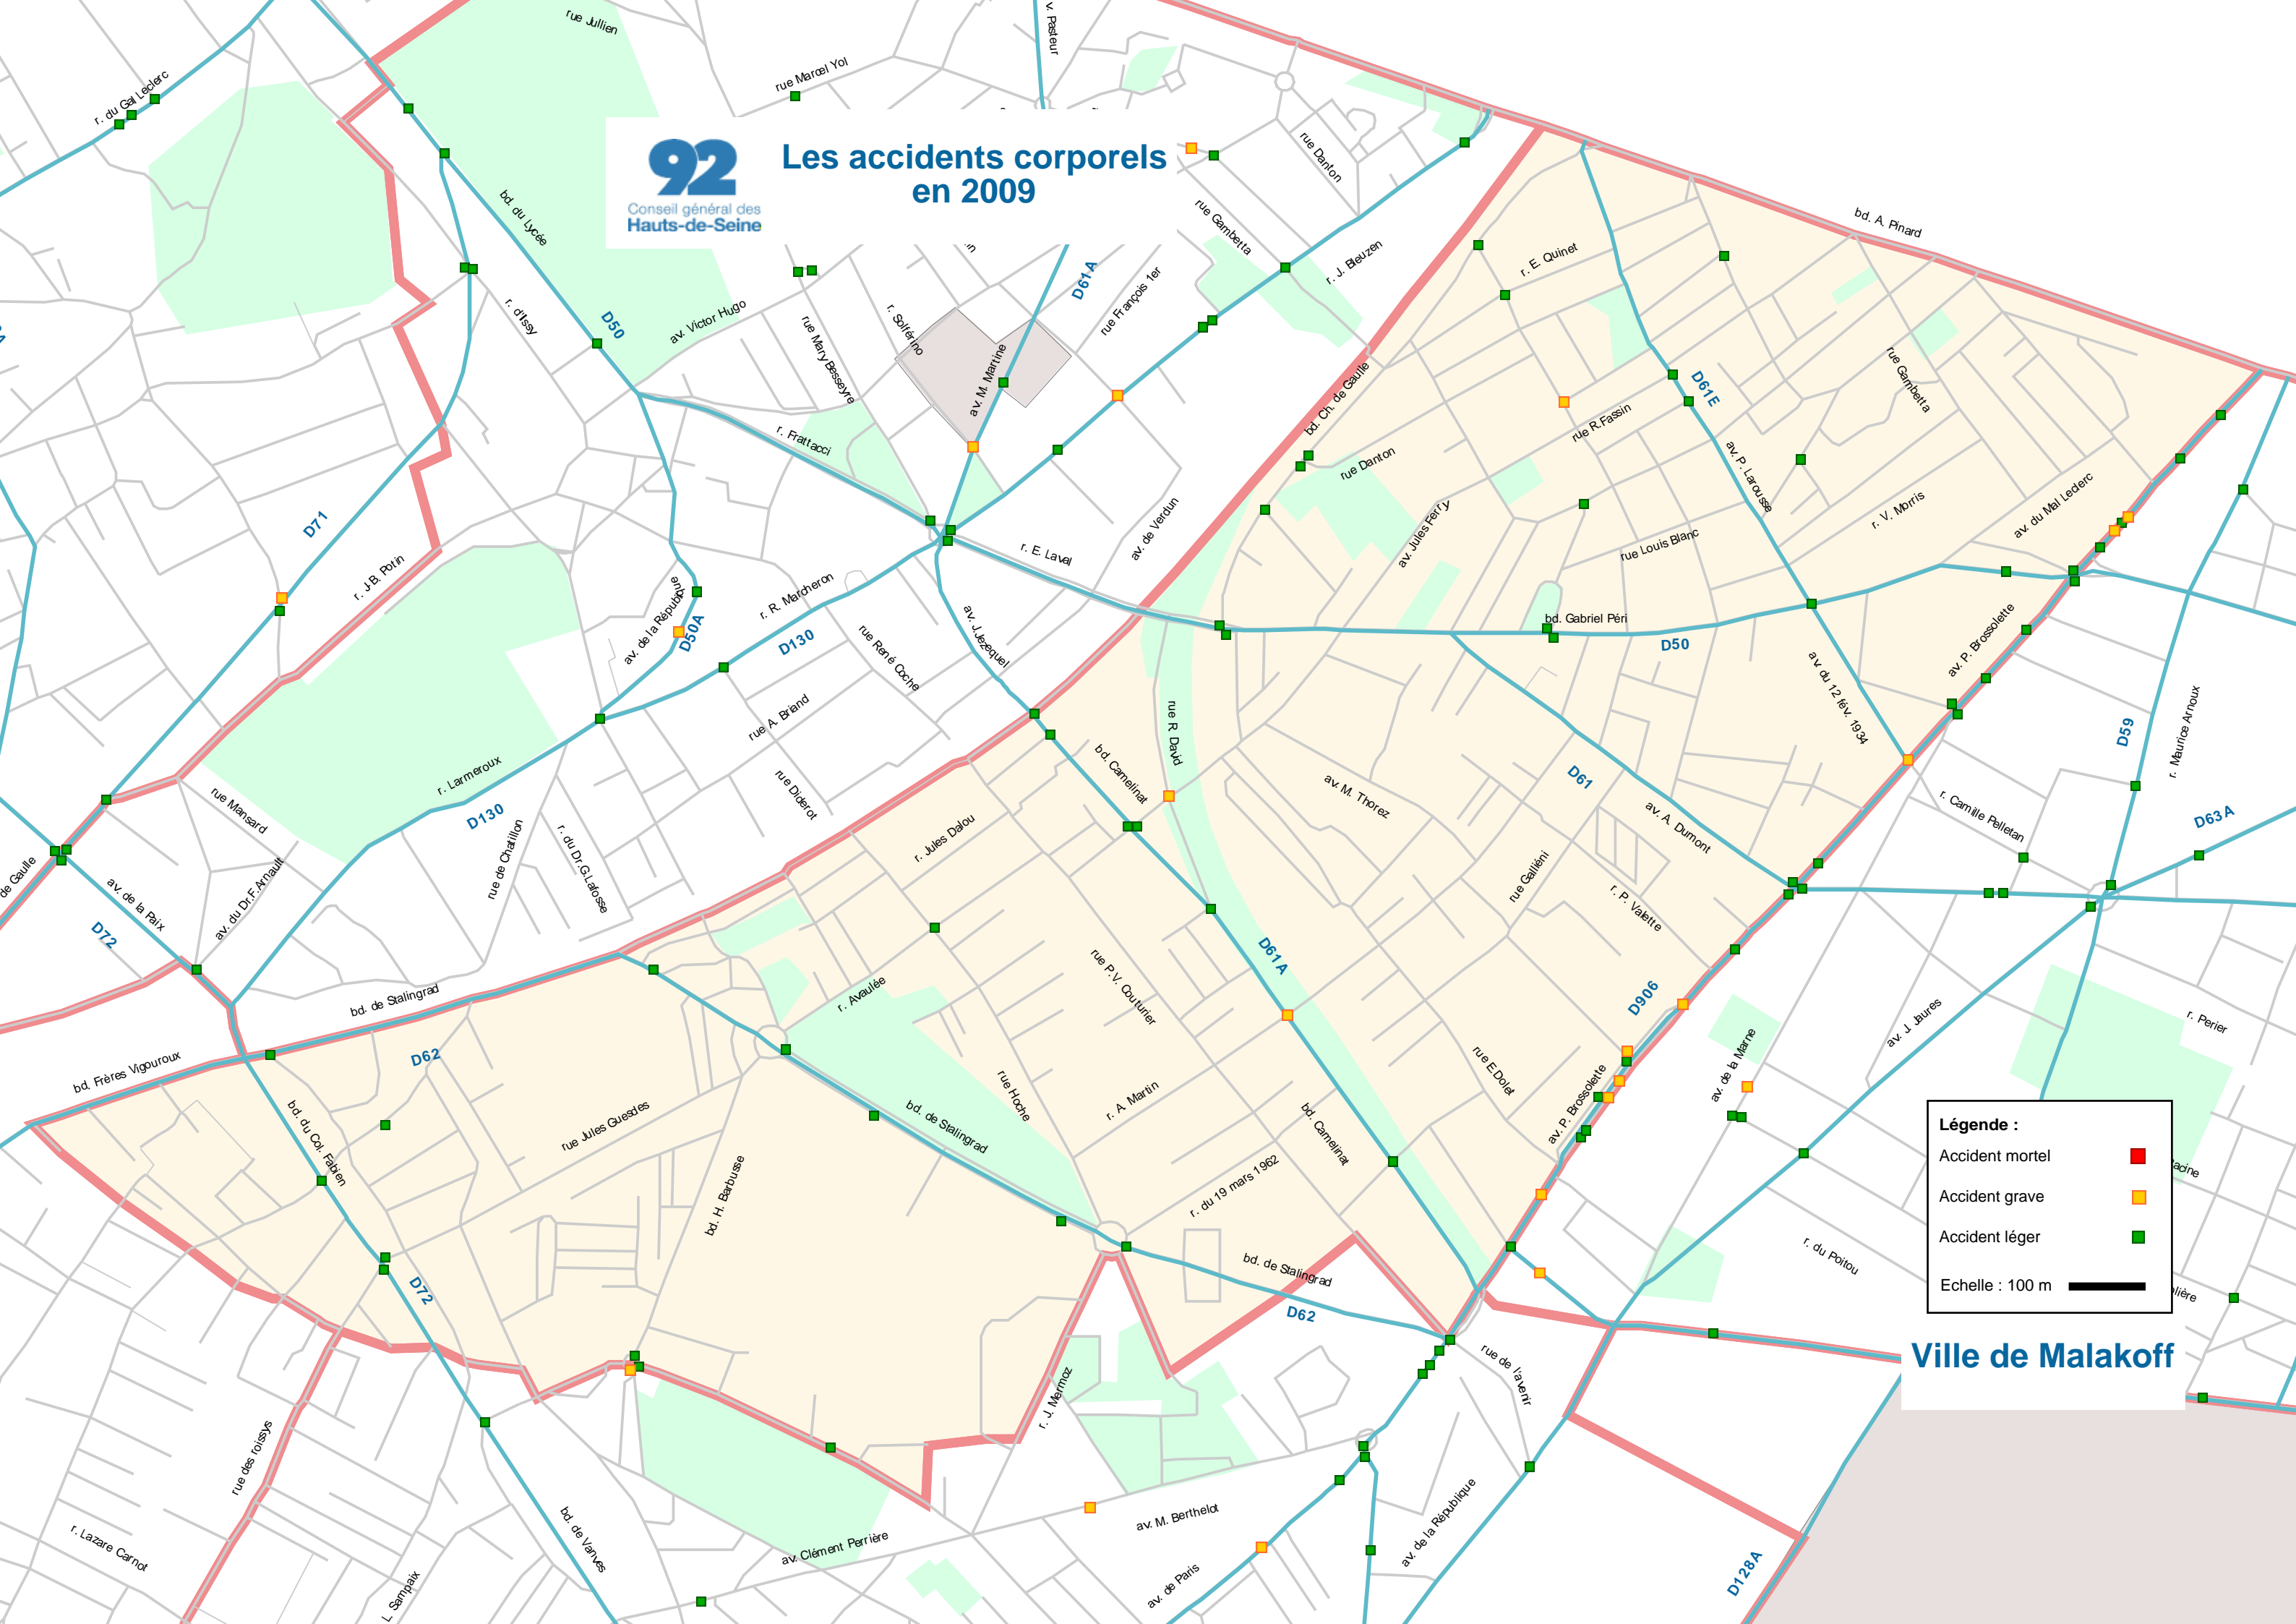

Les accidents corporels en 2009

Légende :

- Accident mortel ■
- Accident grave ■
- Accident léger ■

Echelle : 100 m

Ville de Malakoff