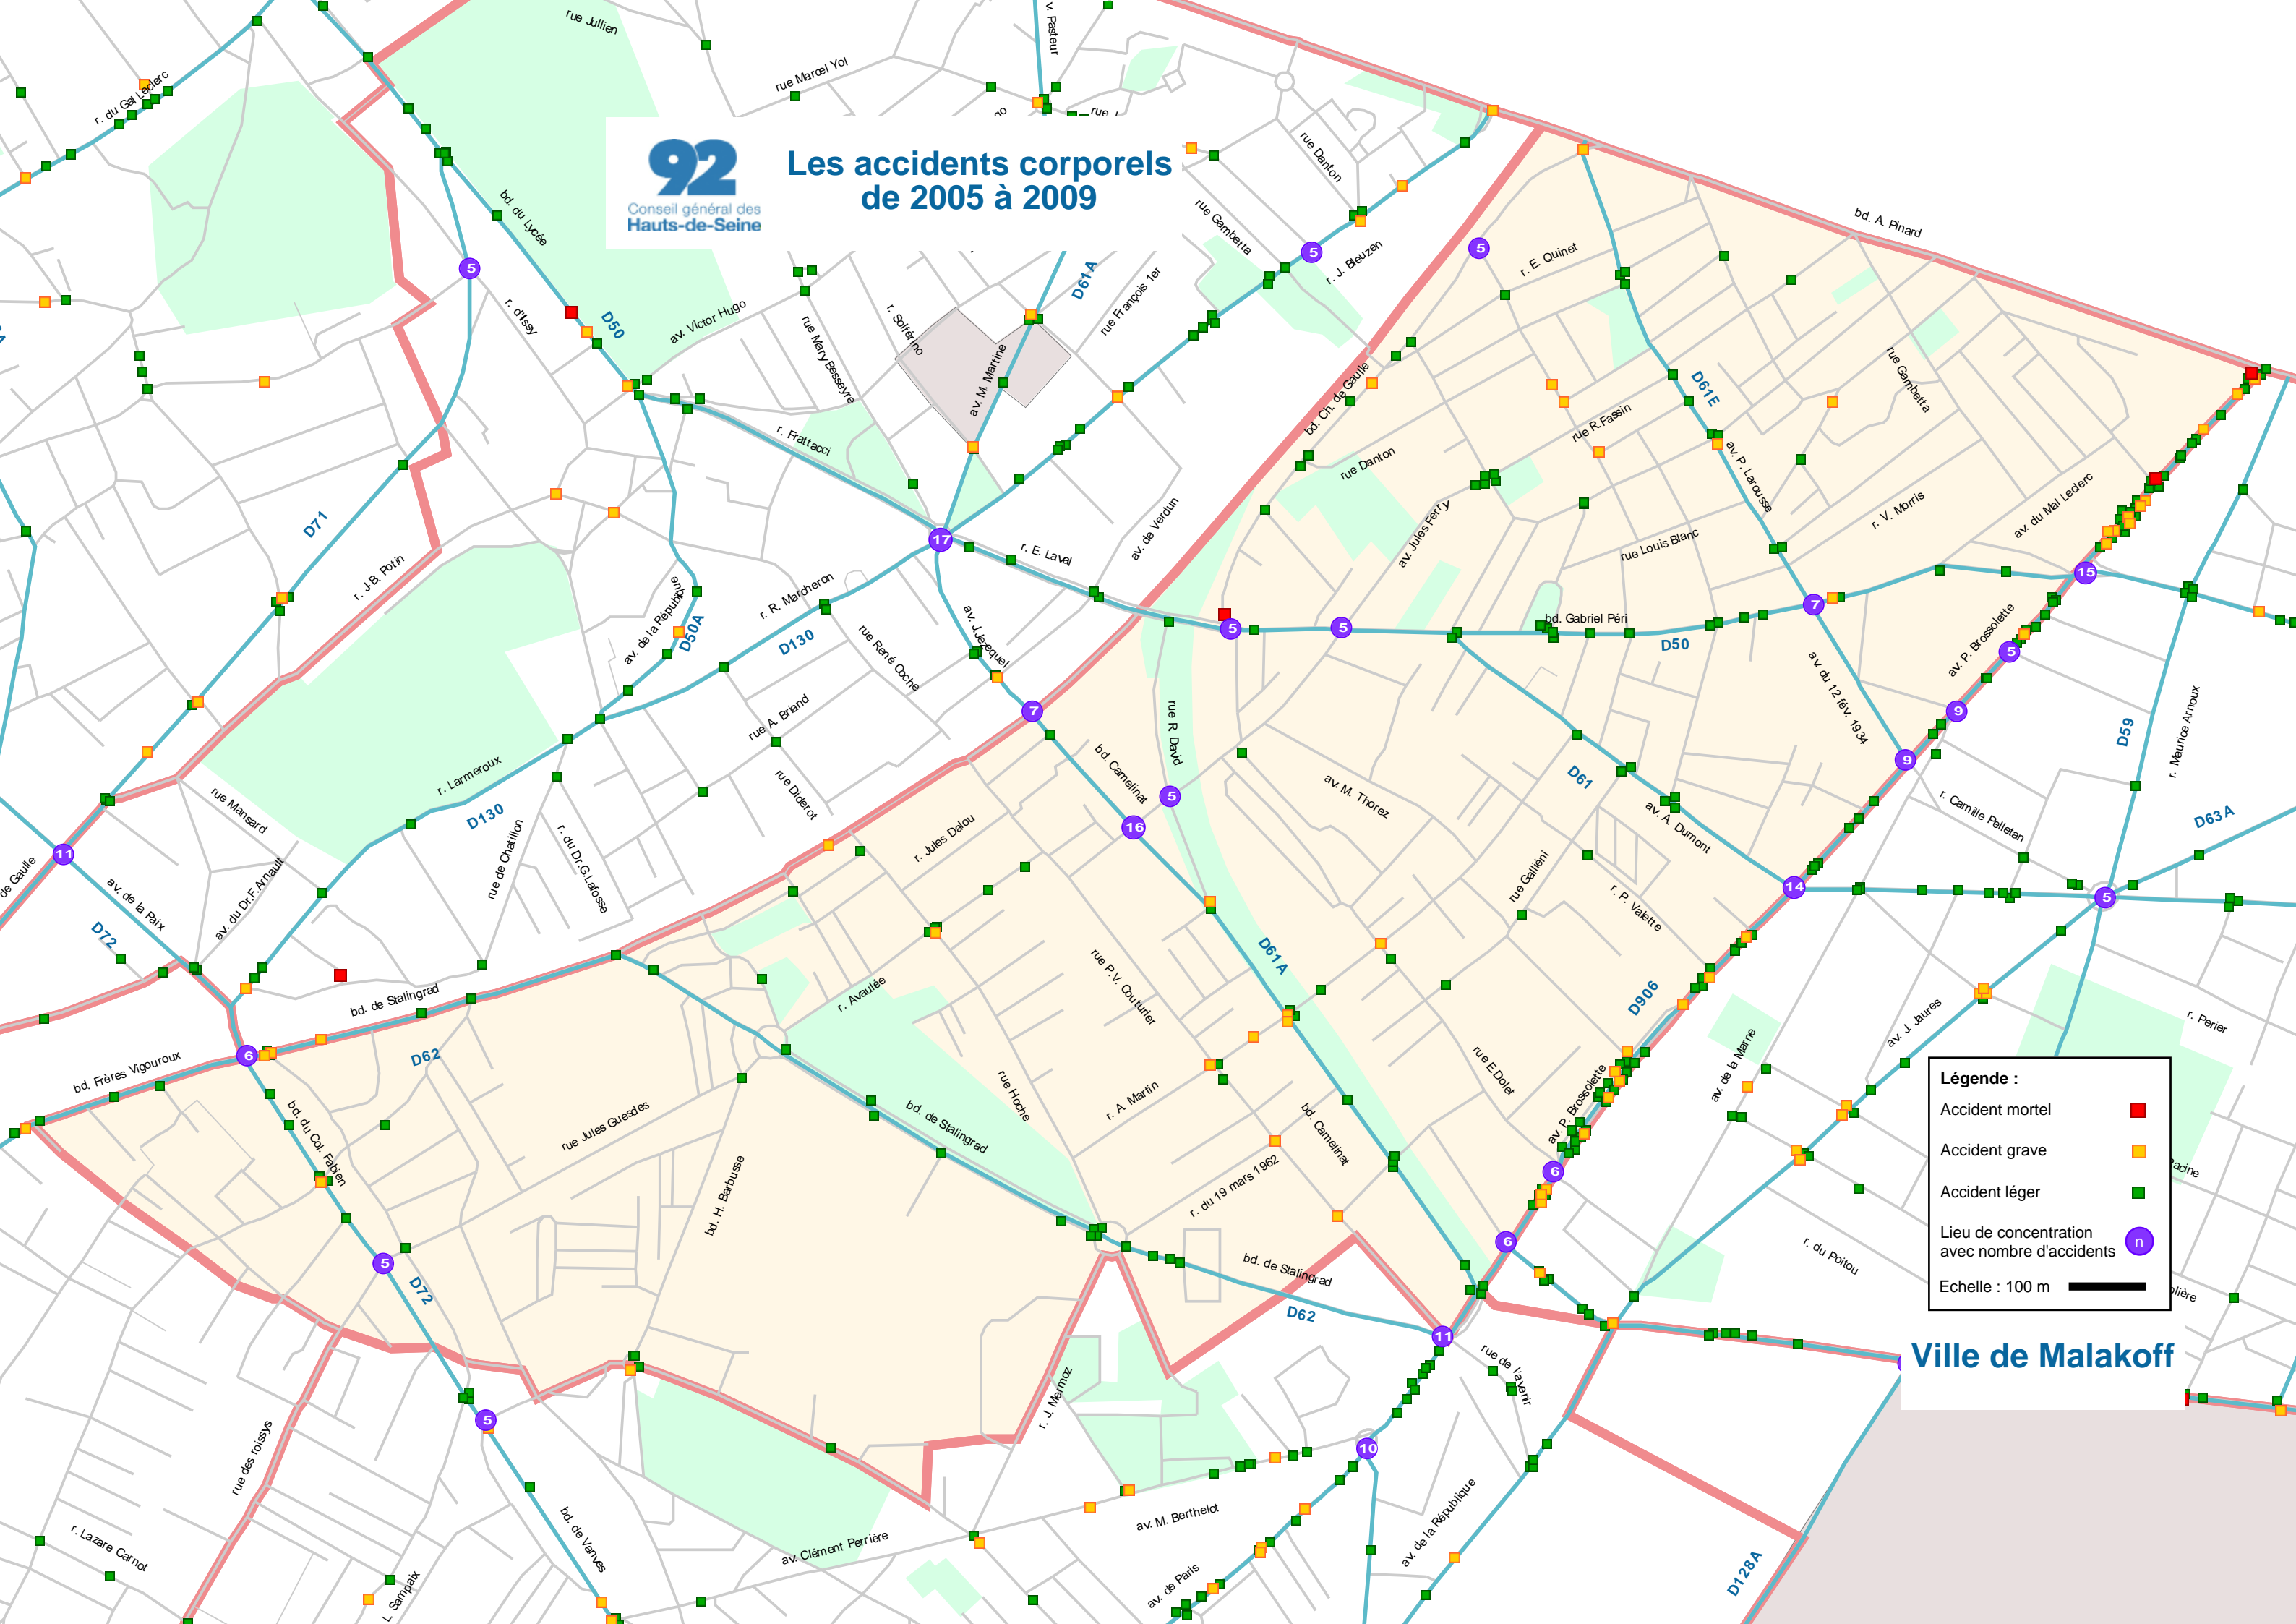

Les accidents corporels de 2005 à 2009

Légende :

- Accident mortel ■
- Accident grave ■
- Accident léger ■
- Lieu de concentration avec nombre d'accidents ○ n
- Echelle : 100 m

Ville de Malakoff