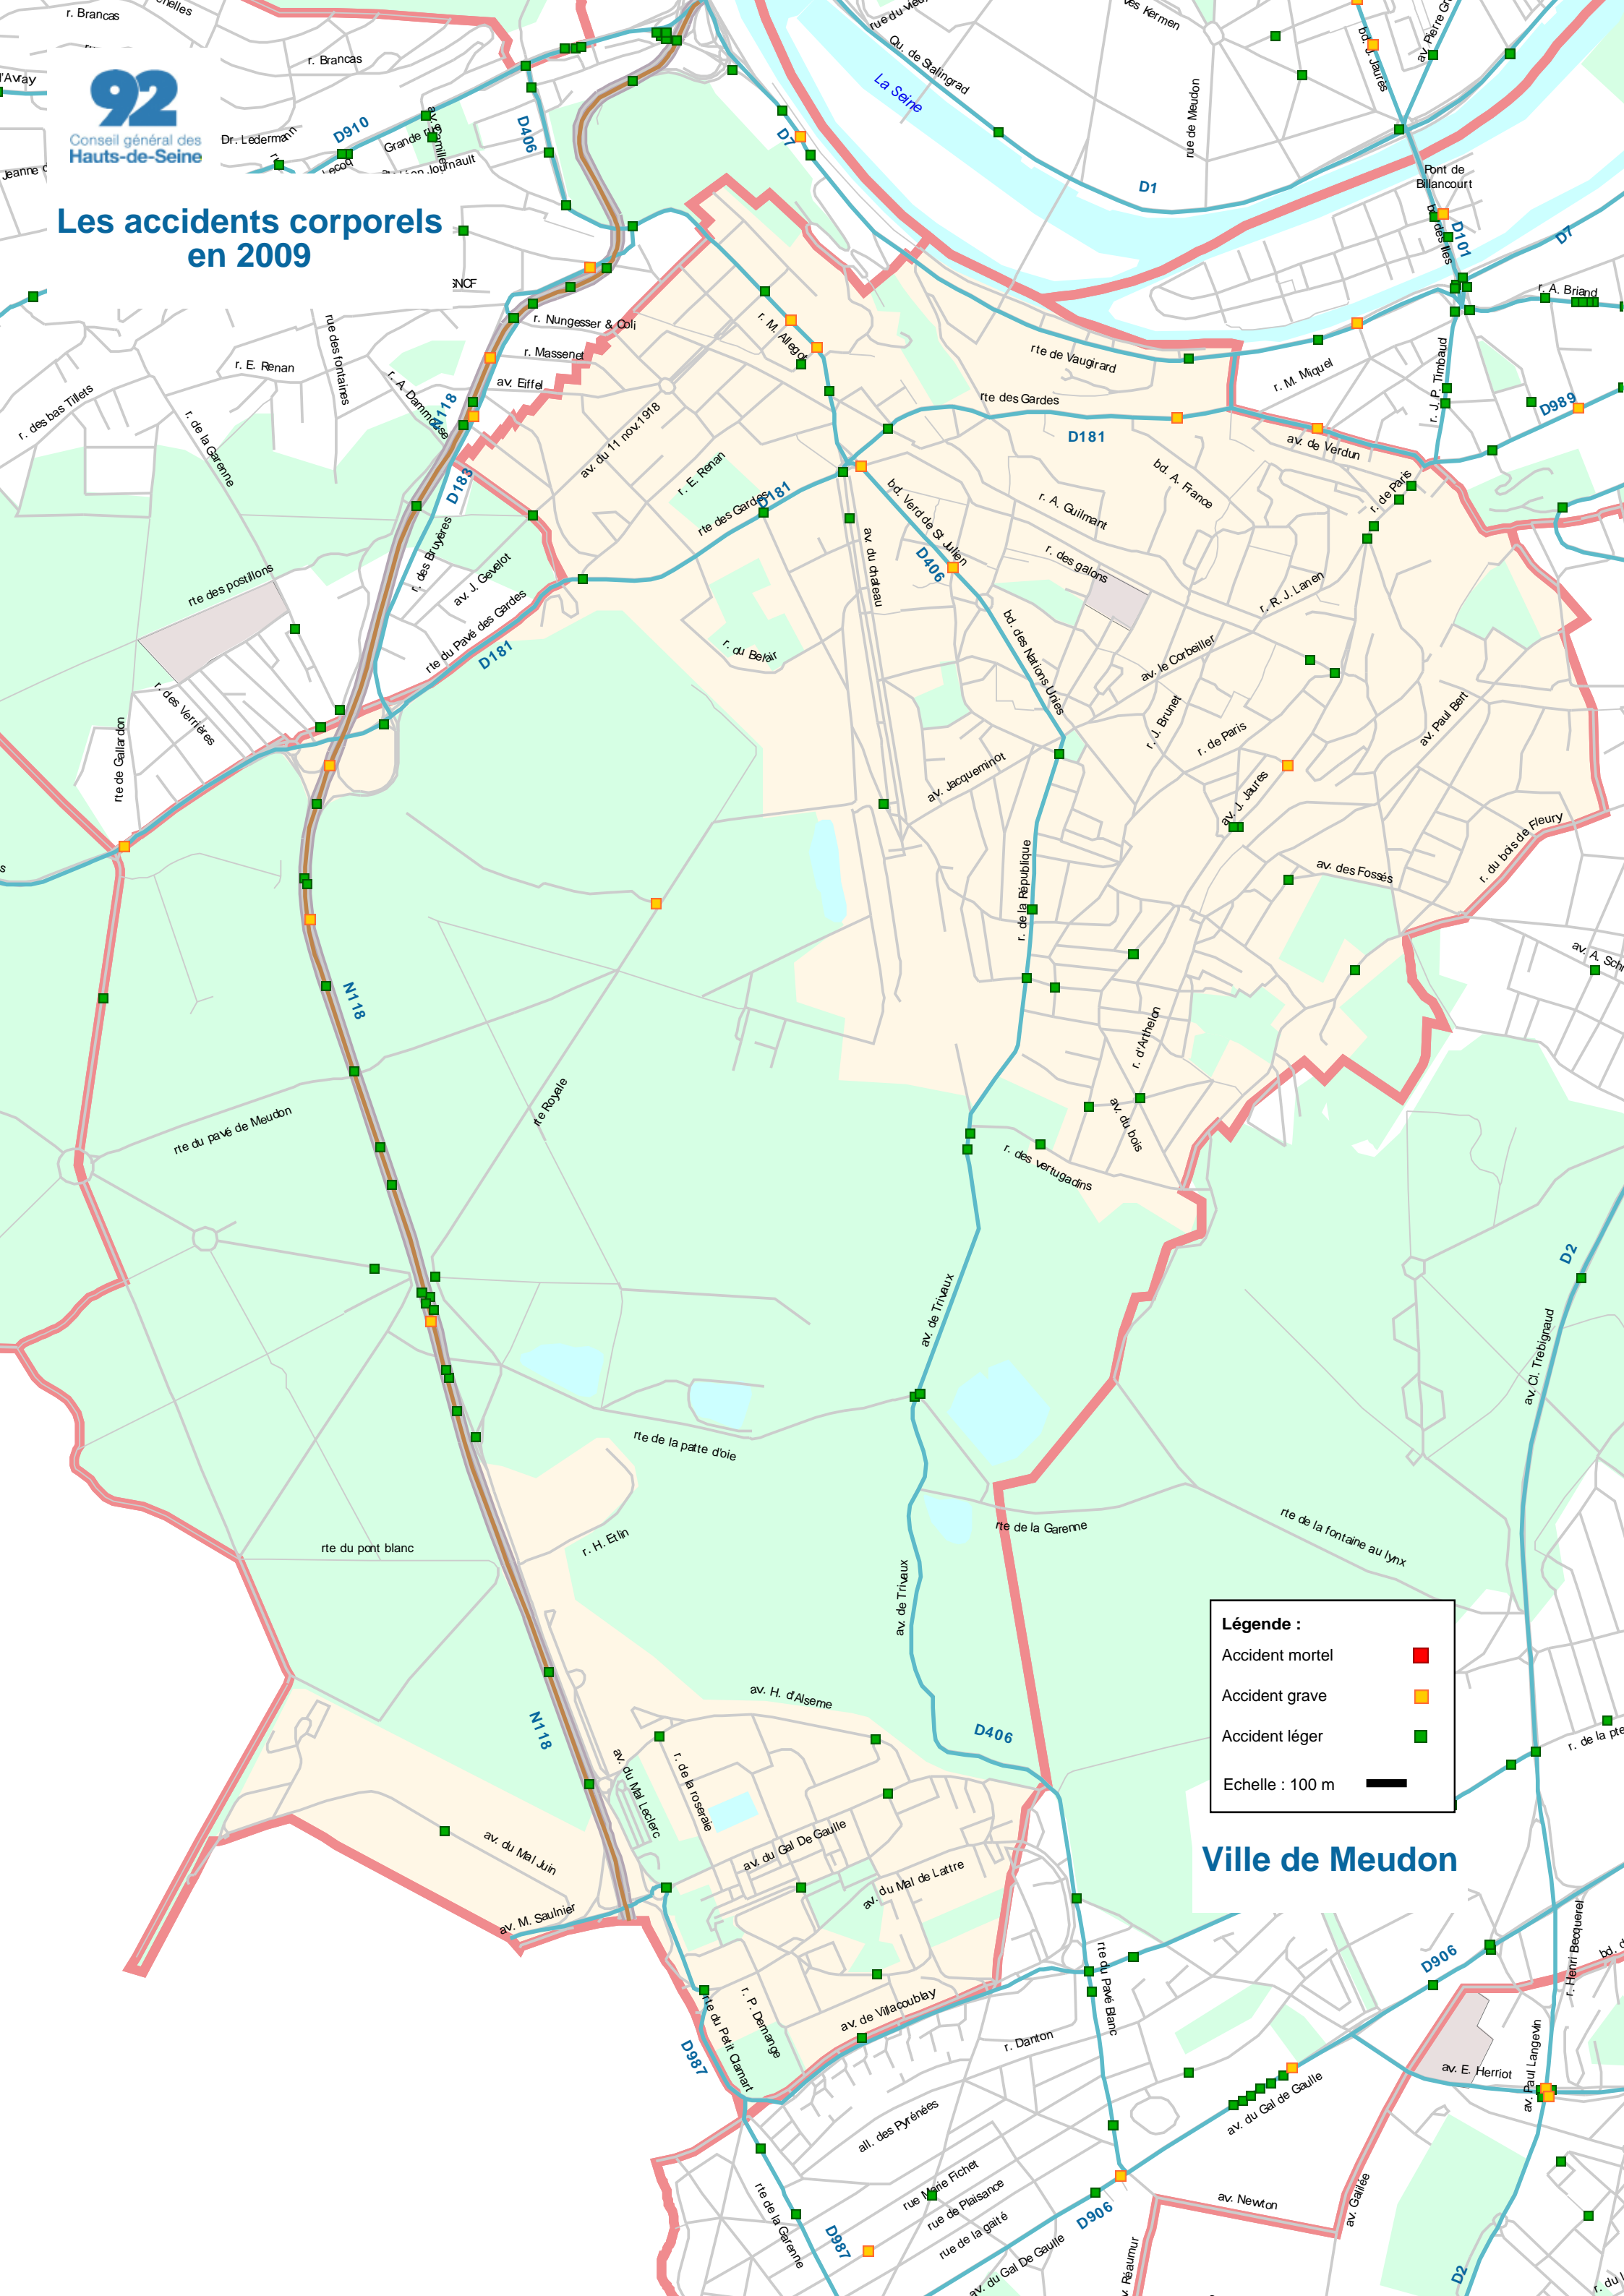

# Les accidents corporels en 2009

**Légende :**

- Accident mortel ■
- Accident grave ■
- Accident léger ■
- Echelle : 100 m

**Ville de Meudon**