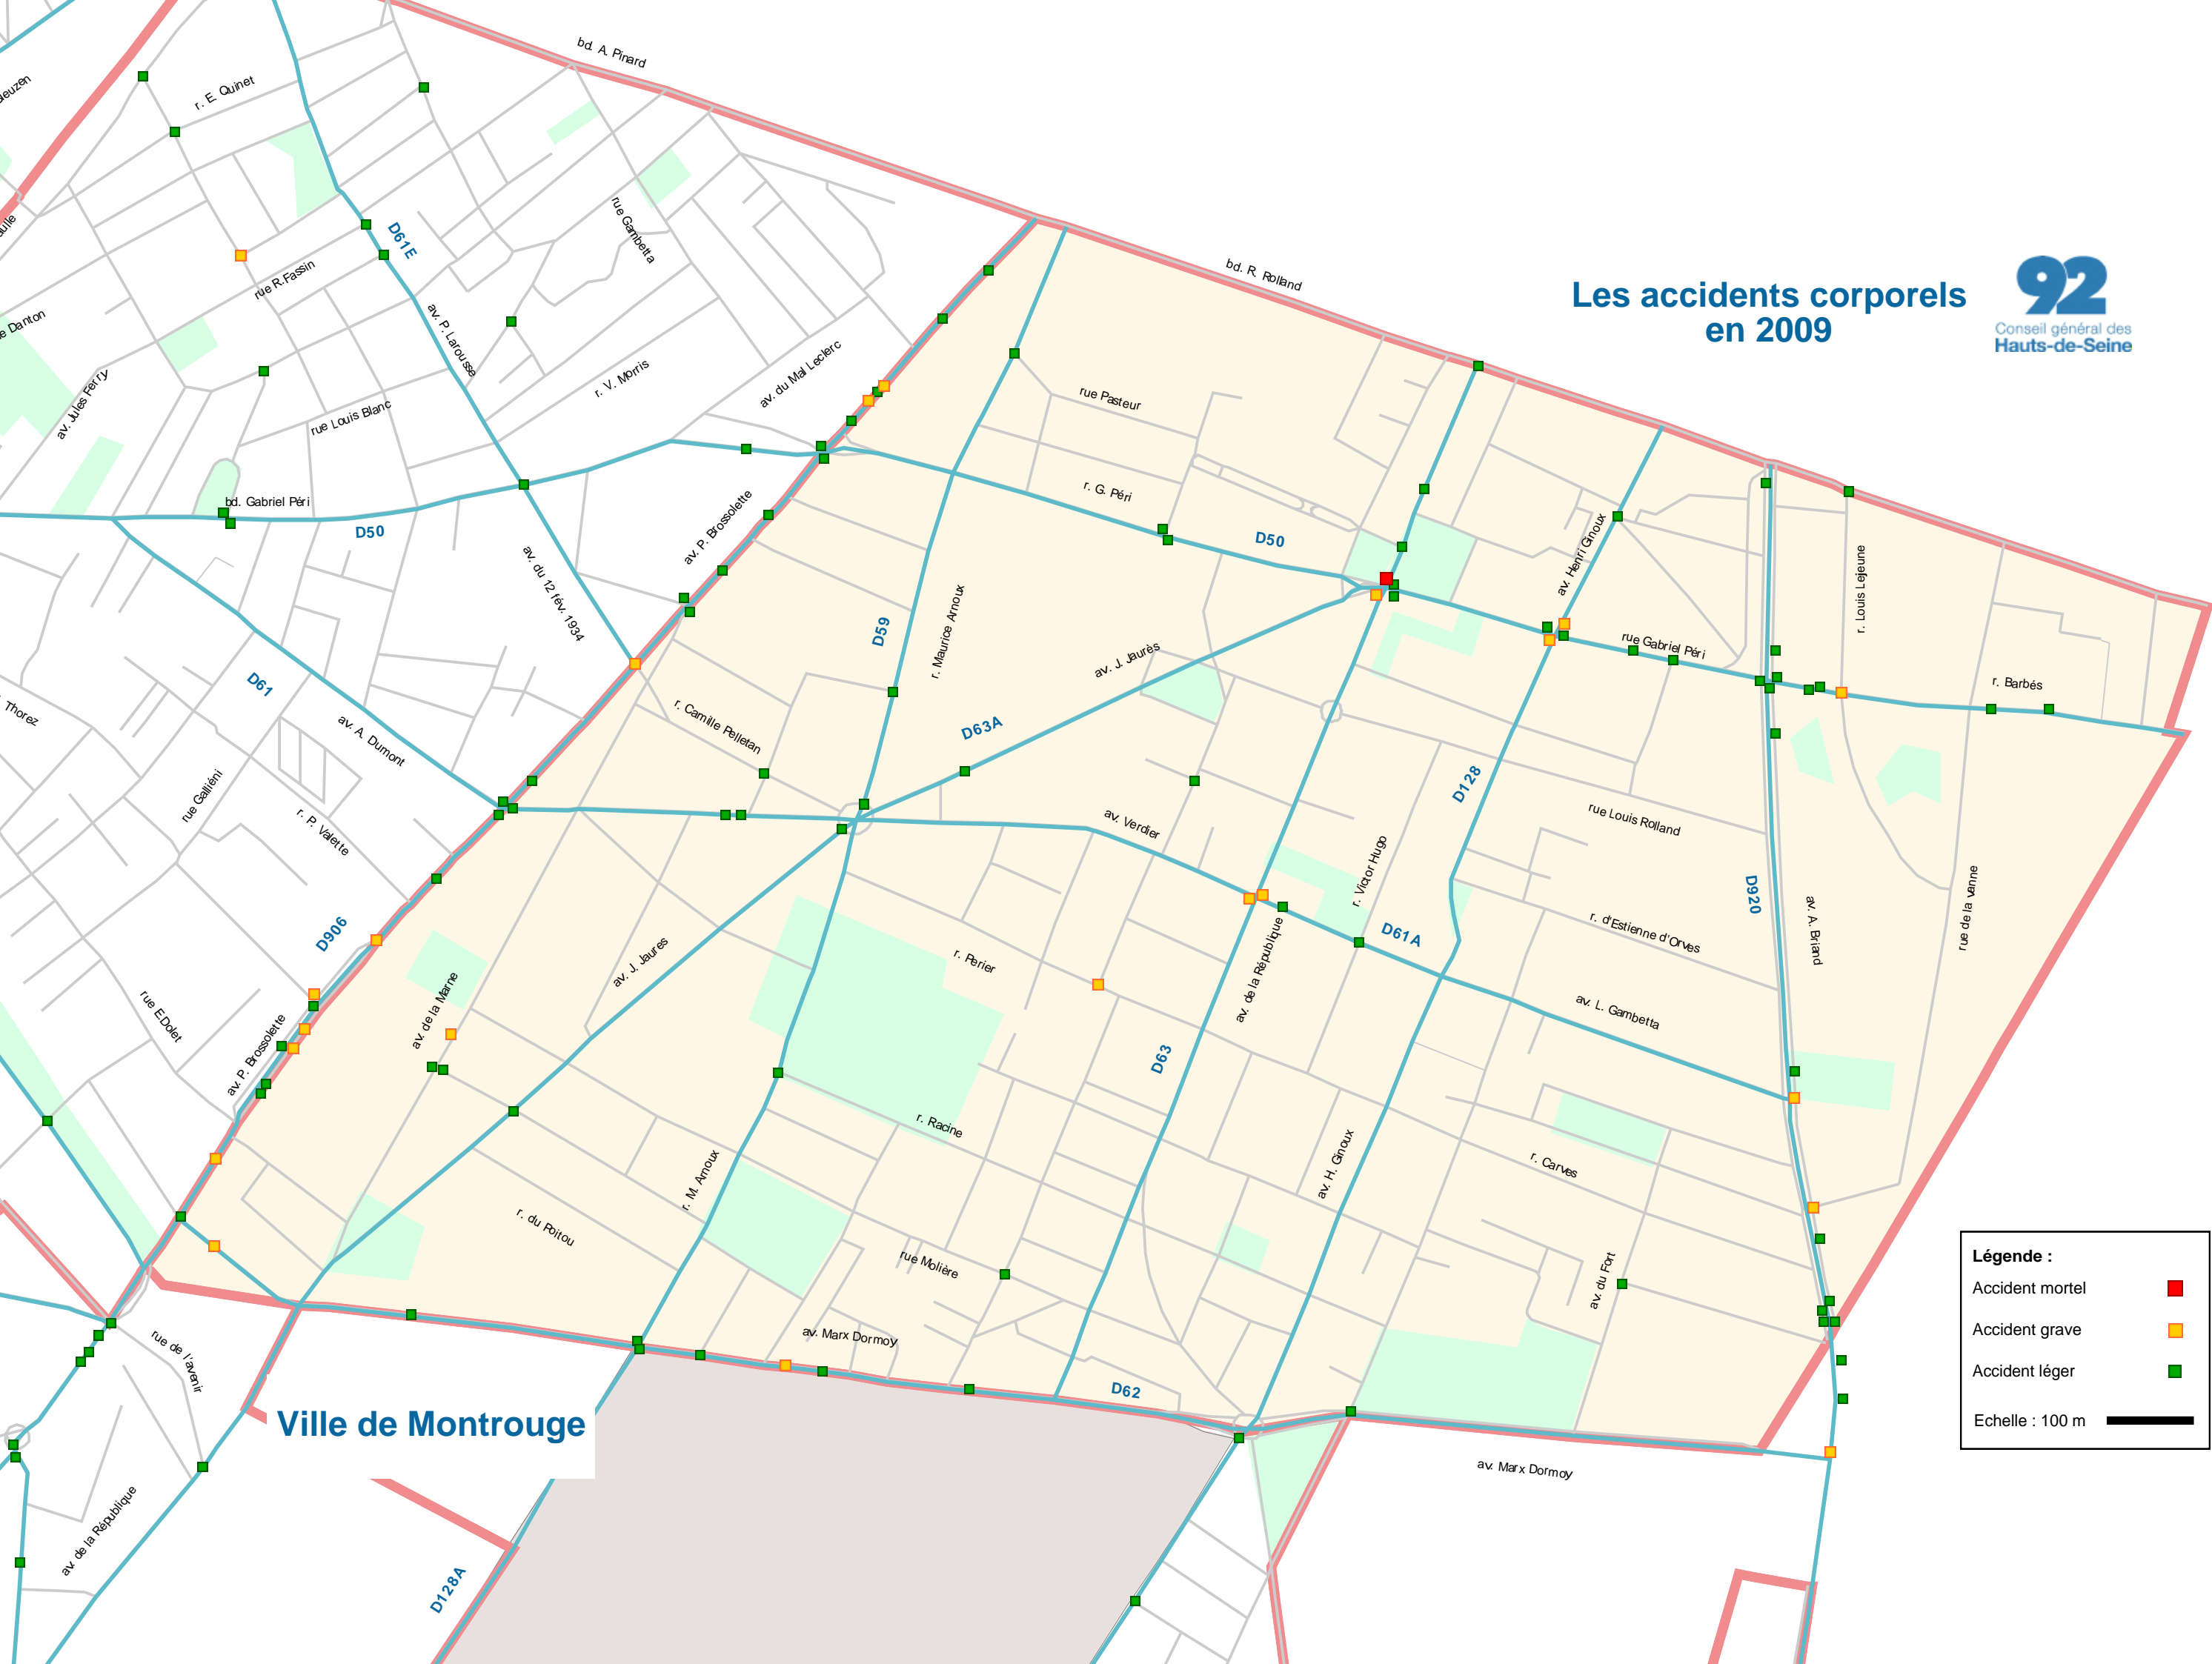

Les accidents corporels en 2009

Ville de Montrouge

Légende :

- Accident mortel ■
- Accident grave ■
- Accident léger ■
- Echelle : 100 m