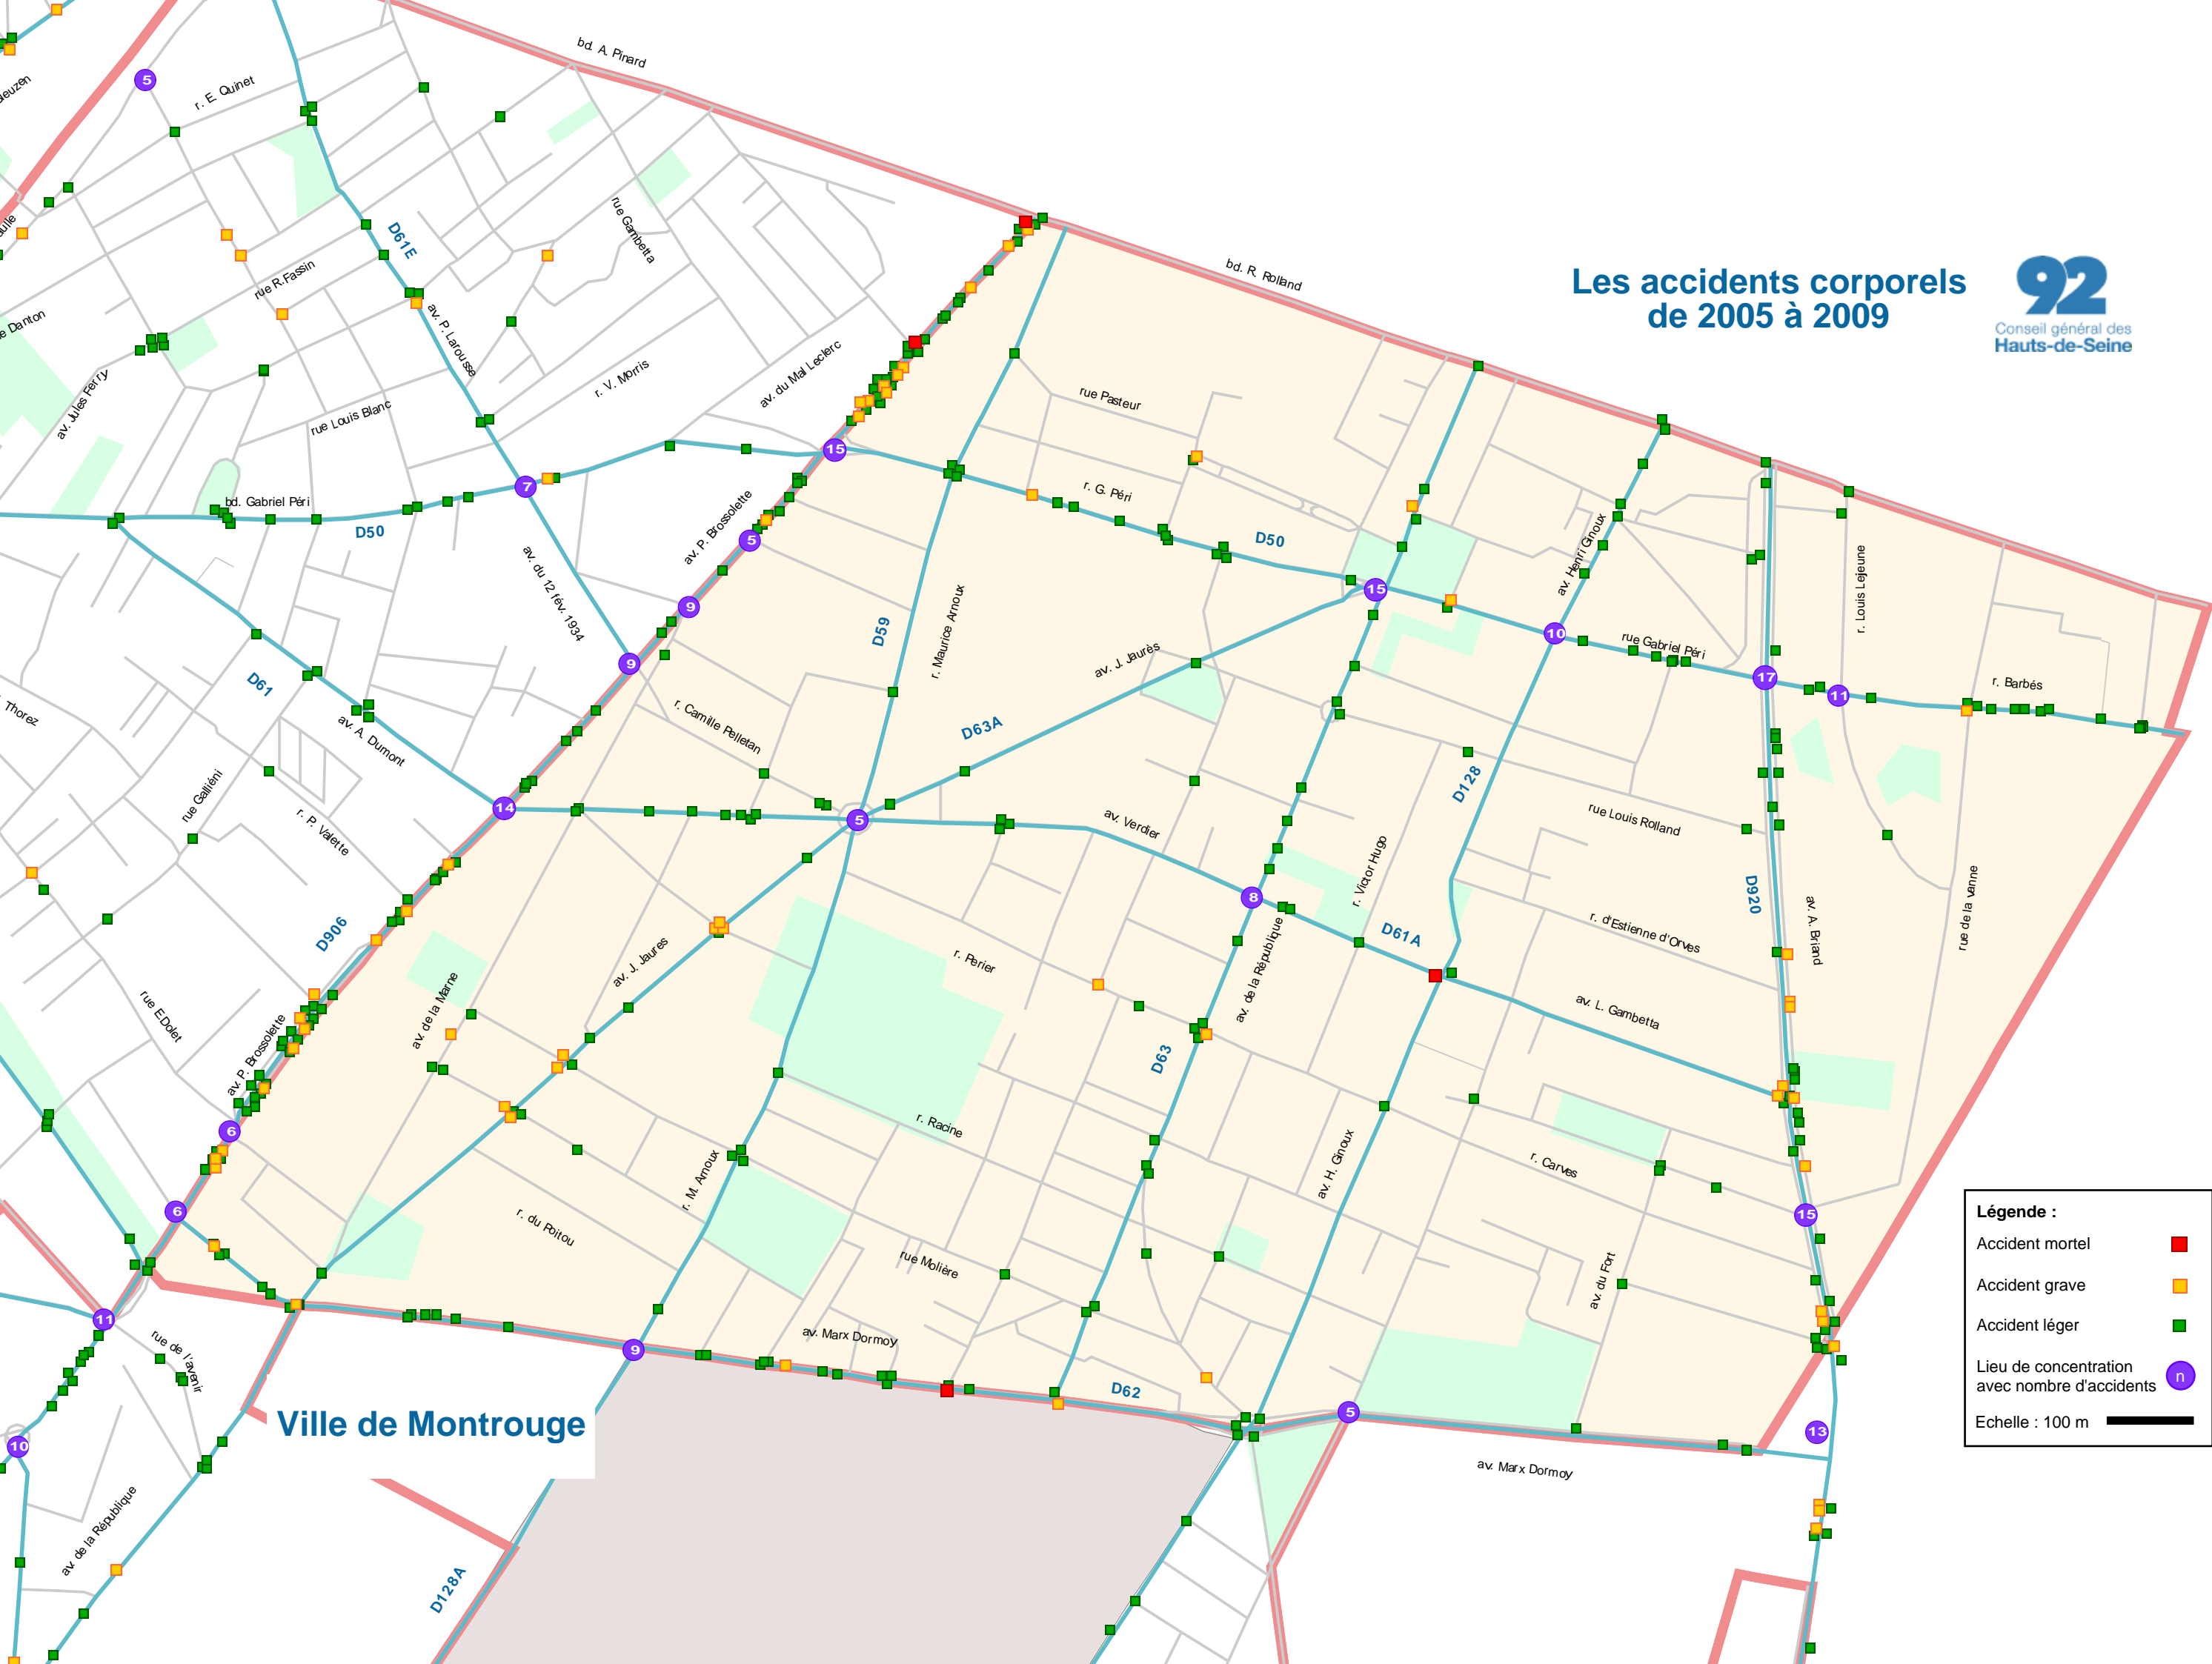

Les accidents corporels de 2005 à 2009

Ville de Montrouge

Légende :

- Accident mortel ■
- Accident grave ■
- Accident léger ■
- Lieu de concentration avec nombre d'accidents ○ n
- Echelle : 100 m