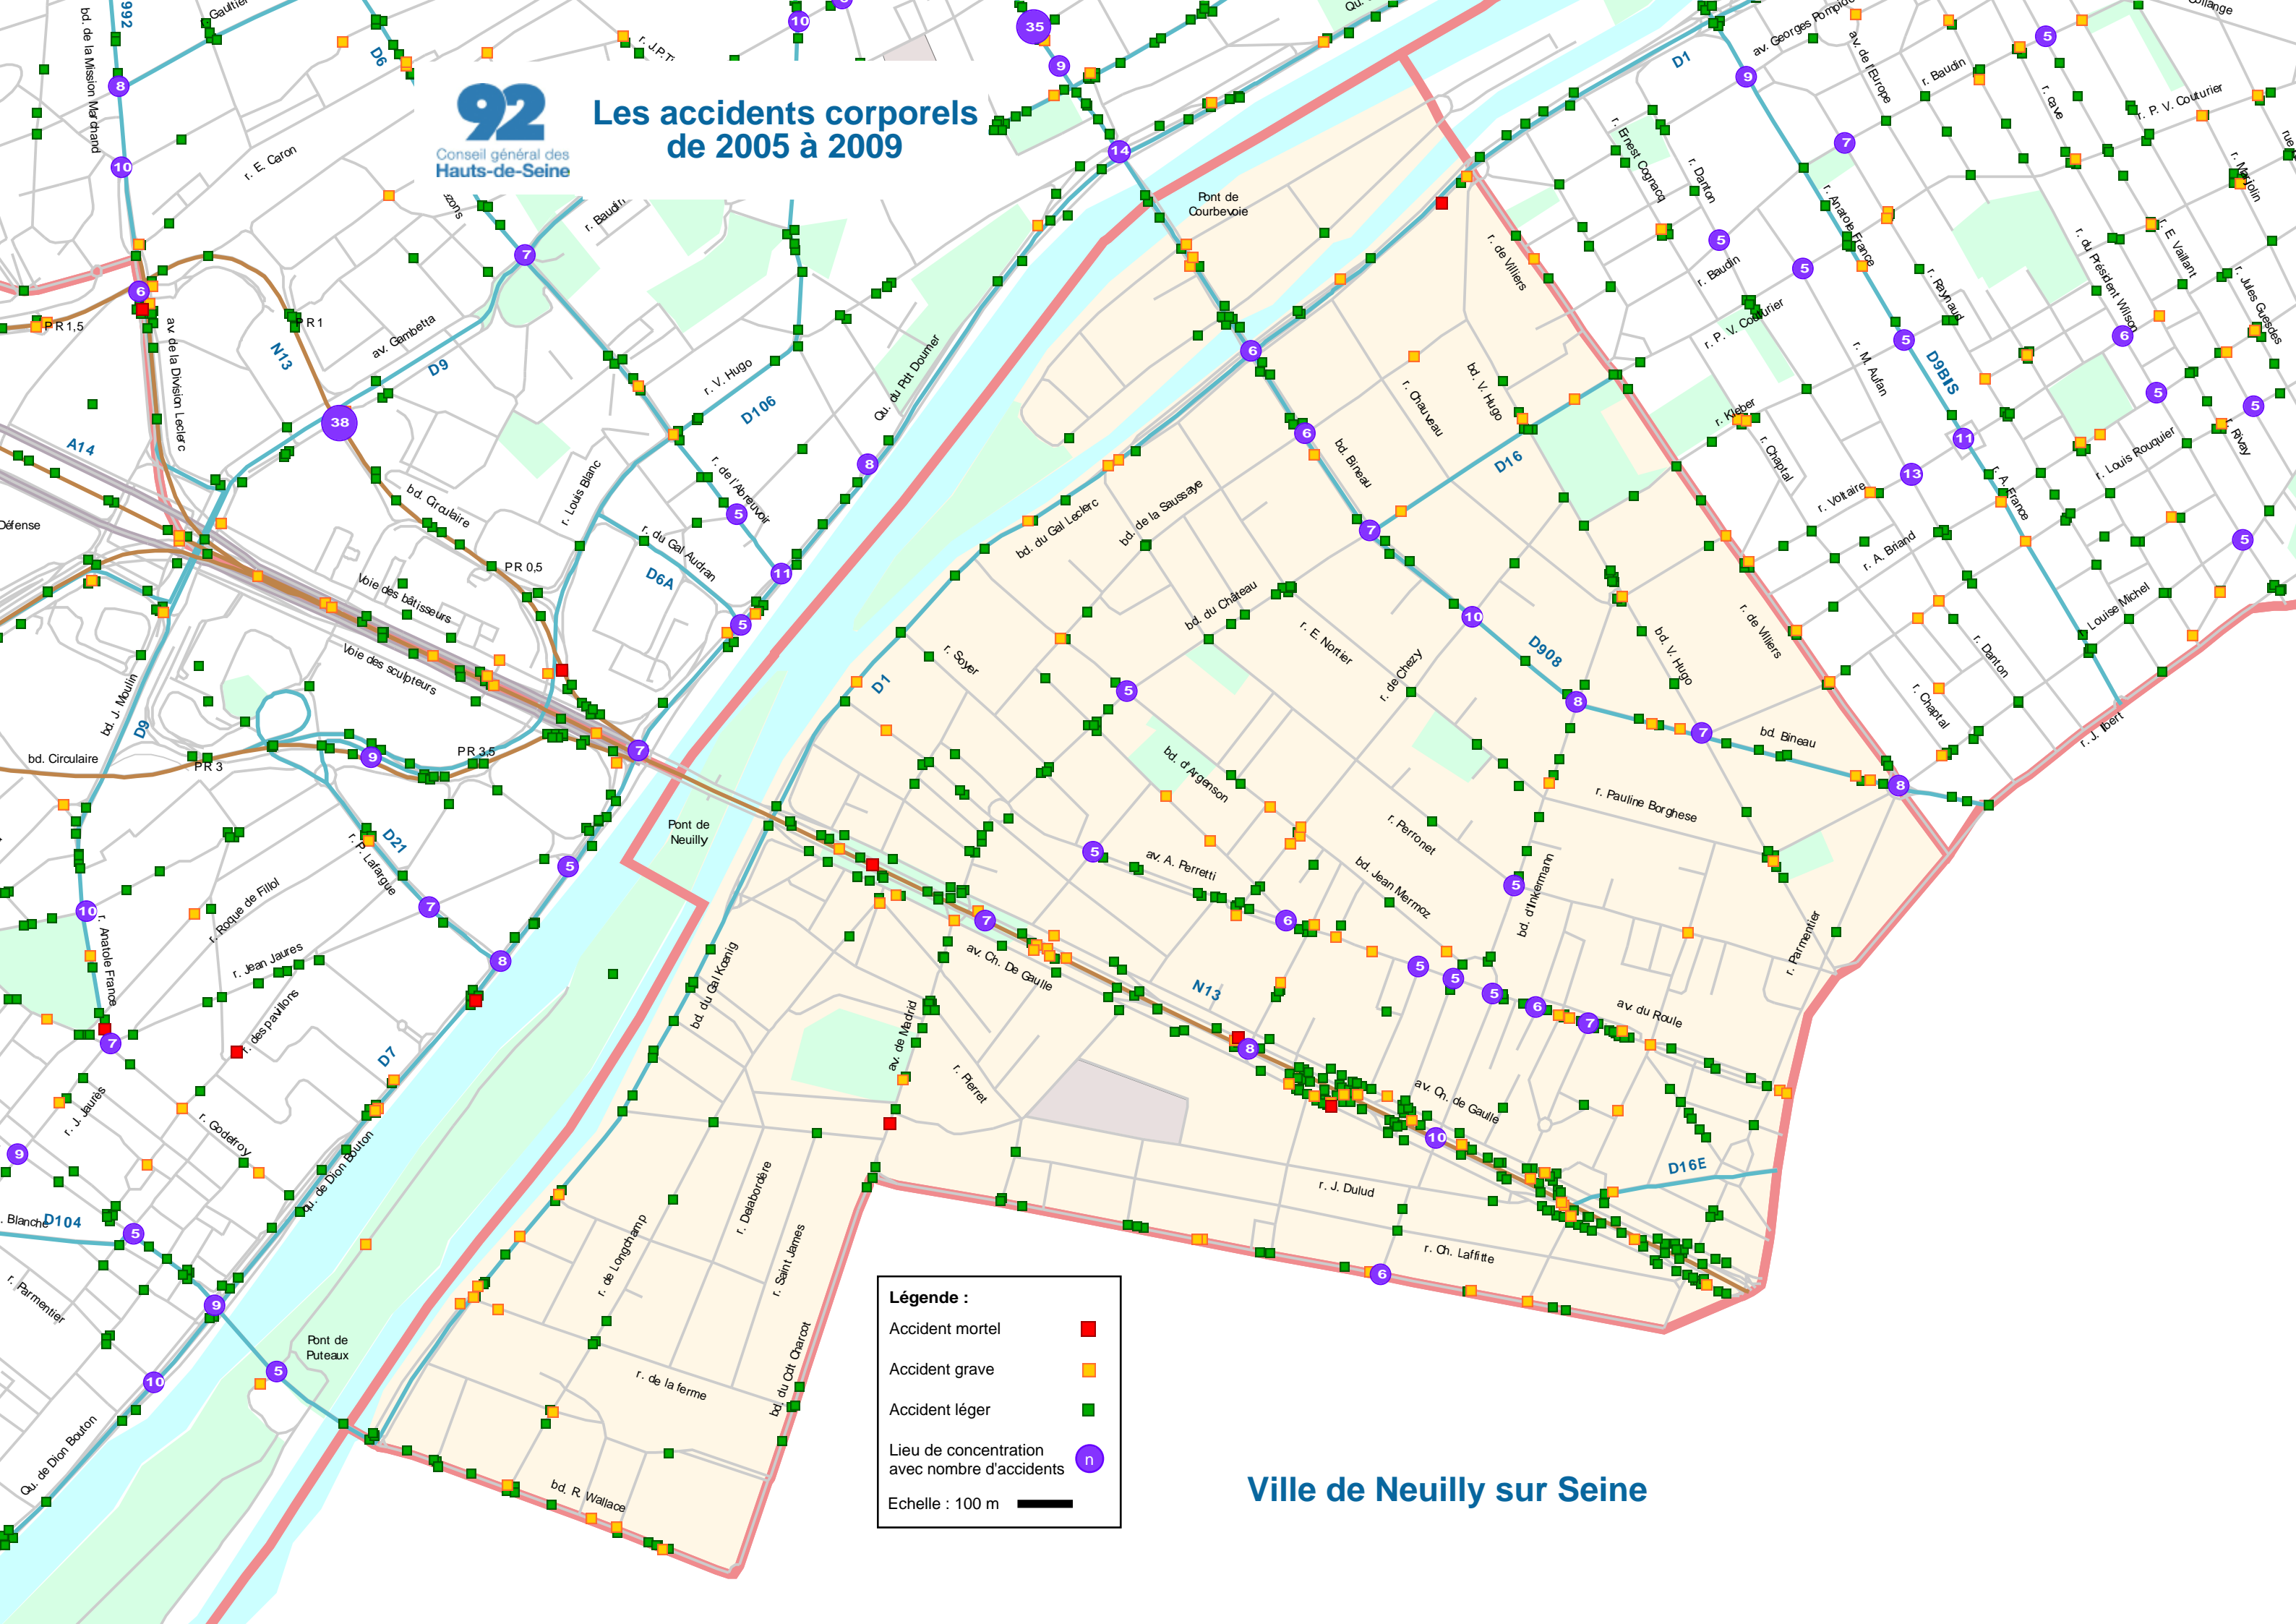

# Les accidents corporels de 2005 à 2009

**Légende :**

- Accident mortel ■
- Accident grave ■
- Accident léger ■
- Lieu de concentration avec nombre d'accidents ○

Echelle : 100 m

**Ville de Neuilly sur Seine**