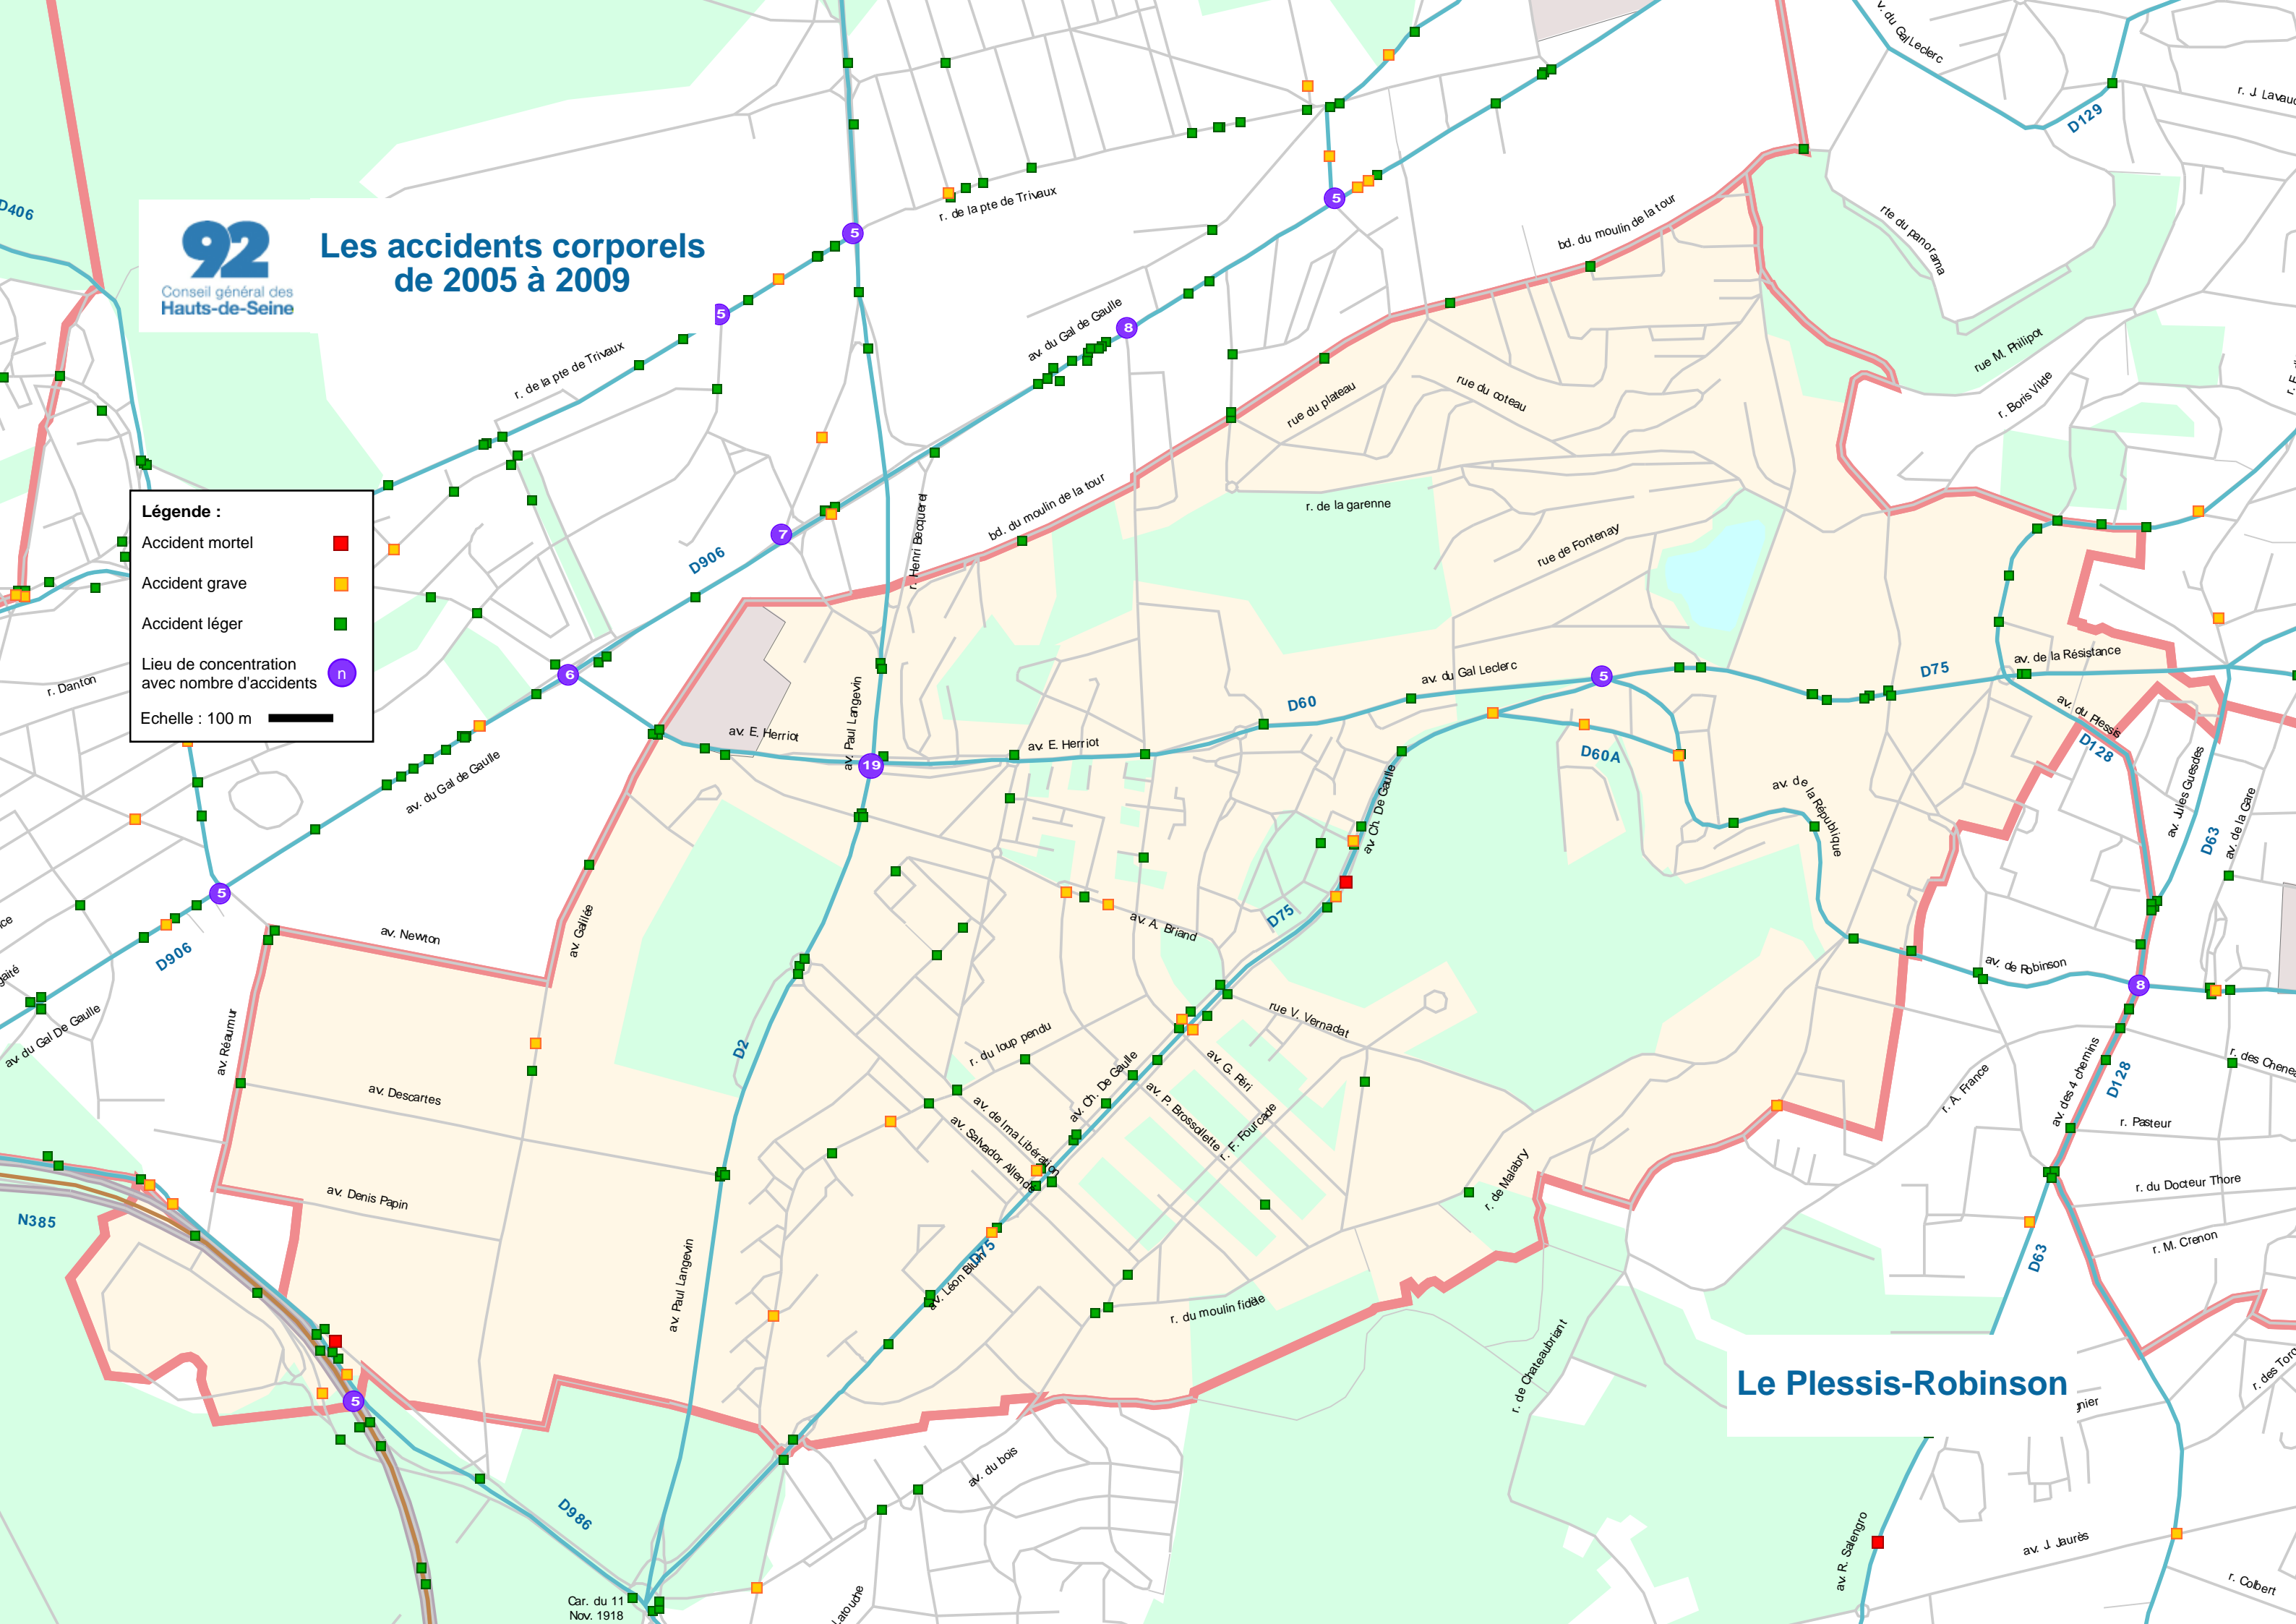

# Les accidents corporels de 2005 à 2009

**Légende :**

- Accident mortel ■
- Accident grave ■
- Accident léger ■
- Lieu de concentration avec nombre d'accidents n

Echelle : 100 m

**Le Plessis-Robinson**

Car. du 11 Nov. 1918