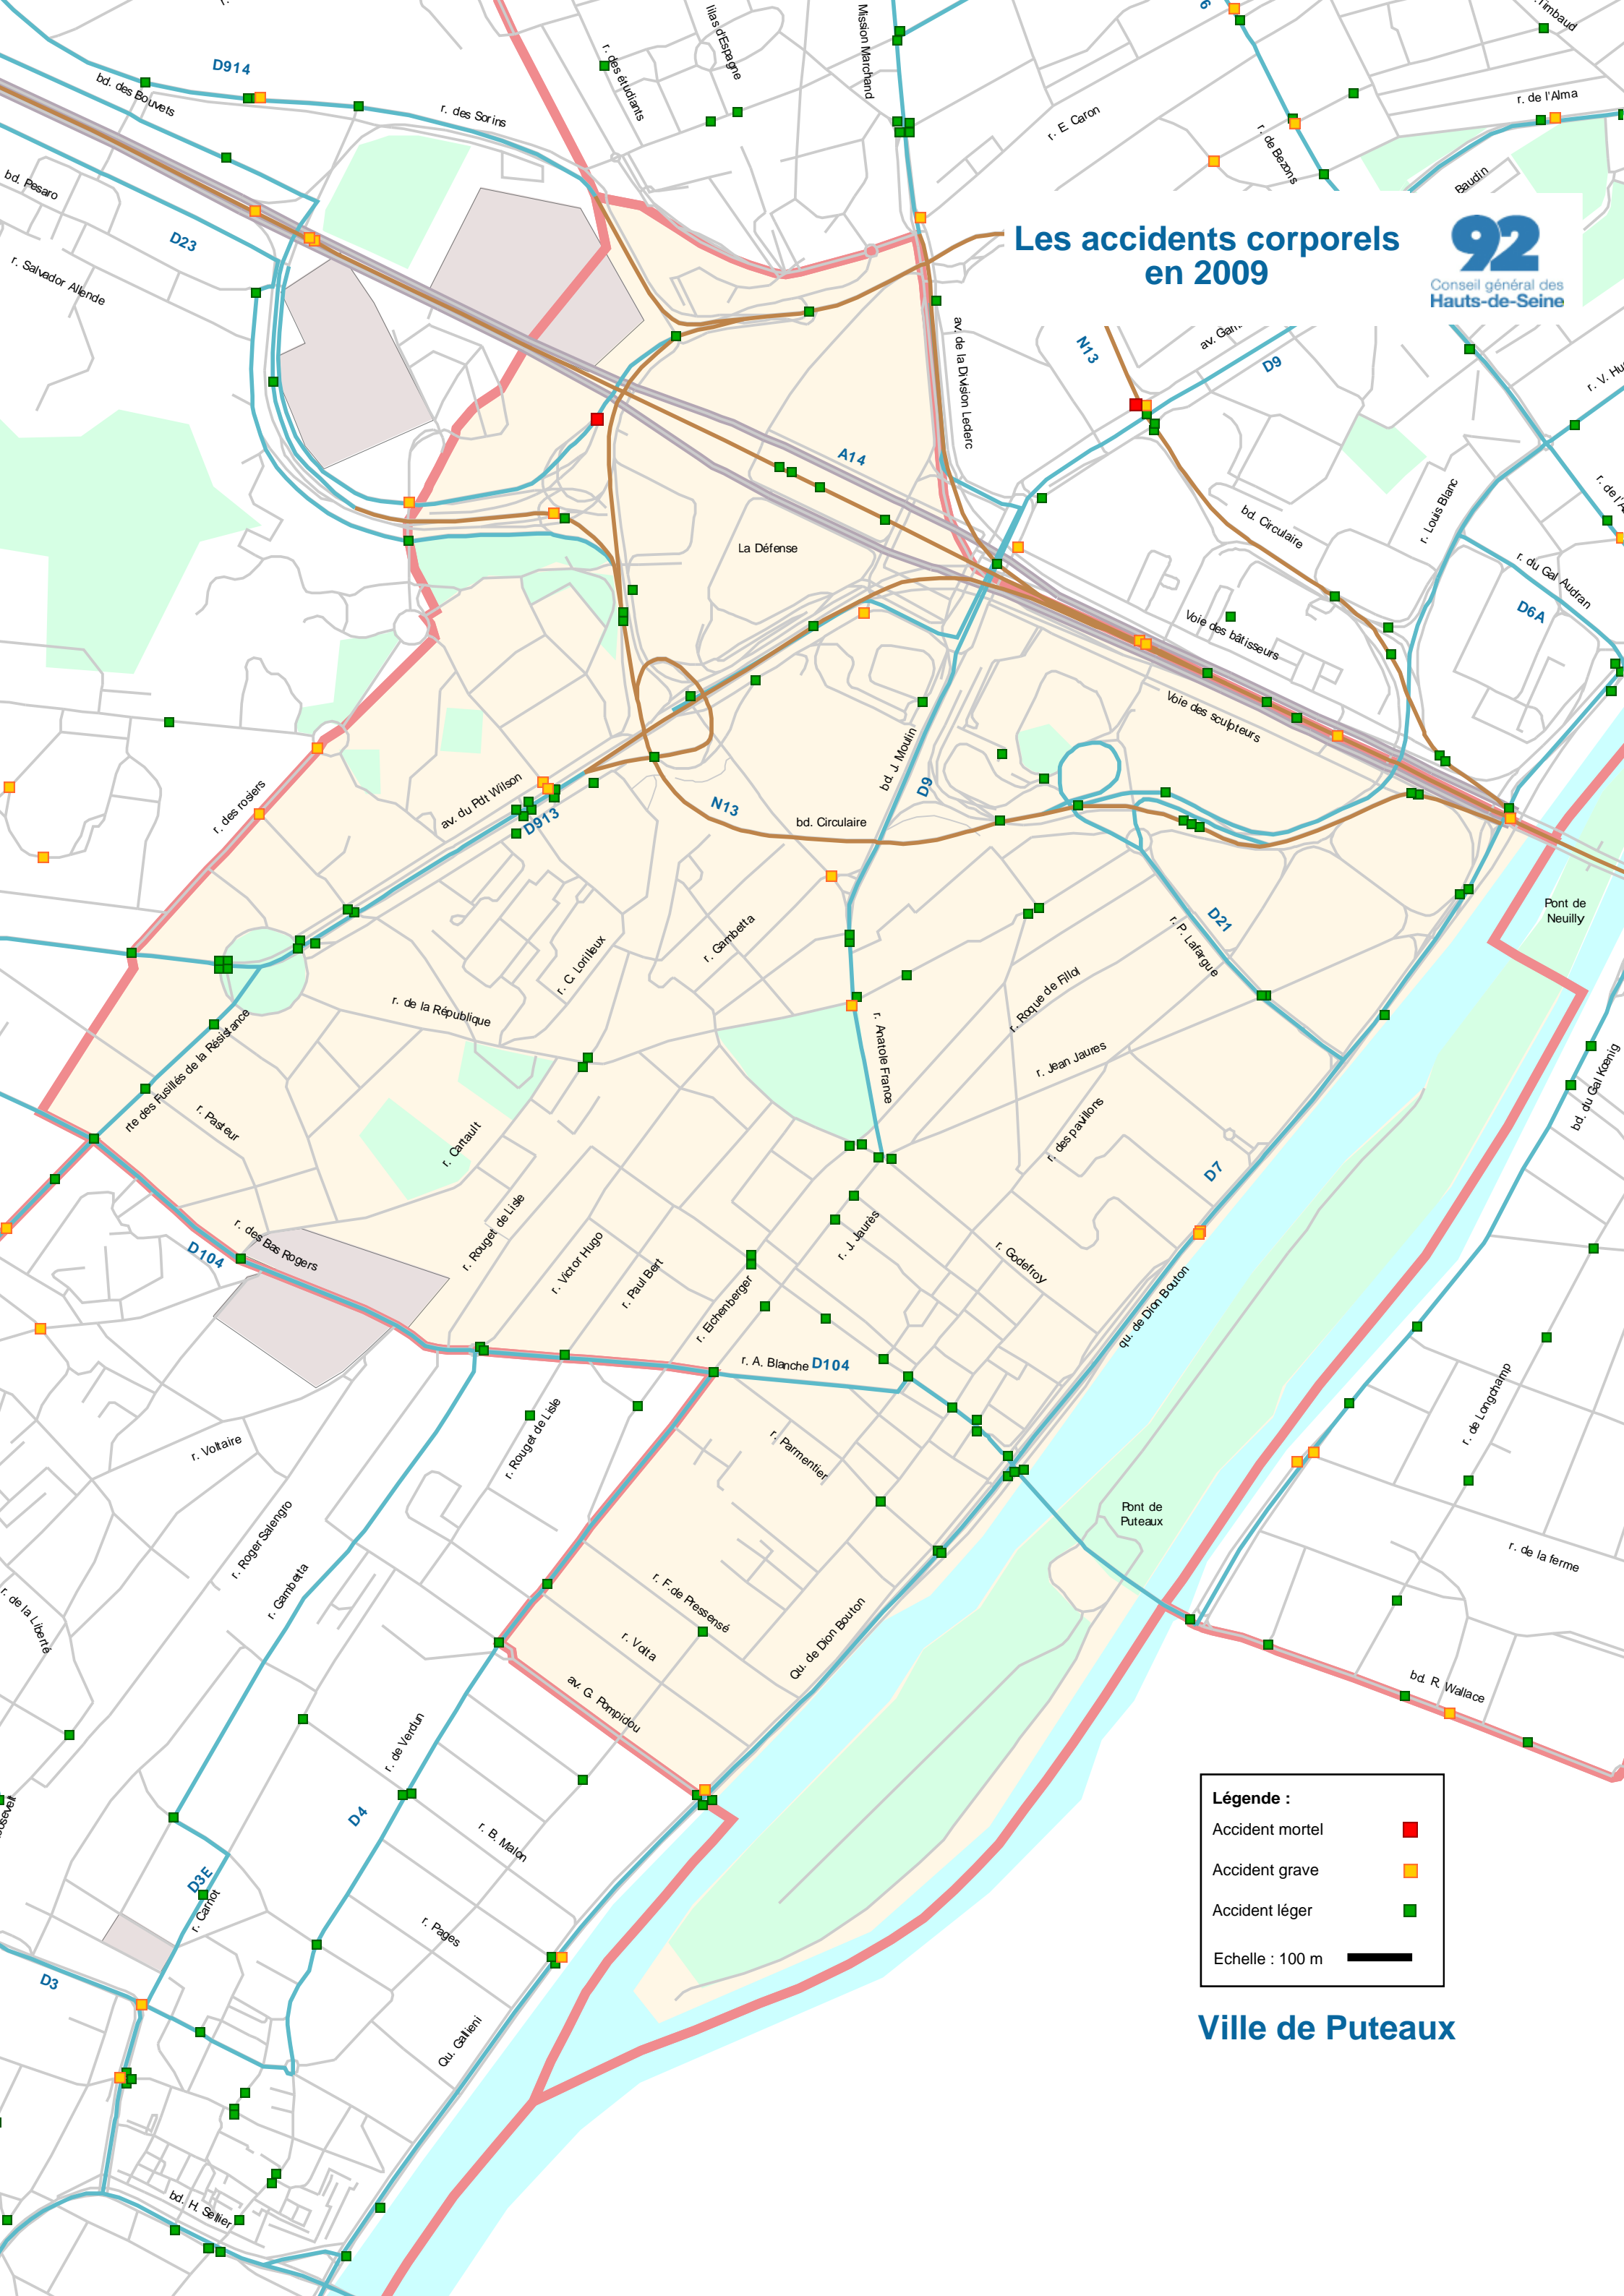

# Les accidents corporels en 2009

**Légende :**

- Accident mortel ■
- Accident grave ■
- Accident léger ■
- Echelle : 100 m

## Ville de Puteaux