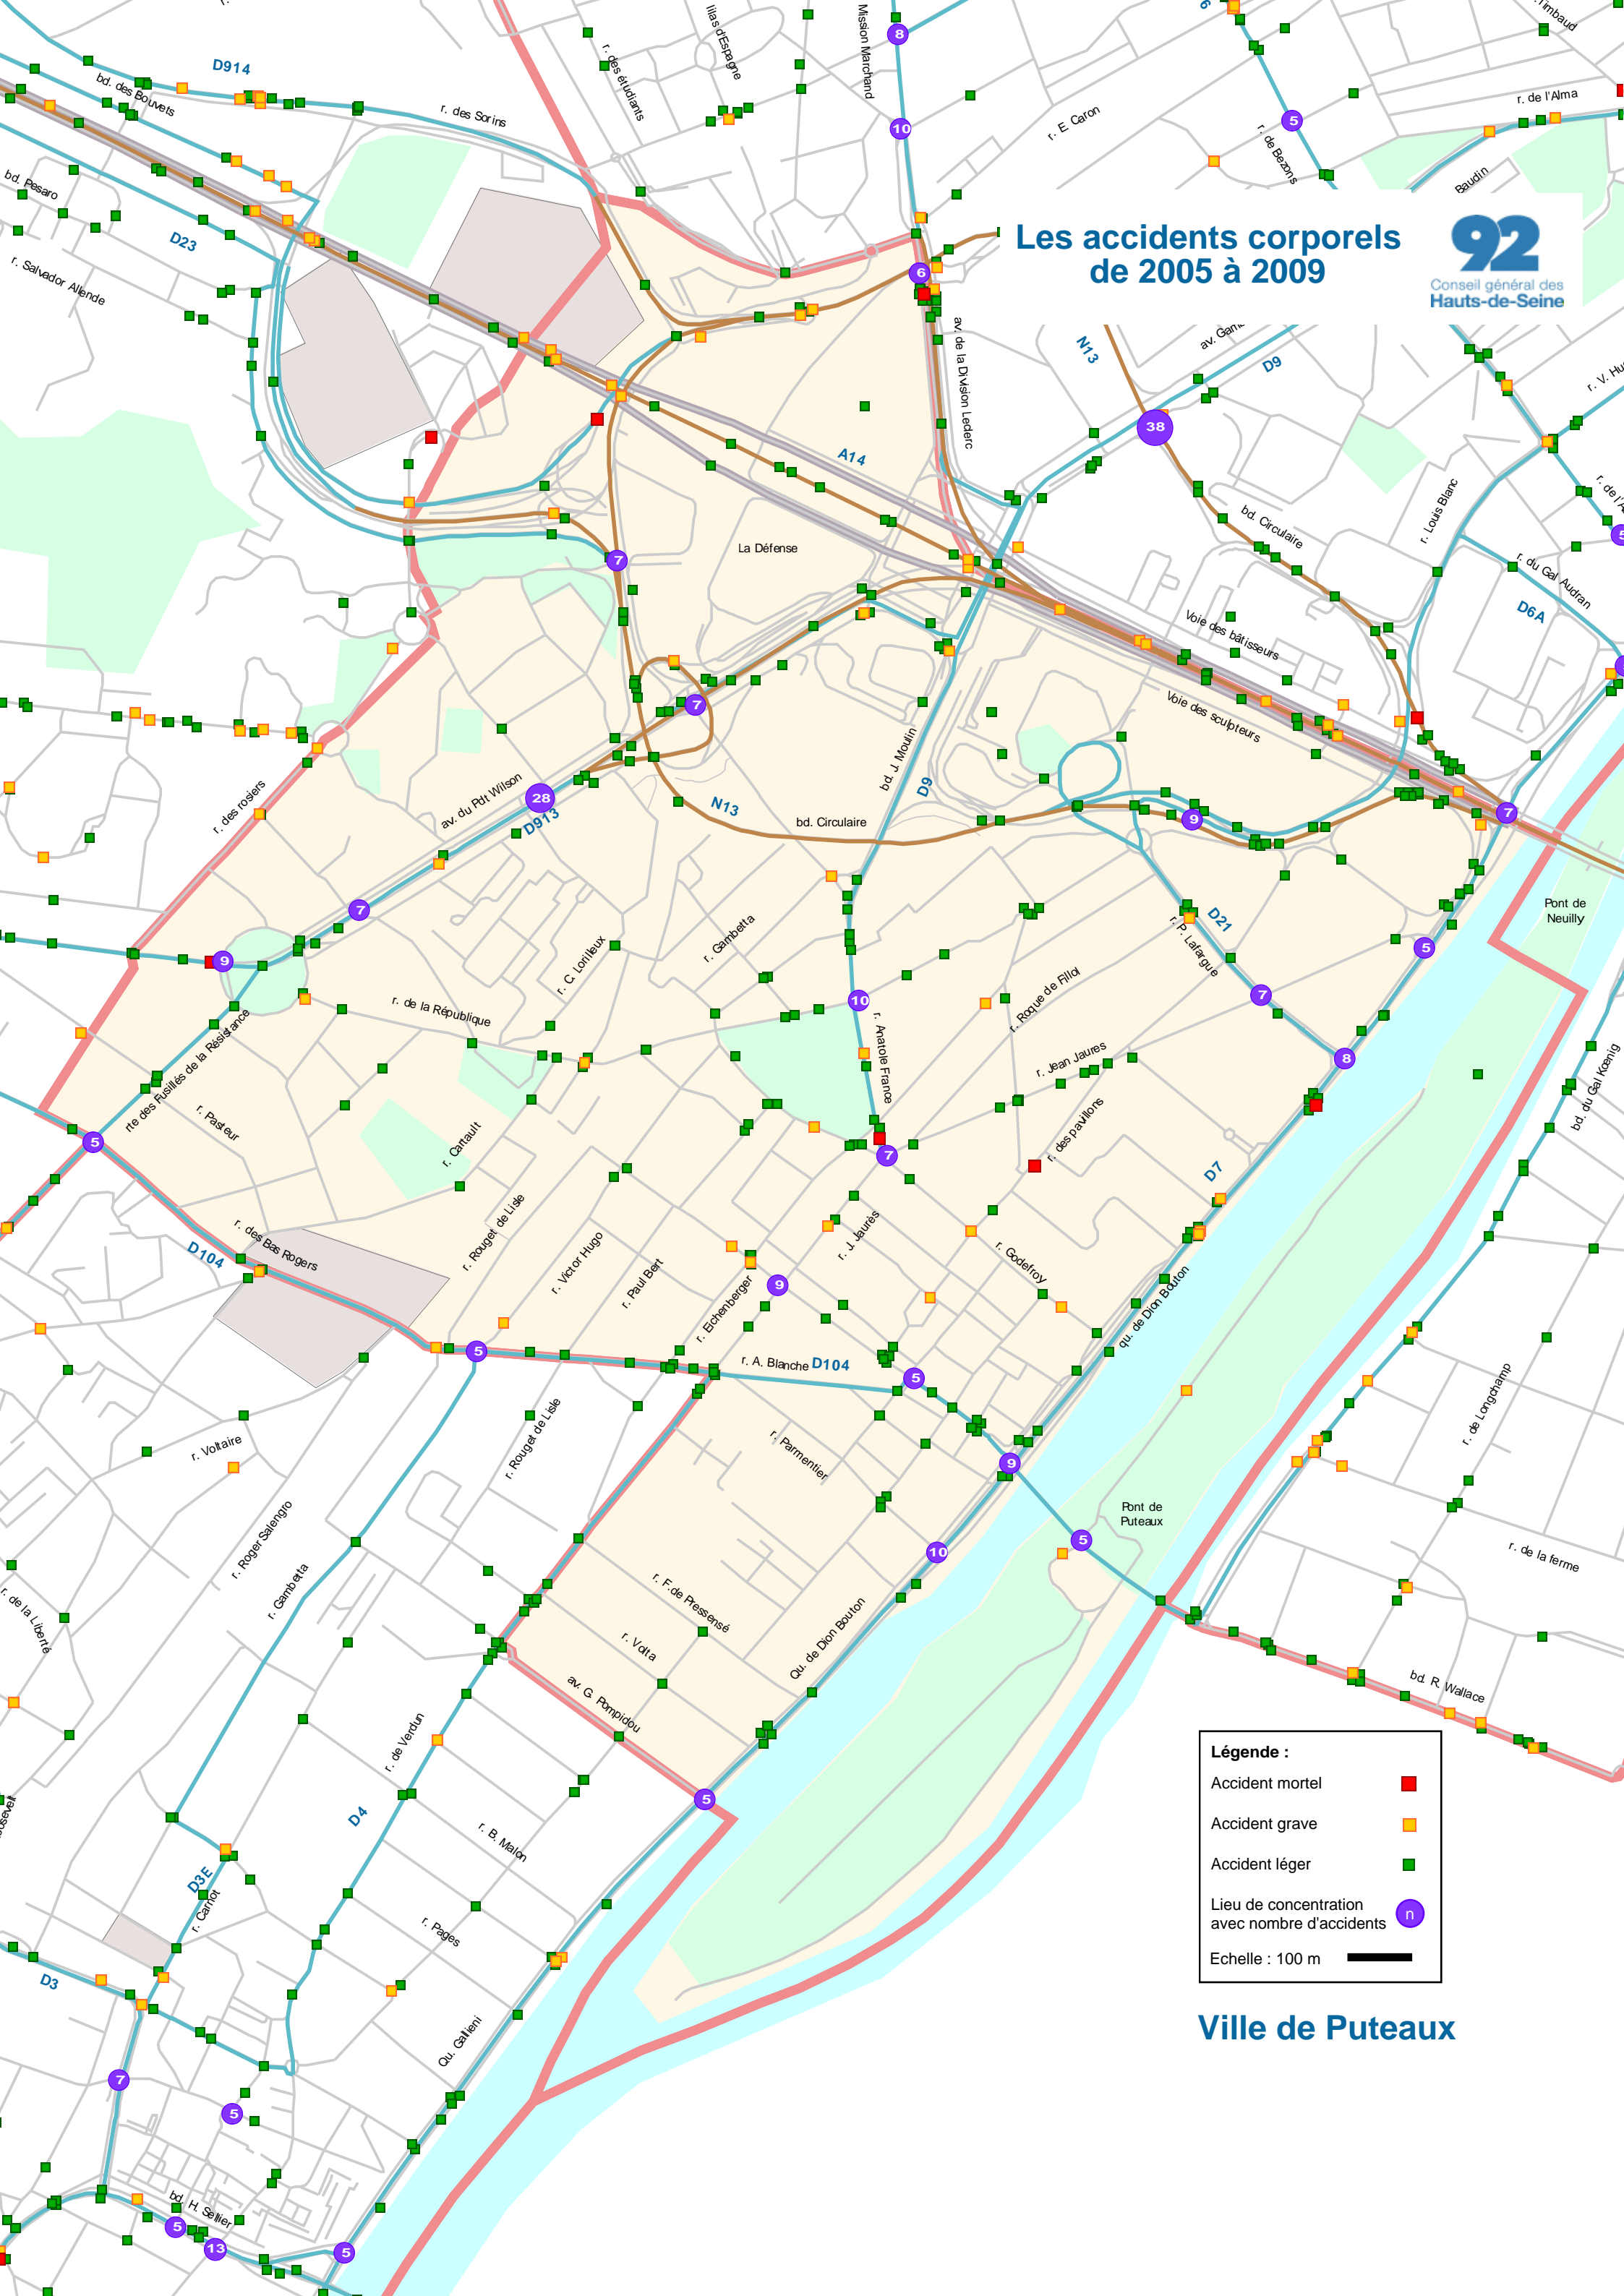

Les accidents corporels de 2005 à 2009

Légende :

- Accident mortel ■
- Accident grave ■
- Accident léger ■
- Lieu de concentration avec nombre d'accidents ○ n
- Echelle : 100 m

Ville de Puteaux