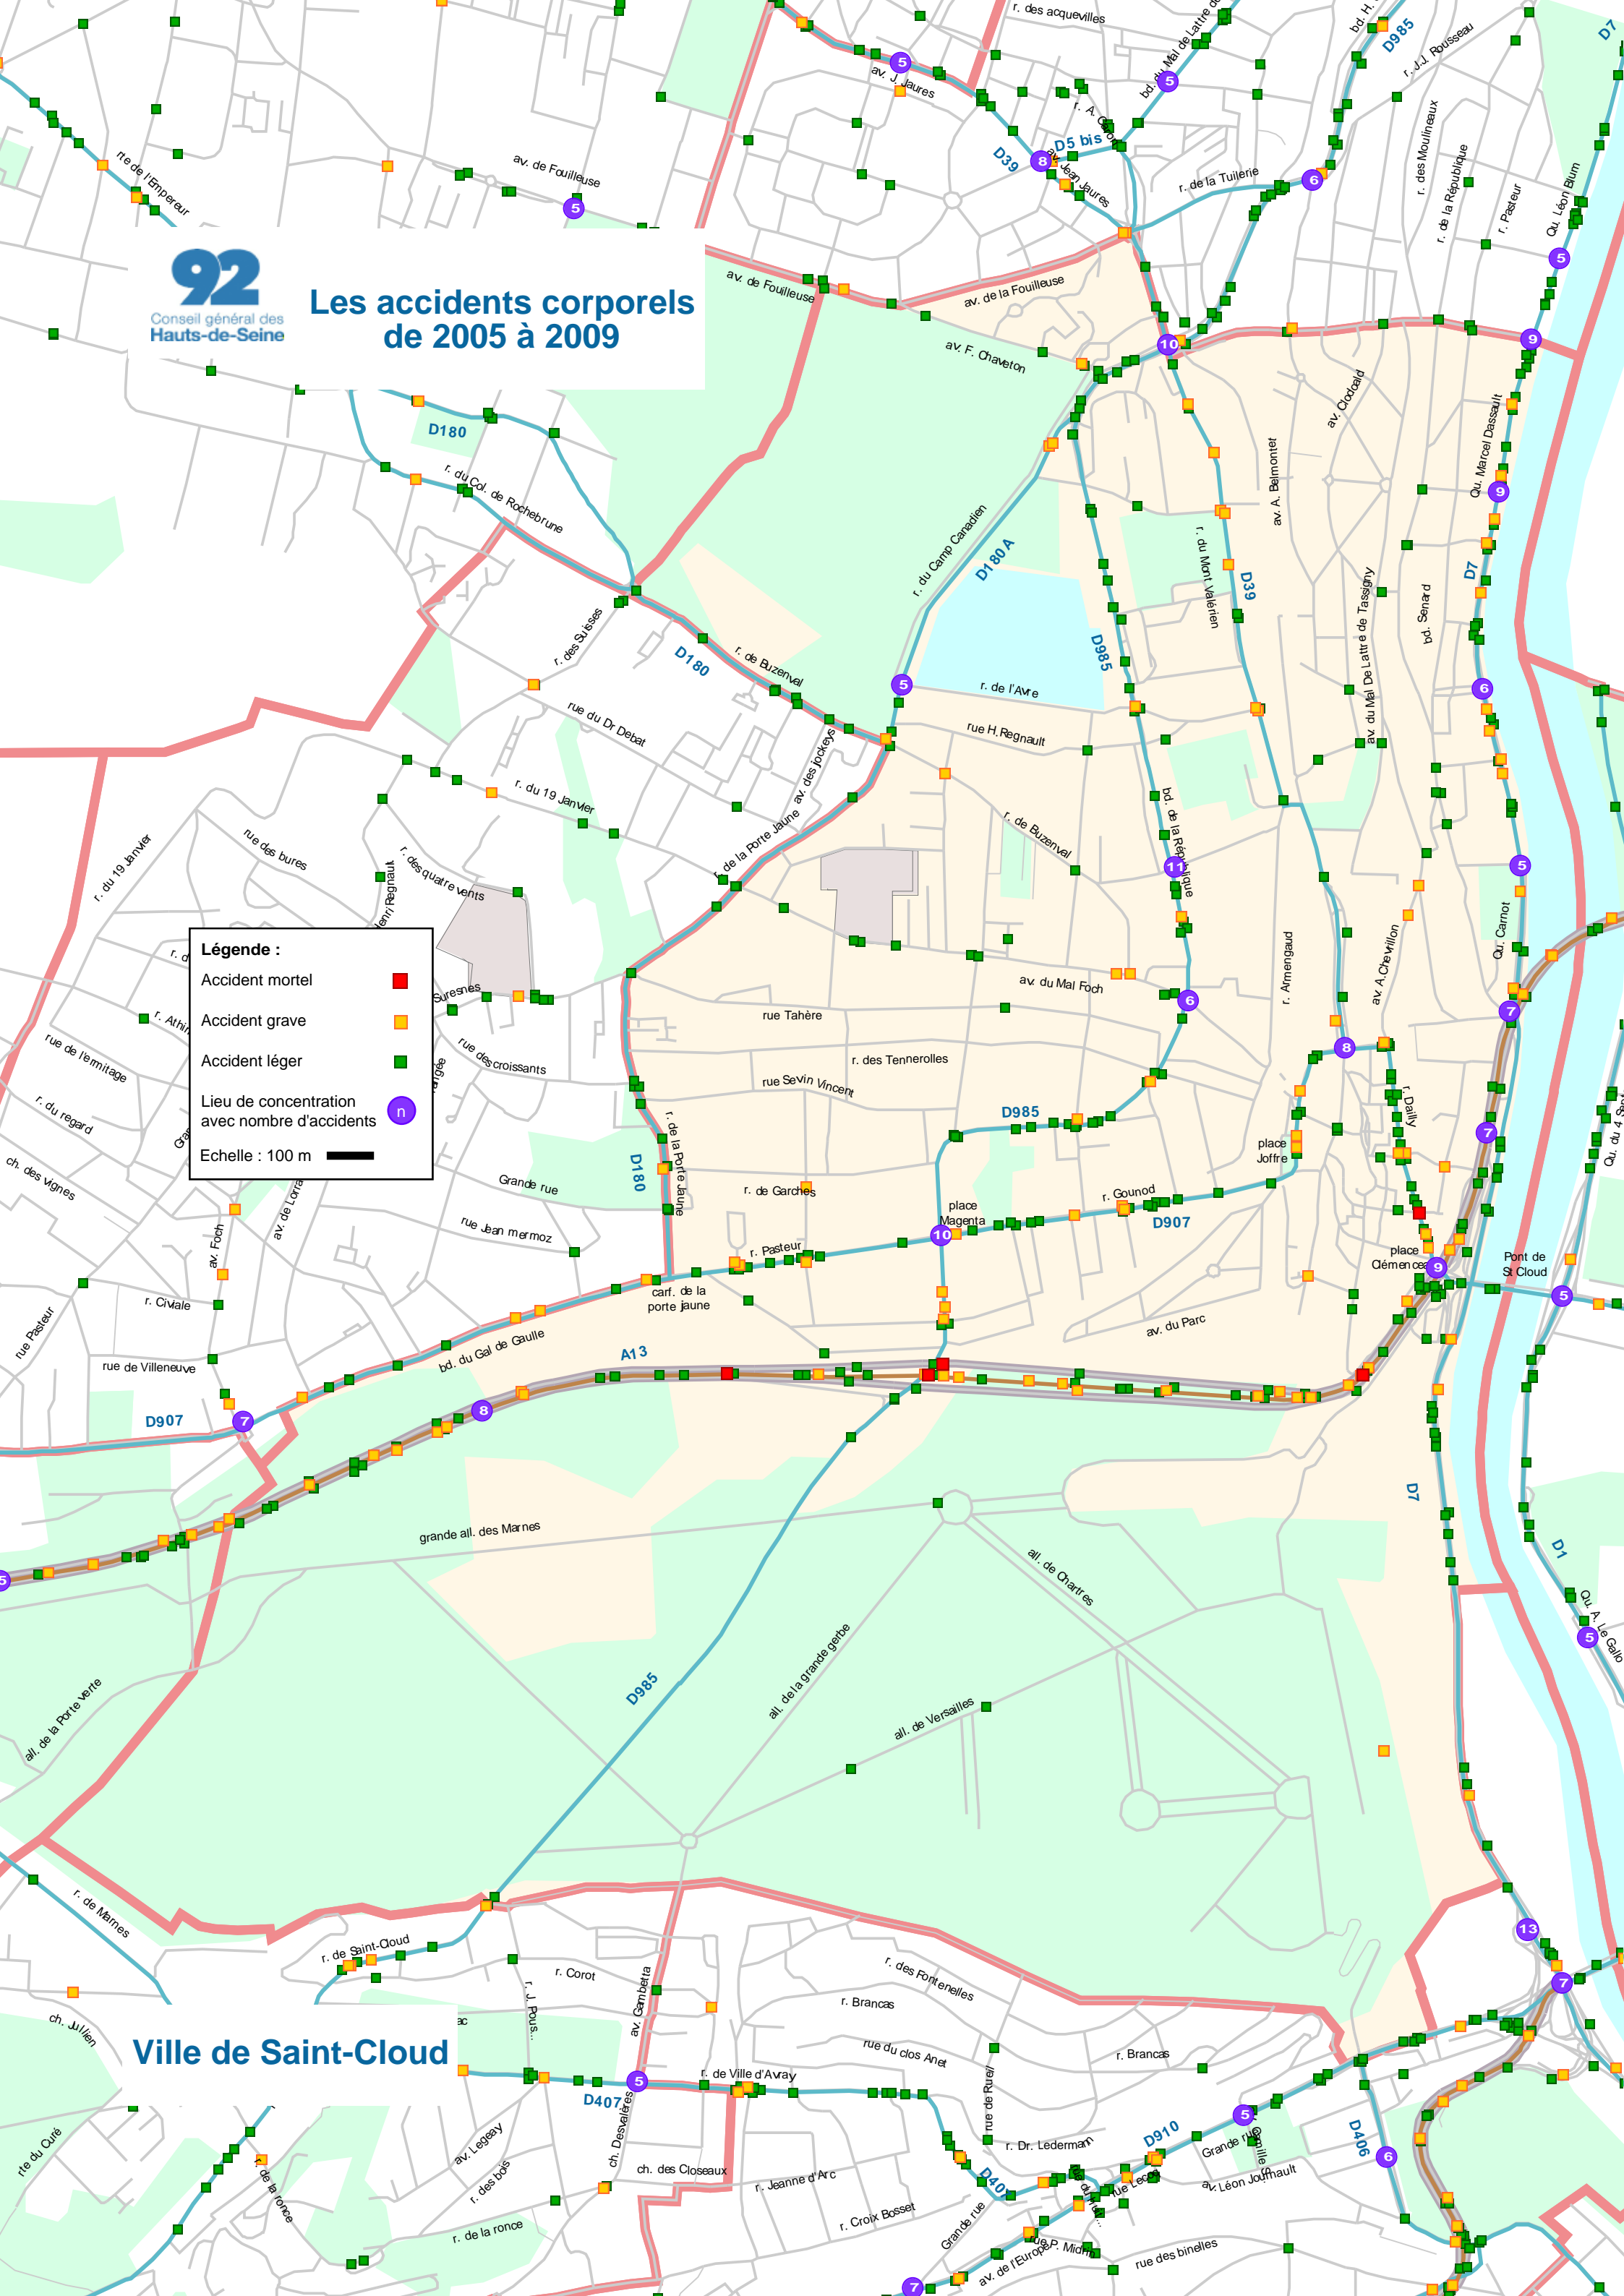

Les accidents corporels de 2005 à 2009

Légende :

- Accident mortel ■
- Accident grave ■
- Accident léger ■
- Lieu de concentration
avec nombre d'accidents n
- Echelle : 100 m

Ville de Saint-Cloud