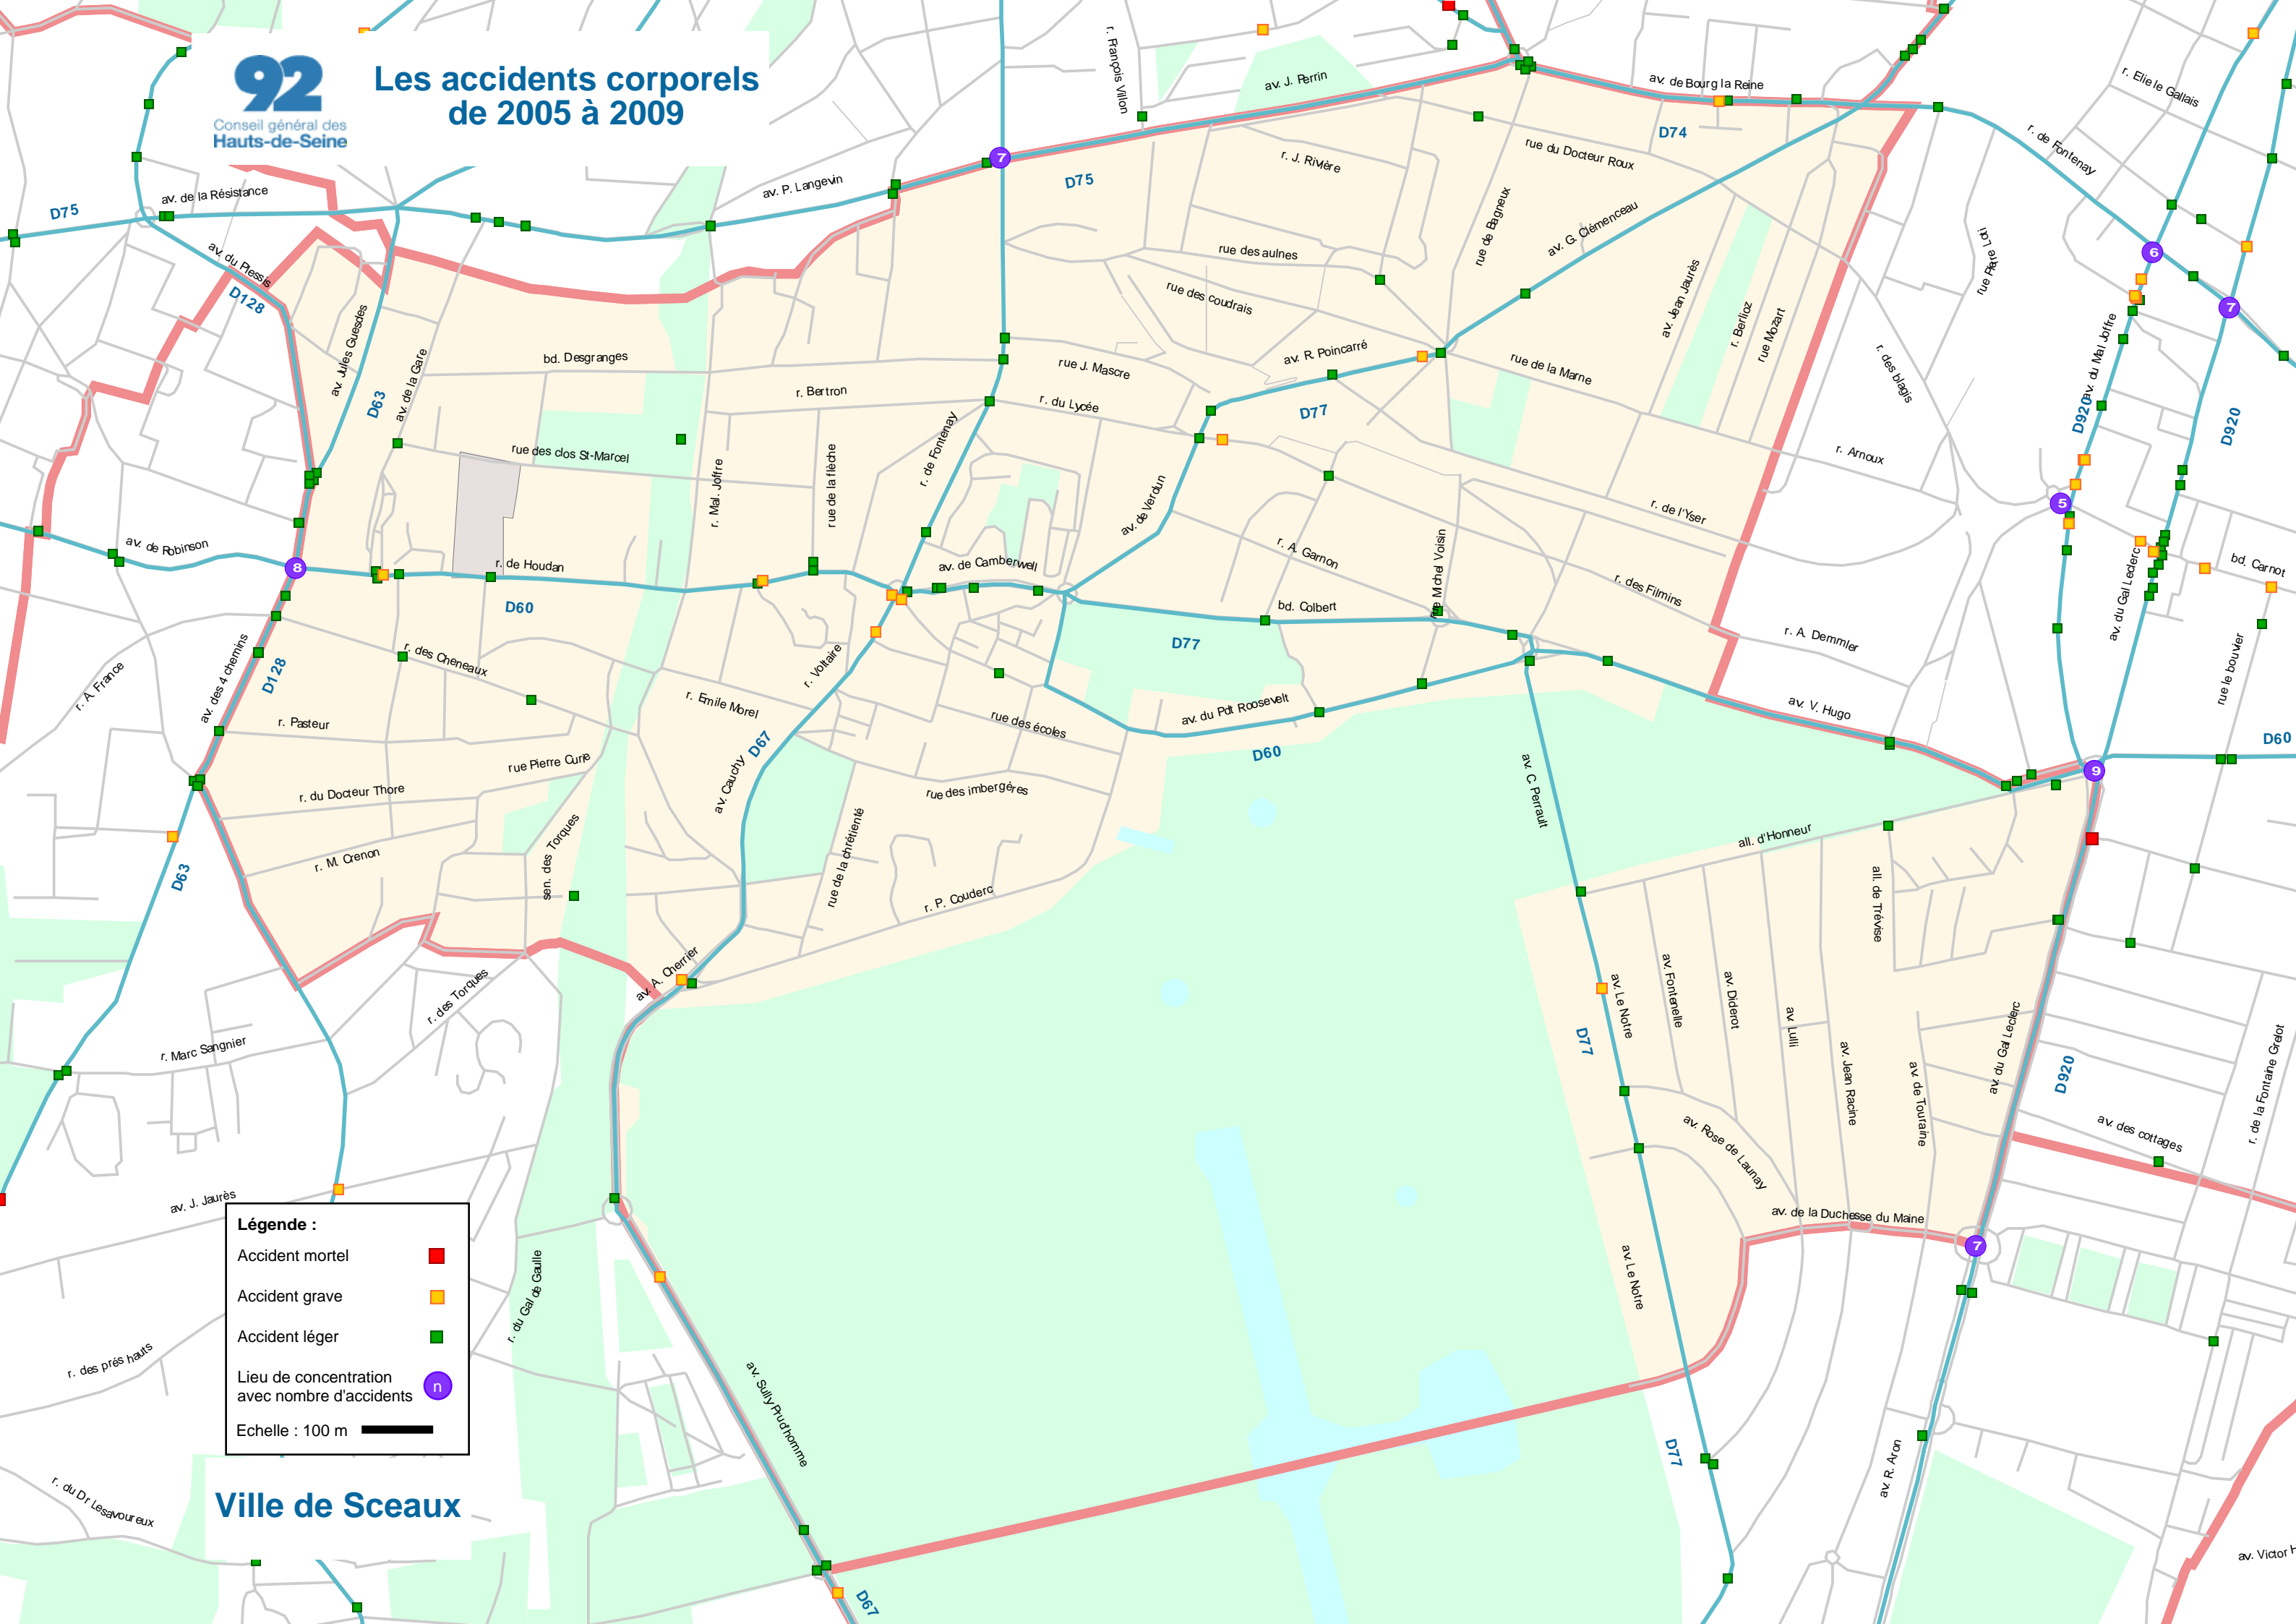

Les accidents corporels de 2005 à 2009

Légende :

- Accident mortel ■
- Accident grave ■
- Accident léger ■
- Lieu de concentration
avec nombre d'accidents ○ n
- Echelle : 100 m

Ville de Sceaux

D75

D75

D74

D128

r. Elie le Gallais

r. de Fontenay

av. du Plessis

av. Jules Guesdes

av. de la Gare

bd. Desgranges

r. Bertron

rue J. Mascre

av. du Gal Lederc

bd. Carnot

av. de Robinson

r. de Houdan

rue des clos St-Marcel

r. Mal. Joffre

rue de la flèche

r. de Fontenay

r. A. France

av. des 4 chemins

r. Pasteur

r. des Chéneaux

r. Emile Morel

r. Voltaire

rue des écoles

av. du Pdt Roosevelt