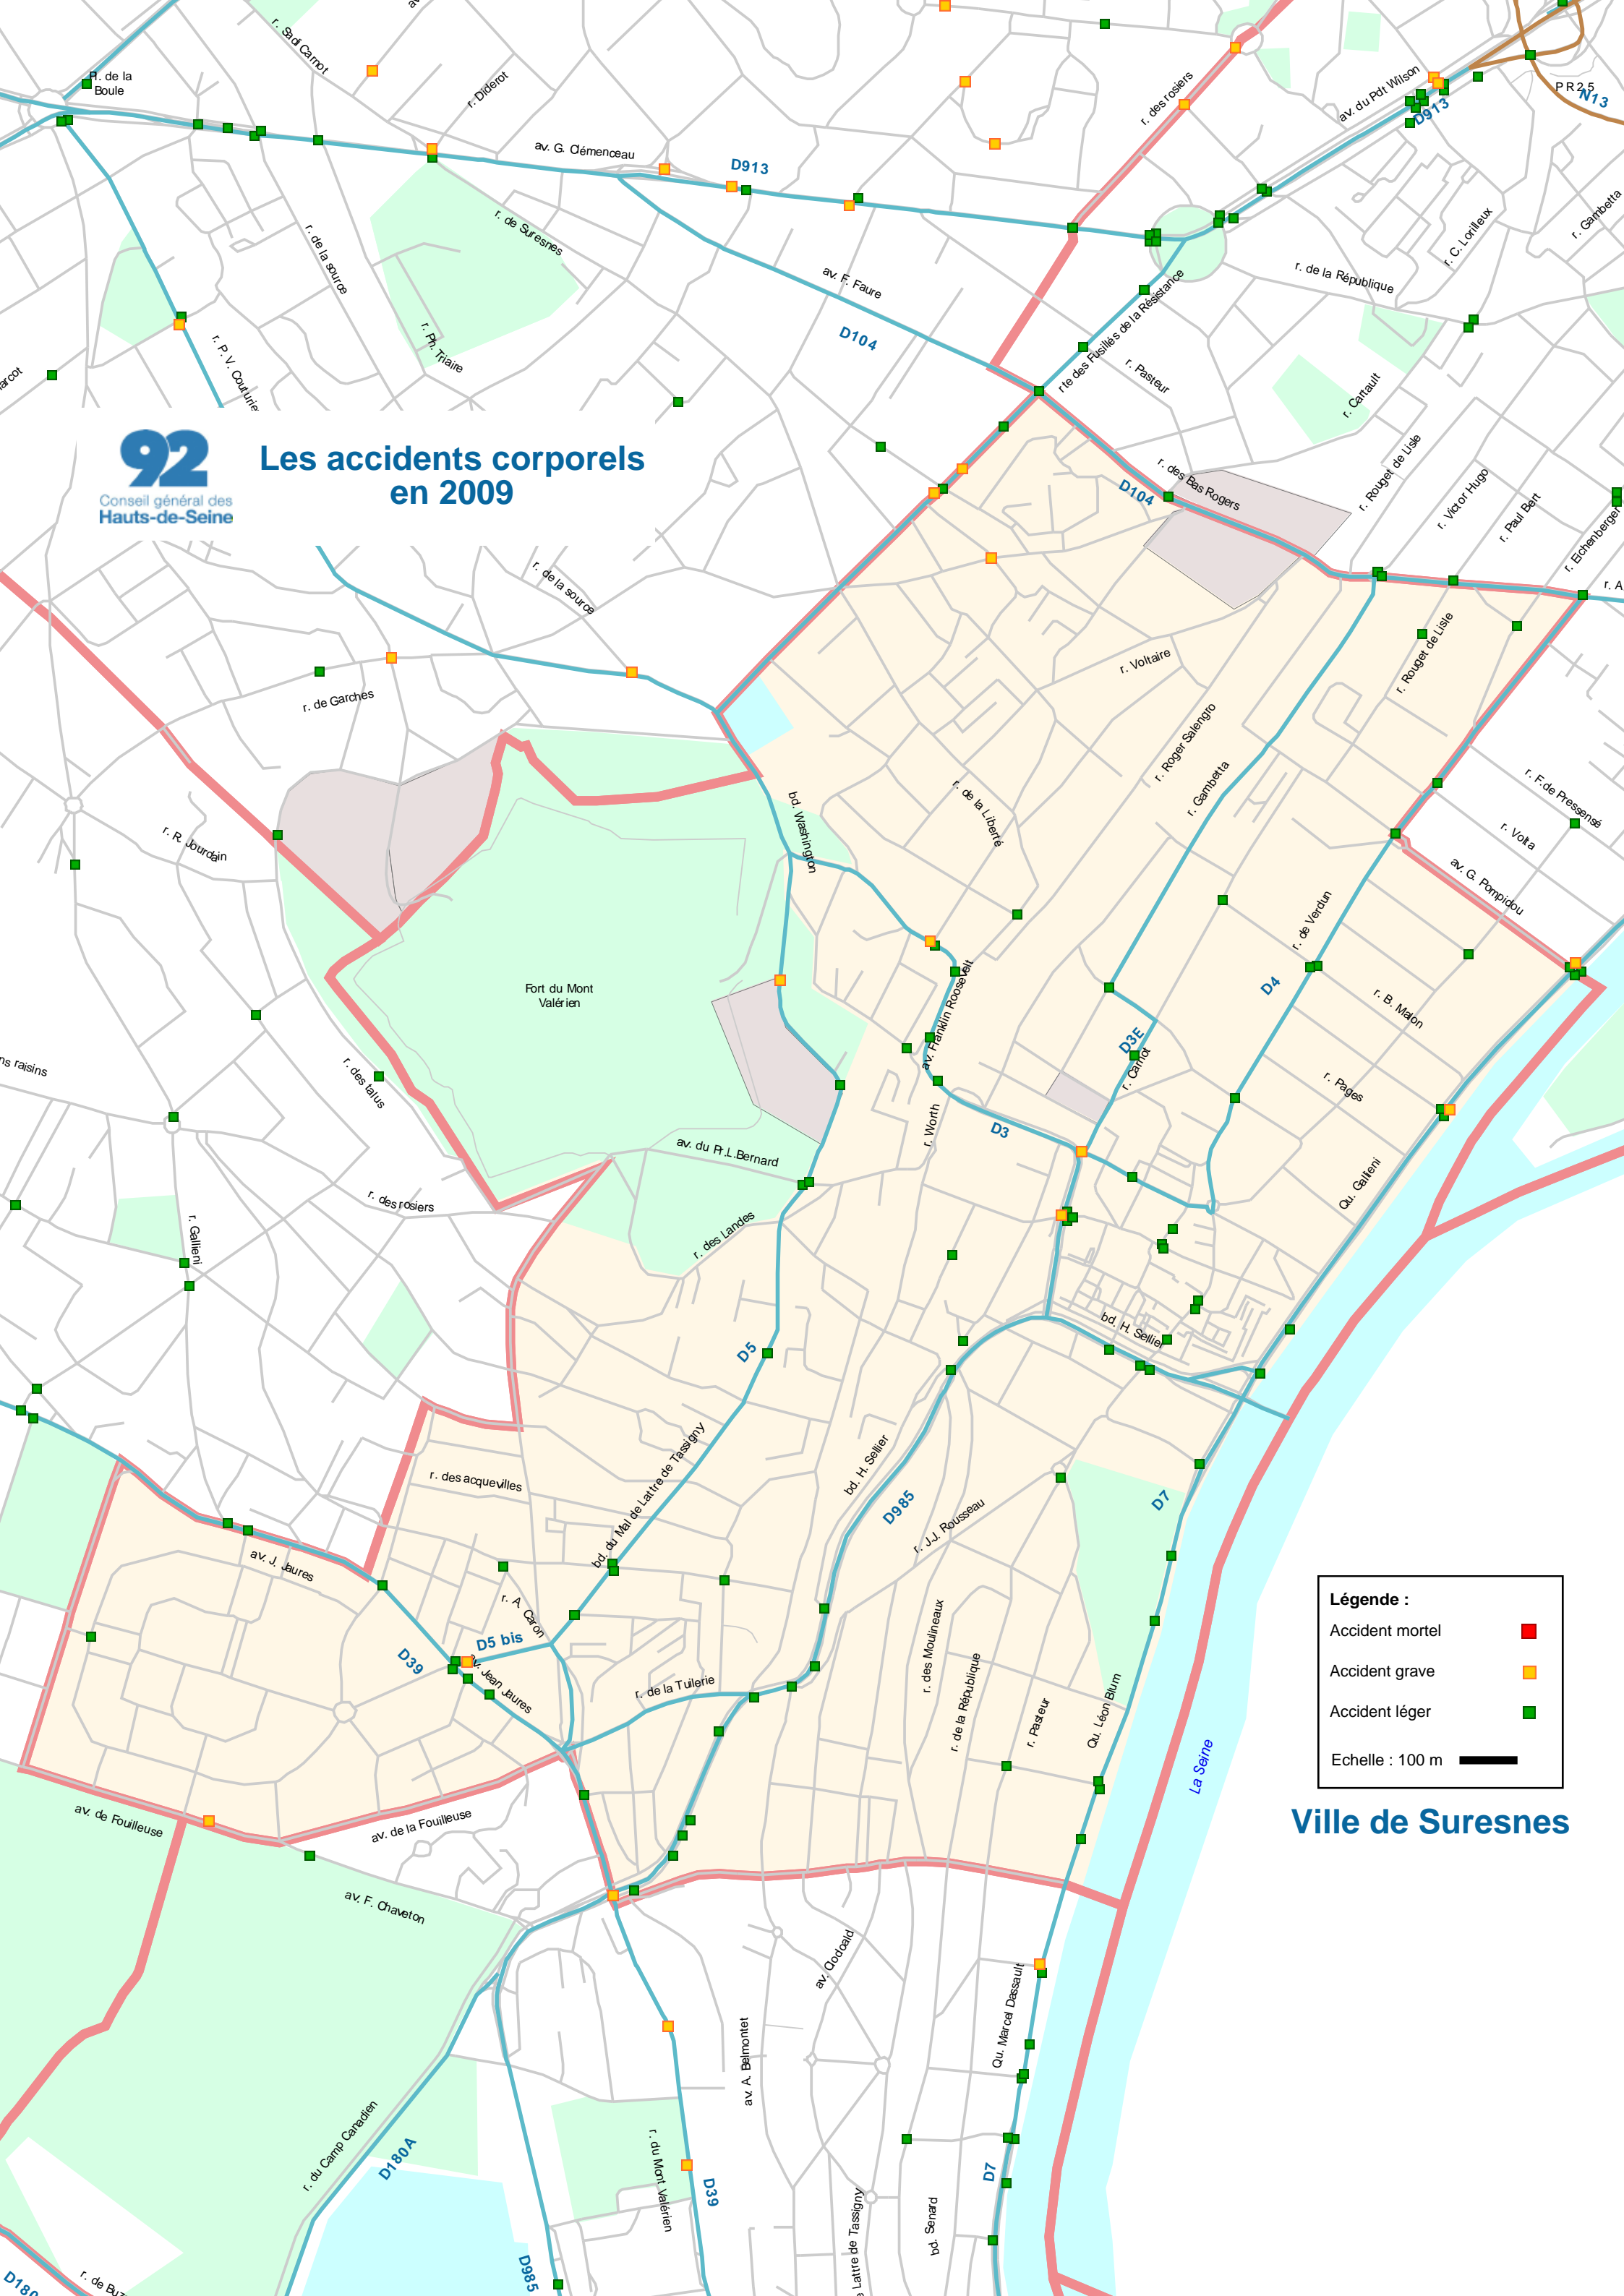

# Les accidents corporels en 2009

**Légende :**

- Accident mortel ■
- Accident grave ■
- Accident léger ■
- Echelle : 100 m

**Ville de Suresnes**