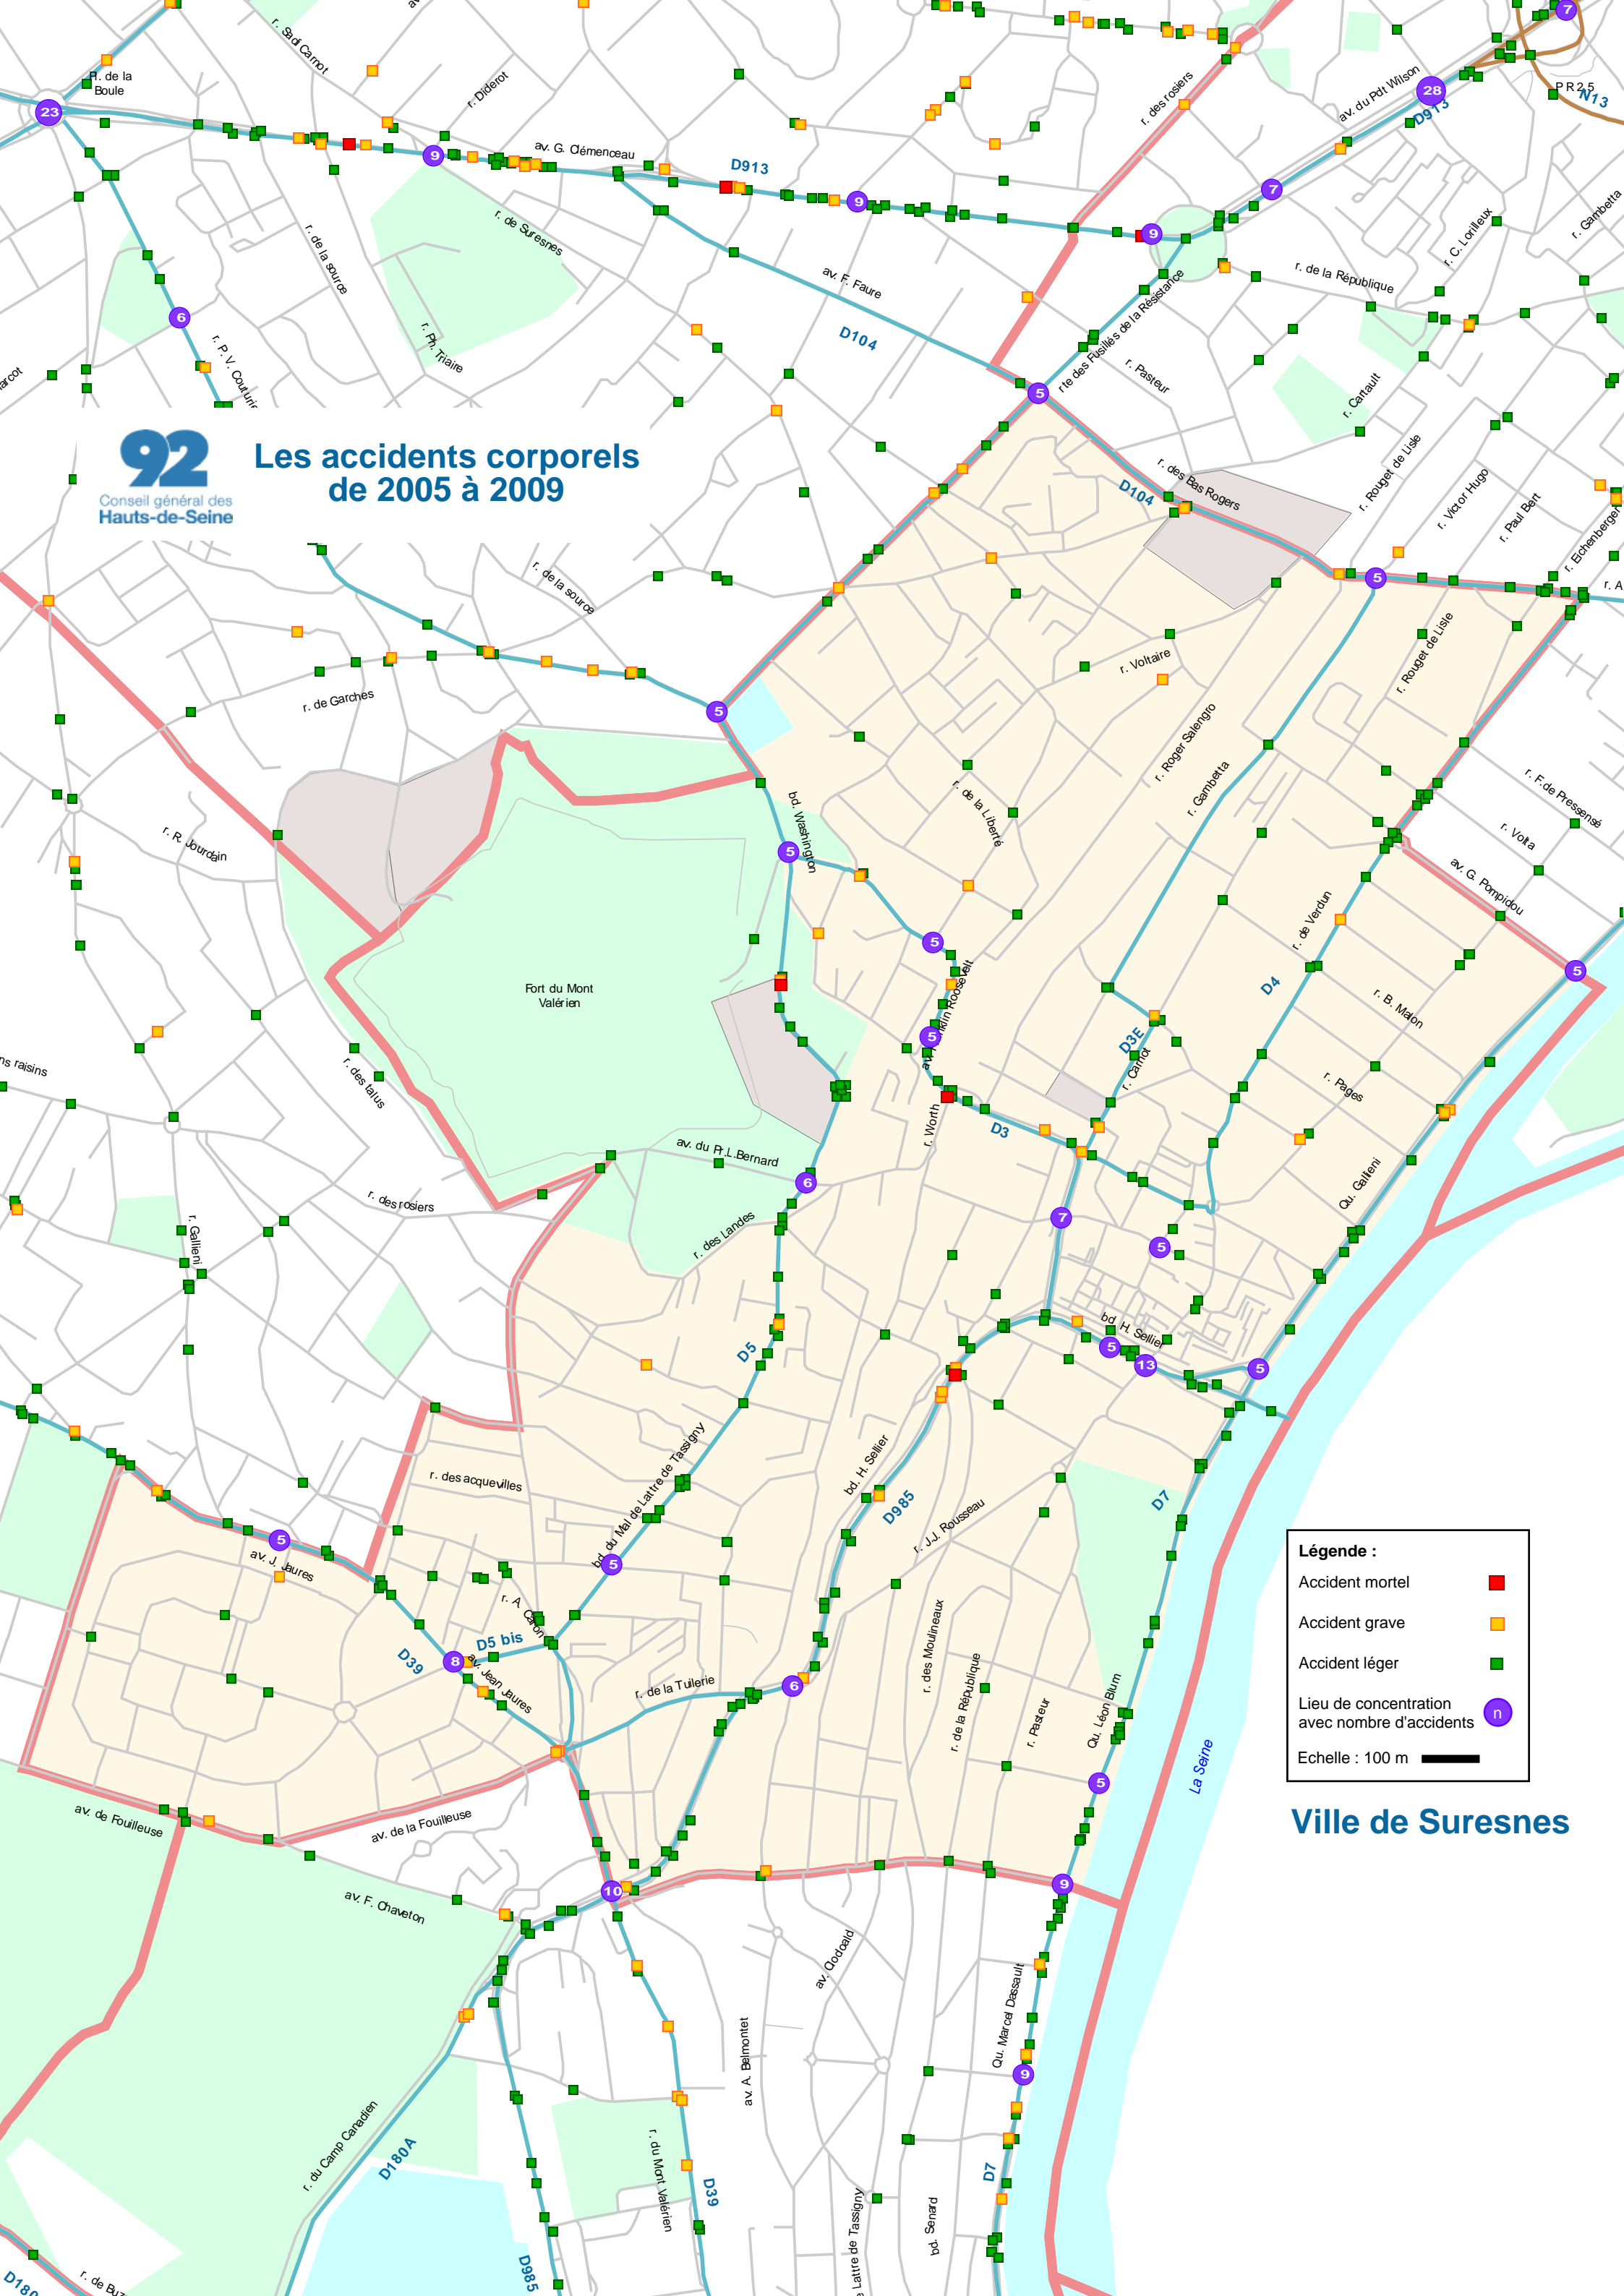

Les accidents corporels de 2005 à 2009

Légende :

- Accident mortel ■
- Accident grave ■
- Accident léger ■
- Lieu de concentration avec nombre d'accidents ○

Echelle : 100 m

Ville de Suresnes