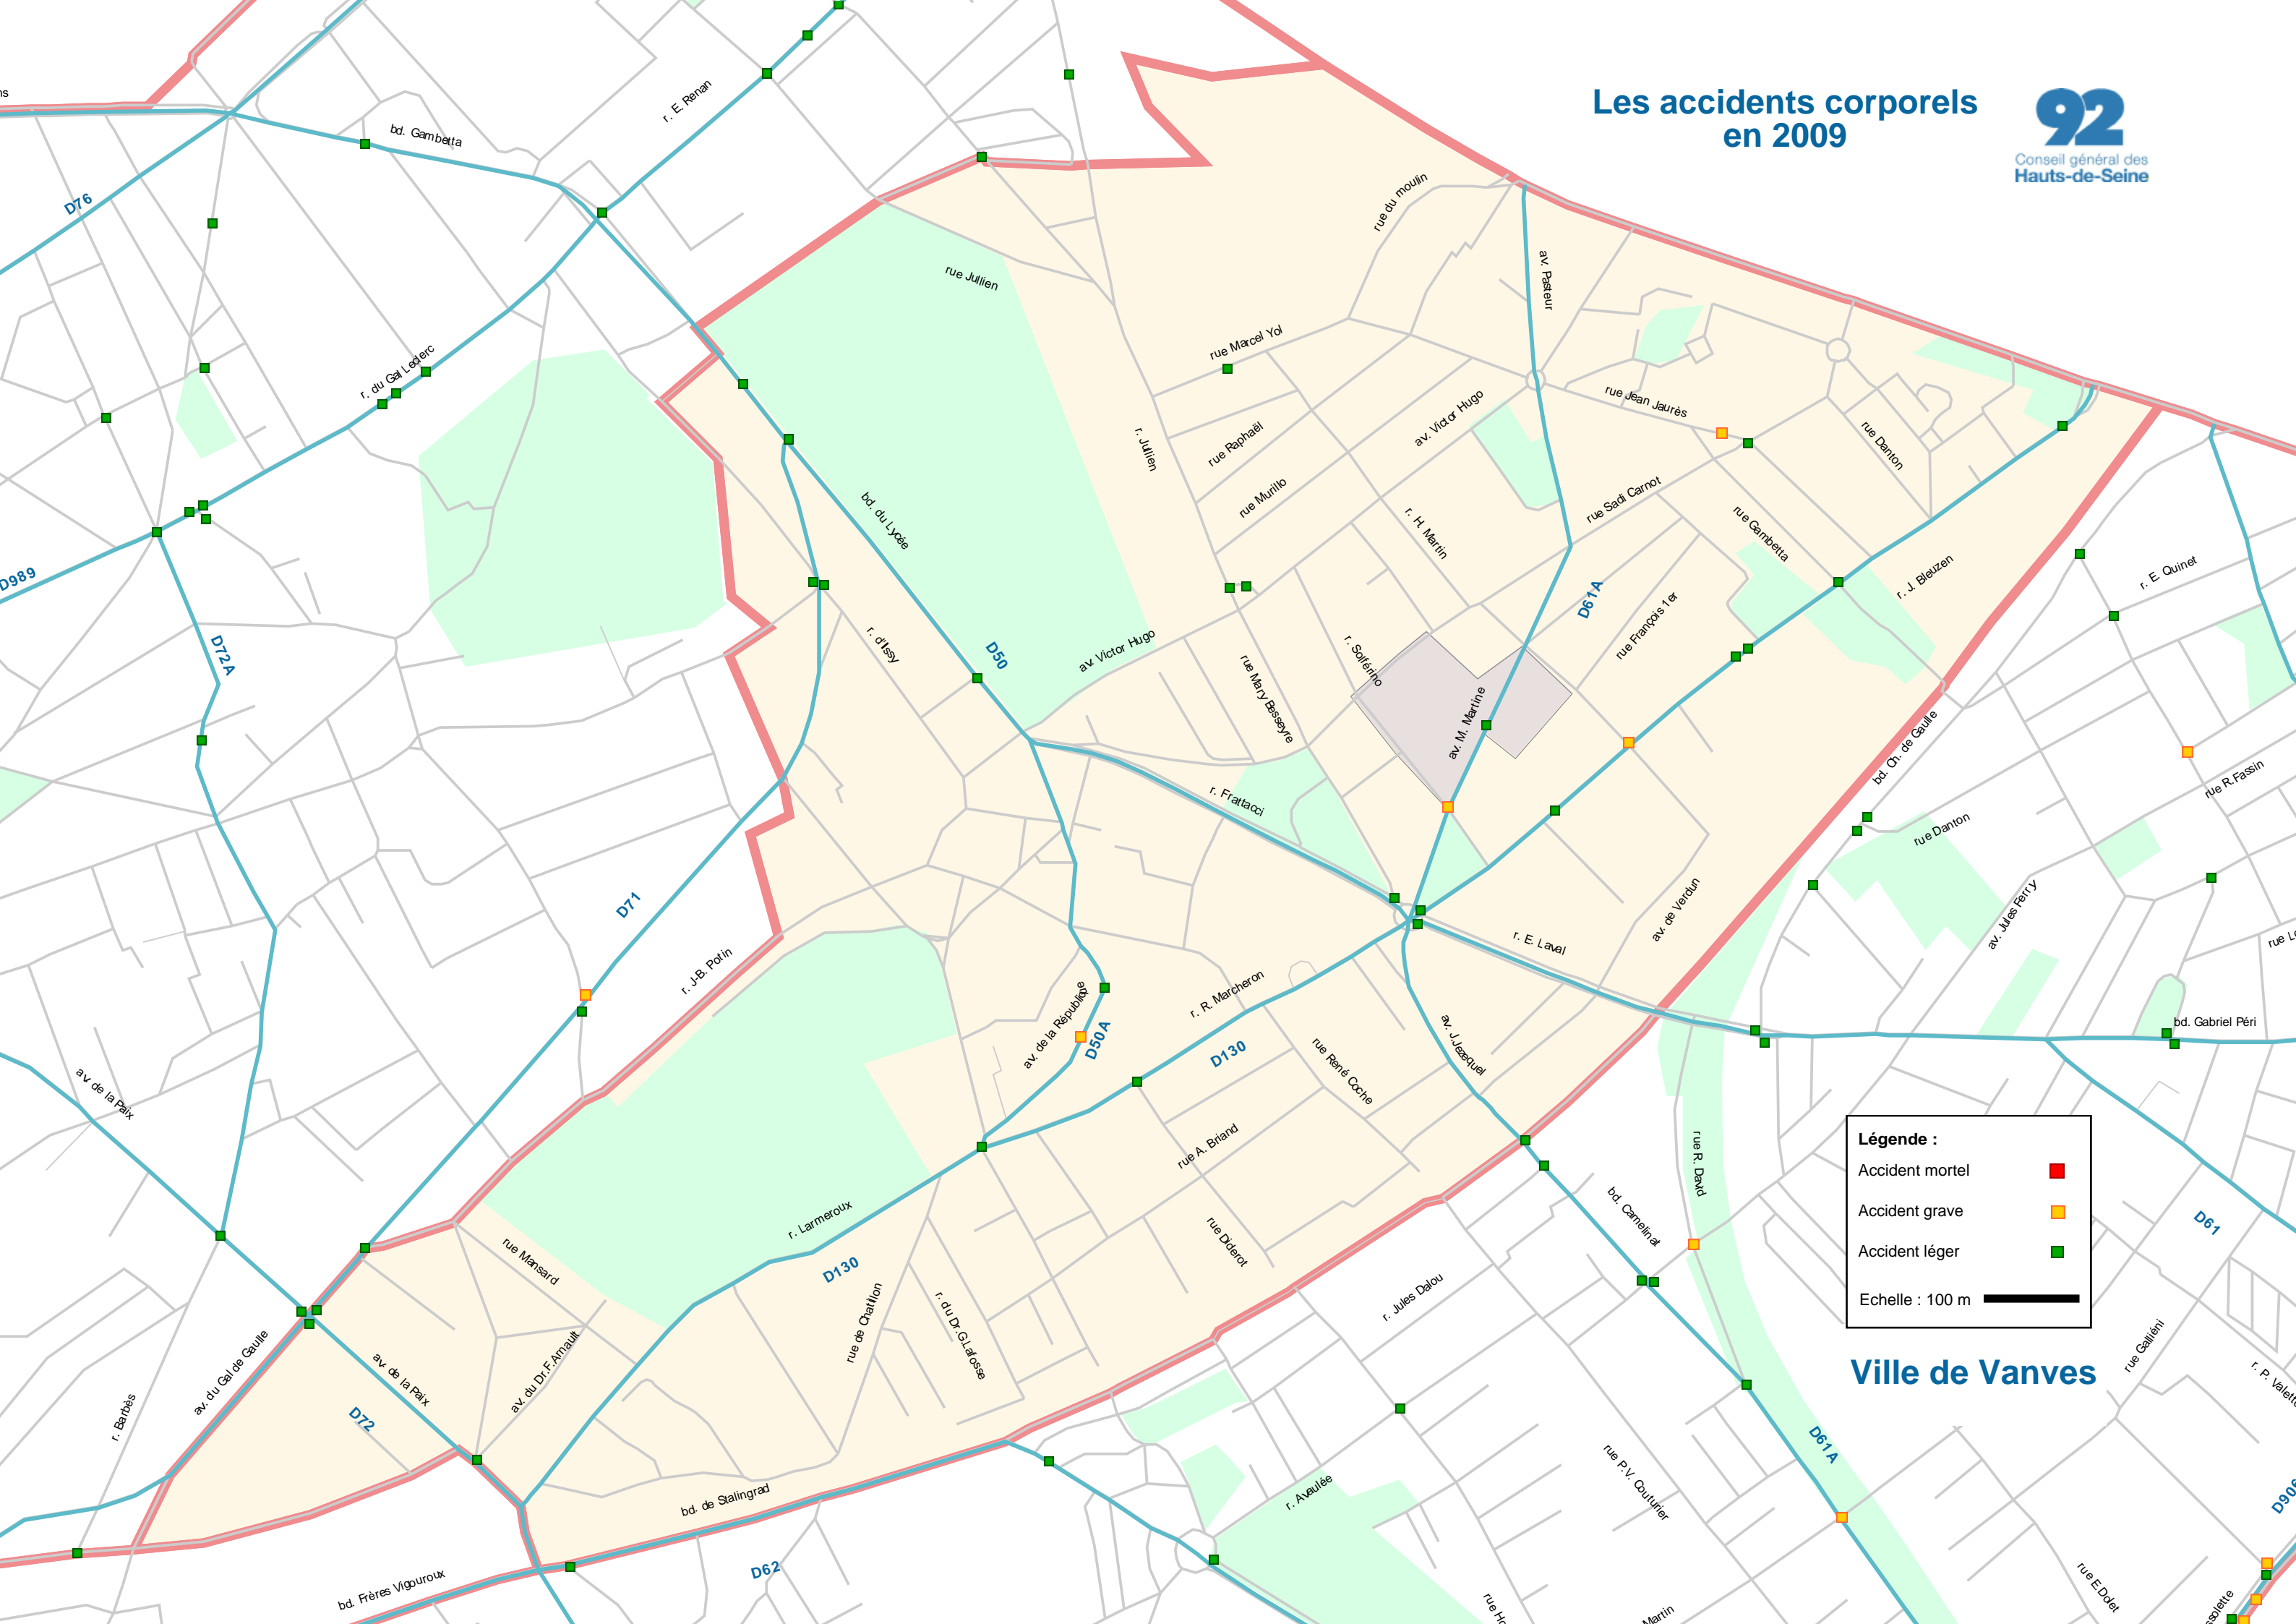

Les accidents corporels en 2009

Légende :

- Accident mortel ■
- Accident grave ■
- Accident léger ■

Echelle : 100 m

Ville de Vanves